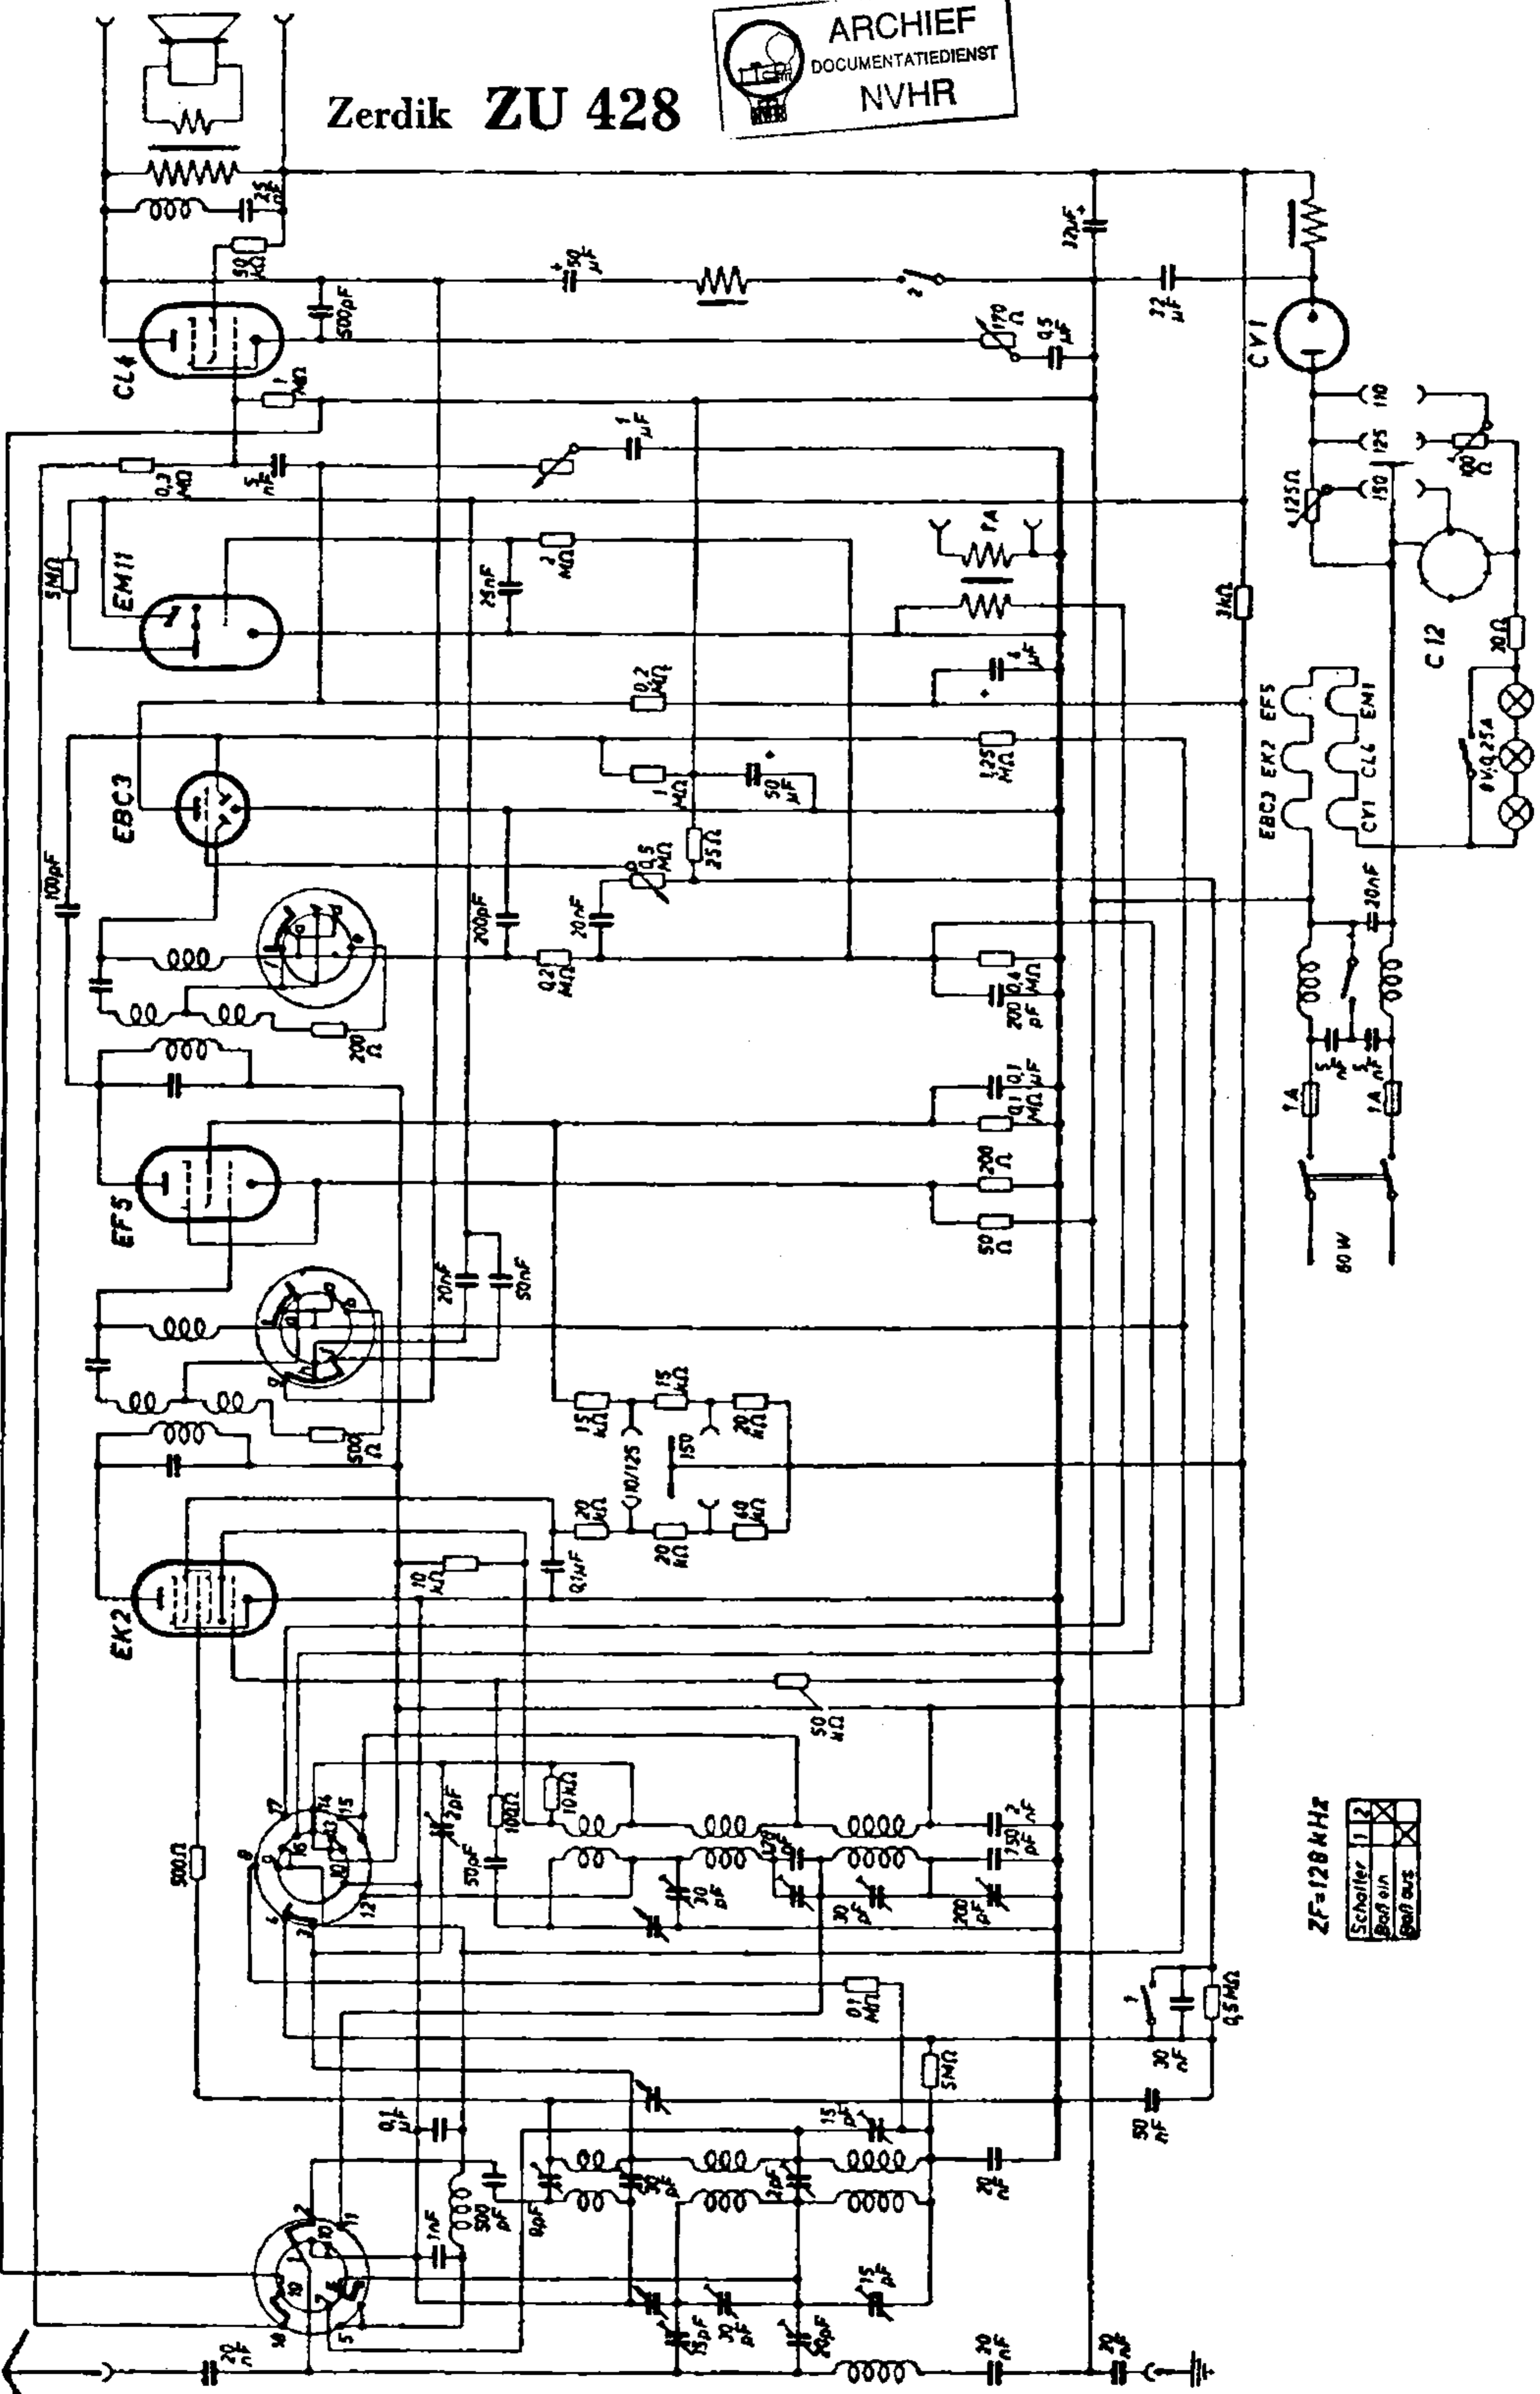

Zerdik ZU 428

ZF=128 kHz
 Schalter 1 2
 Best ein Best aus