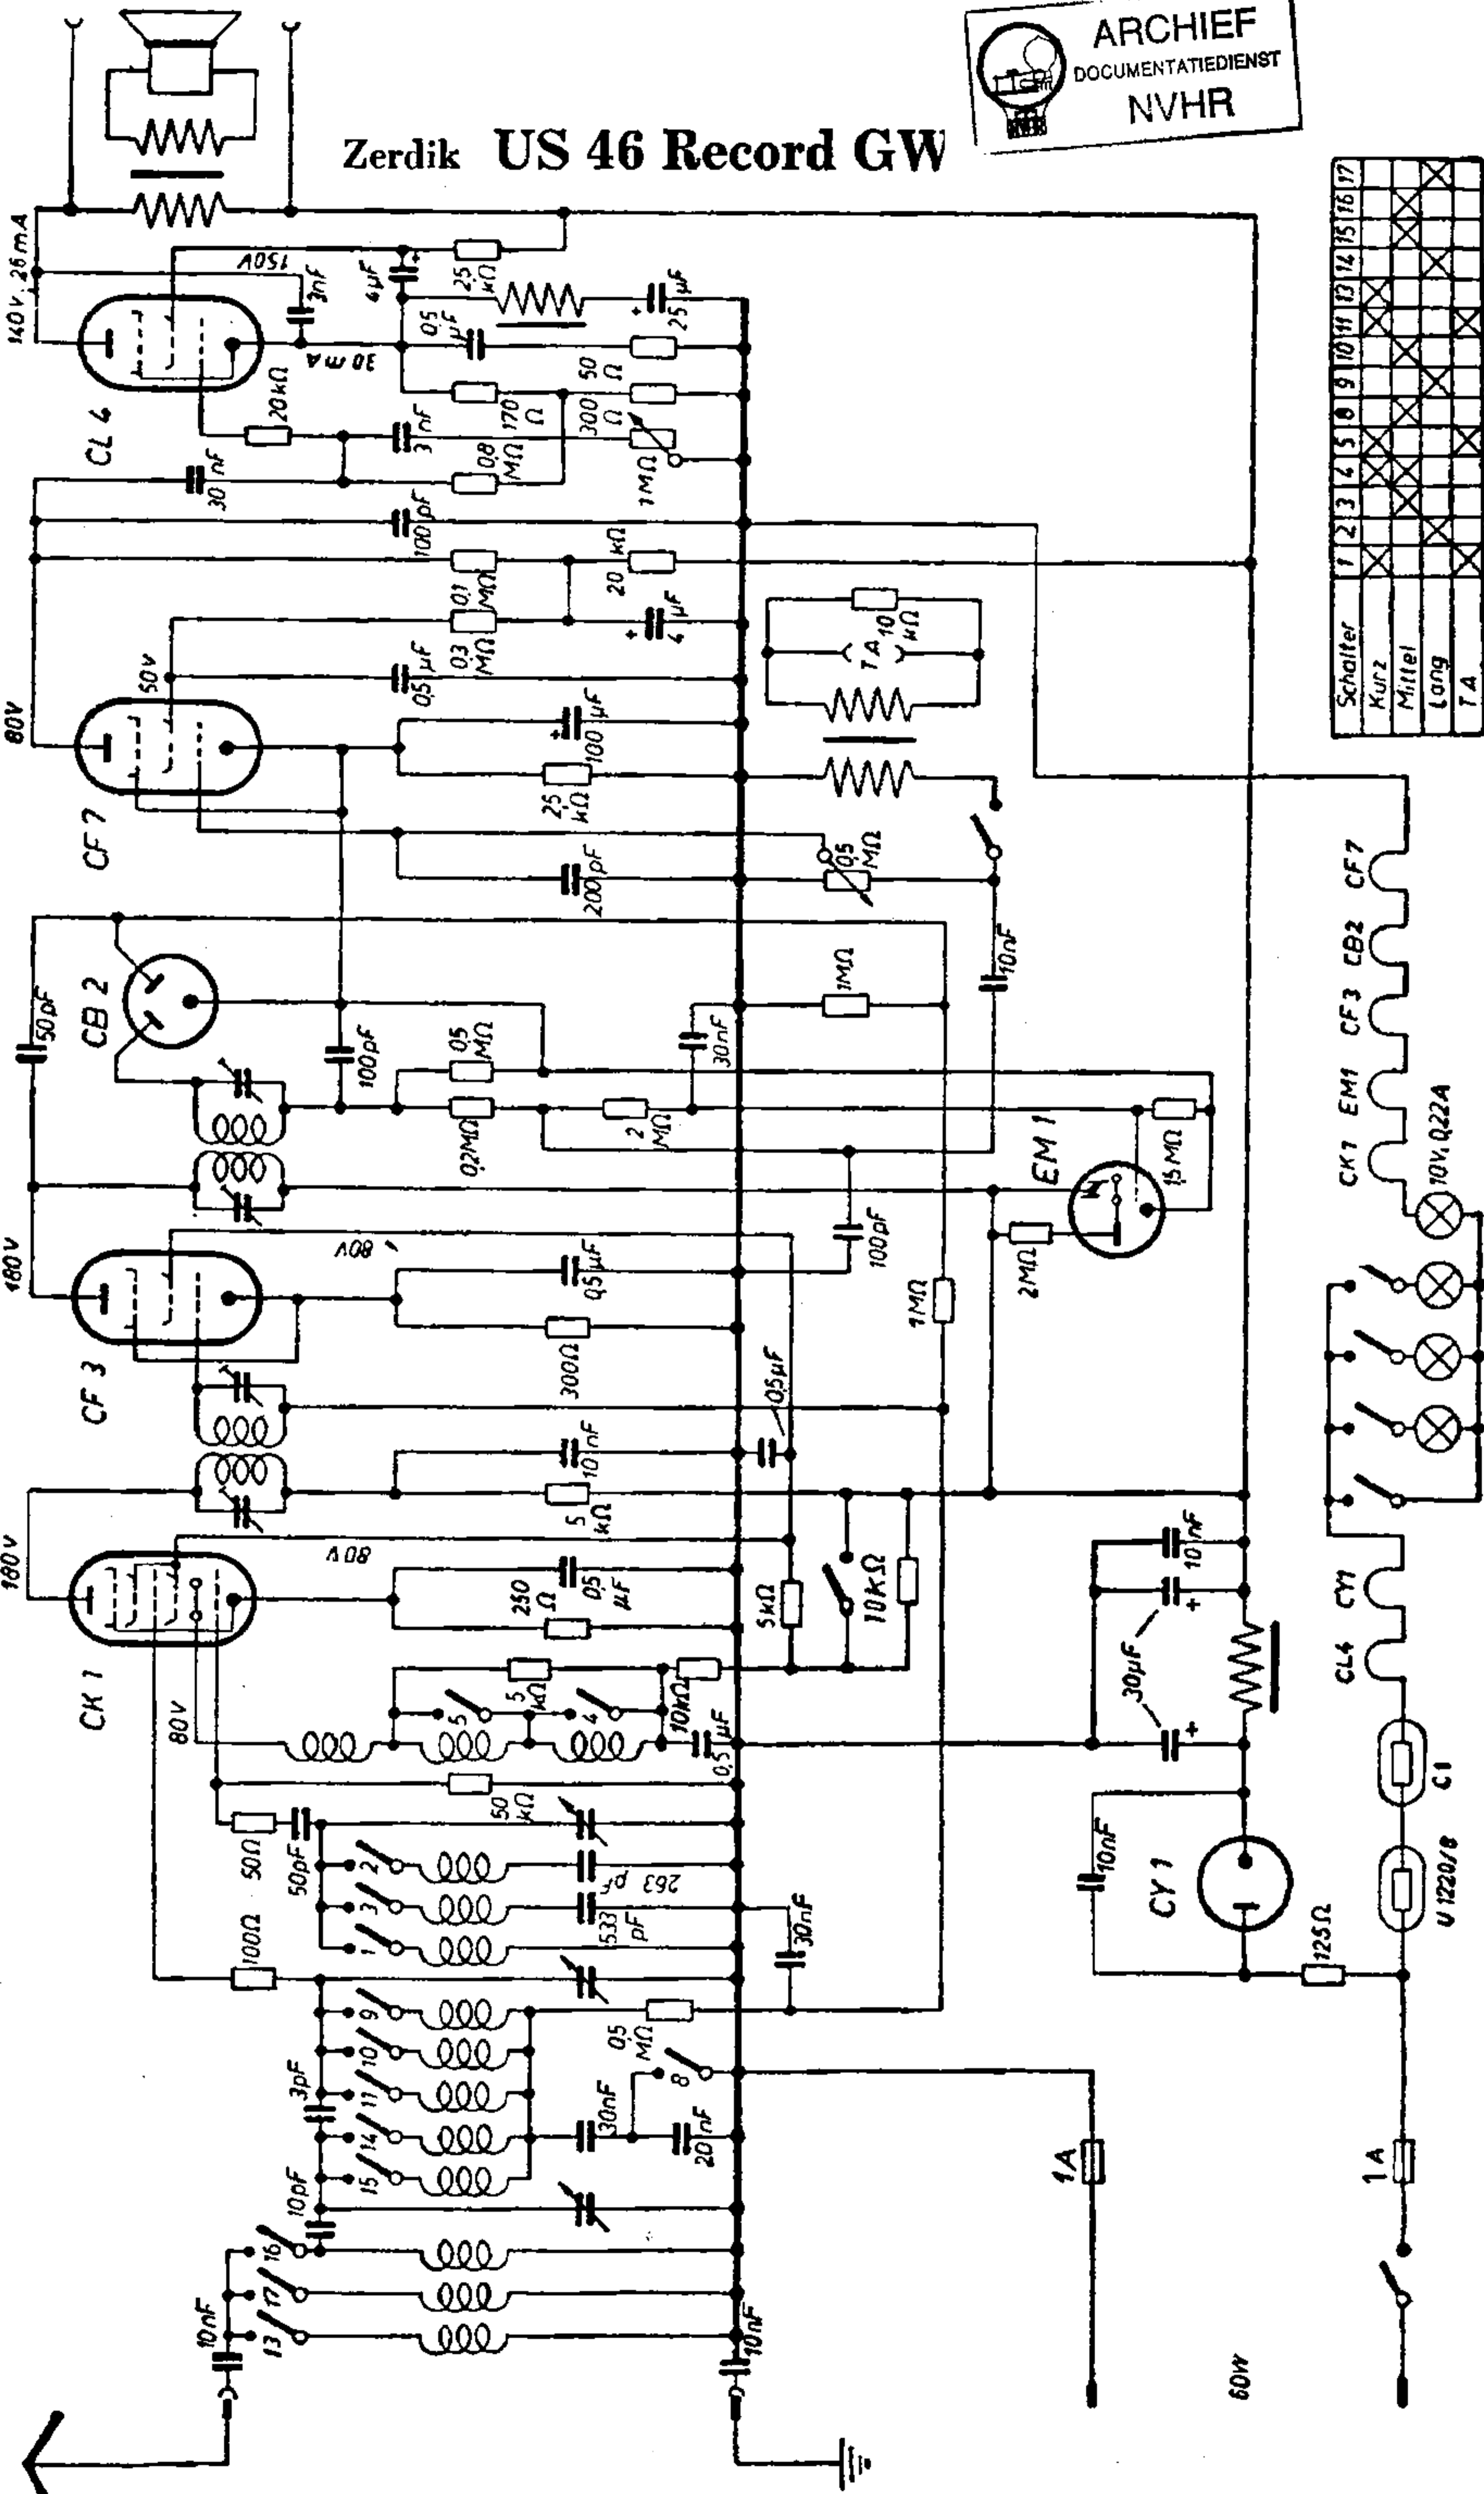

Zerdik US 46 Record GW

Schalter	1	2	3	4	5	6	7	8	9	10	11	12	13	14	15	16	17
Kurz																	
Mittel																	
Lang																	
T.A.																	