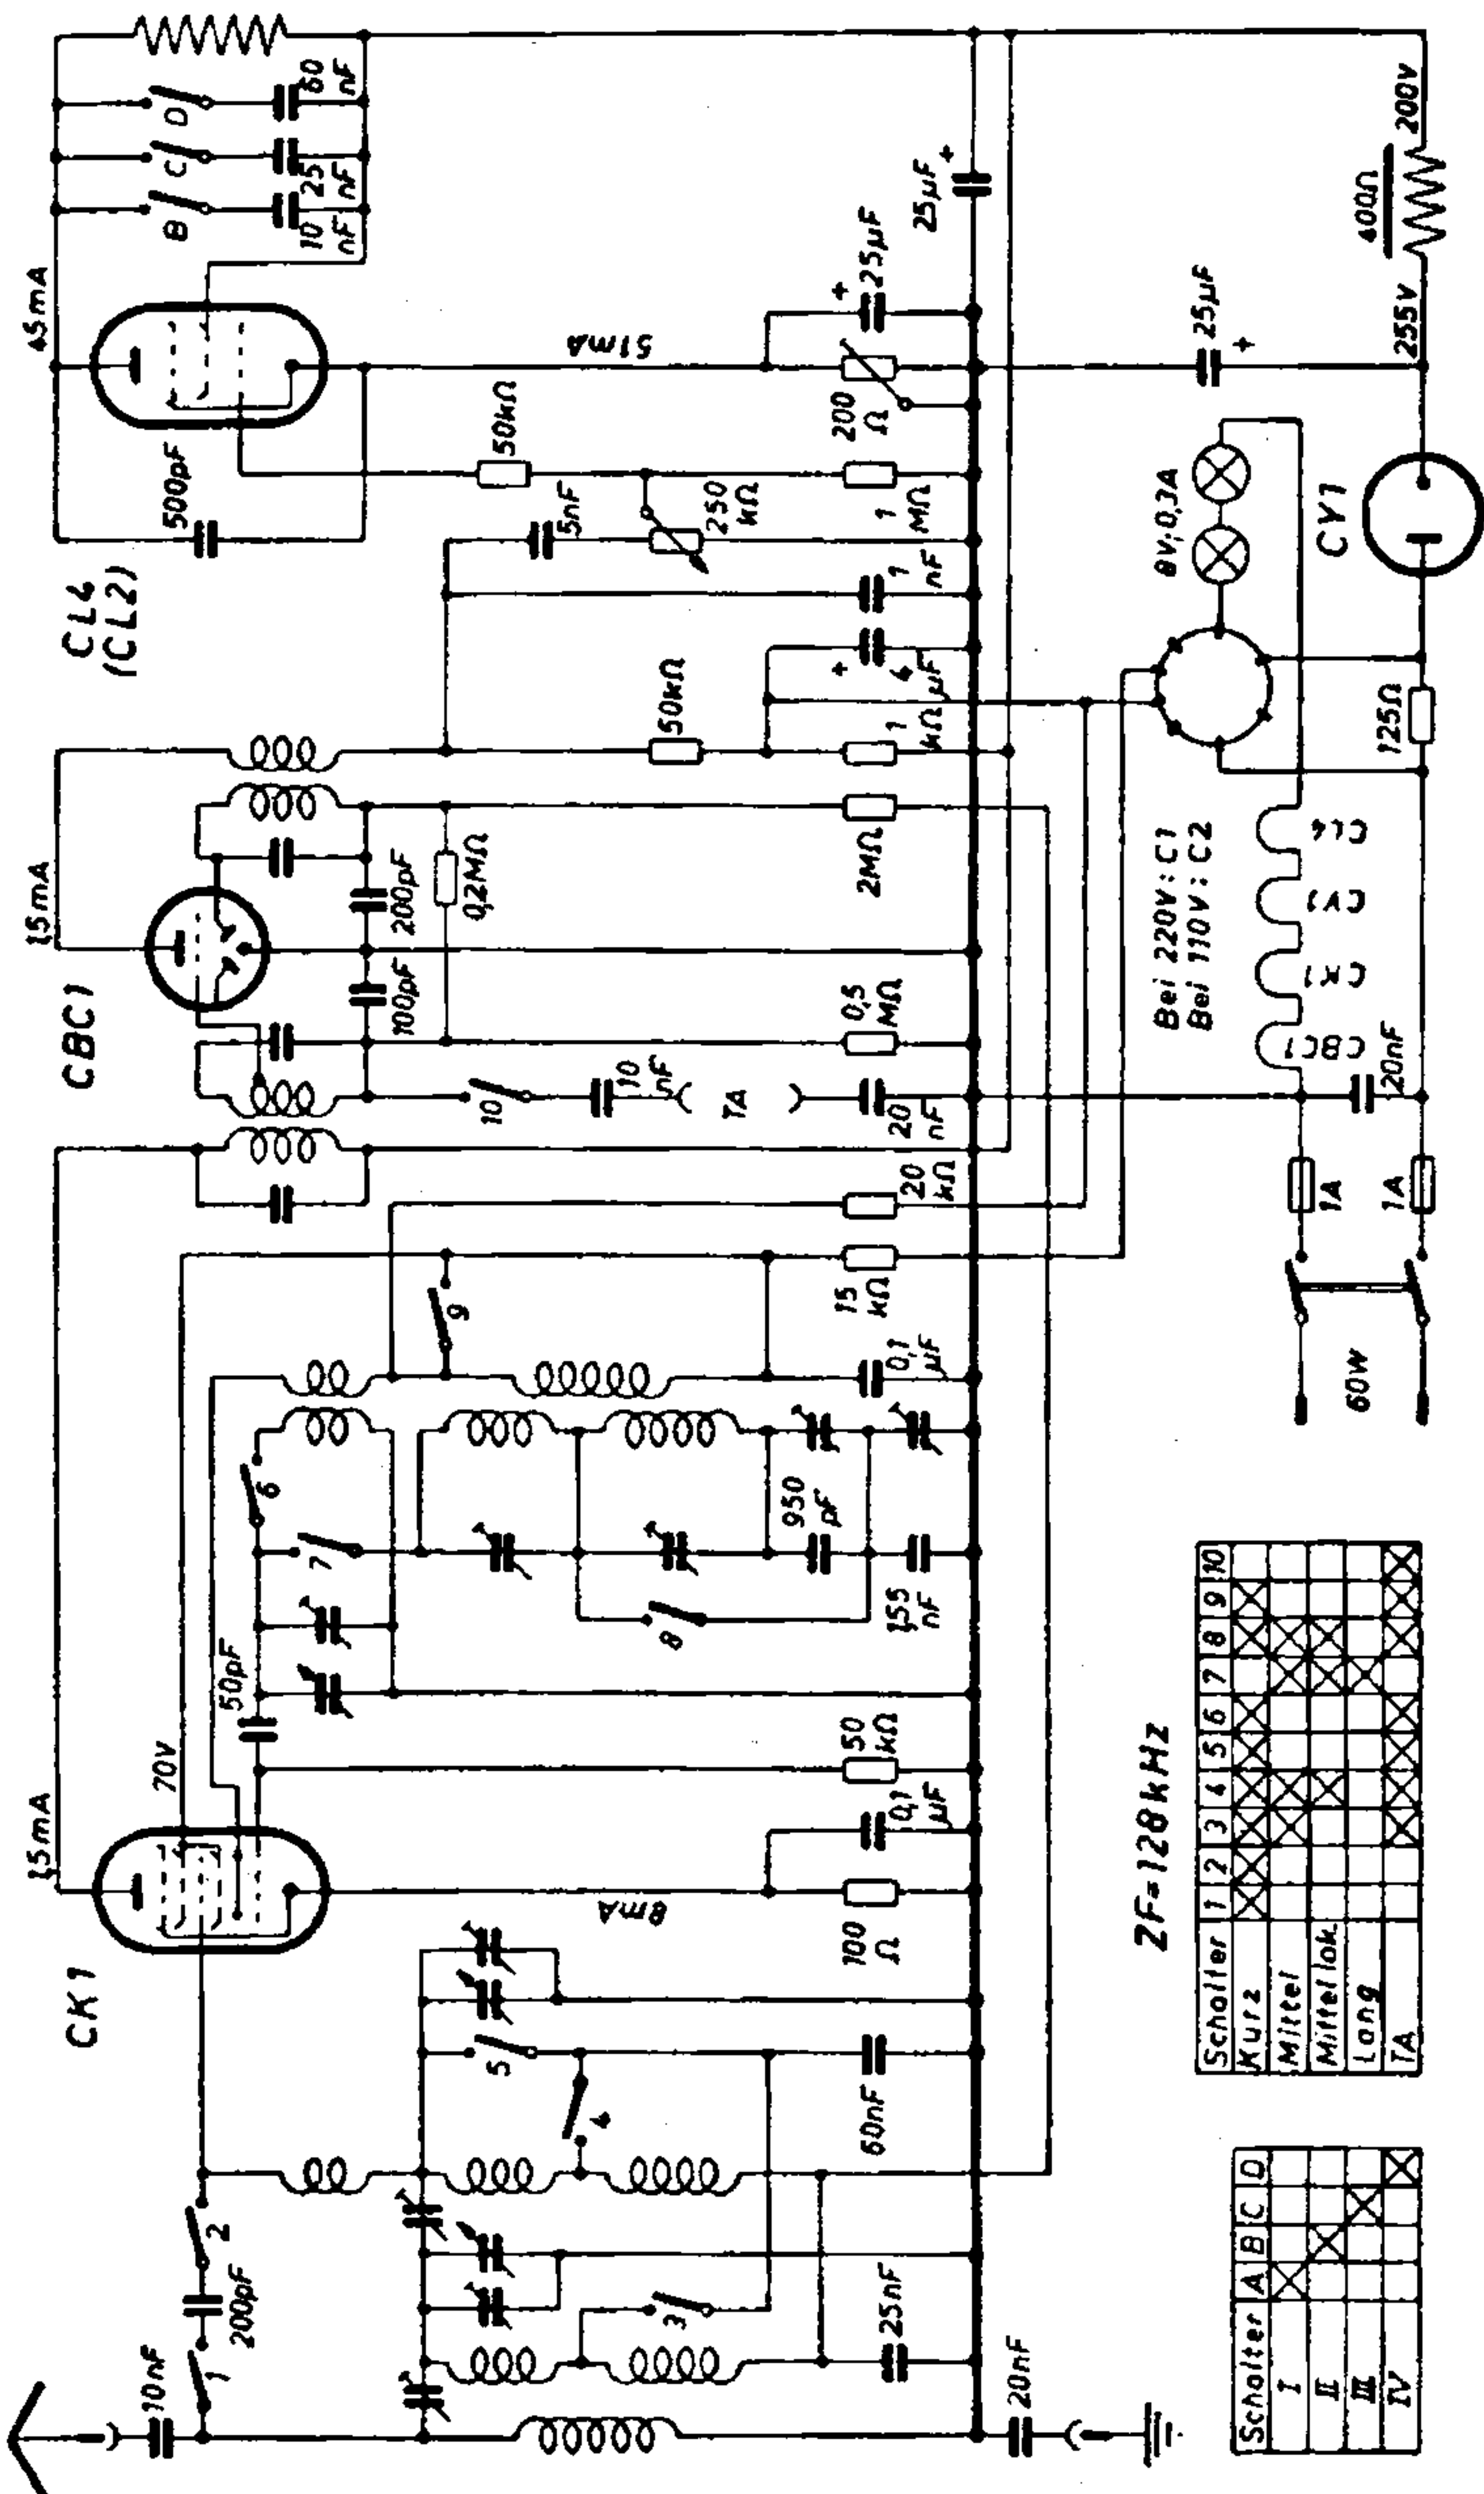

Zerdik UR 36 Selectric U 3

ZF=128kHz

Schalter	1	2	3	4	5	6	7	8	9	10
Kurz	X	X	X	X	X	X	X	X	X	X
Mittel										
Mittel lok.										
Lang										
TA										

Schalter	A	B	C	D
I	X	X	X	X
II				
III				
IV				