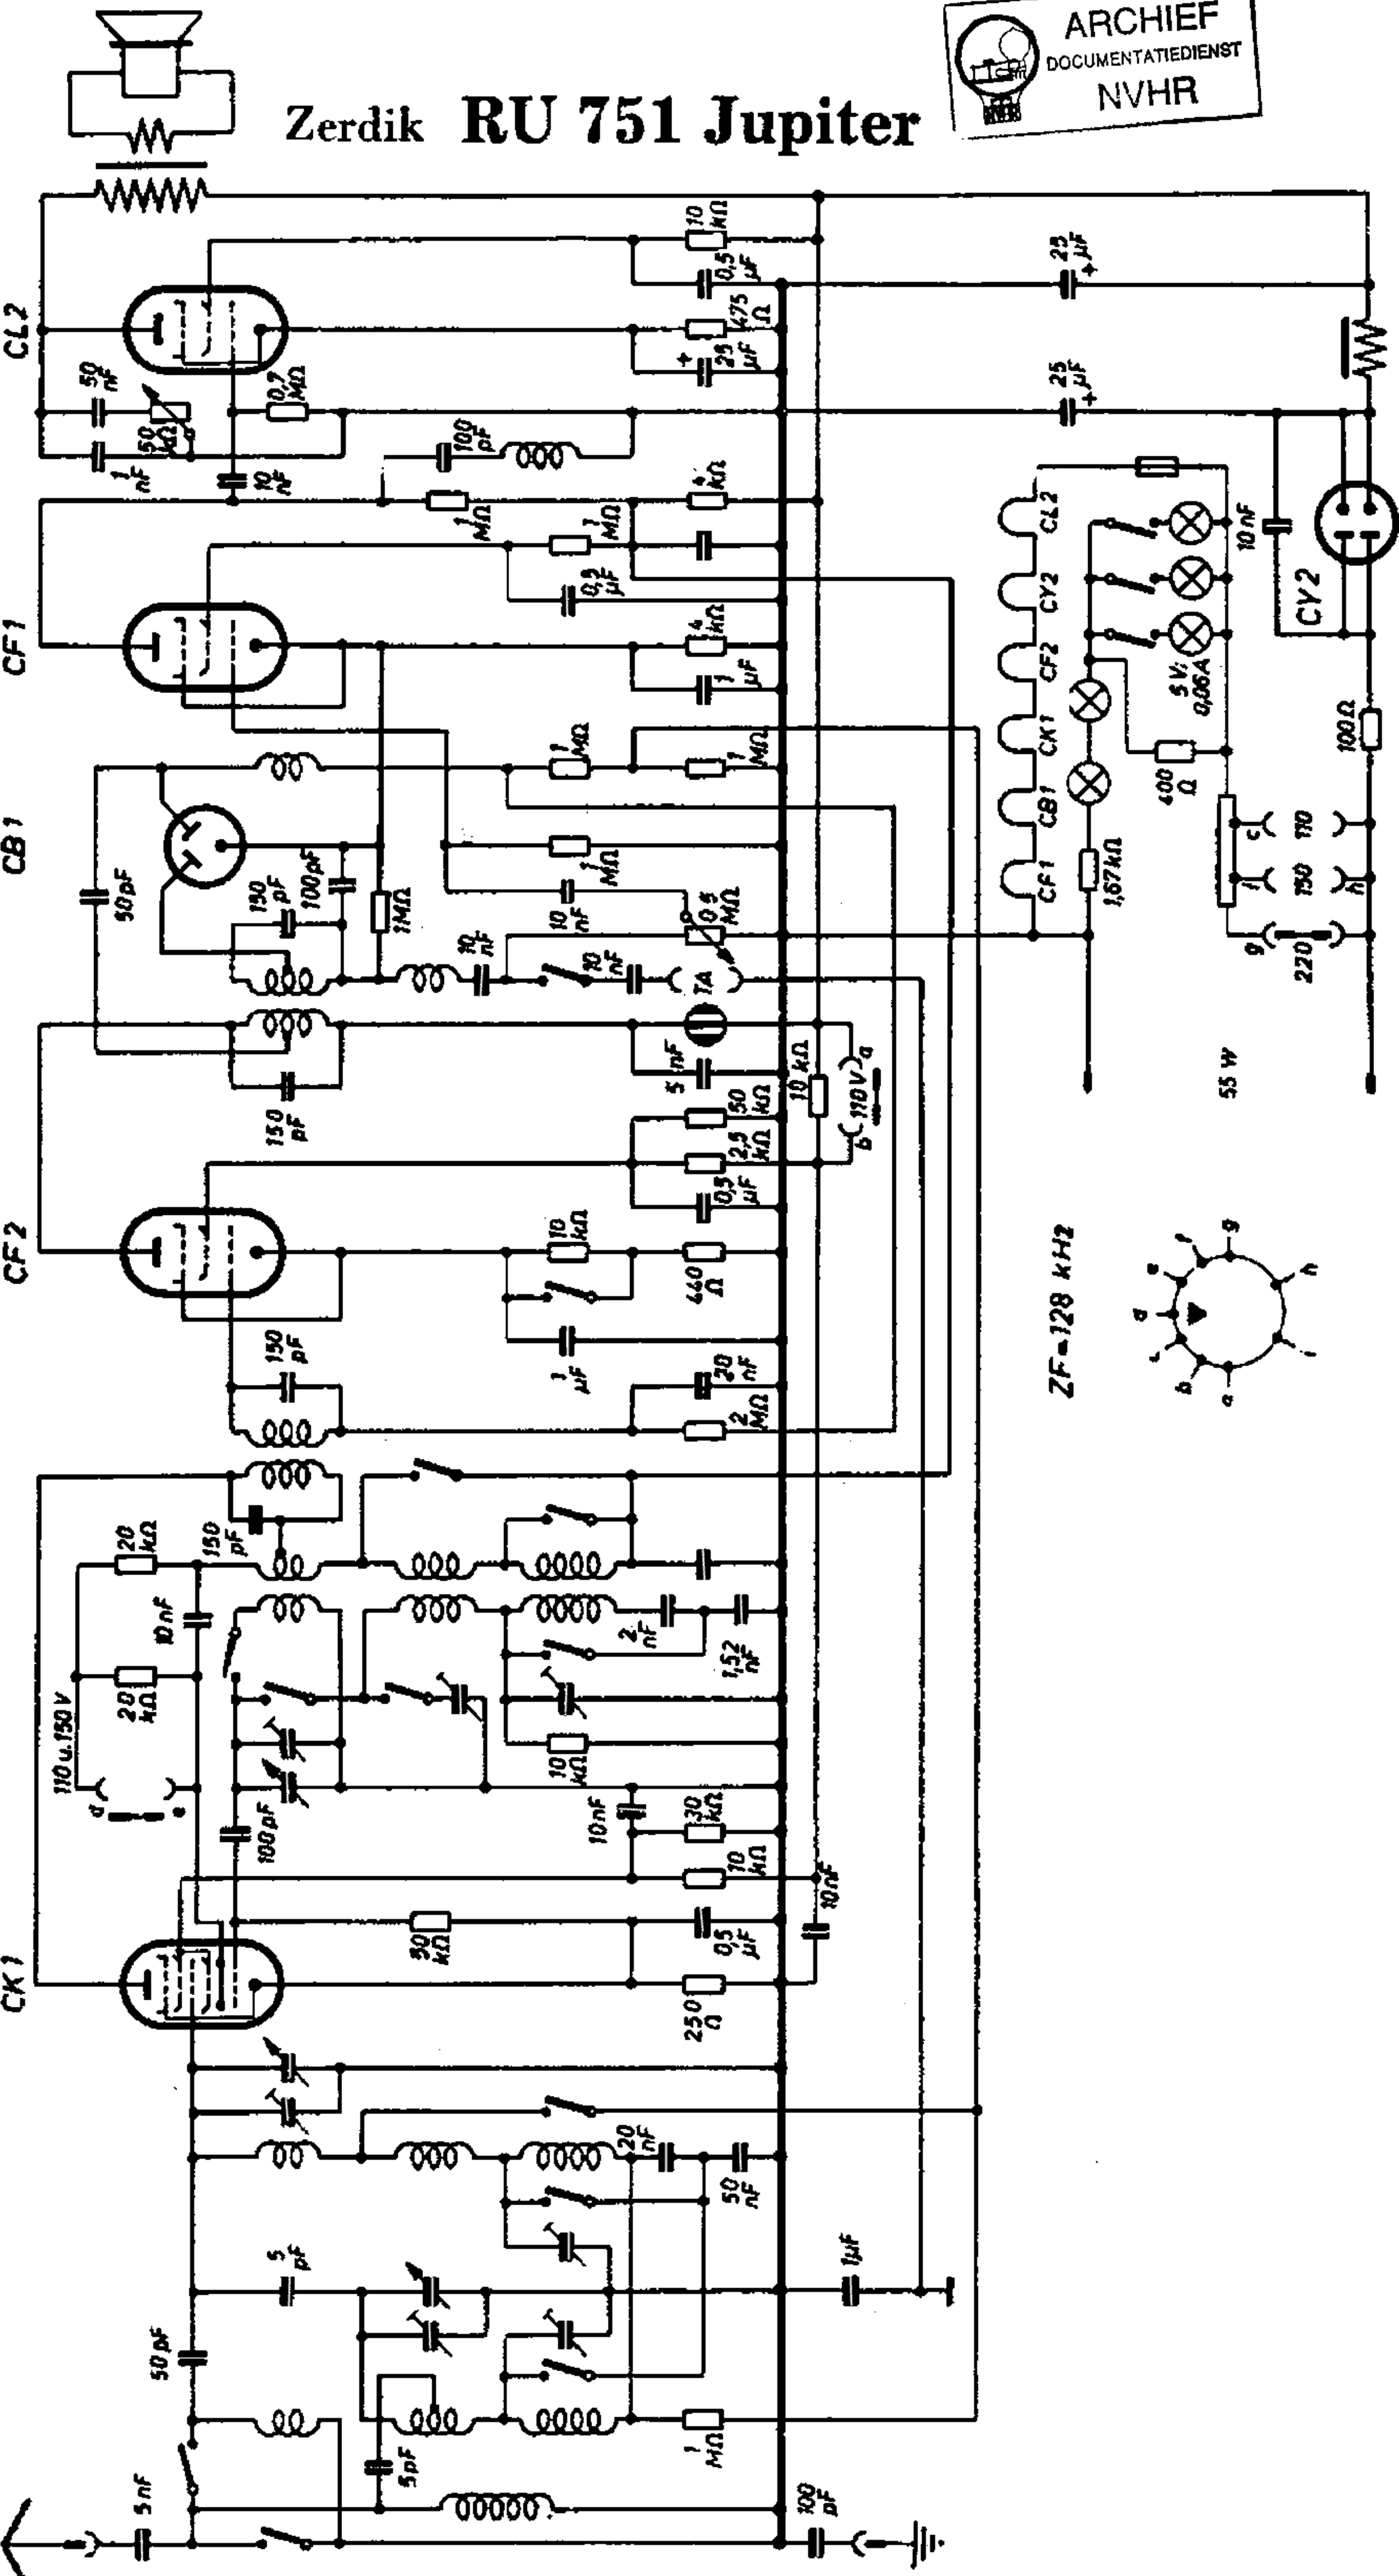

Zerdik RU 751 Jupiter

ZF = 128 KHZ