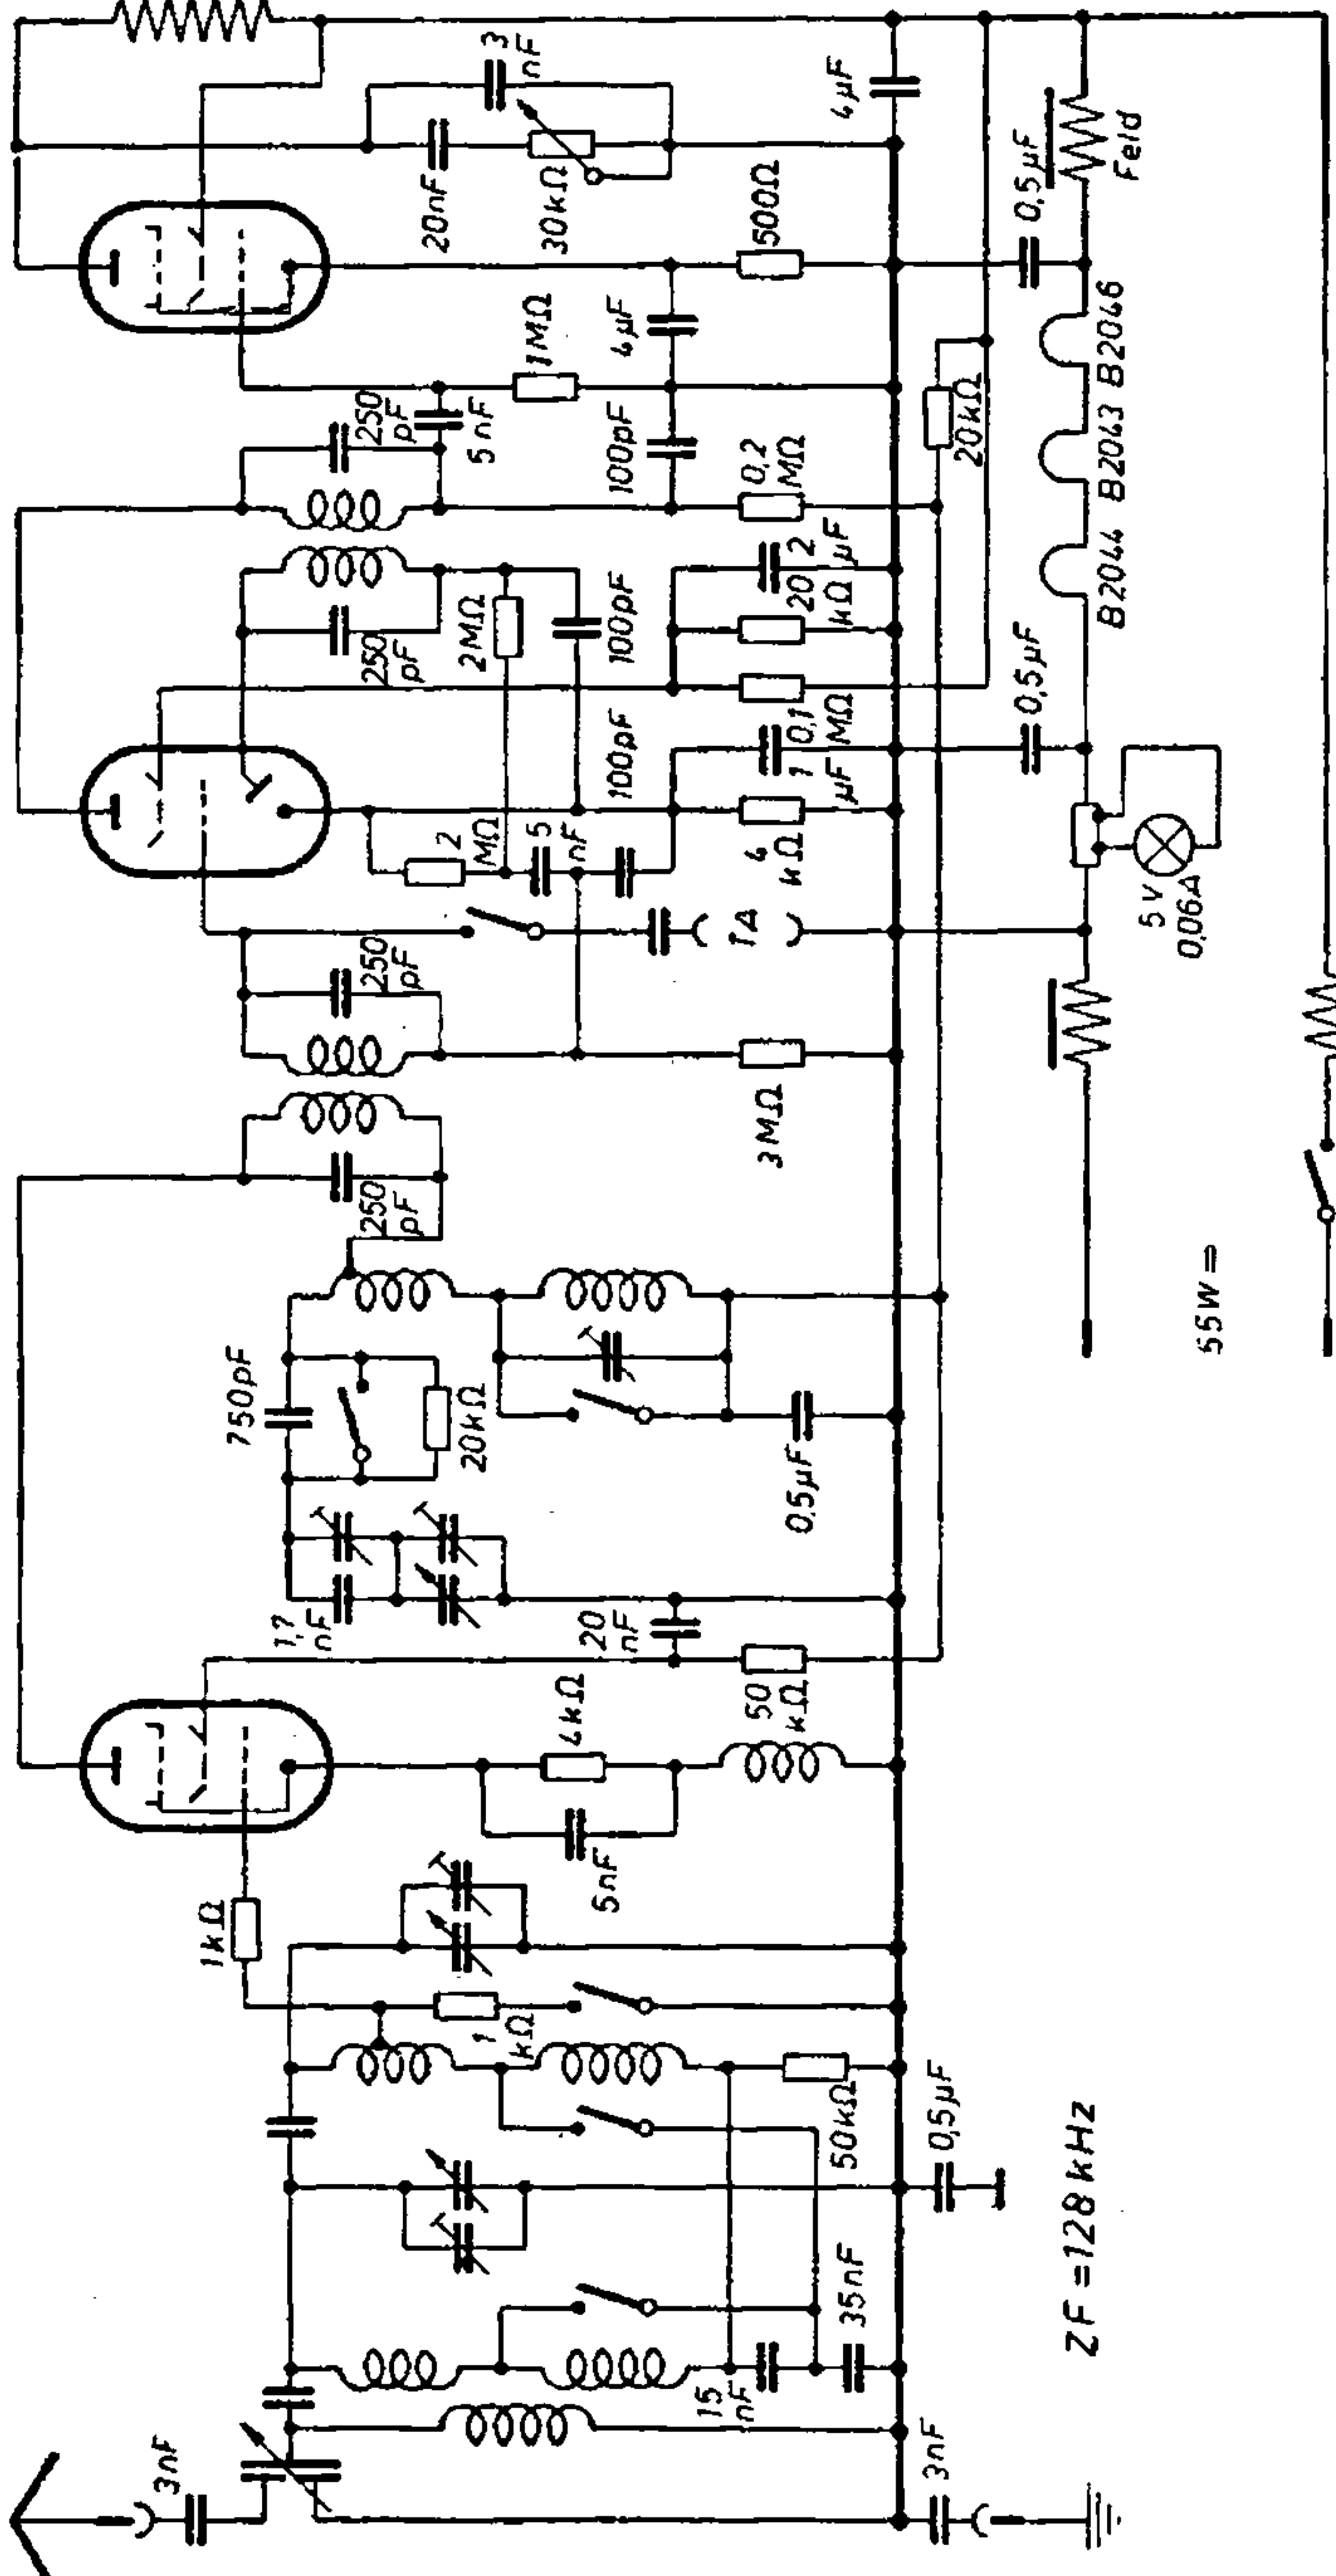

Zerdik RG 73 Binoflex

B 2043

B 2044

B 2046

ZF = 128 kHz

55 W =