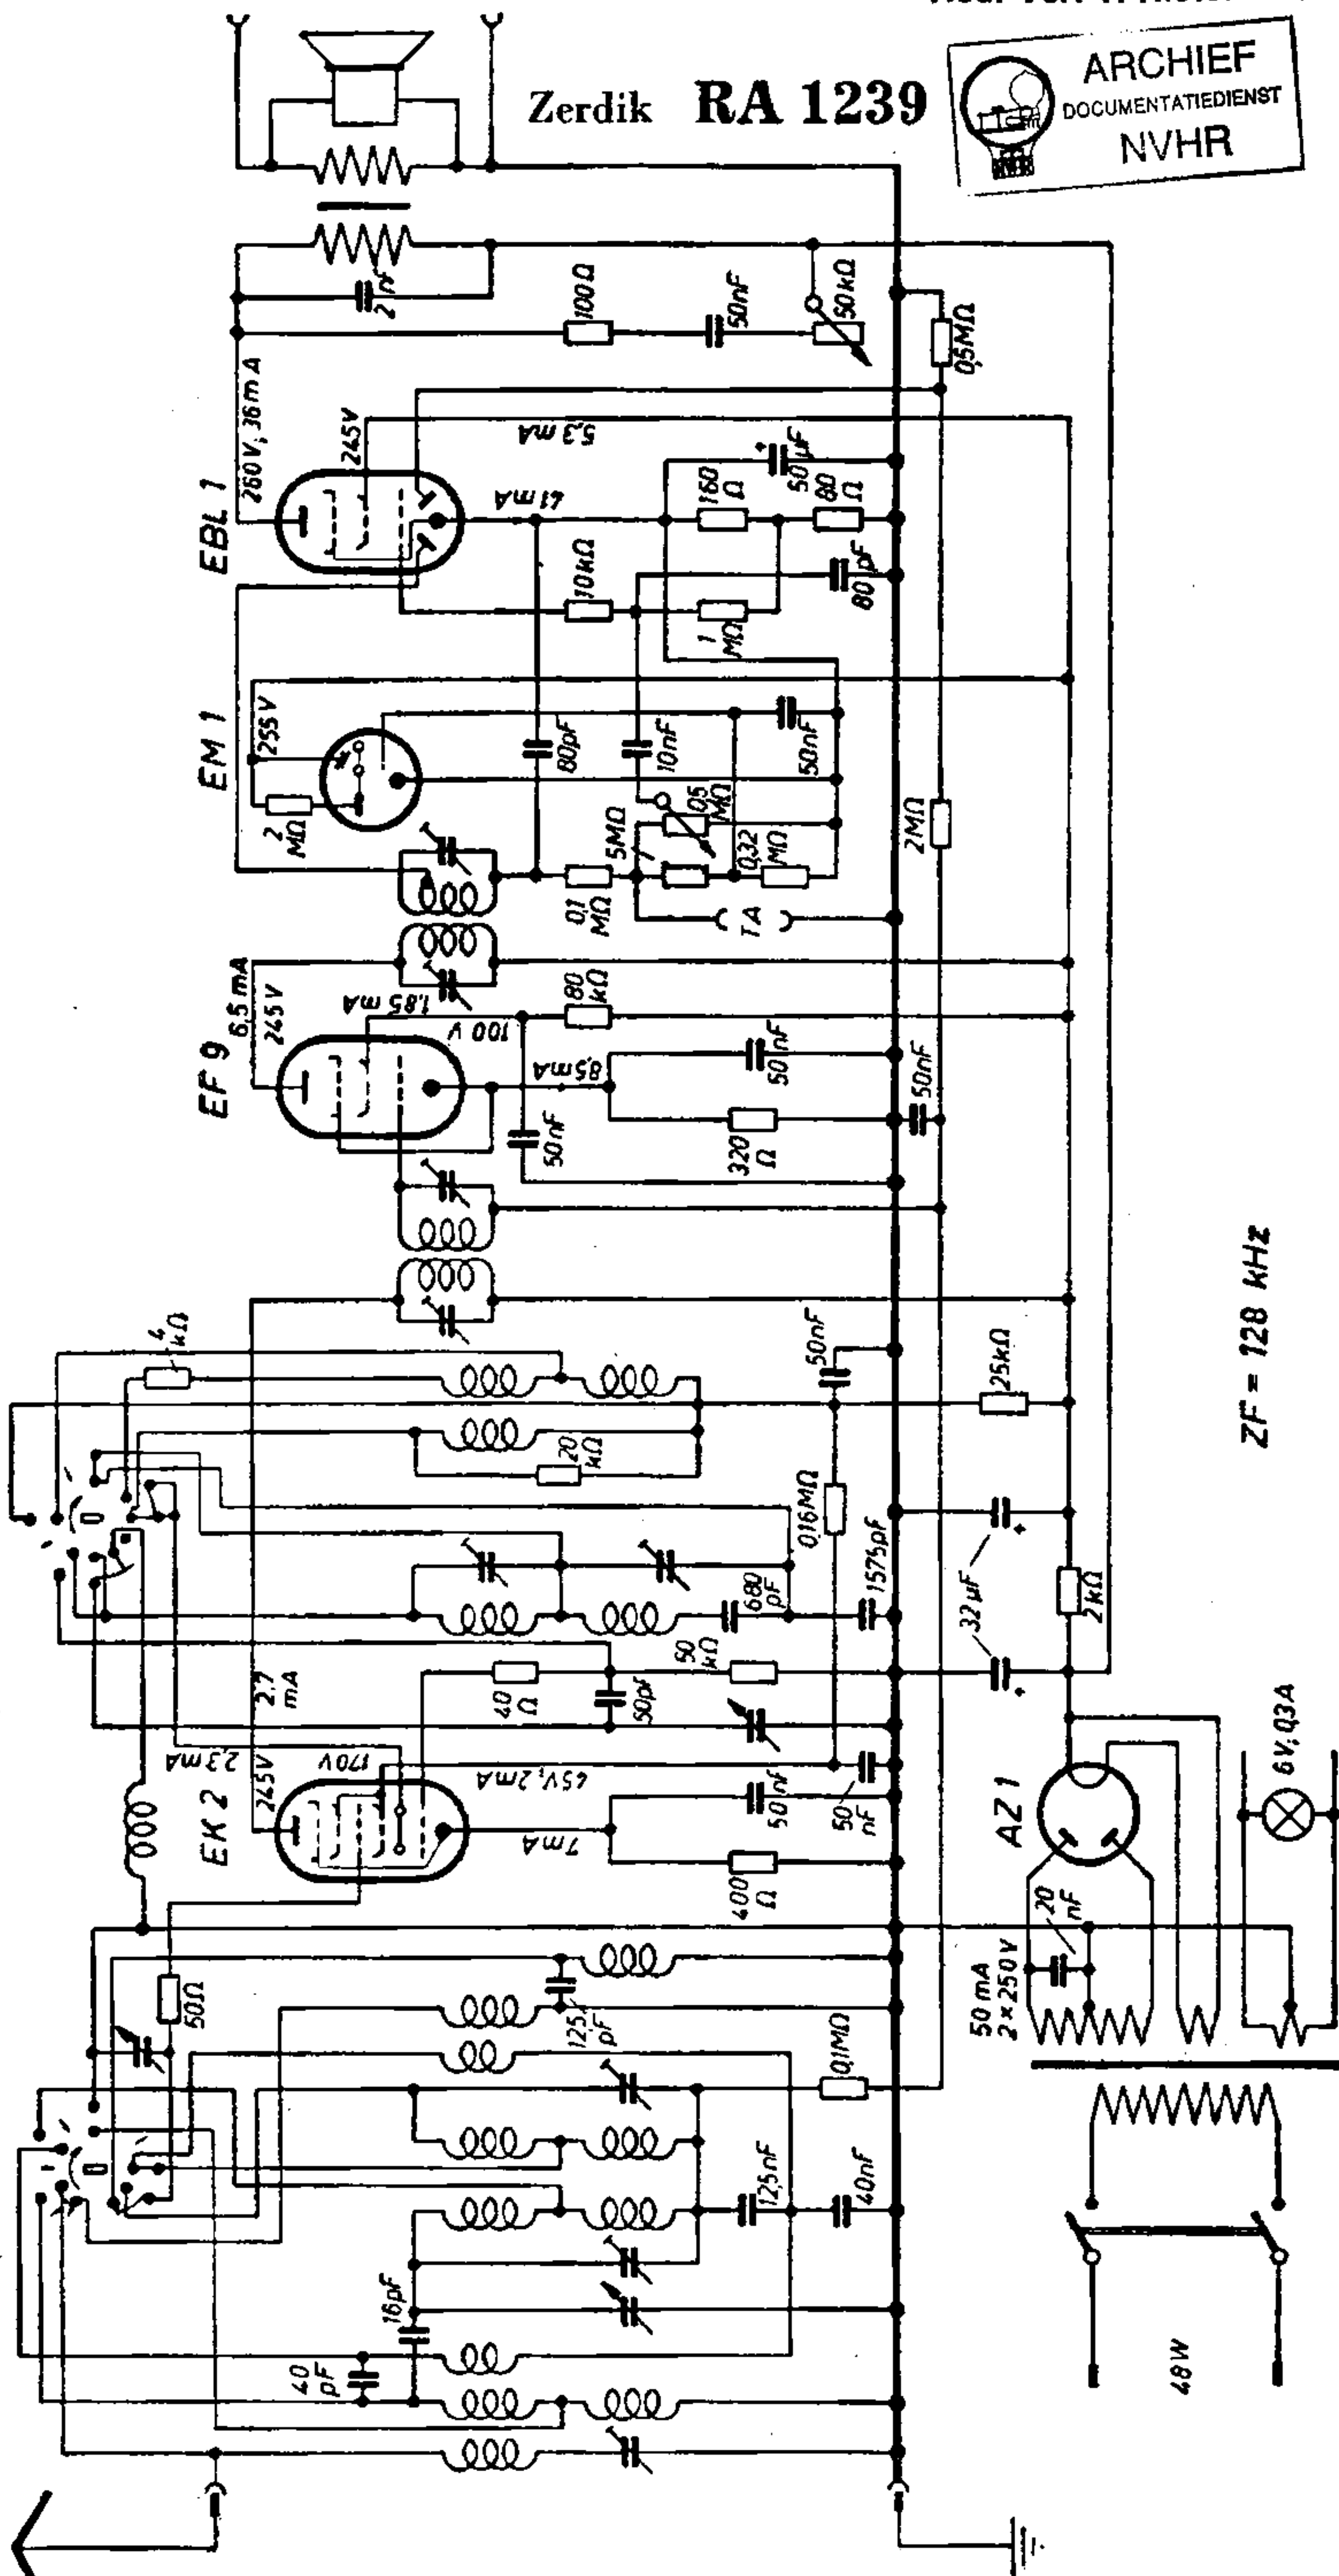

Zerdik RA 1239

ZF = 128 KHZ

48W