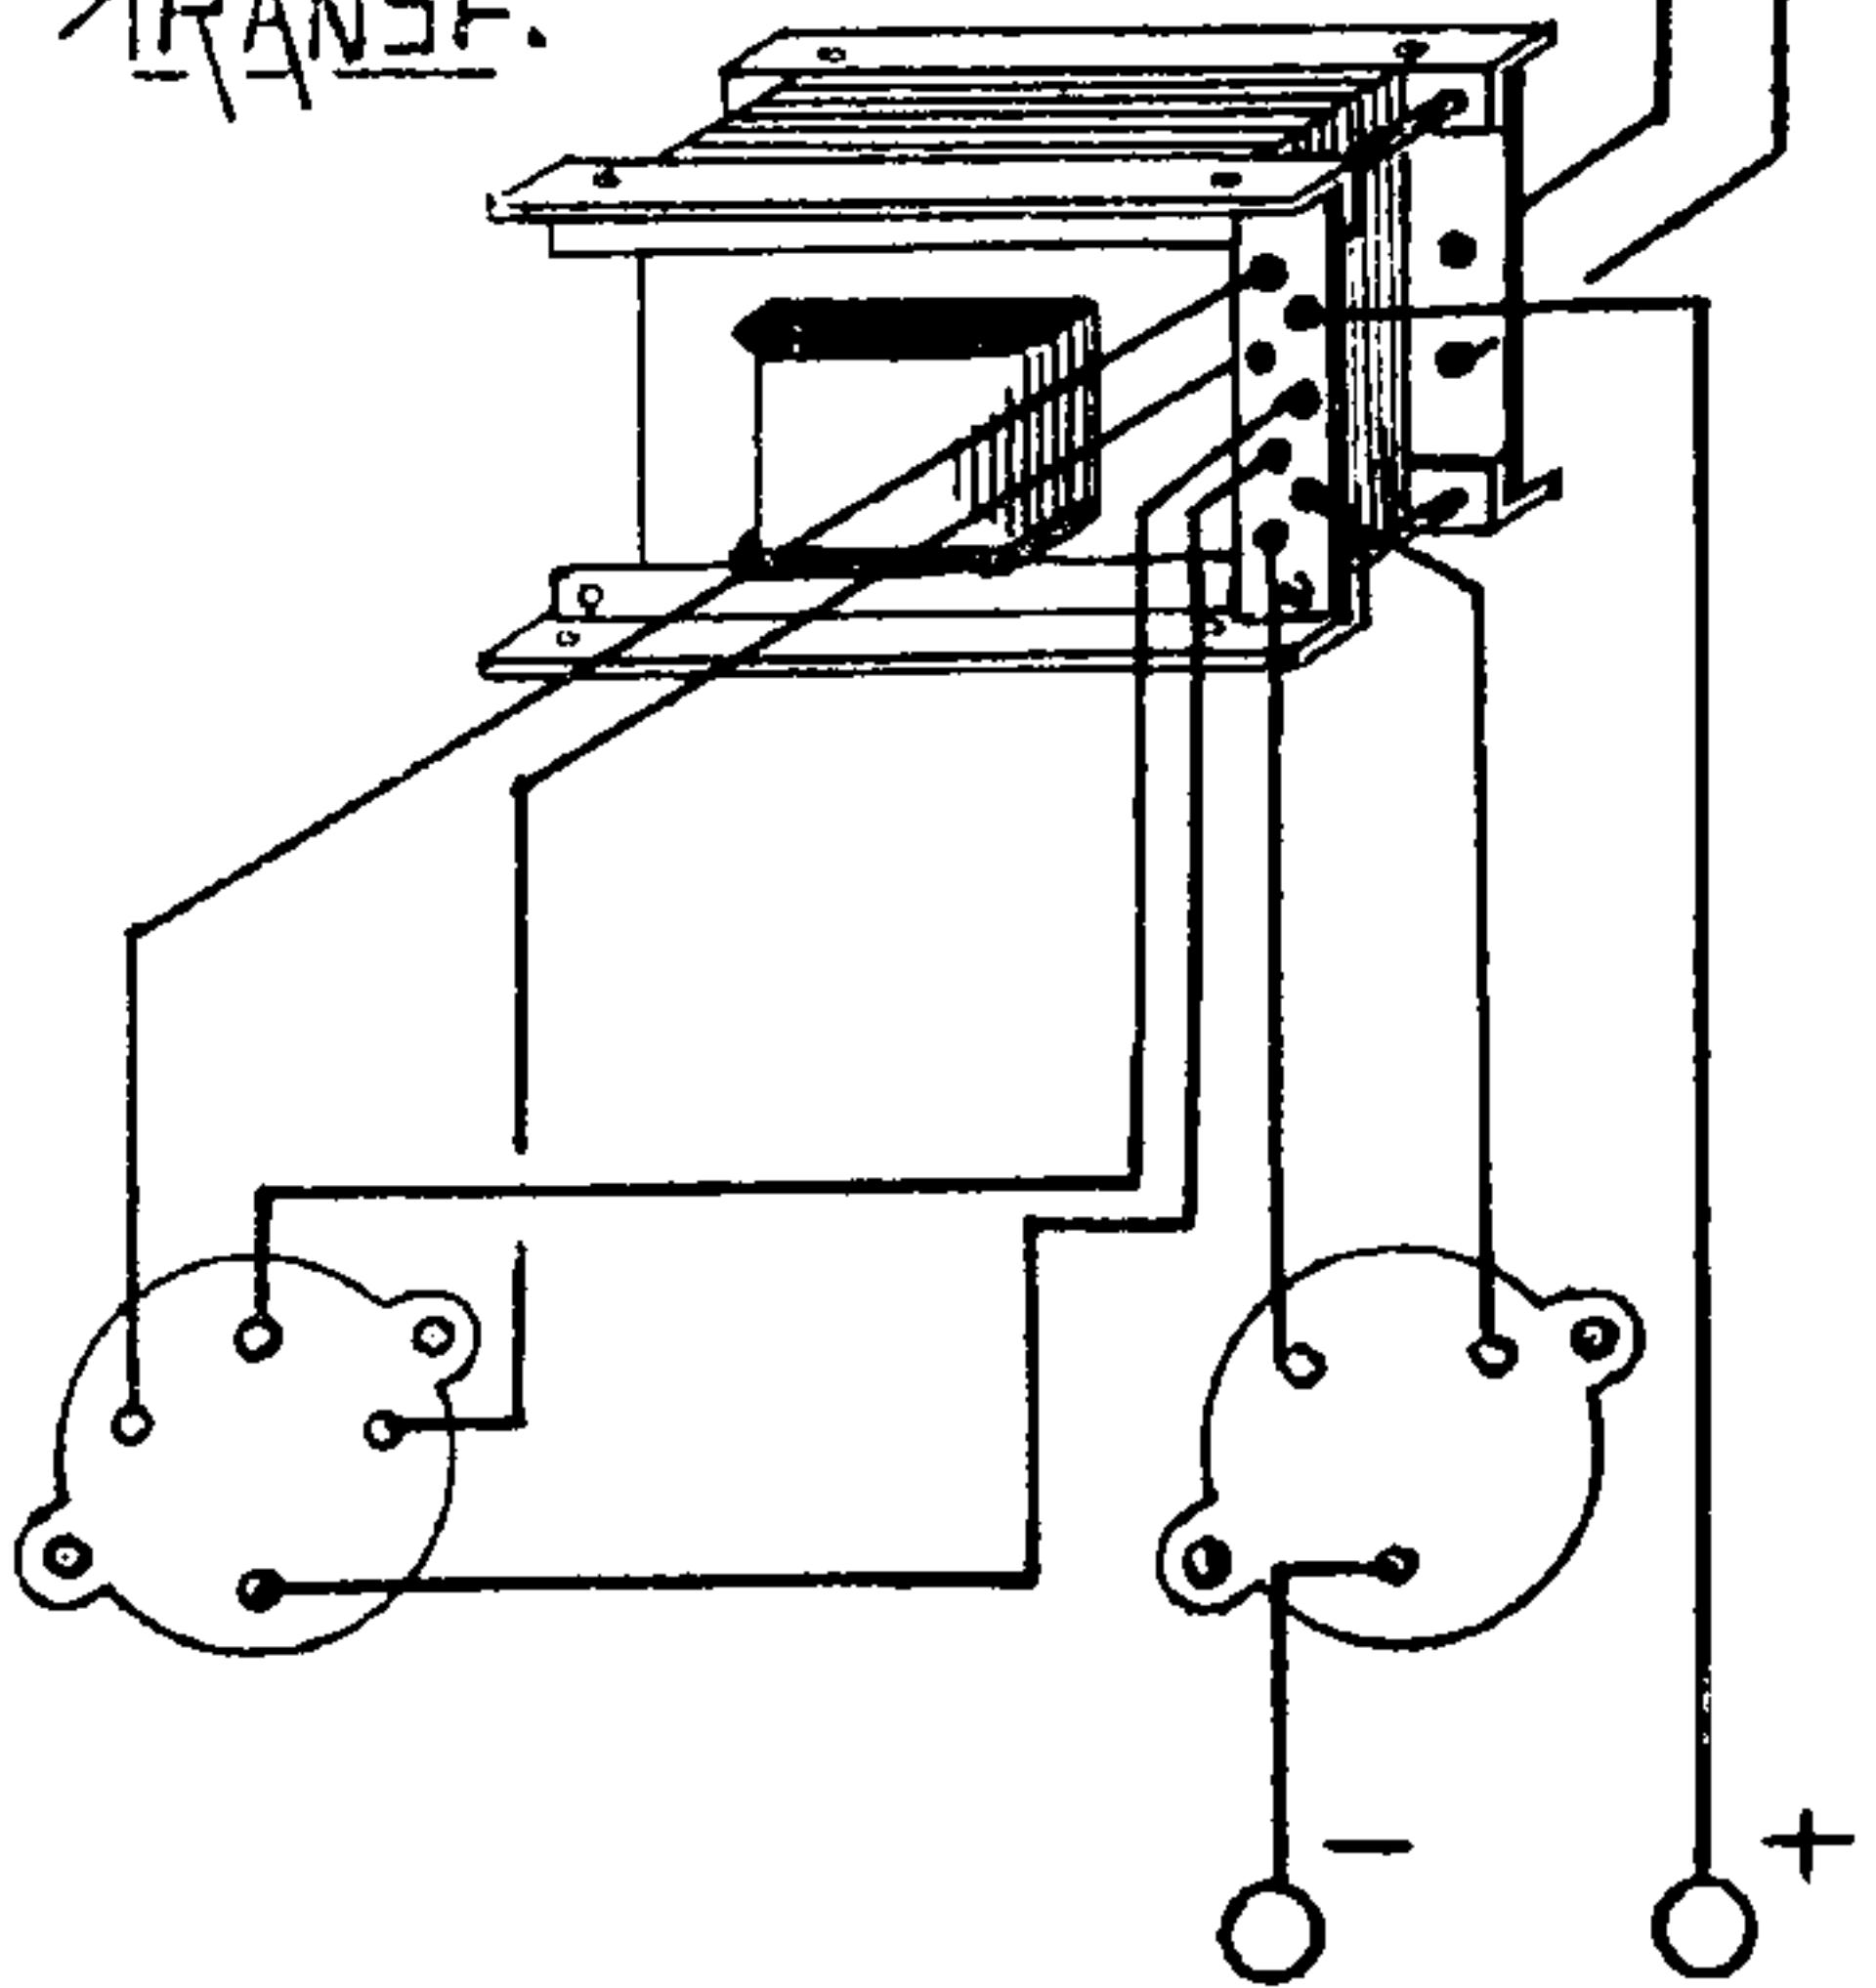

NVHR

WECO

ACCU BELYKRICH

TRANSF:

De Weco-Accu-gelijkrichter.

De nadruk bij dezen nieuwen gelijkrichter is vooral gelegd op de kleine afmetingen terwijl toch den bekenden Weco-transformator moest behouden blijven. Hoe men daarin geslaagd is, kunt U zelf het beste beoordeelen, door een proefbestelling op te geven. Het is vooralsnog onmogelijk om een accu-gelijkrichter in vestzak formaat te fabriceren, maar deze nieuwe Weco-gelijkrichter benadert dat formaat toch. Het heele toestel is niet veel grooter dan den transformator. Men heeft o.a. de volgende voordeelen:

10. Geladen kunnen worden 3 à 4 cellen (2 volt) met 1,3 Amp.

20. Is voorzien van solide aansluitsnoeren zoodat kortsluiting door het apparaat vrij wel uitgesloten is.

30. Is toegerust met den bekenden Weco-accu-gelijkrichter transformator.