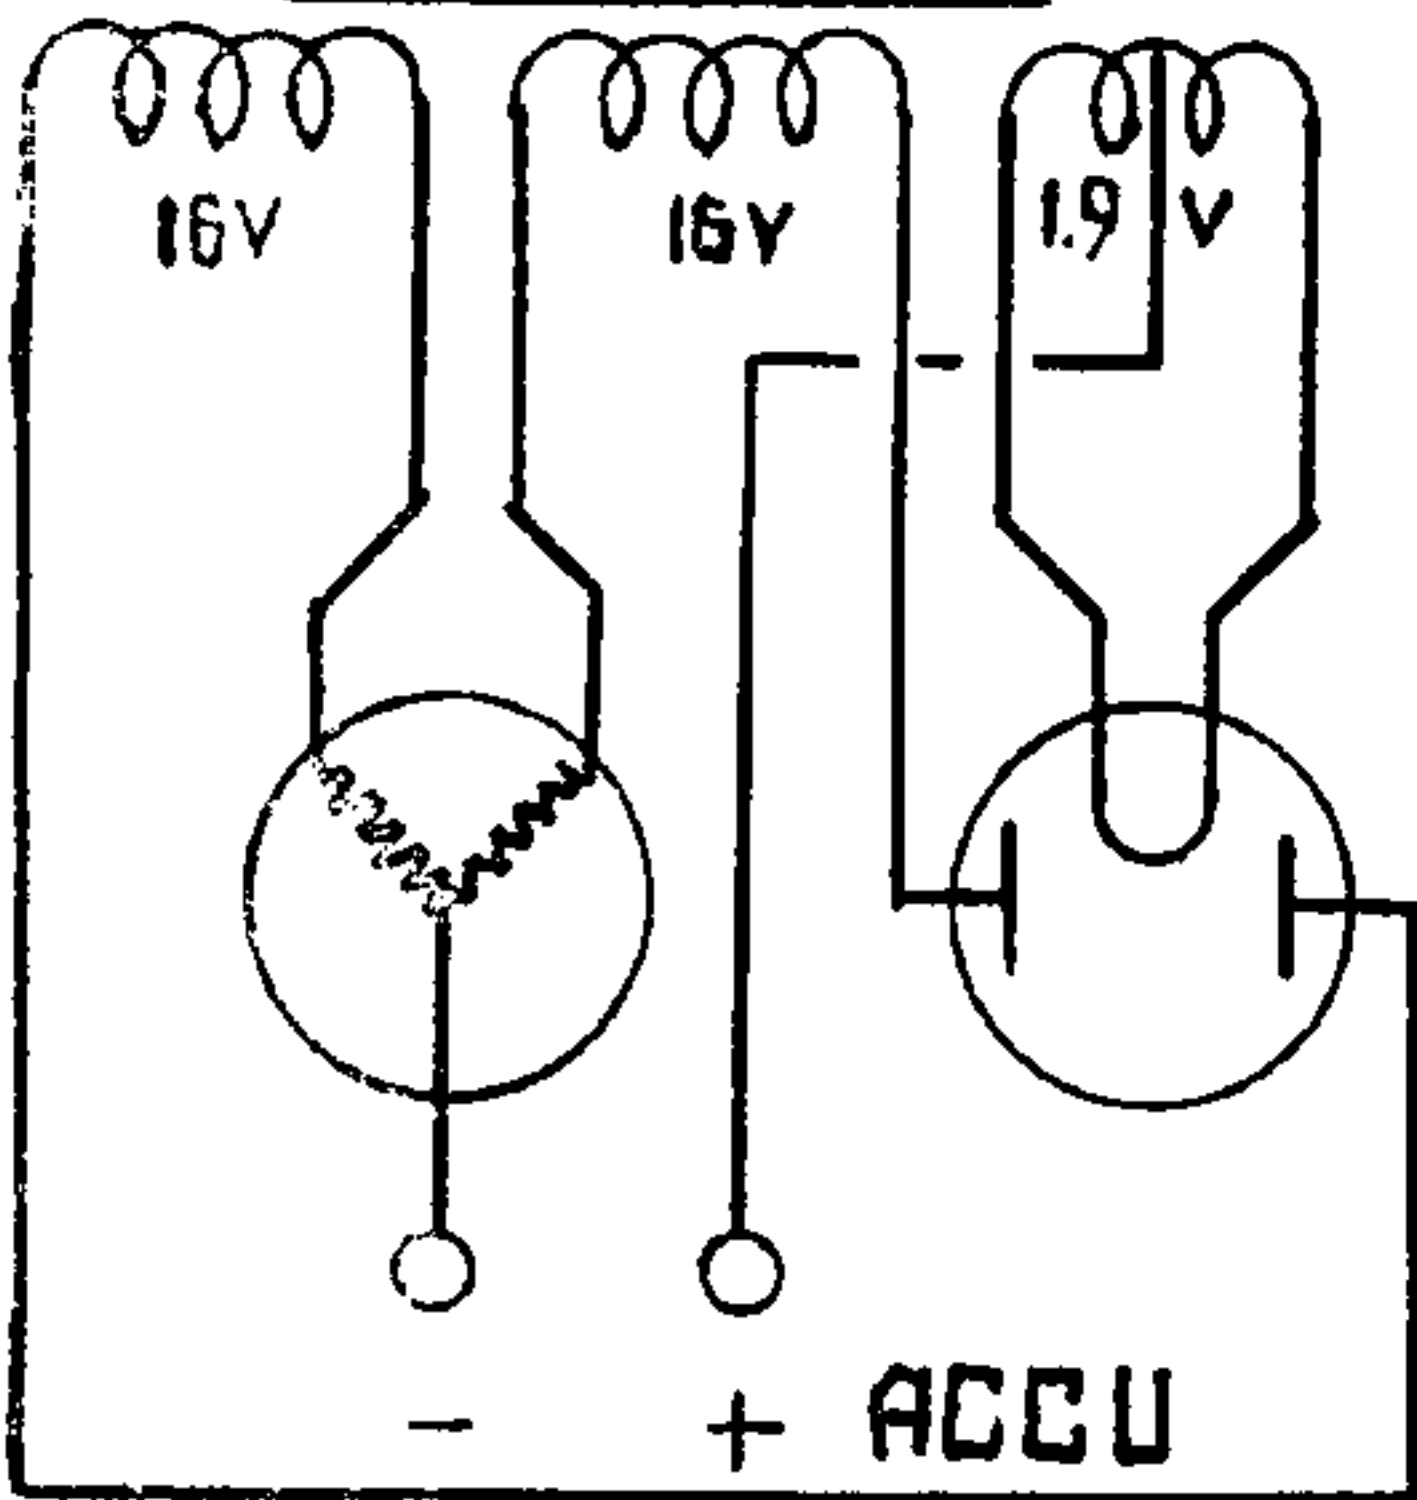

NVHR

WECO

ACCU BELYKRICH

TRANSF:

De Weco-Accu-gelijkrichter.

De nadruk bij dezen nieuwen gelijkrichter is vooral gelegd op de kleine afmetingen terwijl toch den bekenden Weco-transformator moest behouden blijven. Hoe men daarin geslaagd is, kunt U zelf het beste beoordeelen, door een proefbestelling op te geven. Het is vooralsnog onmogelijk om een accu-gelijkrichter in vestzak formaat te fabriceren, maar deze nieuwe Weco-gelijkrichter benadert dat formaat toch. Het heele toestel is niet veel grooter dan den transformator. Men heeft o.a. de volgende voordeelen: