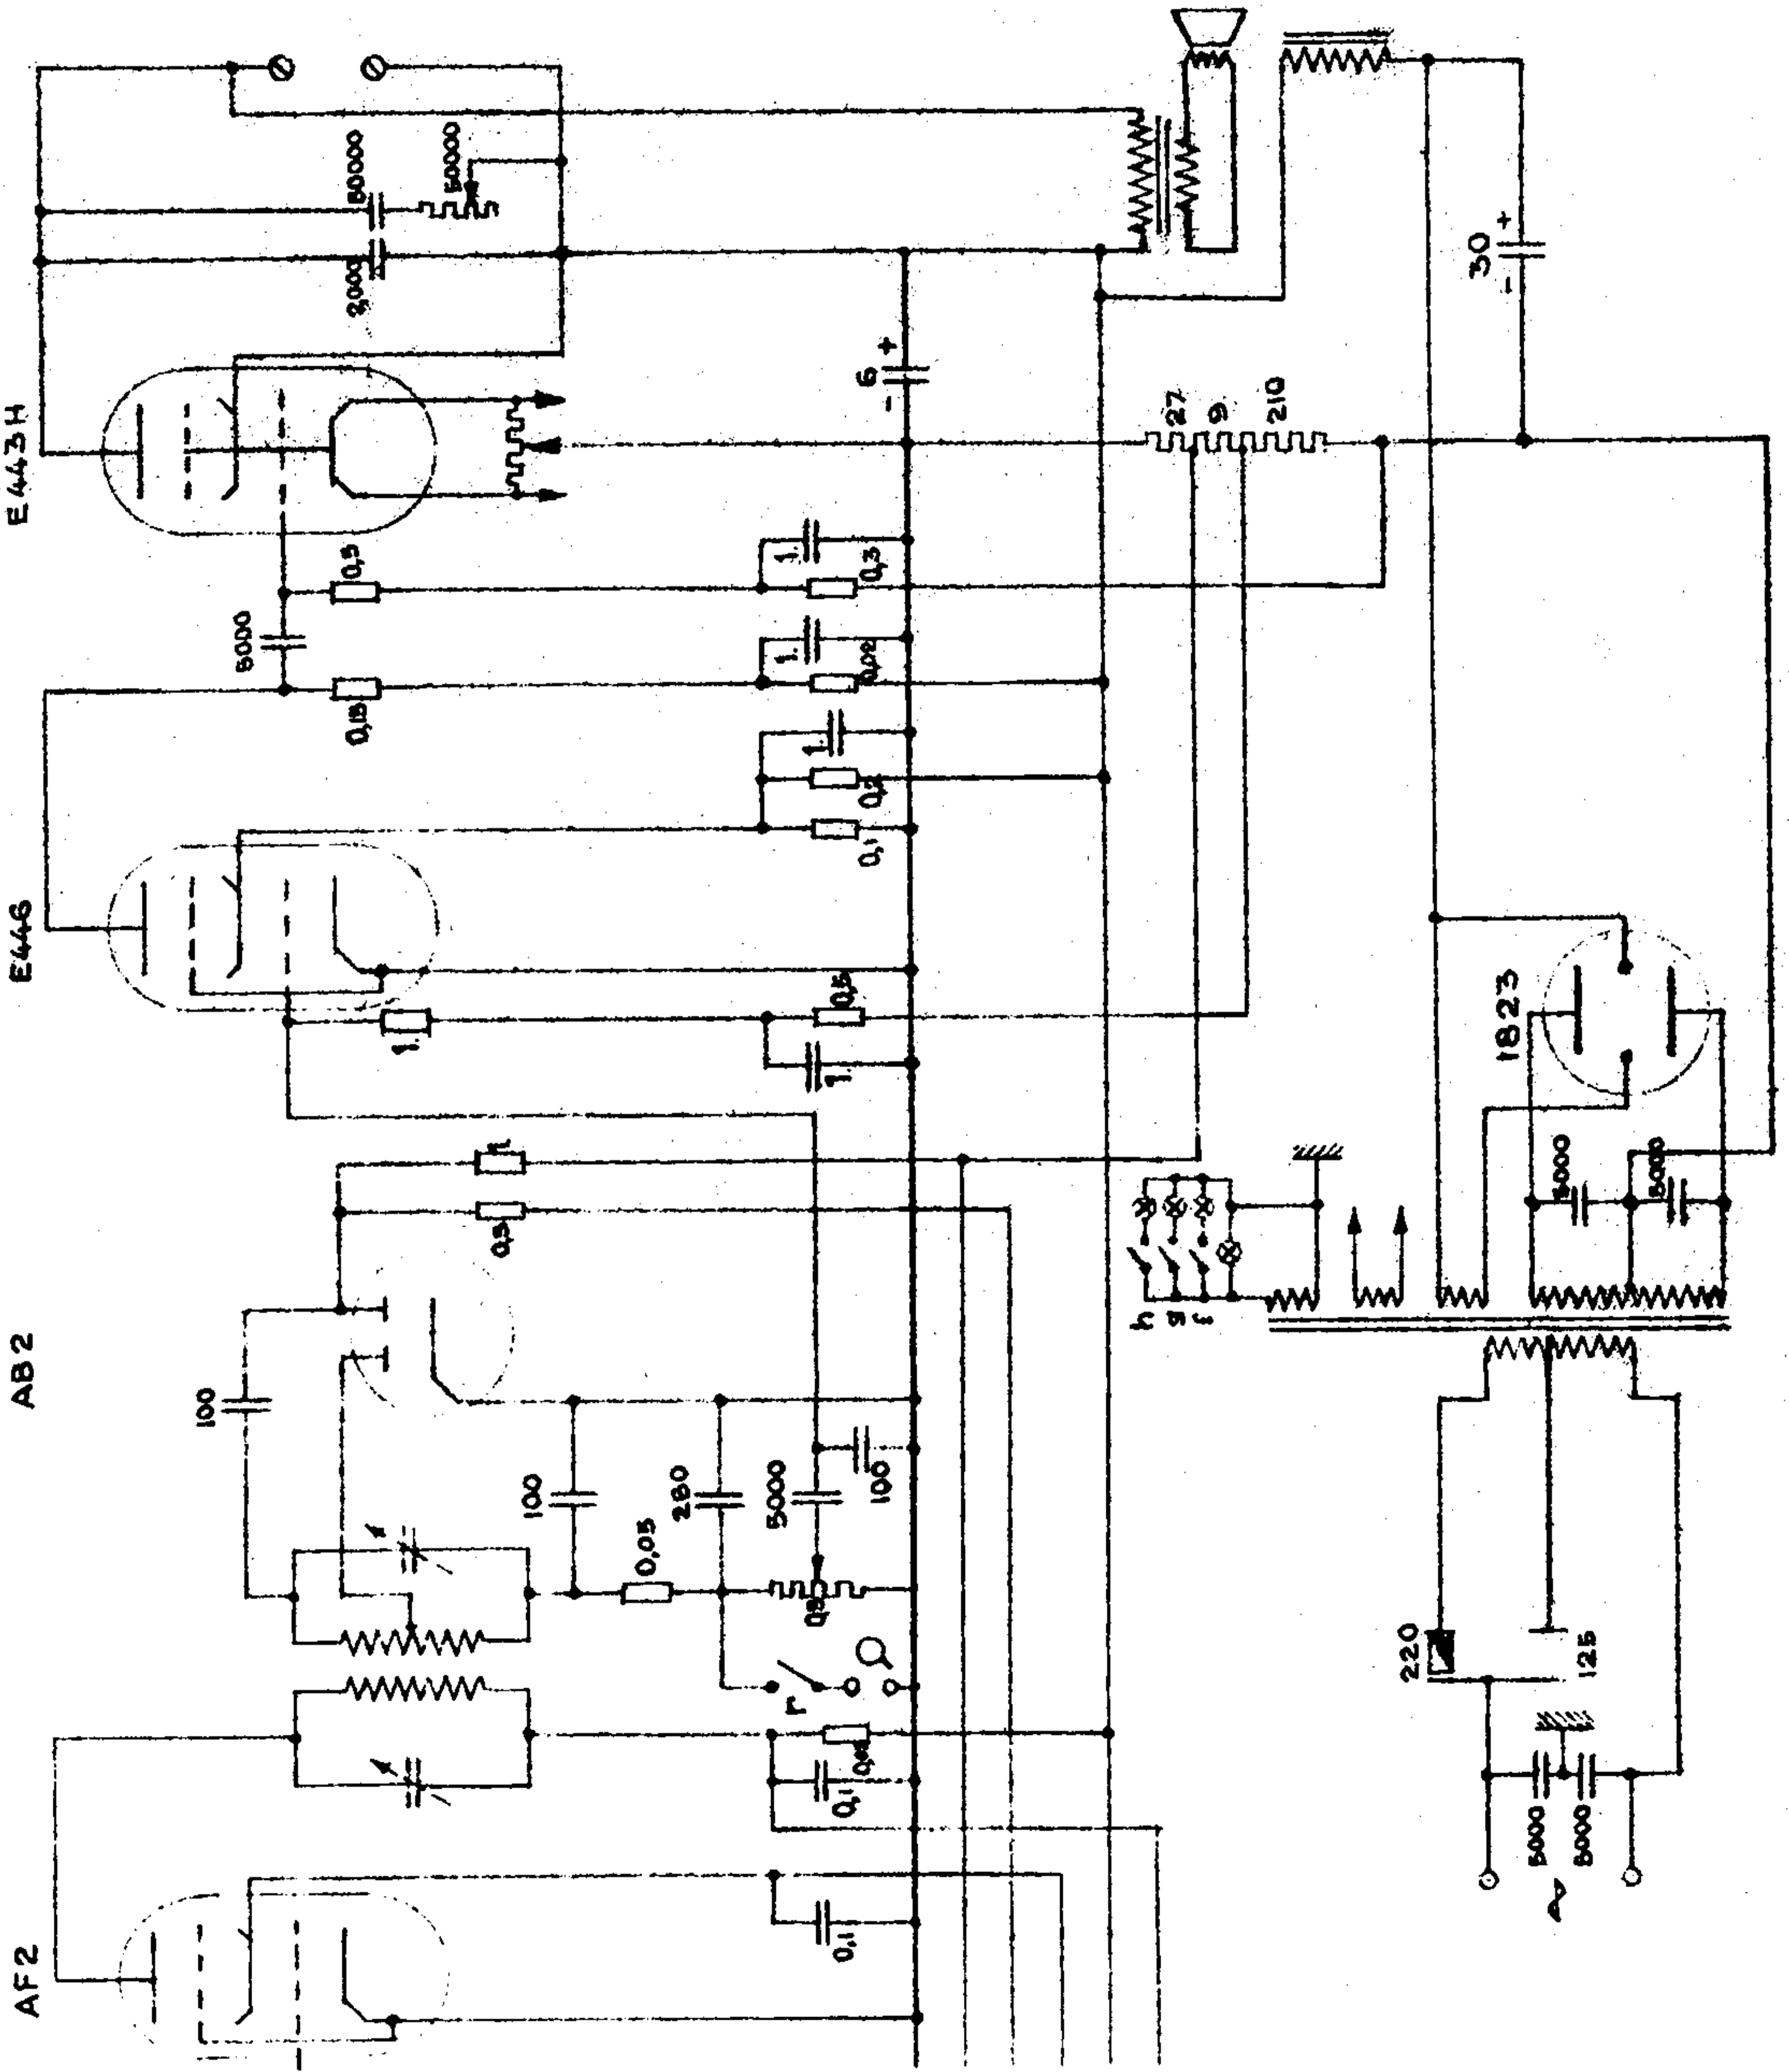

N.V. NEDERLANDSCHE INSTRUMENTENFABRIEK WALDORP
 SCHEMA APPARAAT TYPE 85 A

	UKG	K.G	L.S	P.U.
a	○	●	○	●
b	○	●	●	○
c	●	○	○	○
d	●	○	○	●
e	○	●	●	○
f	●	○	○	○
g	○	●	○	○
h	○	○	●	○
i	●	○	○	○
j	○	●	○	○
k	○	●	●	○
l	●	○	○	○
m	○	●	●	○
n	●	○	○	○
o	○	○	●	●
p	●	○	○	○
q	○	●	●	●
r	○	○	○	●

WALDORP 85A.

1935-36

	1	2	3	4	5	6	7	8	9	10	11	12	13	14	15	16	17	18
KG	X	X	X	X	X	X	X	X	X	X	X	X	X	X	X	X	X	X
OG	X	X	X	X	X	X	X	X	X	X	X	X	X	X	X	X	X	X
LG	X	X	X	X	X	X	X	X	X	X	X	X	X	X	X	X	X	X
P.V.X	X	X	X	X	X	X	X	X	X	X	X	X	X	X	X	X	X	X