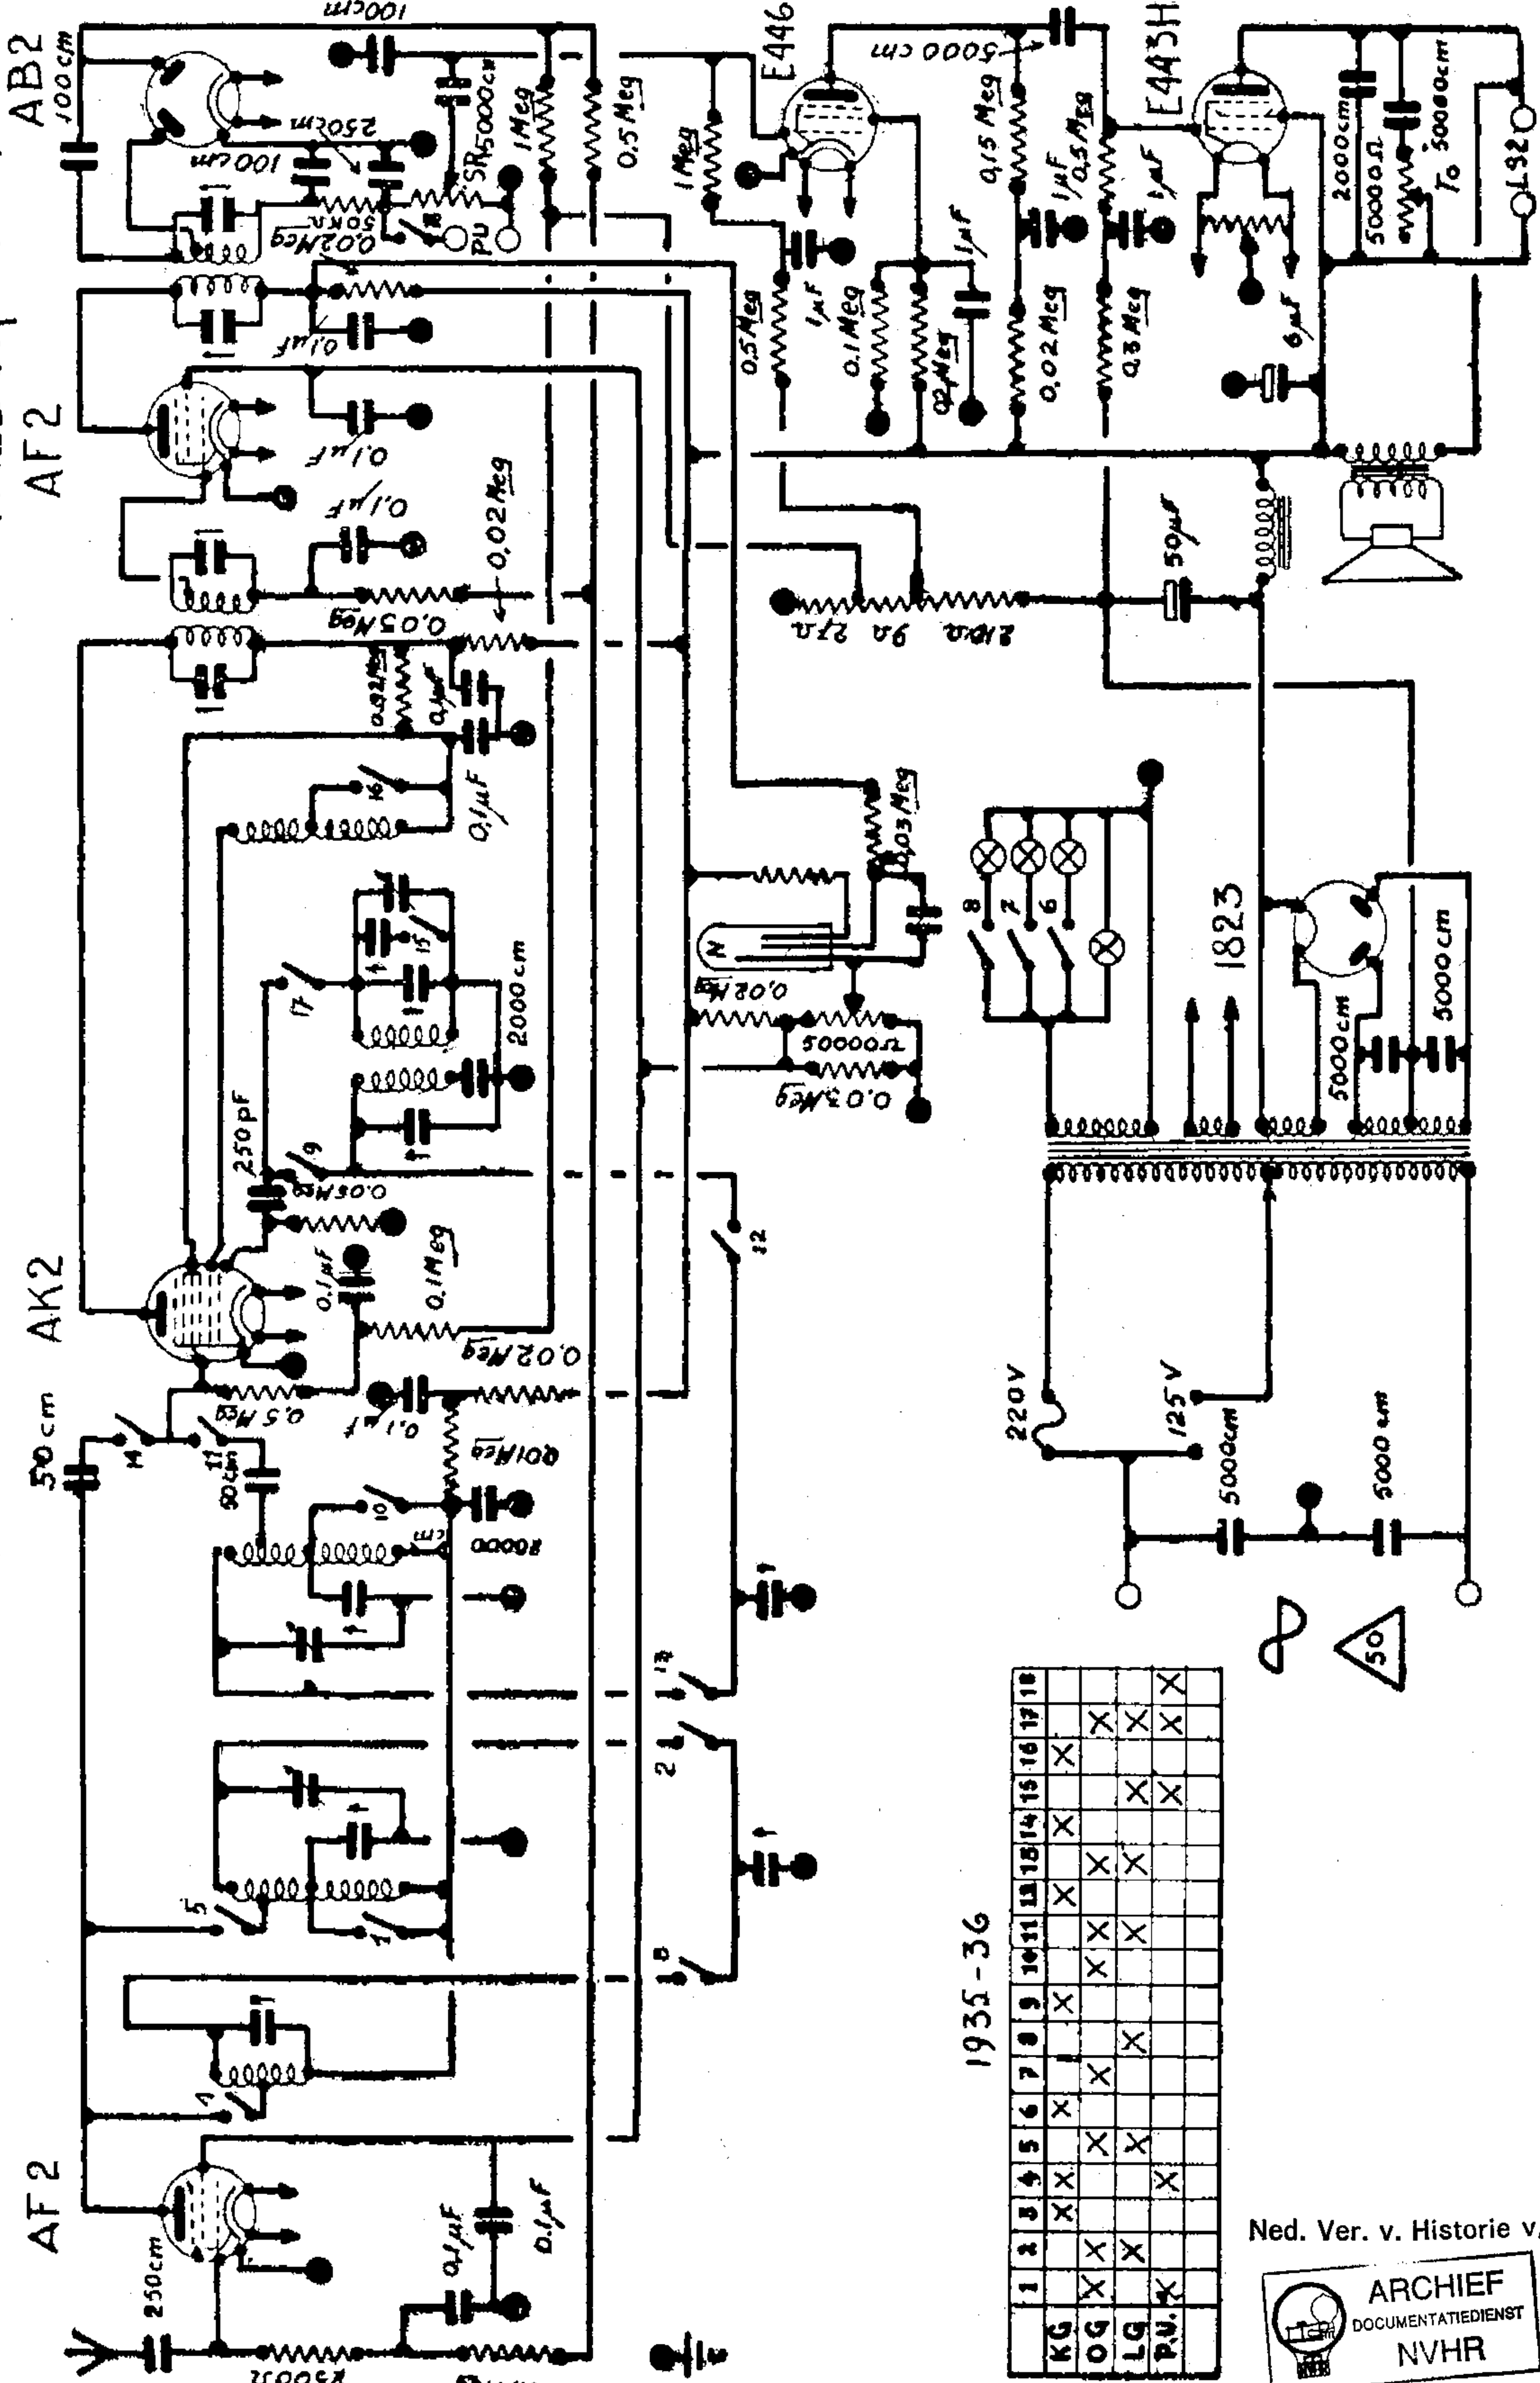

N.V. NEDERLANDSCHE INSTRUMENTENFABRIEK WALDORP
 SCHEMA APPARAAT TYPE 85 A

	UKG	K.G	L.S	P.U.
a	○	●	○	●
b	○	●	●	○
c	●	○	○	○
d	●	○	○	●
e	○	●	●	○
f	●	○	○	○
g	○	●	○	○
h	○	○	●	○
i	●	○	○	○
j	○	●	○	○
k	○	●	●	○
l	●	○	○	○
m	○	●	●	○
n	●	○	○	○
o	○	○	●	●
p	●	○	○	○
q	○	●	●	●
r	○	○	○	●

WALDORP 85A.

1935-36

	1	2	3	4	5	6	7	8	9	10	11	12	13	14	15	16	17	18
KG	X	X	X	X	X	X	X	X	X	X	X	X	X	X	X	X	X	X
OG	X	X	X	X	X	X	X	X	X	X	X	X	X	X	X	X	X	X
LG	X	X	X	X	X	X	X	X	X	X	X	X	X	X	X	X	X	X
P.V.X	X	X	X	X	X	X	X	X	X	X	X	X	X	X	X	X	X	X