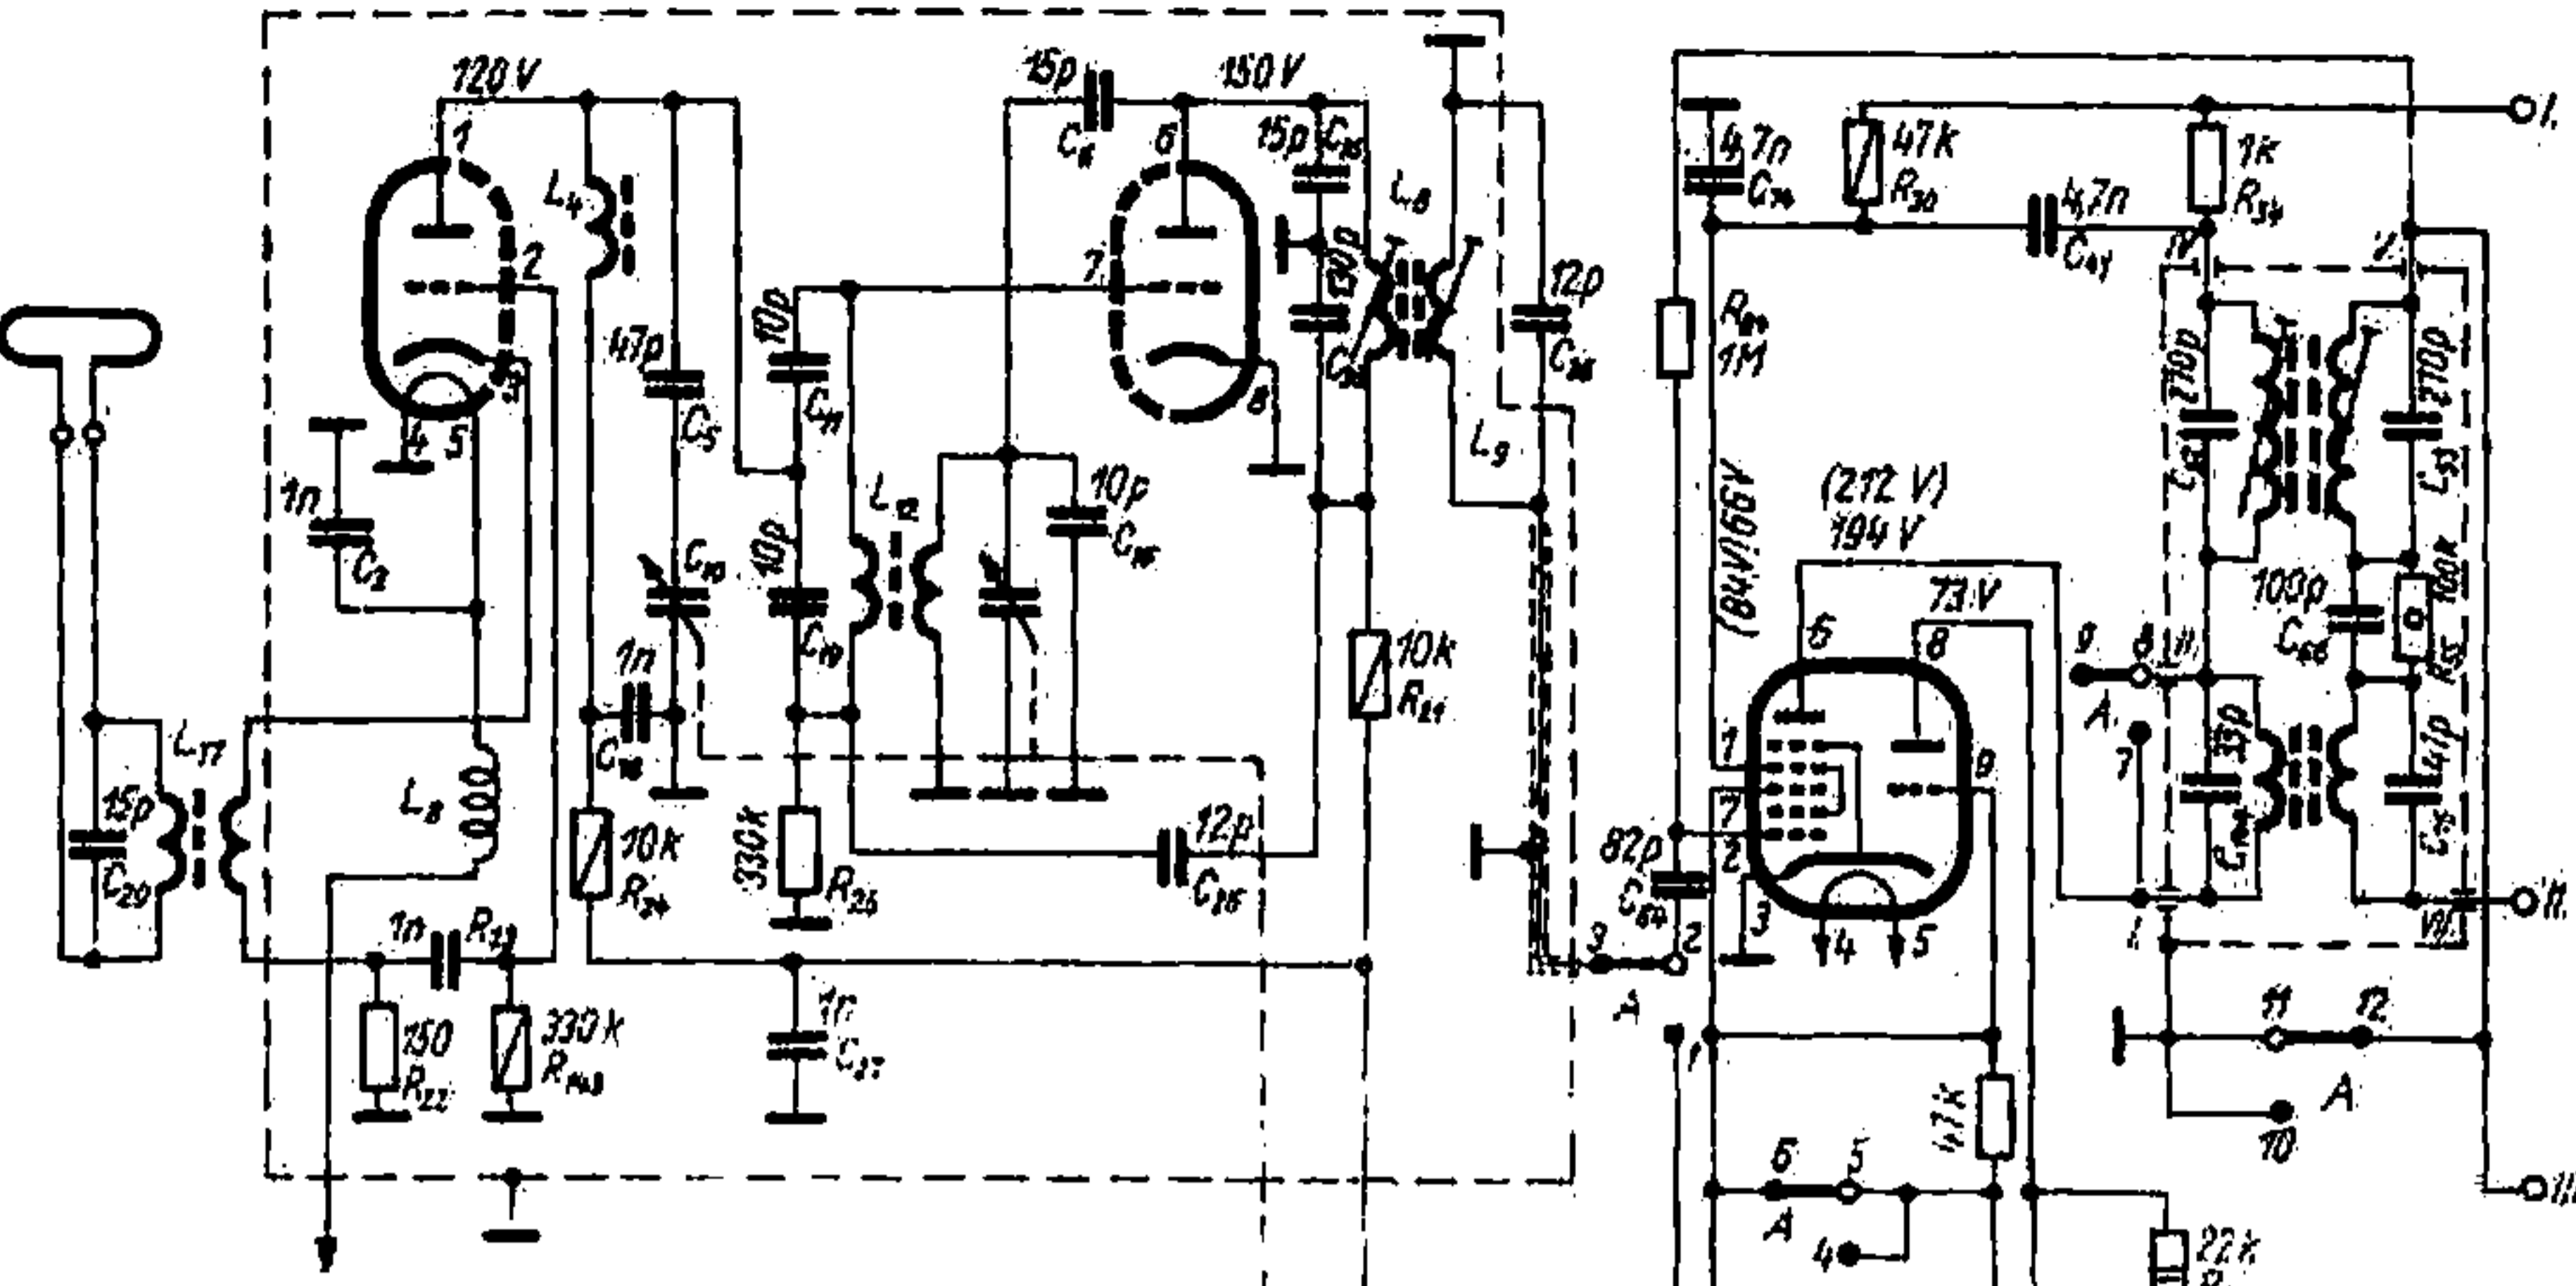

ECC 85

ECH 81

AM-KF = 450 KHz  
 FM-KF = 10,7 MHz

Ned. Ver. v. Historie v/d Radio

Feszültségadatok (AM) és FM üzemiállásban

MELODYN VIDEOTON 1/2

EAF 801

ECL 86

MELODYN VTR4900, GR4900, P.4901, RZ4900 VIDEOTON/1