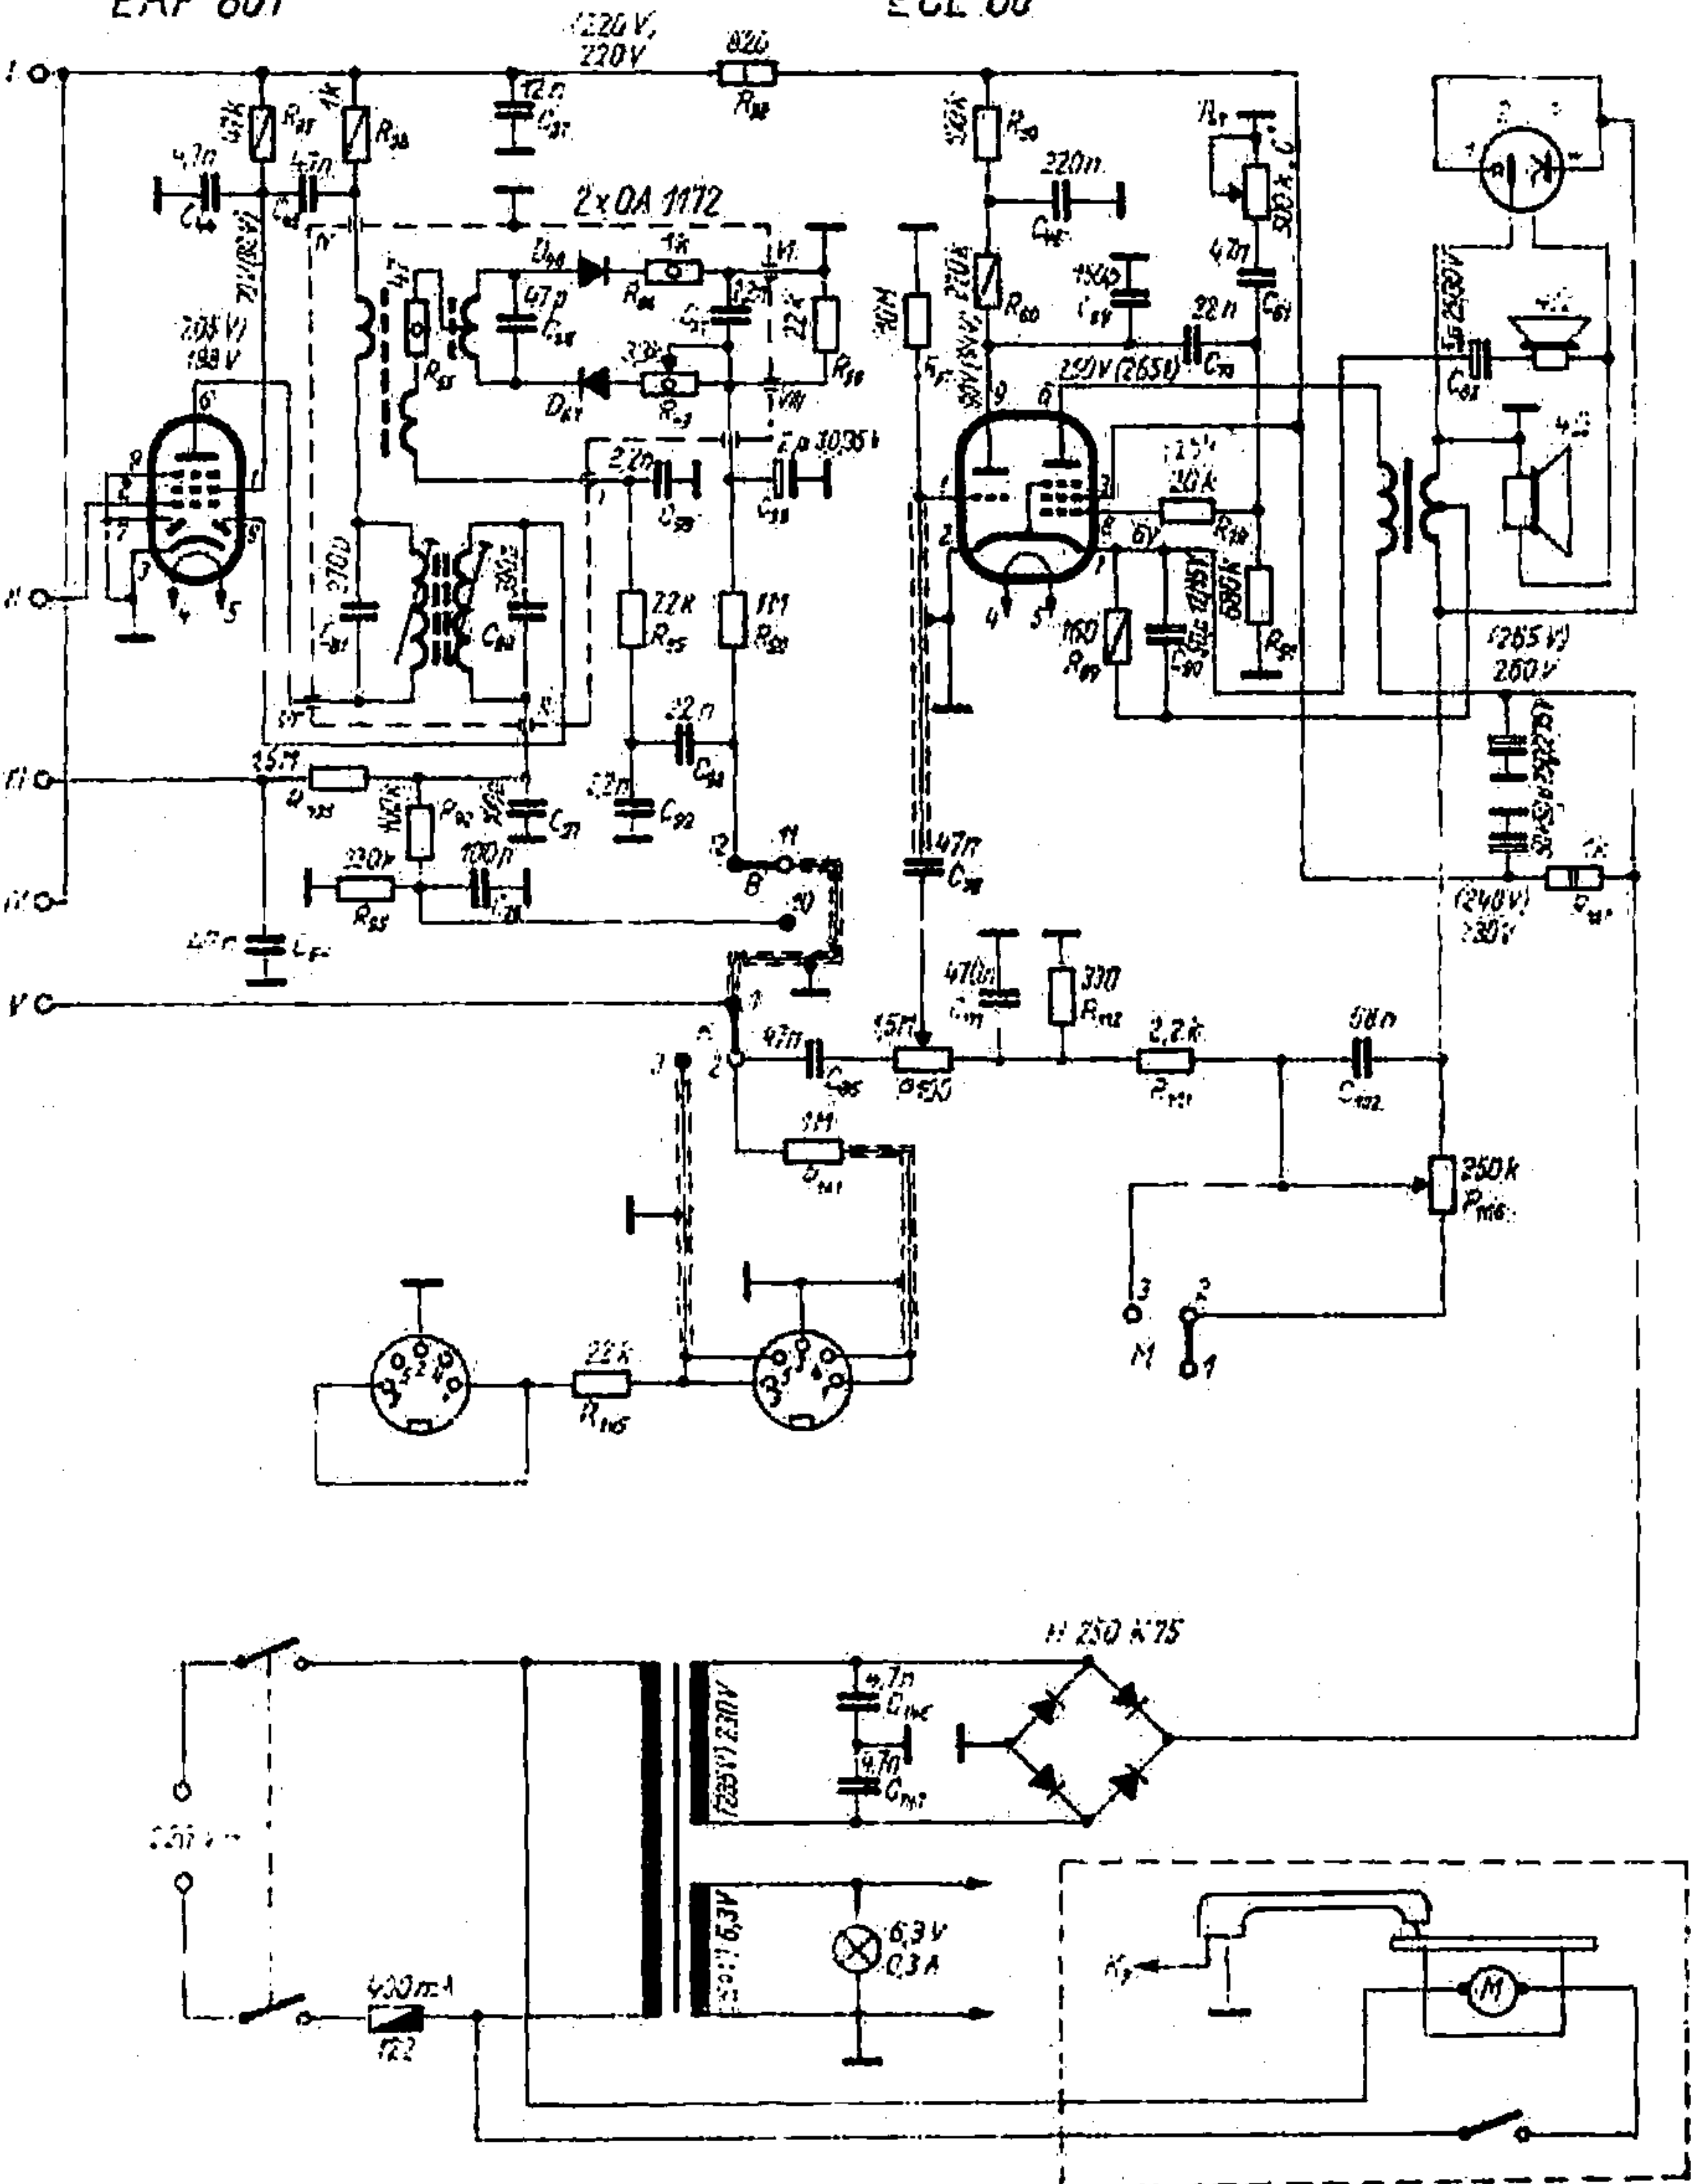

ECC 85

ECH 81

AM-KF = 450 KHz  
 FM-KF = 10,7 MHz

Ned. Ver. v. Historie v/d Radio

Feszültségadatok (AM) és FM üzemiállásban

MELODYN VIDEOTON 1/2

EAF 801

ECL 86

MELODYN VTR4900, GR4900, P.4901, RZ4900 VIDEOTON/1