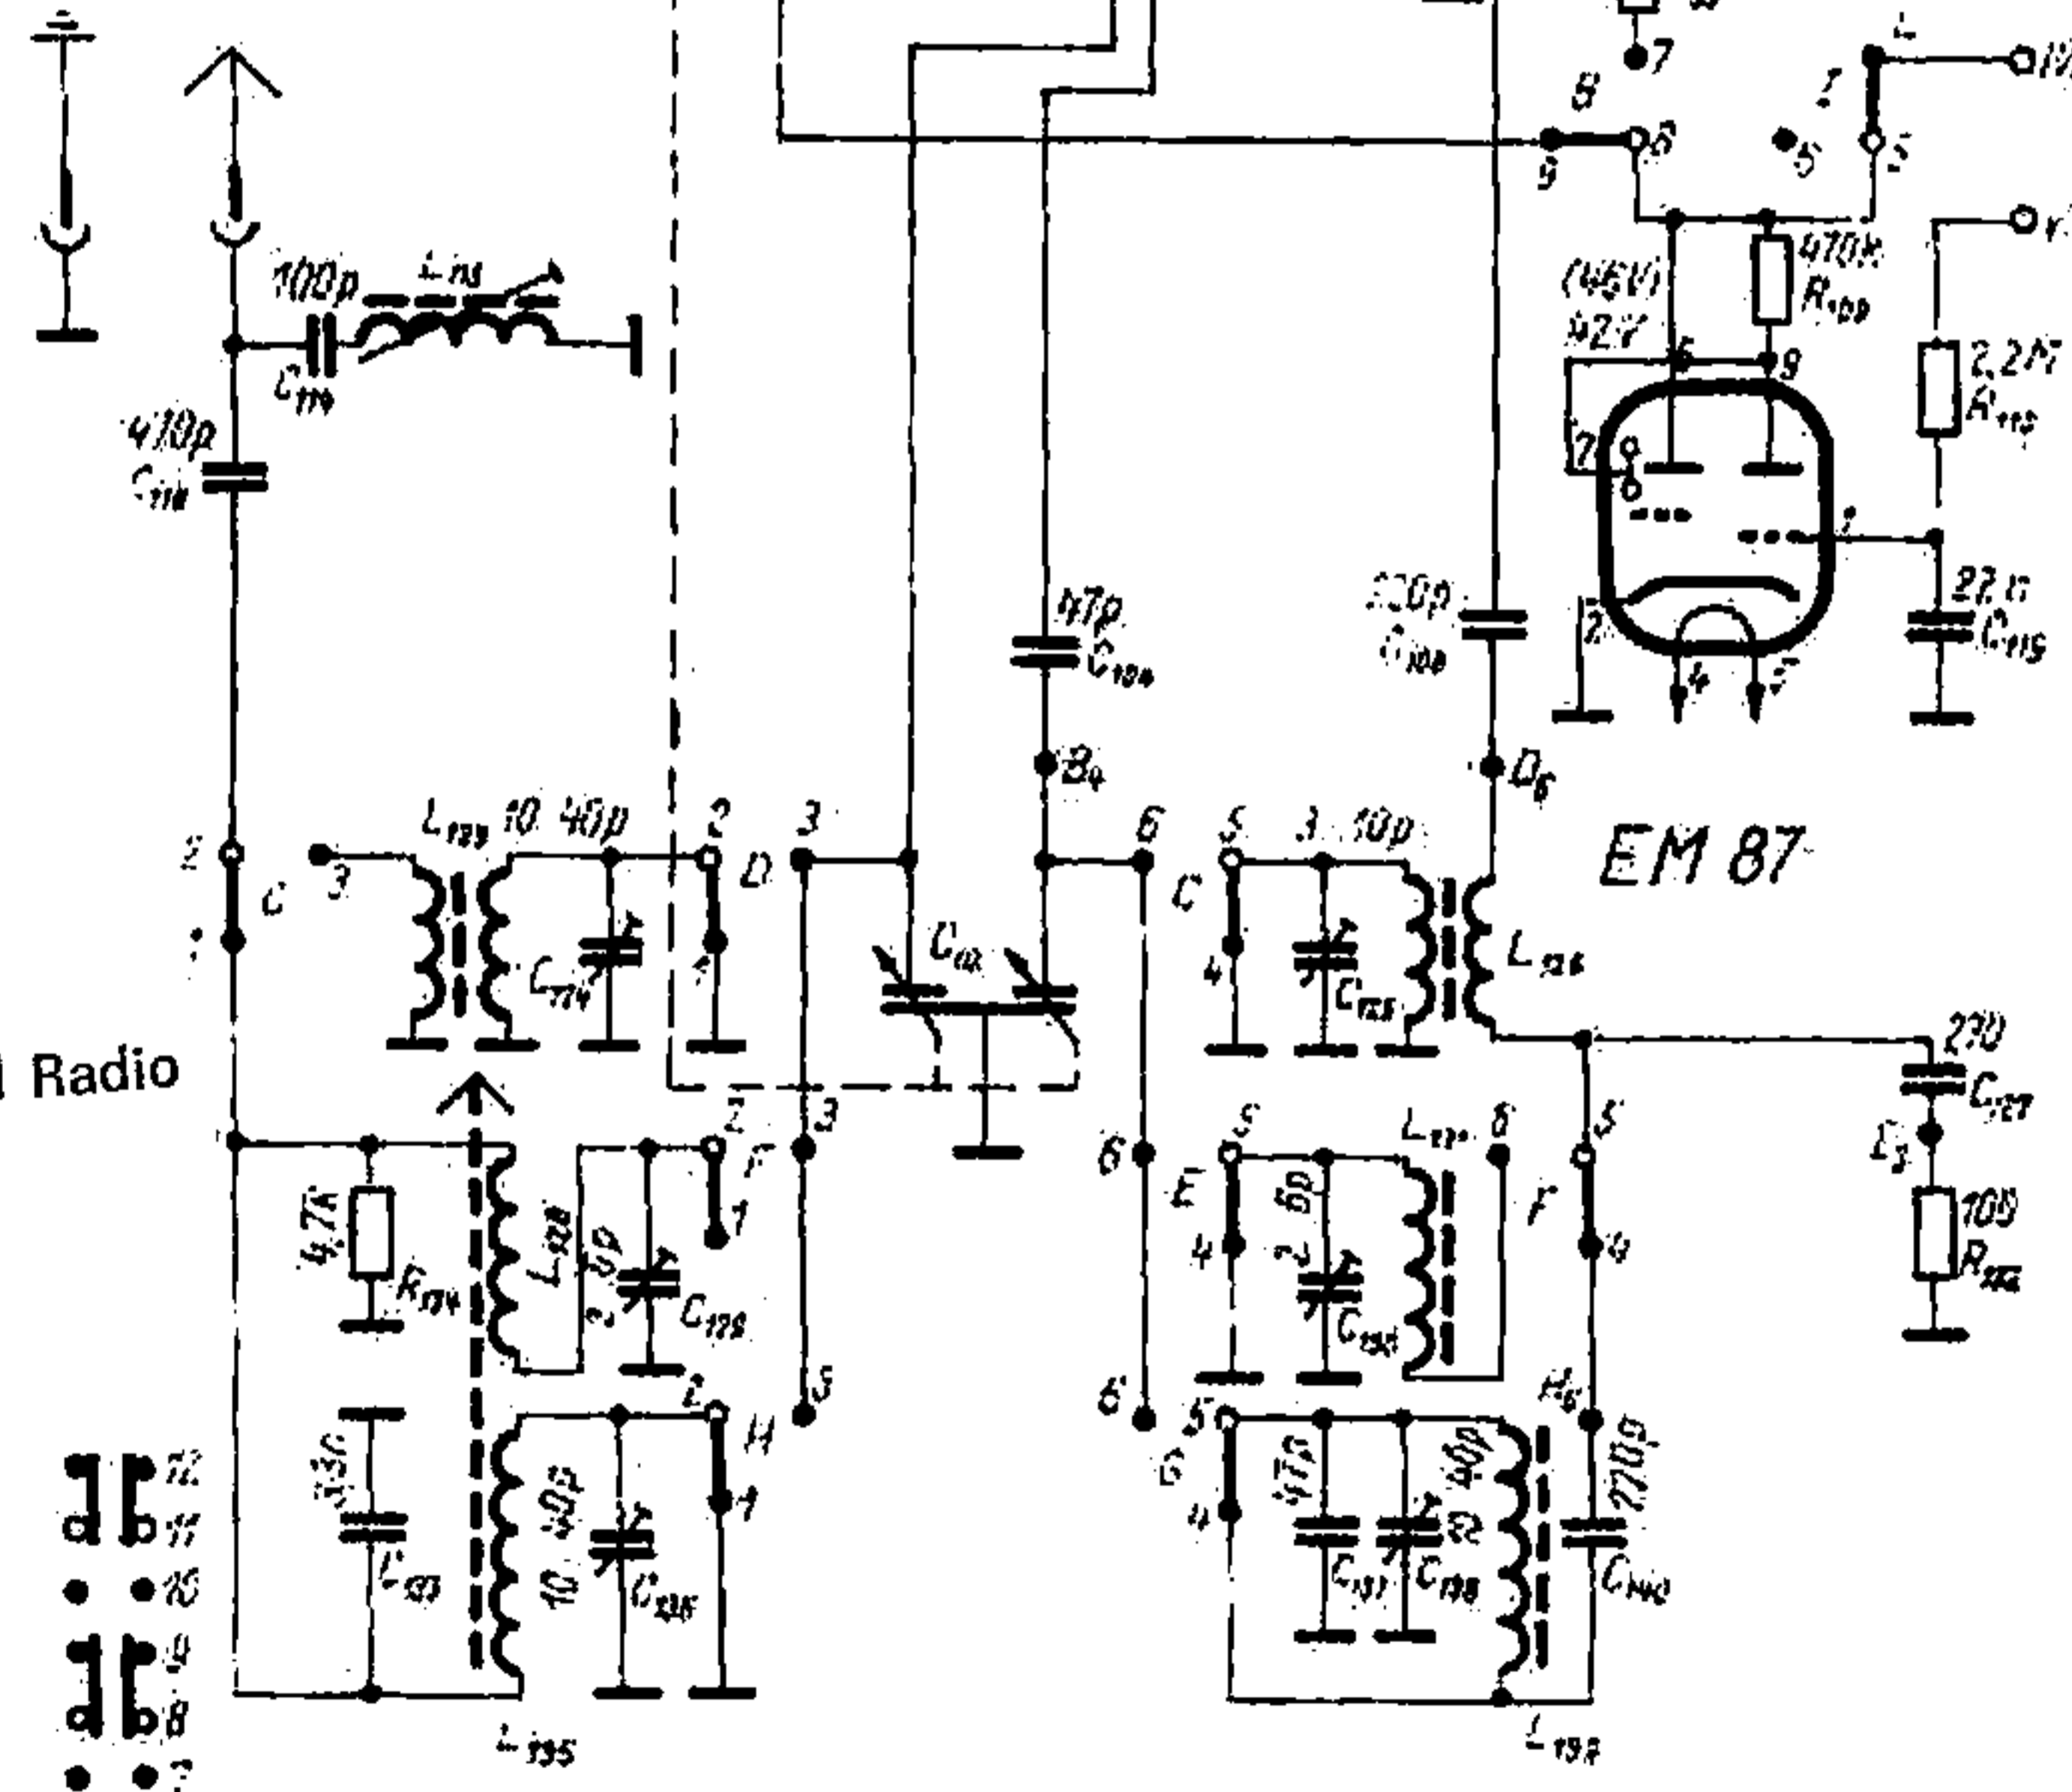

ECC 85

ECH 81

AM-KF = 450 KHz  
 FM-KF = 10,7 MHz

Ned. Ver. v. Historie v/d Radio

Feszültségadatok (AM) és FM üzemiállásban

MELODYN VIDEOTON 1/2

EAF 801

ECL 86

MELODYN VTR4900, GR4900, P.4901, RZ4900 VIDEOTON/1