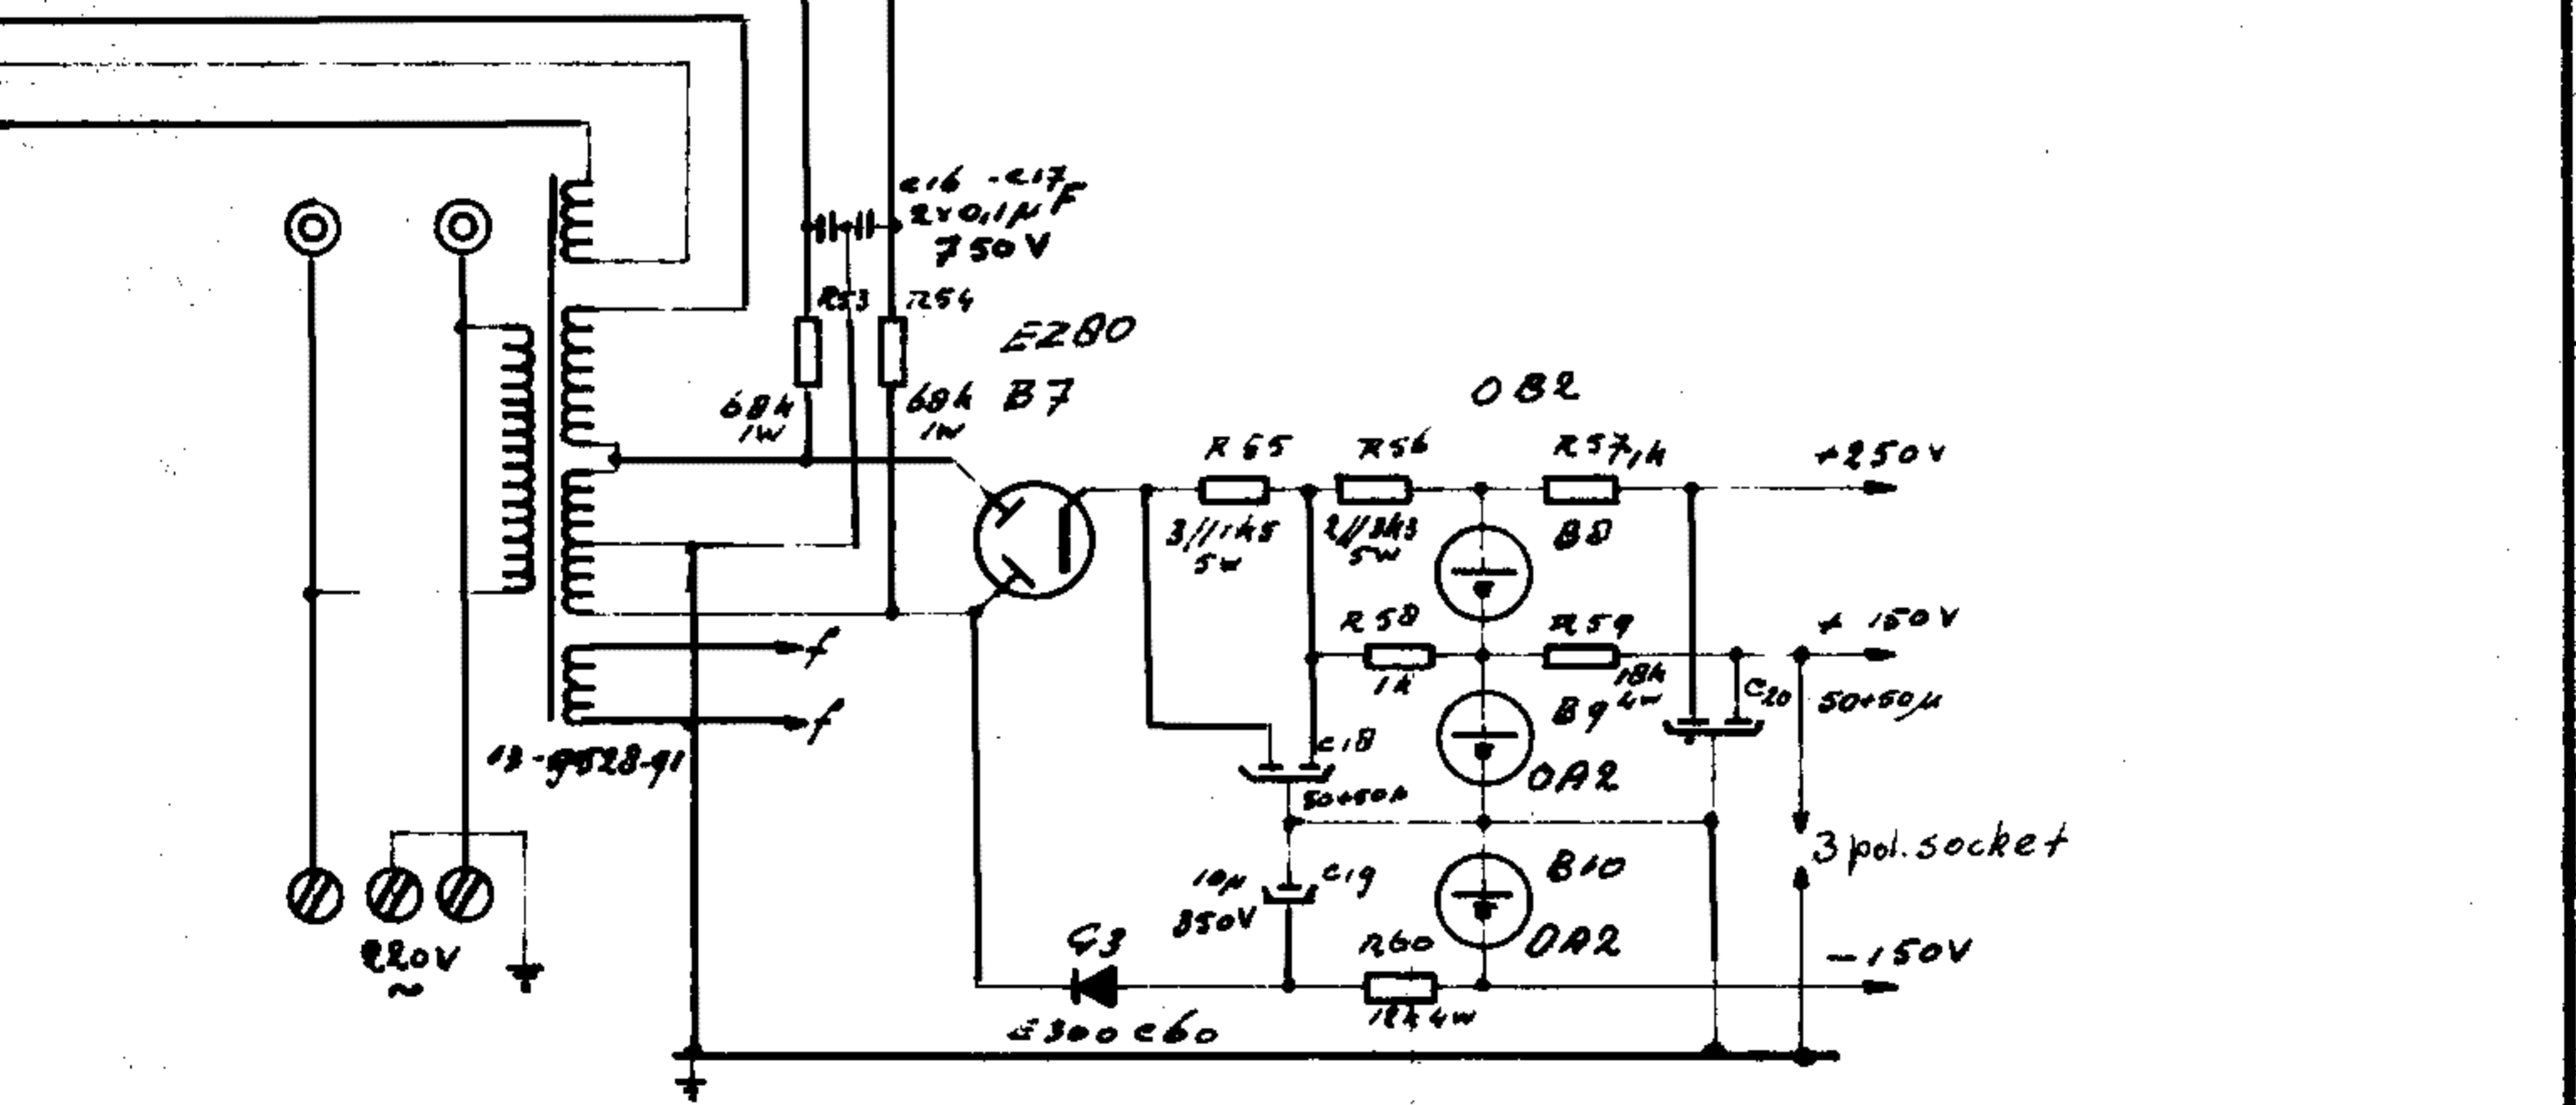

#### SPOELEN TABEL

L <sub>1</sub> = 600 wnd	L <sub>4</sub> = 58 wnd.
L <sub>2</sub> = 90 wnd	L <sub>5</sub> = 30 wnd
L <sub>3</sub> = 70 wnd	80 wnd

<p><i>M.F. SNEEP generator.</i></p>			MATERIAAL				
			NABEWERKING				
APP.	25 ± 2	25.0 ± 0.2	25.00 ± 0.02	PROJ. EUROP.	CODE Nr.		
	25 ± 1	25.0 ± 0.1	25.00 ± 0.01		13-3637		
	25 ± 0.5	25.0 ± 0.05	25.00 ± 0.005	EENH. mm			
VAN DER HEEM N.V. DEN HAAG			SCHAAL:	GET. 9. 11. 63	DAT. 14.1.63	W.T.	