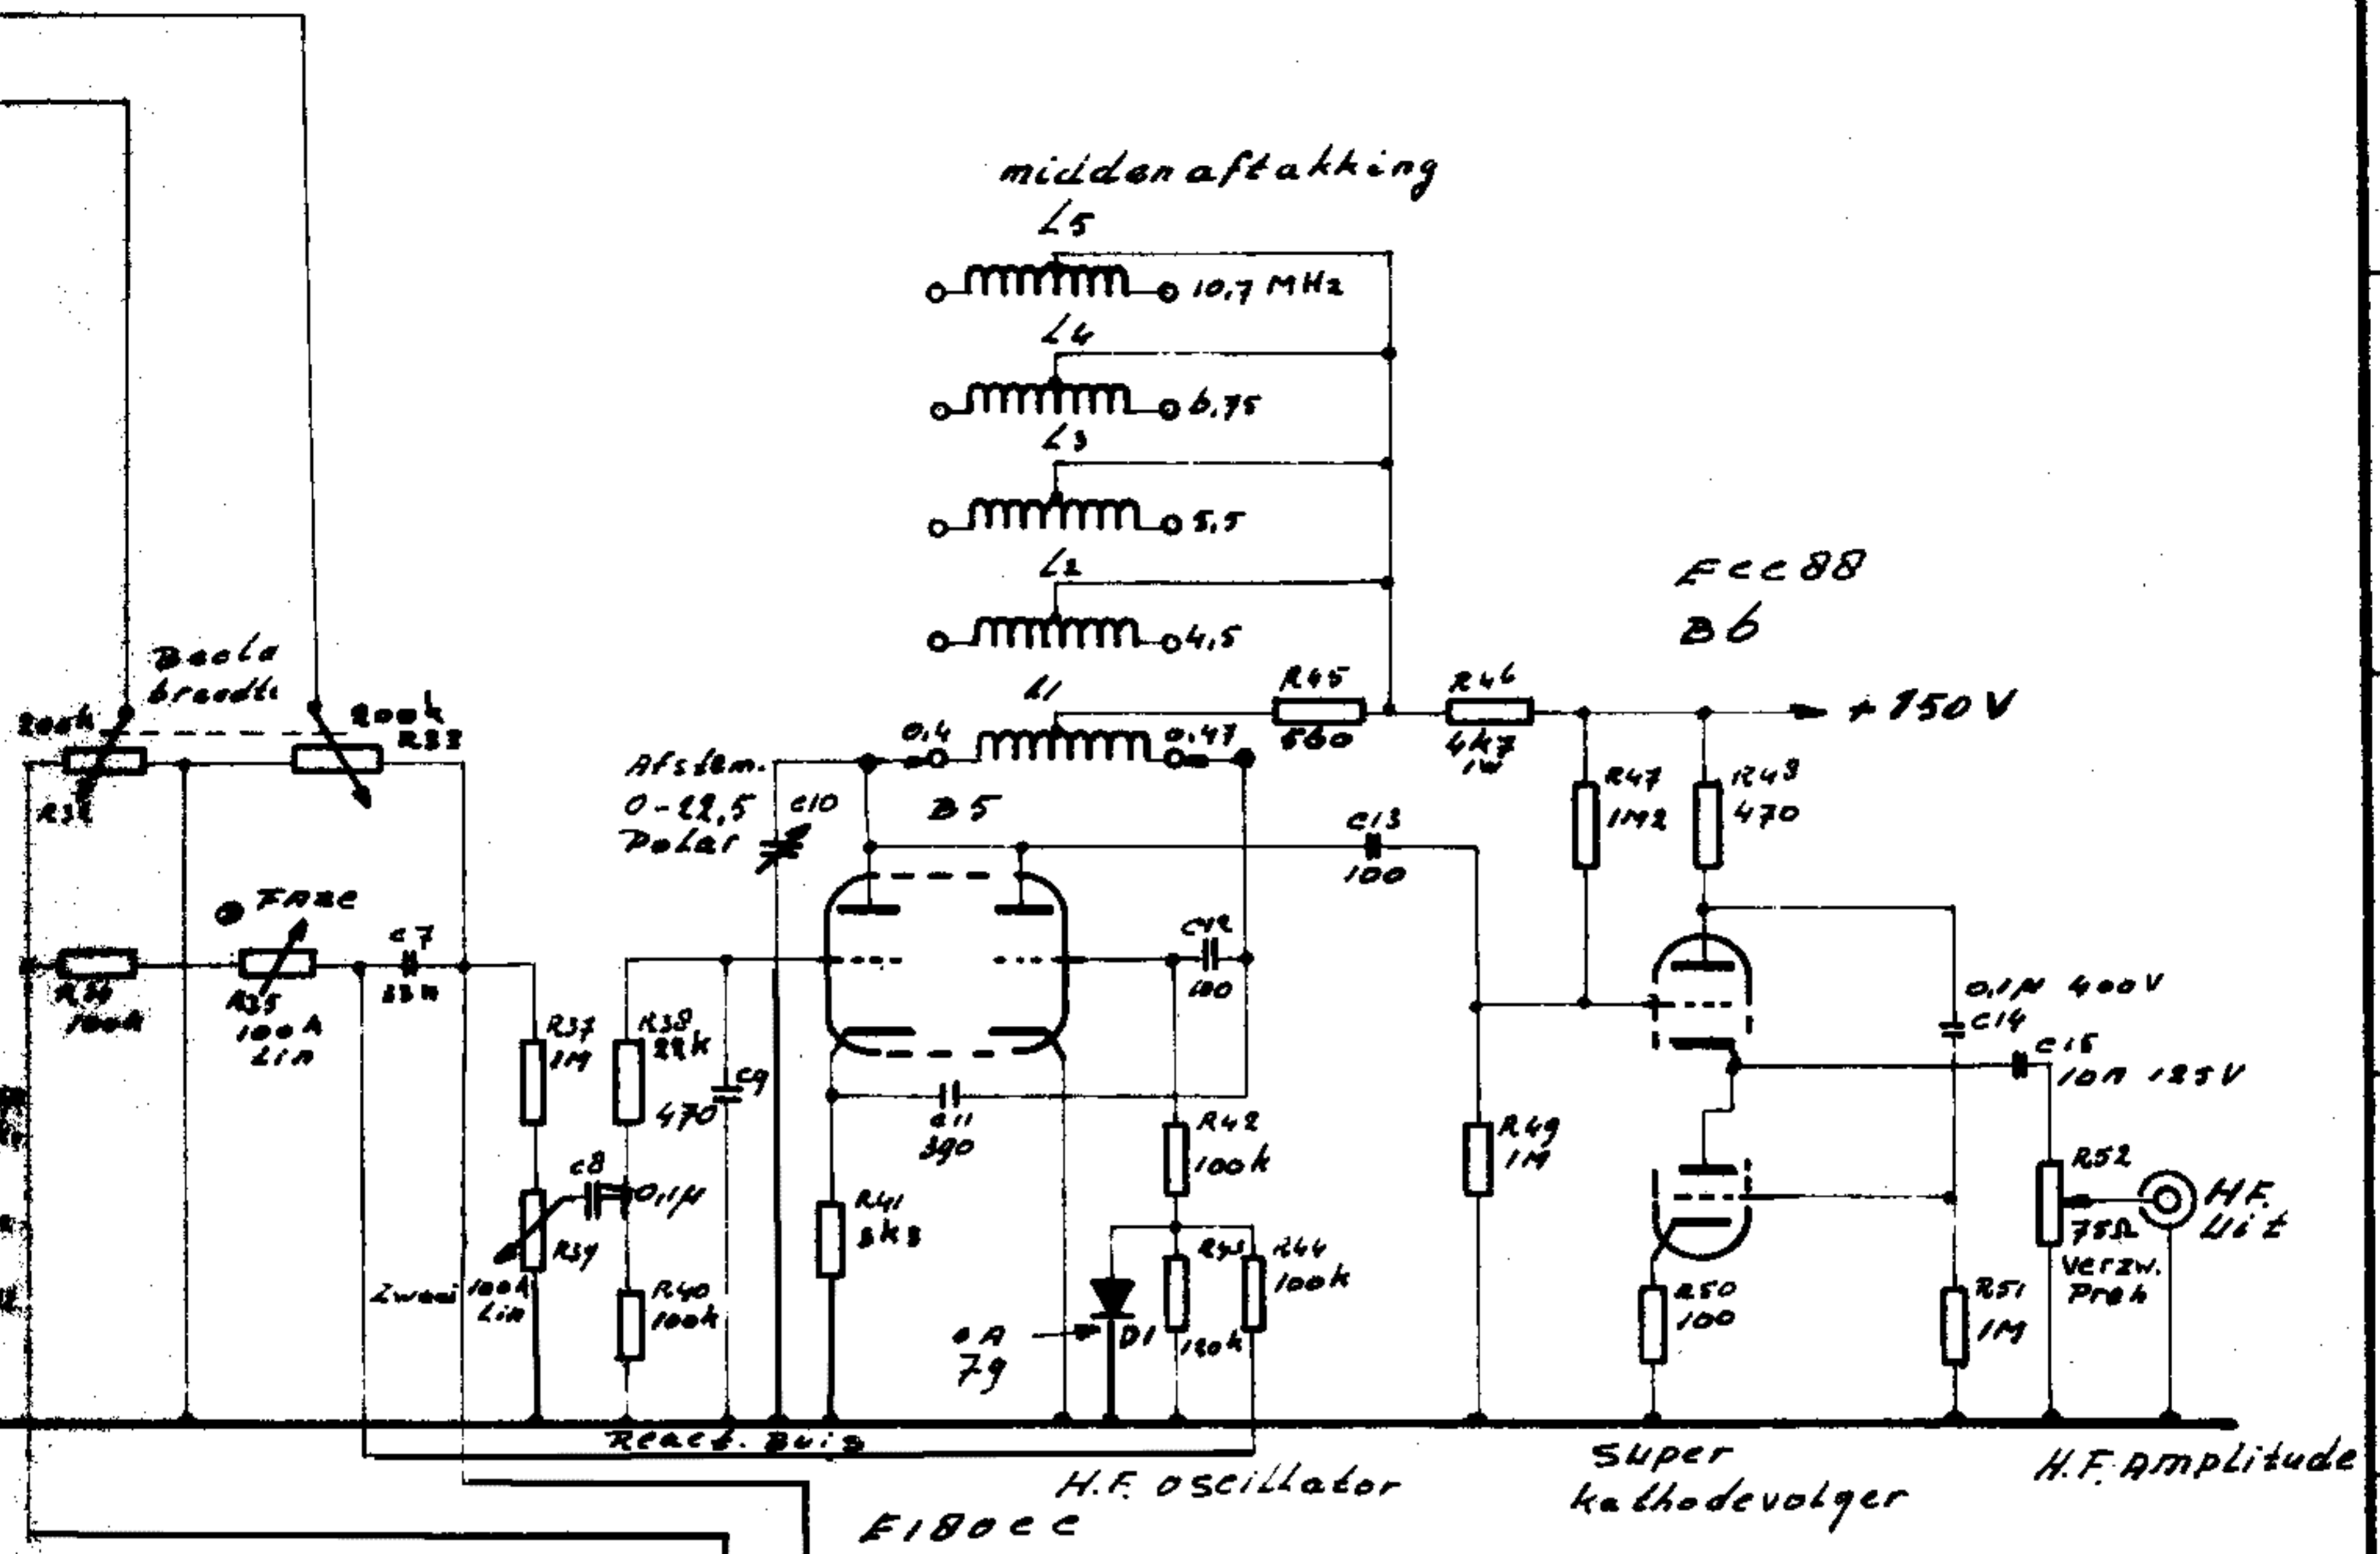

#### SPOELEN TABEL

L <sub>1</sub> = 600 wnd	L <sub>4</sub> = 58 wnd.
L <sub>2</sub> = 90 wnd	L <sub>5</sub> = 30 wnd
L <sub>3</sub> = 70 wnd	80 wnd

<p><i>M.F. SNEEP generator.</i></p>			MATERIAAL				
			NABEWERKING				
APP.	25 ± 2	25.0 ± 0.2	25.00 ± 0.02	PROJ. EUROP.	CODE Nr.		
	25 ± 1	25.0 ± 0.1	25.00 ± 0.01		13-3637		
	25 ± 0.5	25.0 ± 0.05	25.00 ± 0.005	EENH. mm			
VAN DER HEEM N.V. DEN HAAG			SCHAAL:	GET. 9. 11. 63	DAT. 14.1.63	W.T.	