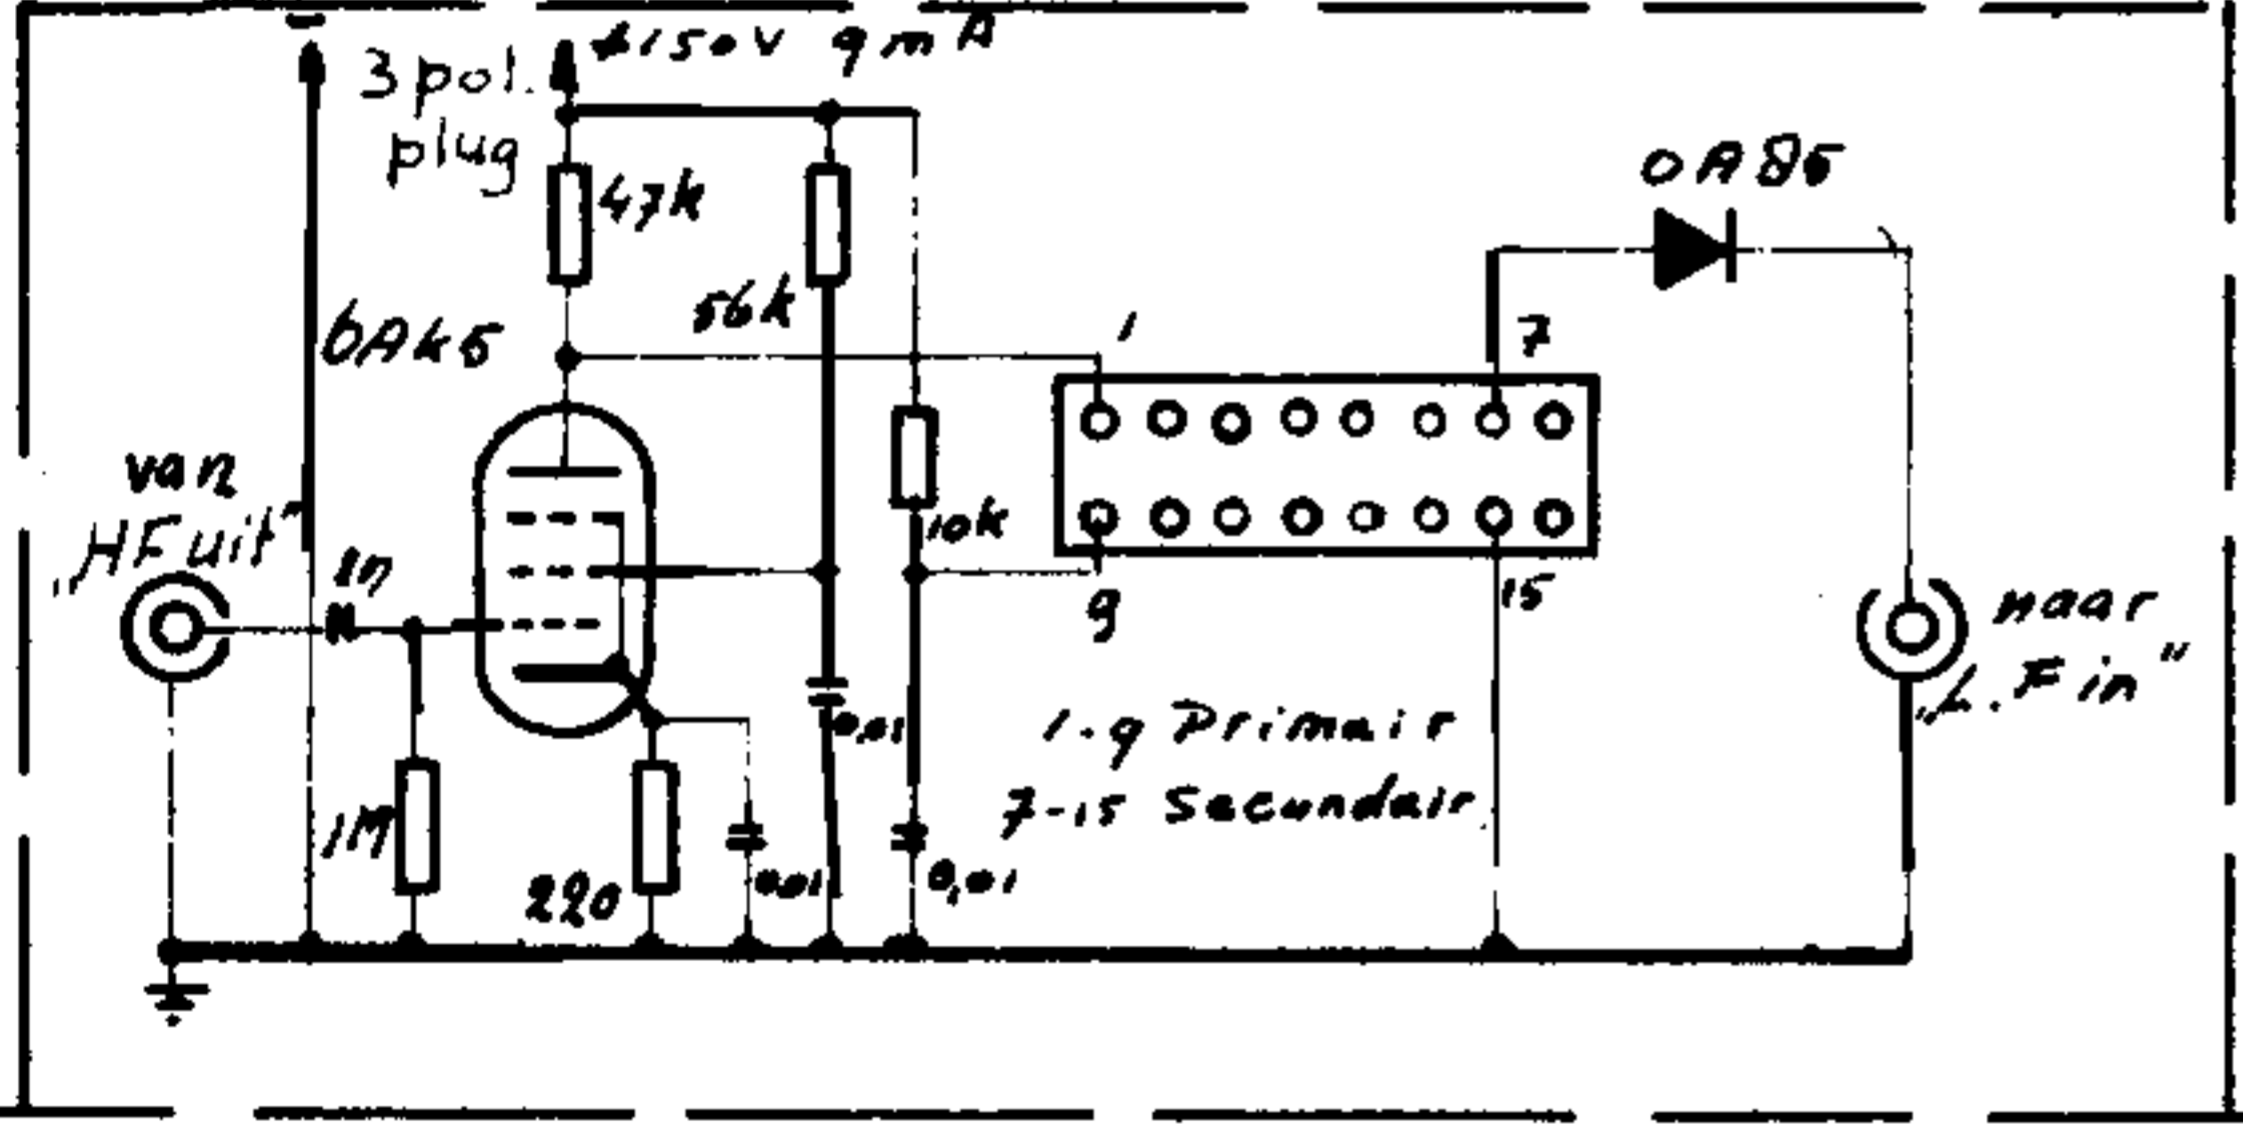

#### SPOELEN TABEL

L <sub>1</sub> = 600 wnd	L <sub>4</sub> = 58 wnd.
L <sub>2</sub> = 90 wnd	L <sub>5</sub> = 30 wnd
L <sub>3</sub> = 70 wnd	80 wnd

<p><i>M.F. SNEEP generator.</i></p>			MATERIAAL				
			NABEWERKING				
APP.	25 ± 2	25.0 ± 0.2	25.00 ± 0.02	PROJ. EUROP.	CODE Nr.		
	25 ± 1	25.0 ± 0.1	25.00 ± 0.01		13-3637		
	25 ± 0.5	25.0 ± 0.05	25.00 ± 0.005	EENH. mm			
VAN DER HEEM N.V. DEN HAAG			SCHAAL:	GET. 9. 11. 63	DAT. 14.1.63	W.T.	