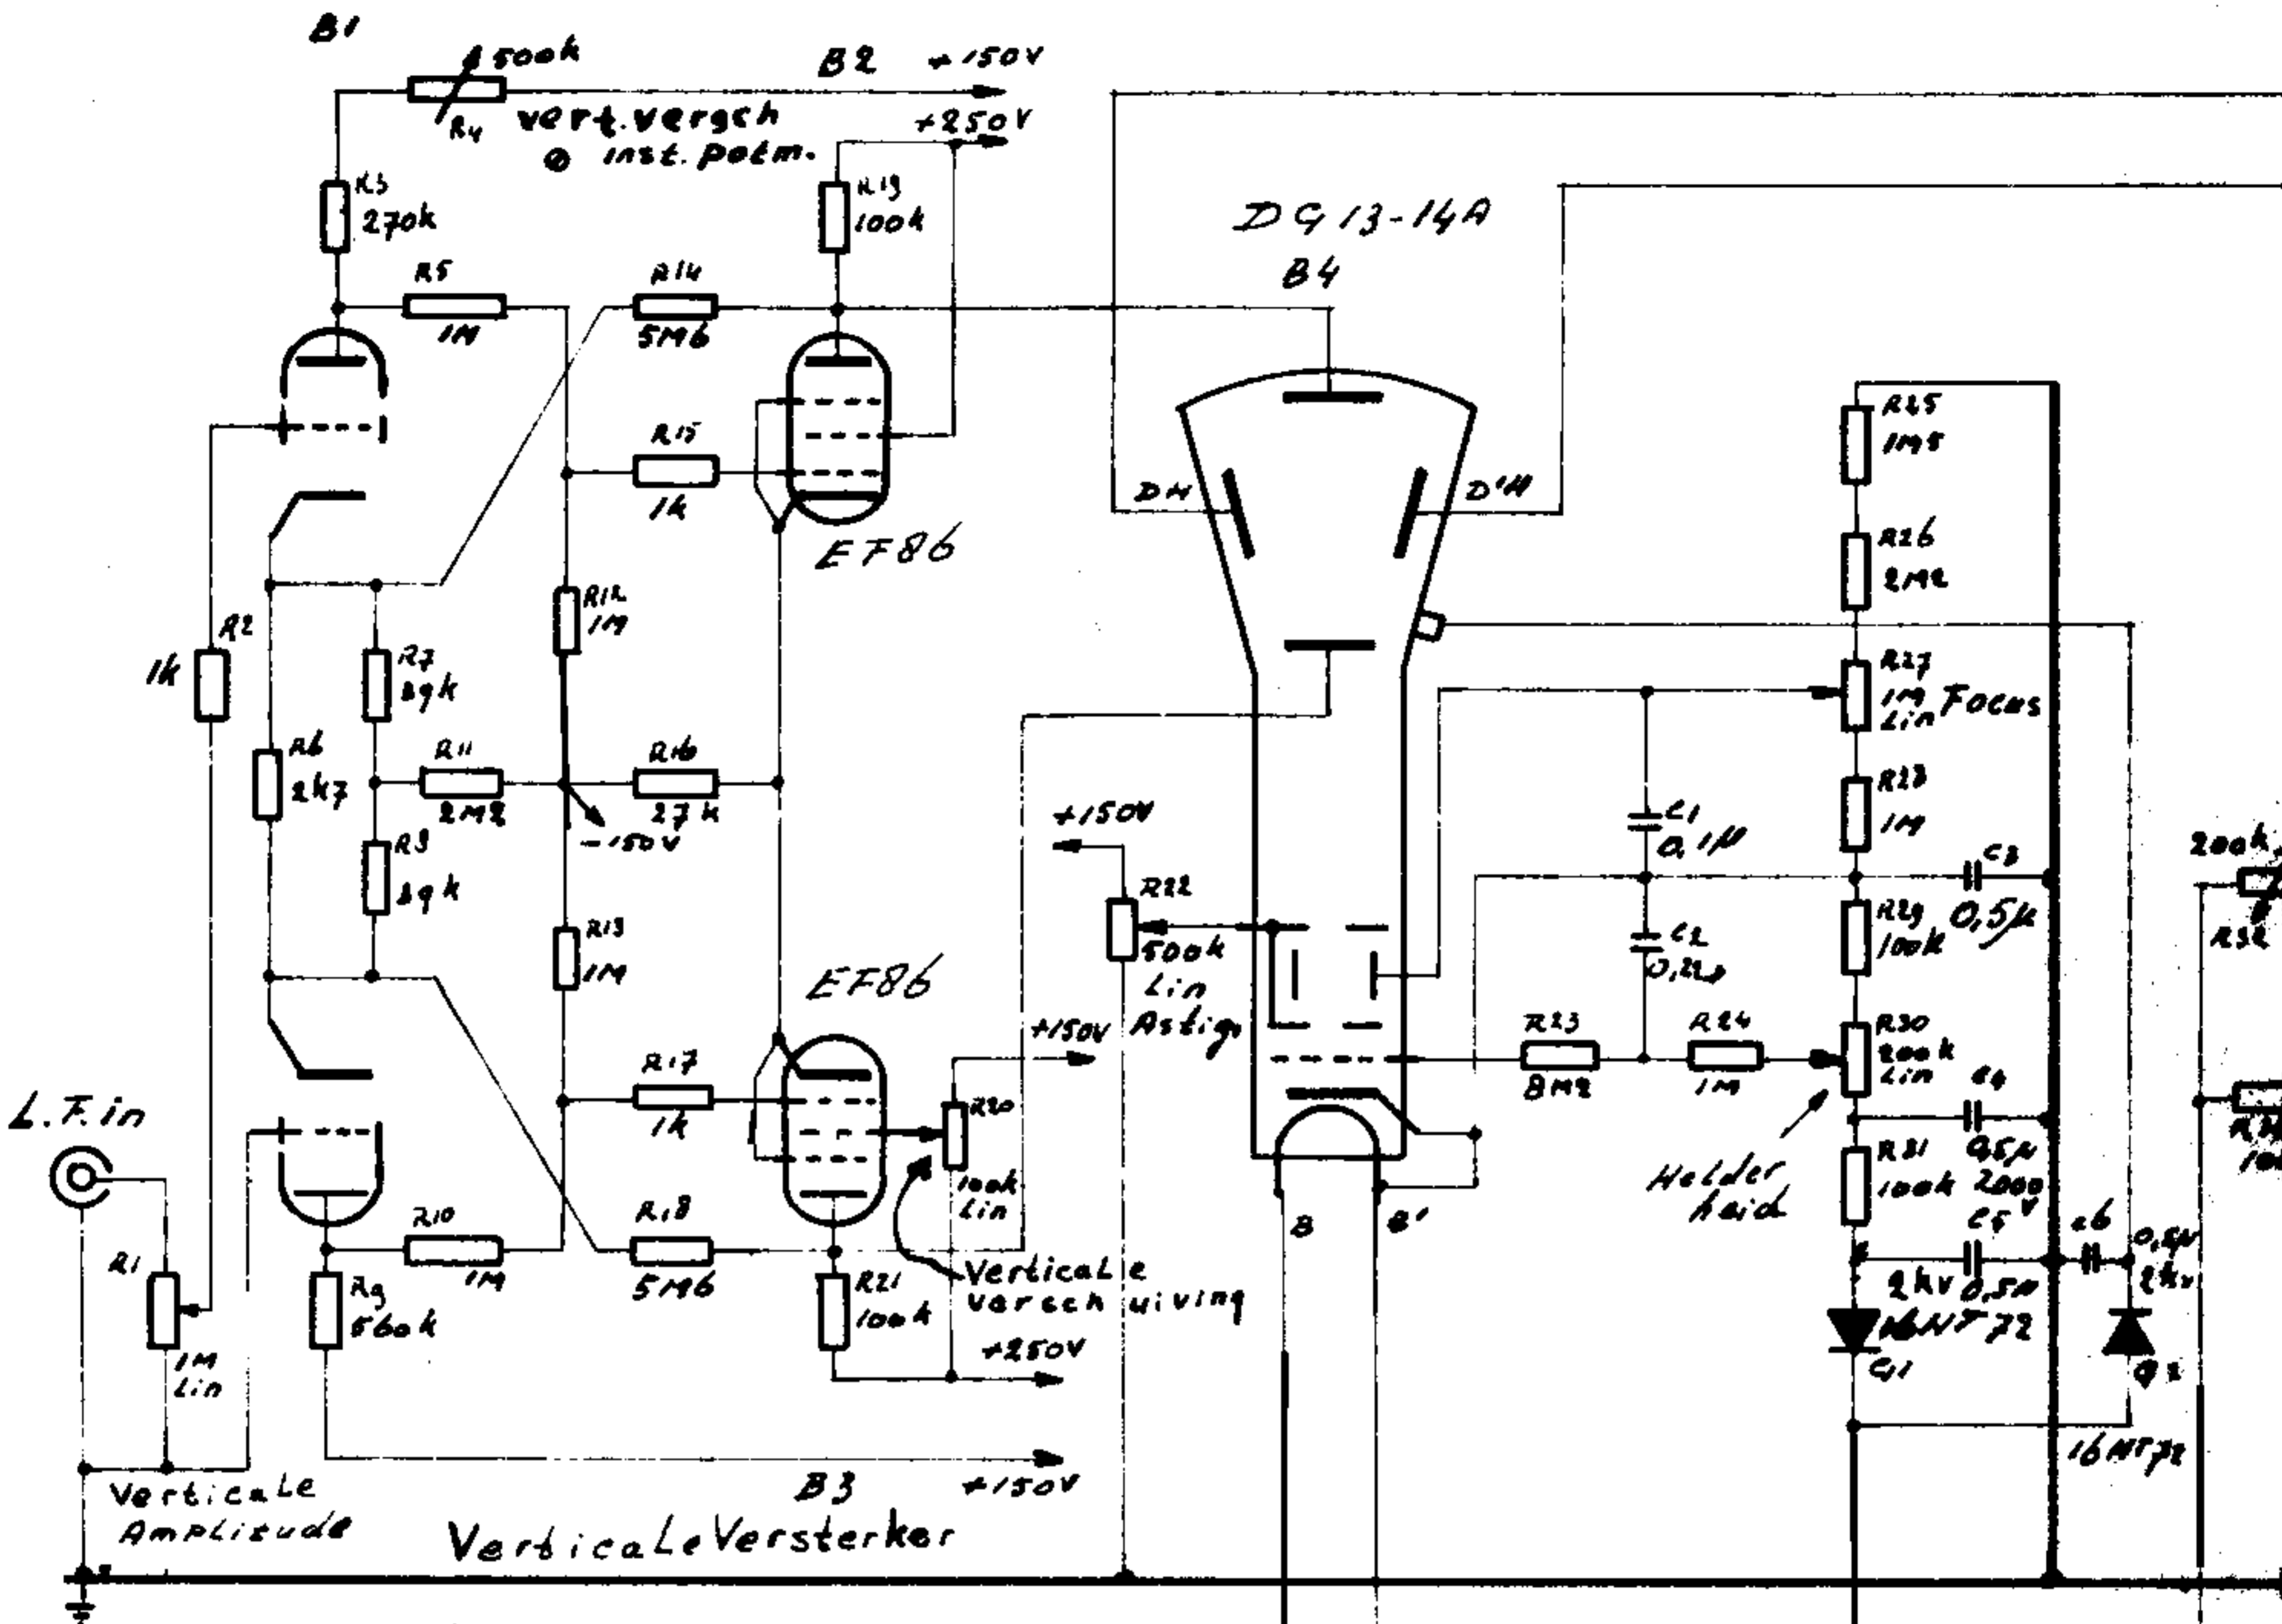

#### SPOELEN TABEL

L <sub>1</sub> = 600 wnd	L <sub>4</sub> = 58 wnd.
L <sub>2</sub> = 90 wnd	L <sub>5</sub> = 30 wnd
L <sub>3</sub> = 70 wnd	80 wnd

<p><i>M.F. SNEEP generator.</i></p>			MATERIAAL				
			NABEWERKING				
APP.	25 ± 2	25.0 ± 0.2	25.00 ± 0.02	PROJ. EUROP.	CODE Nr.		
	25 ± 1	25.0 ± 0.1	25.00 ± 0.01		13-3637		
	25 ± 0.5	25.0 ± 0.05	25.00 ± 0.005	EENH. mm			
VAN DER HEEM N.V. DEN HAAG			SCHAAL:	GET. 9. 11. 63	DAT. 14.1.63	W.T.	