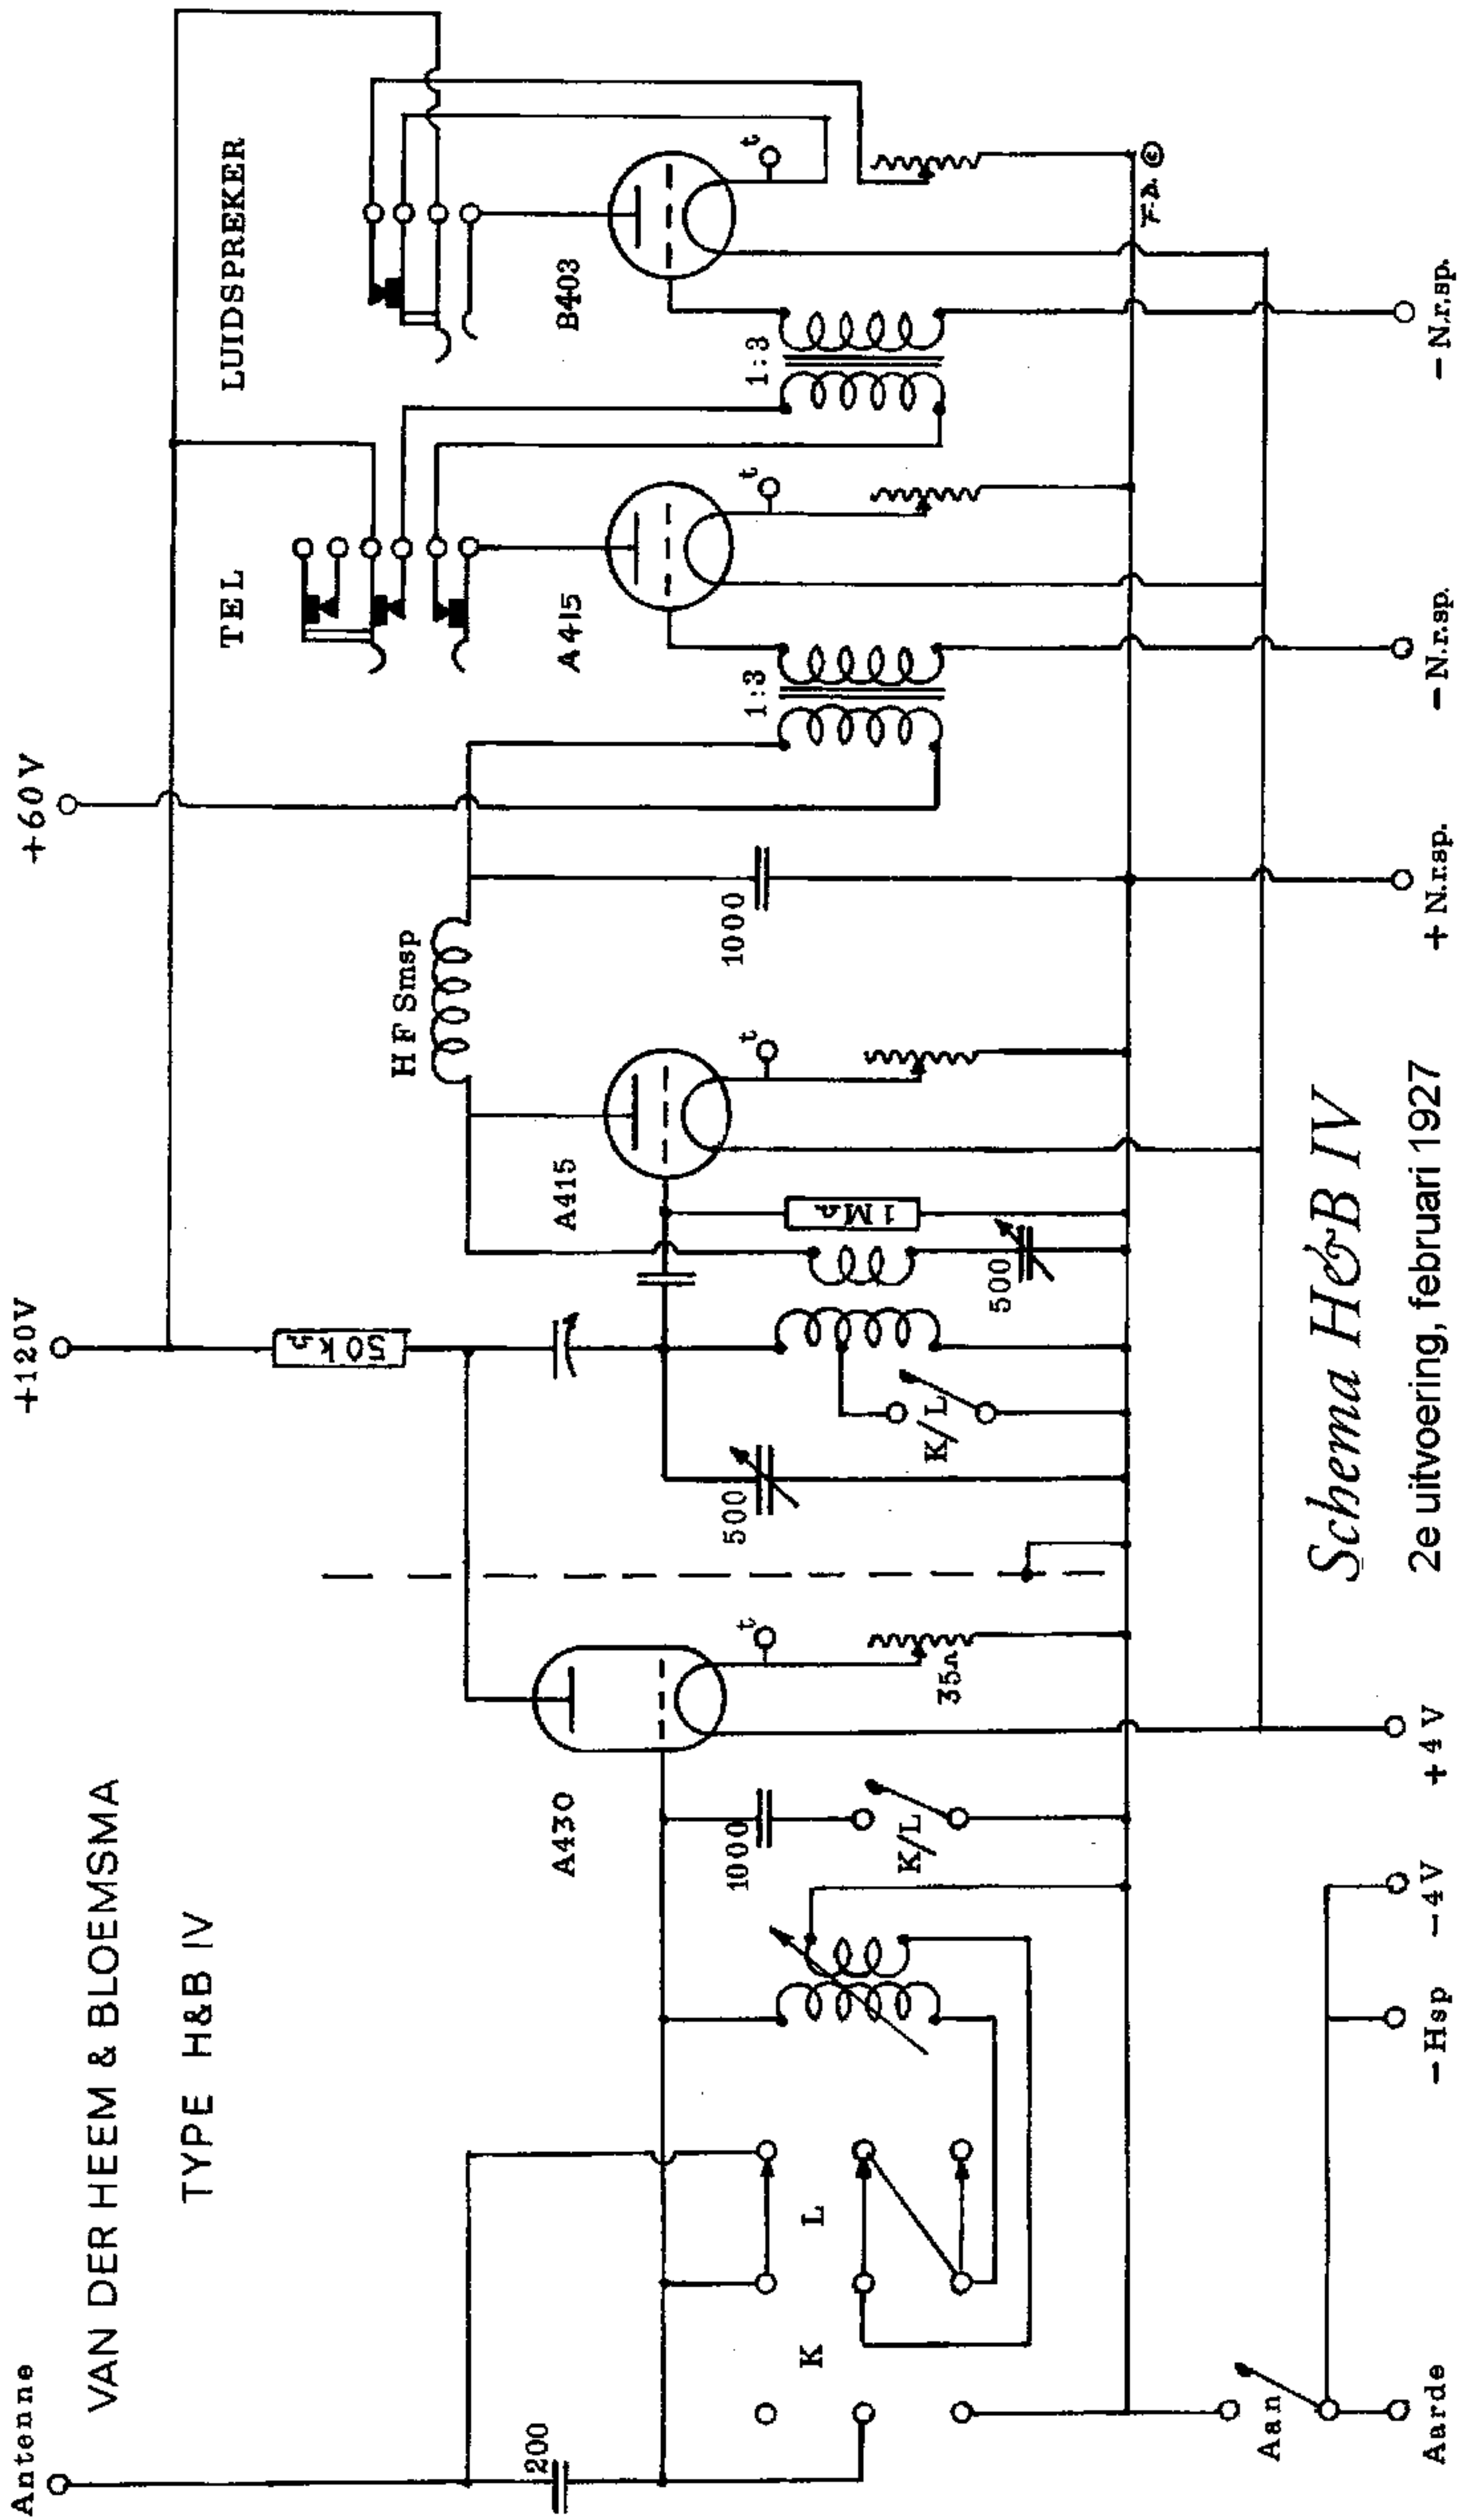

Antenne
 VAN DER HEEM & BLOEMSMA
 TYPE H&B IV

Schema H&B IV

2e uitvoering, februari 1927

+ N.r.sp. - N.r.sp.

Aan Aarde -4V +4V -Hsp