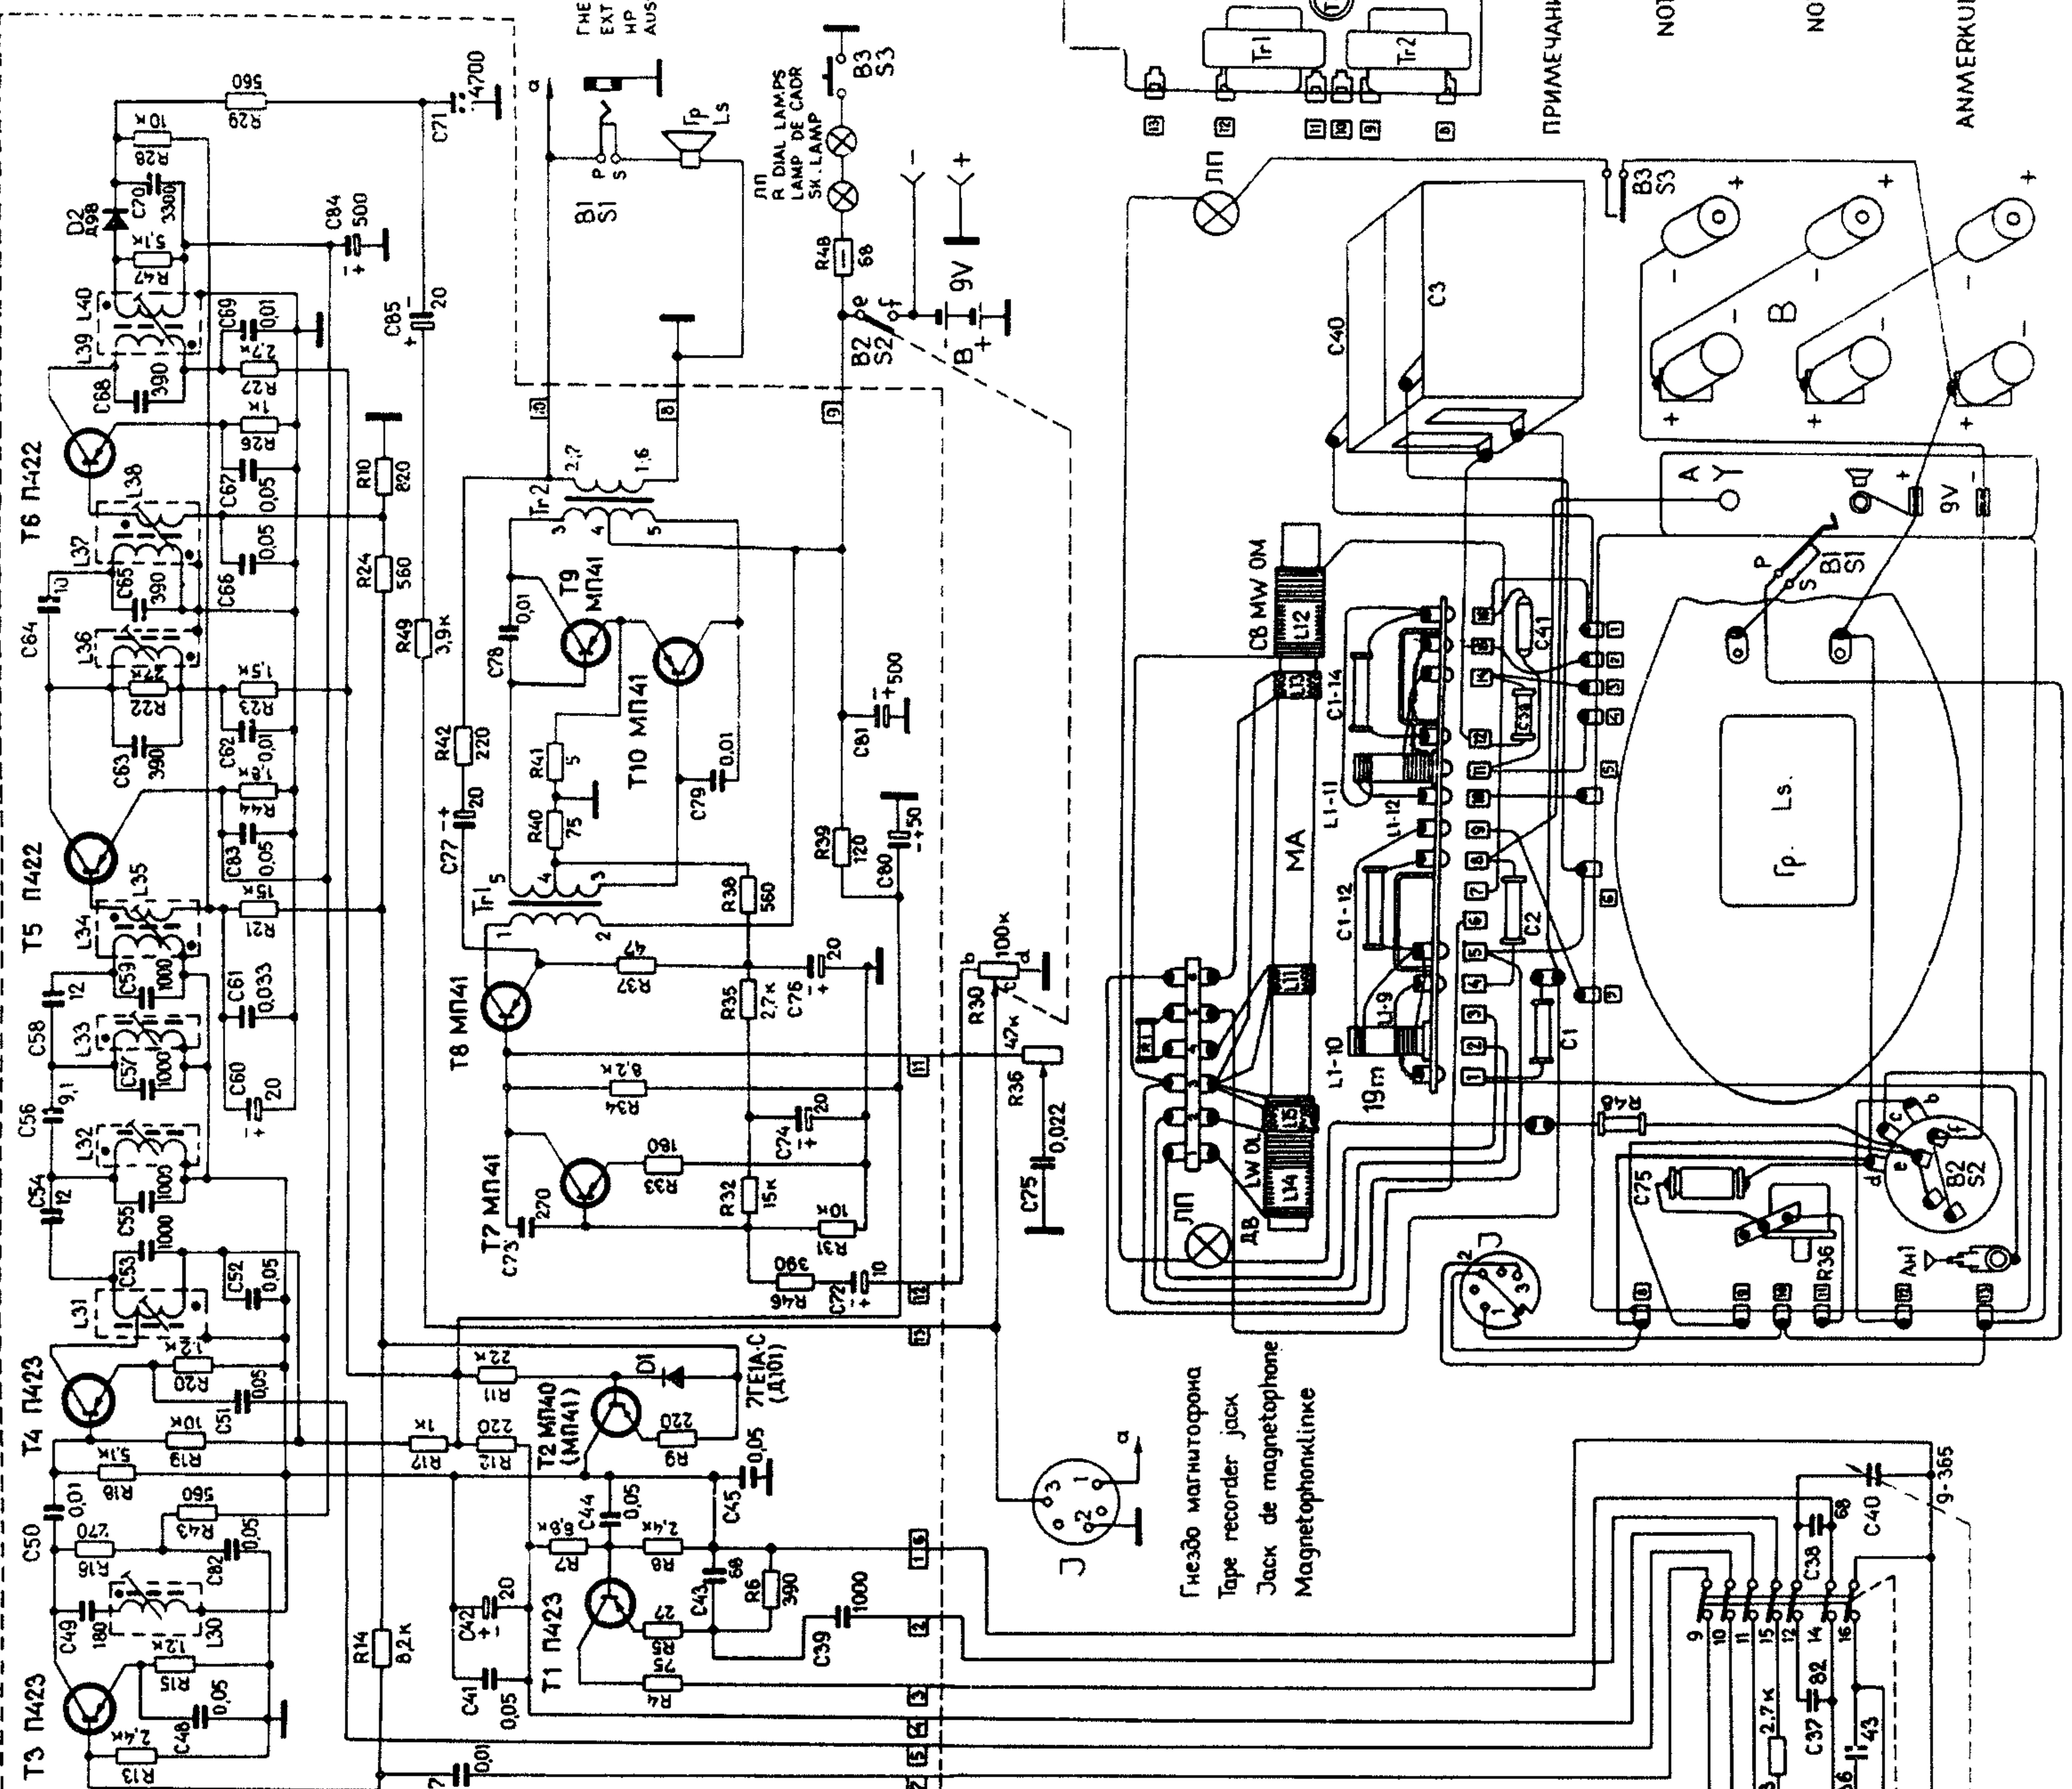

VENDO

LIBETHAЯ ТОЧКА
COLOR DOT
POINT COULEUR
FARBENPUNKT

ГНЕЗДО ВН ГР
EXT LS
HP EXT
AUSS LTPS

ЛП
R DIAL LAMPS
LAMP DE CADR
SK. LAMP

ПРИМЕЧАНИЕ: КОНСТРУКЦИЯ И СХЕМА ПРИЕМНИКА НЕПРЕРЫВНО УЛУЧШАЕТСЯ, ПОЭТОМУ ПРИНЦИПАЛЬНАЯ СХЕМА ПРИЕМНИКА МОЖЕТ ОТЛИЧАТЬСЯ ОТ ПРИЛАГАЕМОЙ.

NOTE: THE RADIO SET DESIGN AS WELL AS THE ELECTRICAL SCHEME BEING IMPROVED CONTINUOUSLY, THE PRINCIPAL SCHEME OF THE RADIO SET MAY DIFFER FROM THAT ENCLOSED.

NOTE: LA CONSTRUCTION ET LE SCHEMA DU POSTE-RADIO S'AMELIORANT SANS CESSER, C'EST POURQUOI LE SCHEMA MA PRINCIPAL DU POSTE PEUT SE DISTINGUER DU SCHEMA CI-JOINT.

ANMERKUNG: DA DIE KONSTRUKTION UND DAS SCHEMA DES EMPFÄNGERS OHNE UNTERBRECHEN SICH VERBESSERN, KANN DAS GRUNDSCHHEMA DES GERÄTES VOM HIER BEIGEFÜHRTEN SICH UNTERSCHIEDEN.

Гнездо магнитофона
Tape recorder jack
Jack de magnetophone
Magnetophonklinkle