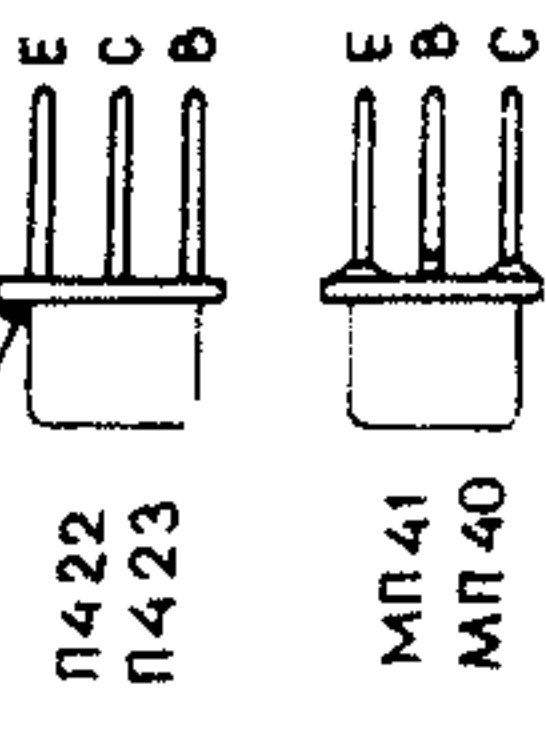

VENDO

LIBETHAЯ ТОЧКА
COLOR DOT
POINT COULEUR
FARBENPUNKT

ГНЕЗДО ВН ГР
EXT LS
HP EXT
AUSS LTPS

ЛП
R DIAL LAMPS
LAMP DE CADR
SK. LAMP

ПРИМЕЧАНИЕ: КОНСТРУКЦИЯ И СХЕМА ПРИЕМНИКА НЕПРЕРЫВНО УЛУЧШАЕТСЯ, ПОЭТОМУ ПРИНЦИПАЛЬНАЯ СХЕМА ПРИЕМНИКА МОЖЕТ ОТЛИЧАТЬСЯ ОТ ПРИЛАГАЕМОЙ.

ANMERKUNG: DA DIE KONSTRUKTION UND DAS SCHEMA DES EMPFÄNGERS OHNE UNTERBRECHEN SICH VERBESSERN, KANN DAS GRUNDSCHHEMA DES GERÄTES VOM HIER BEIGEFÜHRTEN SICH UNTERSCHIEDEN.

Гнездо магнитофона
Tape recorder jack
Jack de magnetophone
Magnetophonklinkle