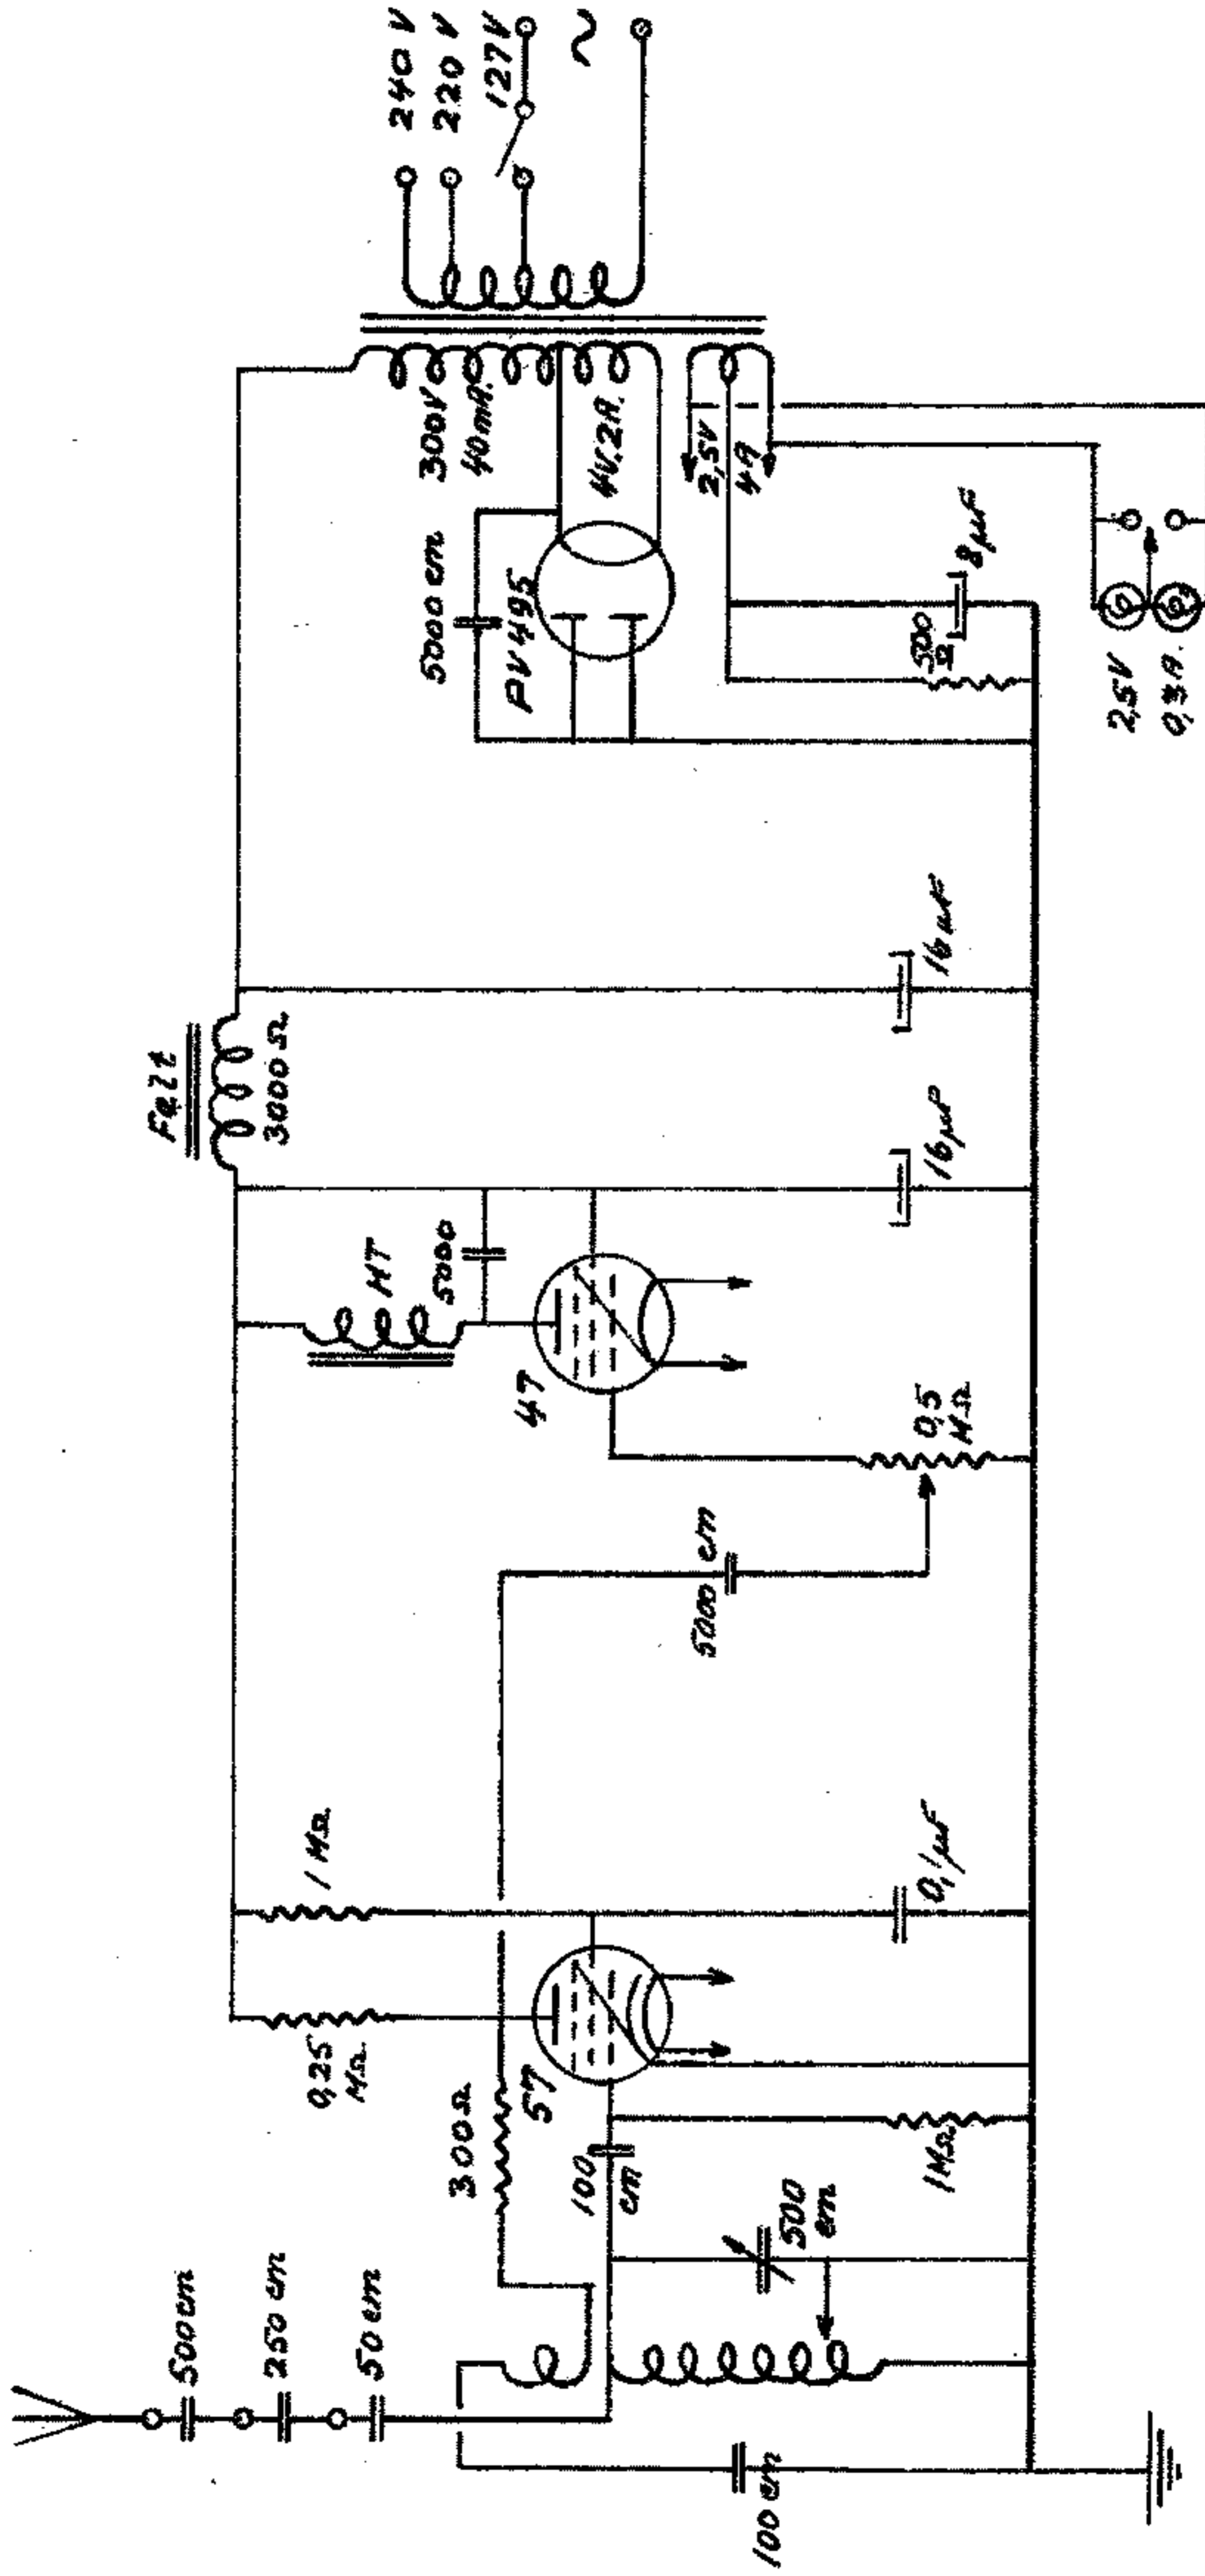

Fabr: Unica
 Type: V336
 Navn:
 Aargang: 1935-36

Rør: 57 - 47 - PV495
 Skala: 2,5V. 0,3Amp
 Sikring:

Khz.
 Mtr.

MF:

RATEISA

DIAGRAM
 NR. 562

Ned. Ver. v. Historie v/d Radio