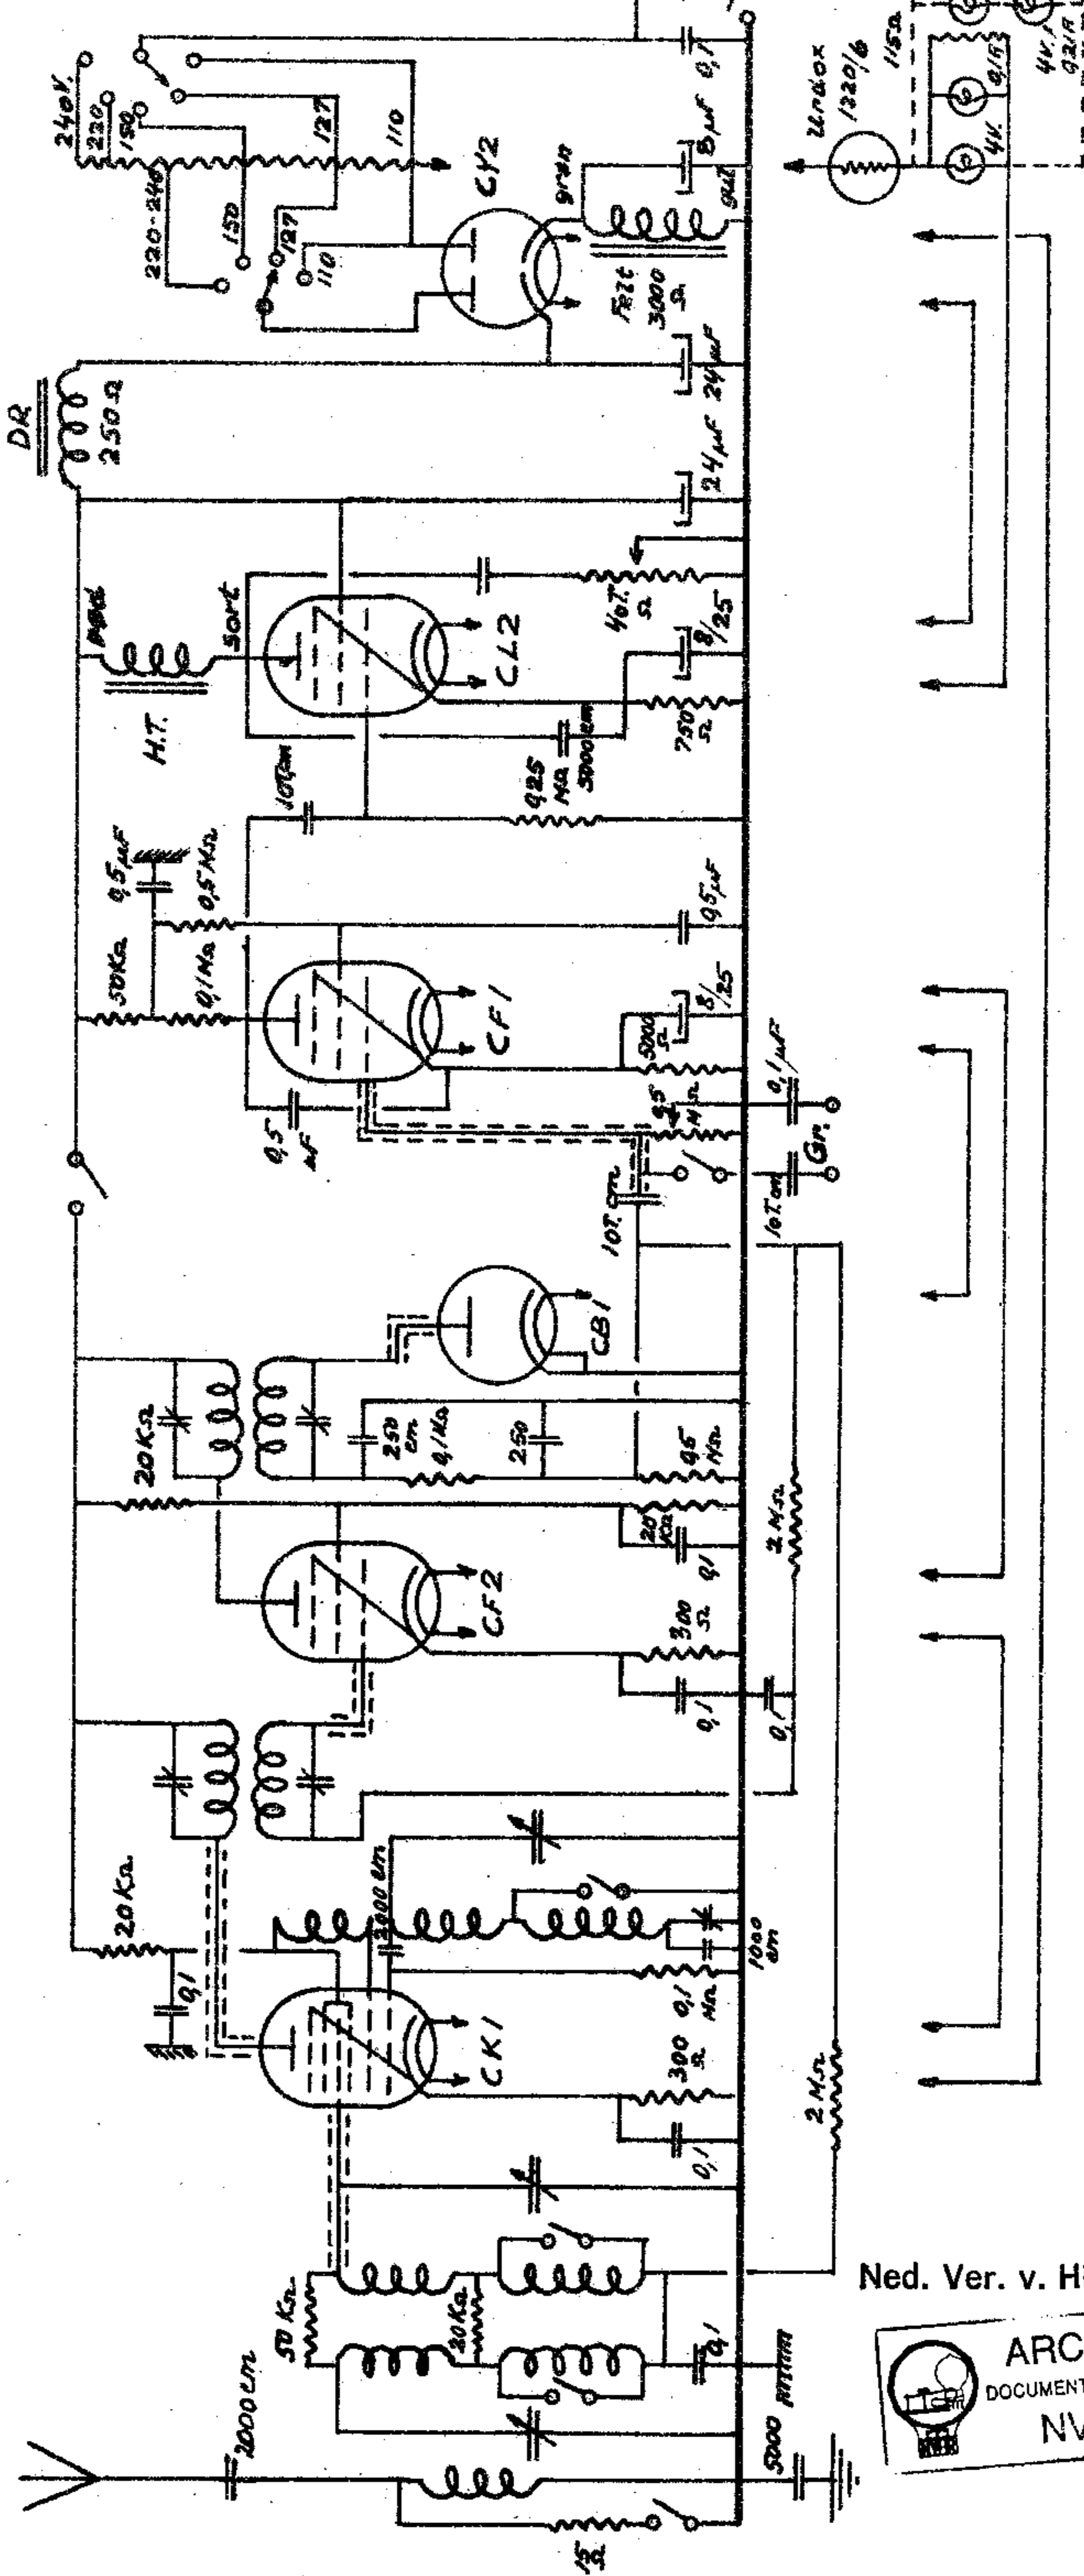

Fabr: *Unica*
 Tyne: *U 536*
 Navn:
 Aargang: *1934 - 35*

Rør: *CK1 - CF2 - CB1 - CL2*
CY2 Urdox 1220/6
 Skaldal: *4K0,1A (4K021)*
 Sikring:
 MF: *110 Khz.*
2727 Mtr.

RATEKSA

DIAGRAM
 NR. 556

Ned. Ver. v. Historie v/d Raad