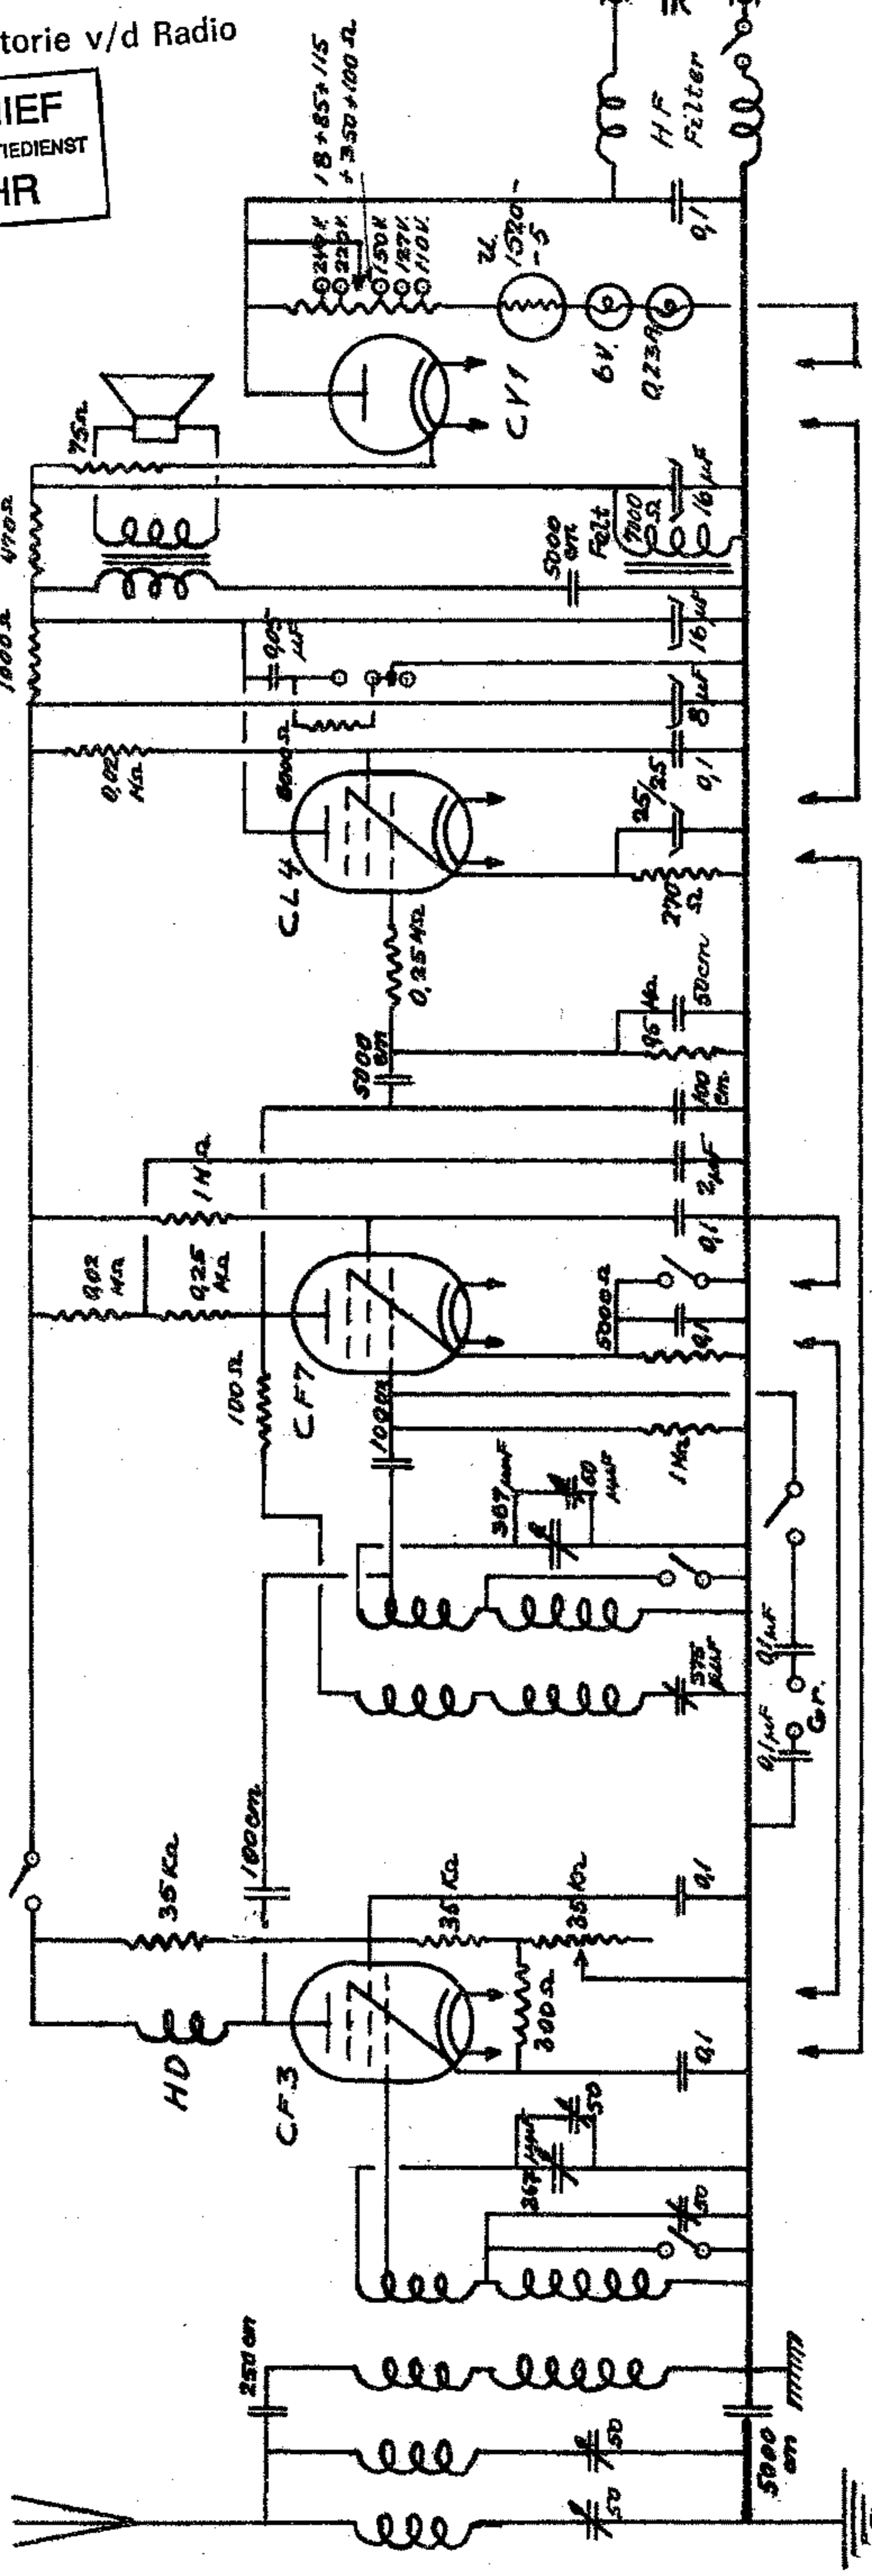

Fabr: Urtica
Type: '22437
Navn:
Aargang: /936-37

Rør: CF3 - CF7 - CL4 - CV1
Urdox U1520/5
Skald: 6V. 0.23 Amp.
Sikring:
MF:
Khz.
Mtr.

RATELSA

DIAGRAM

NR. 572

Ned. Ver. v. Historie v/d Radio

Eftertryk forbudd.