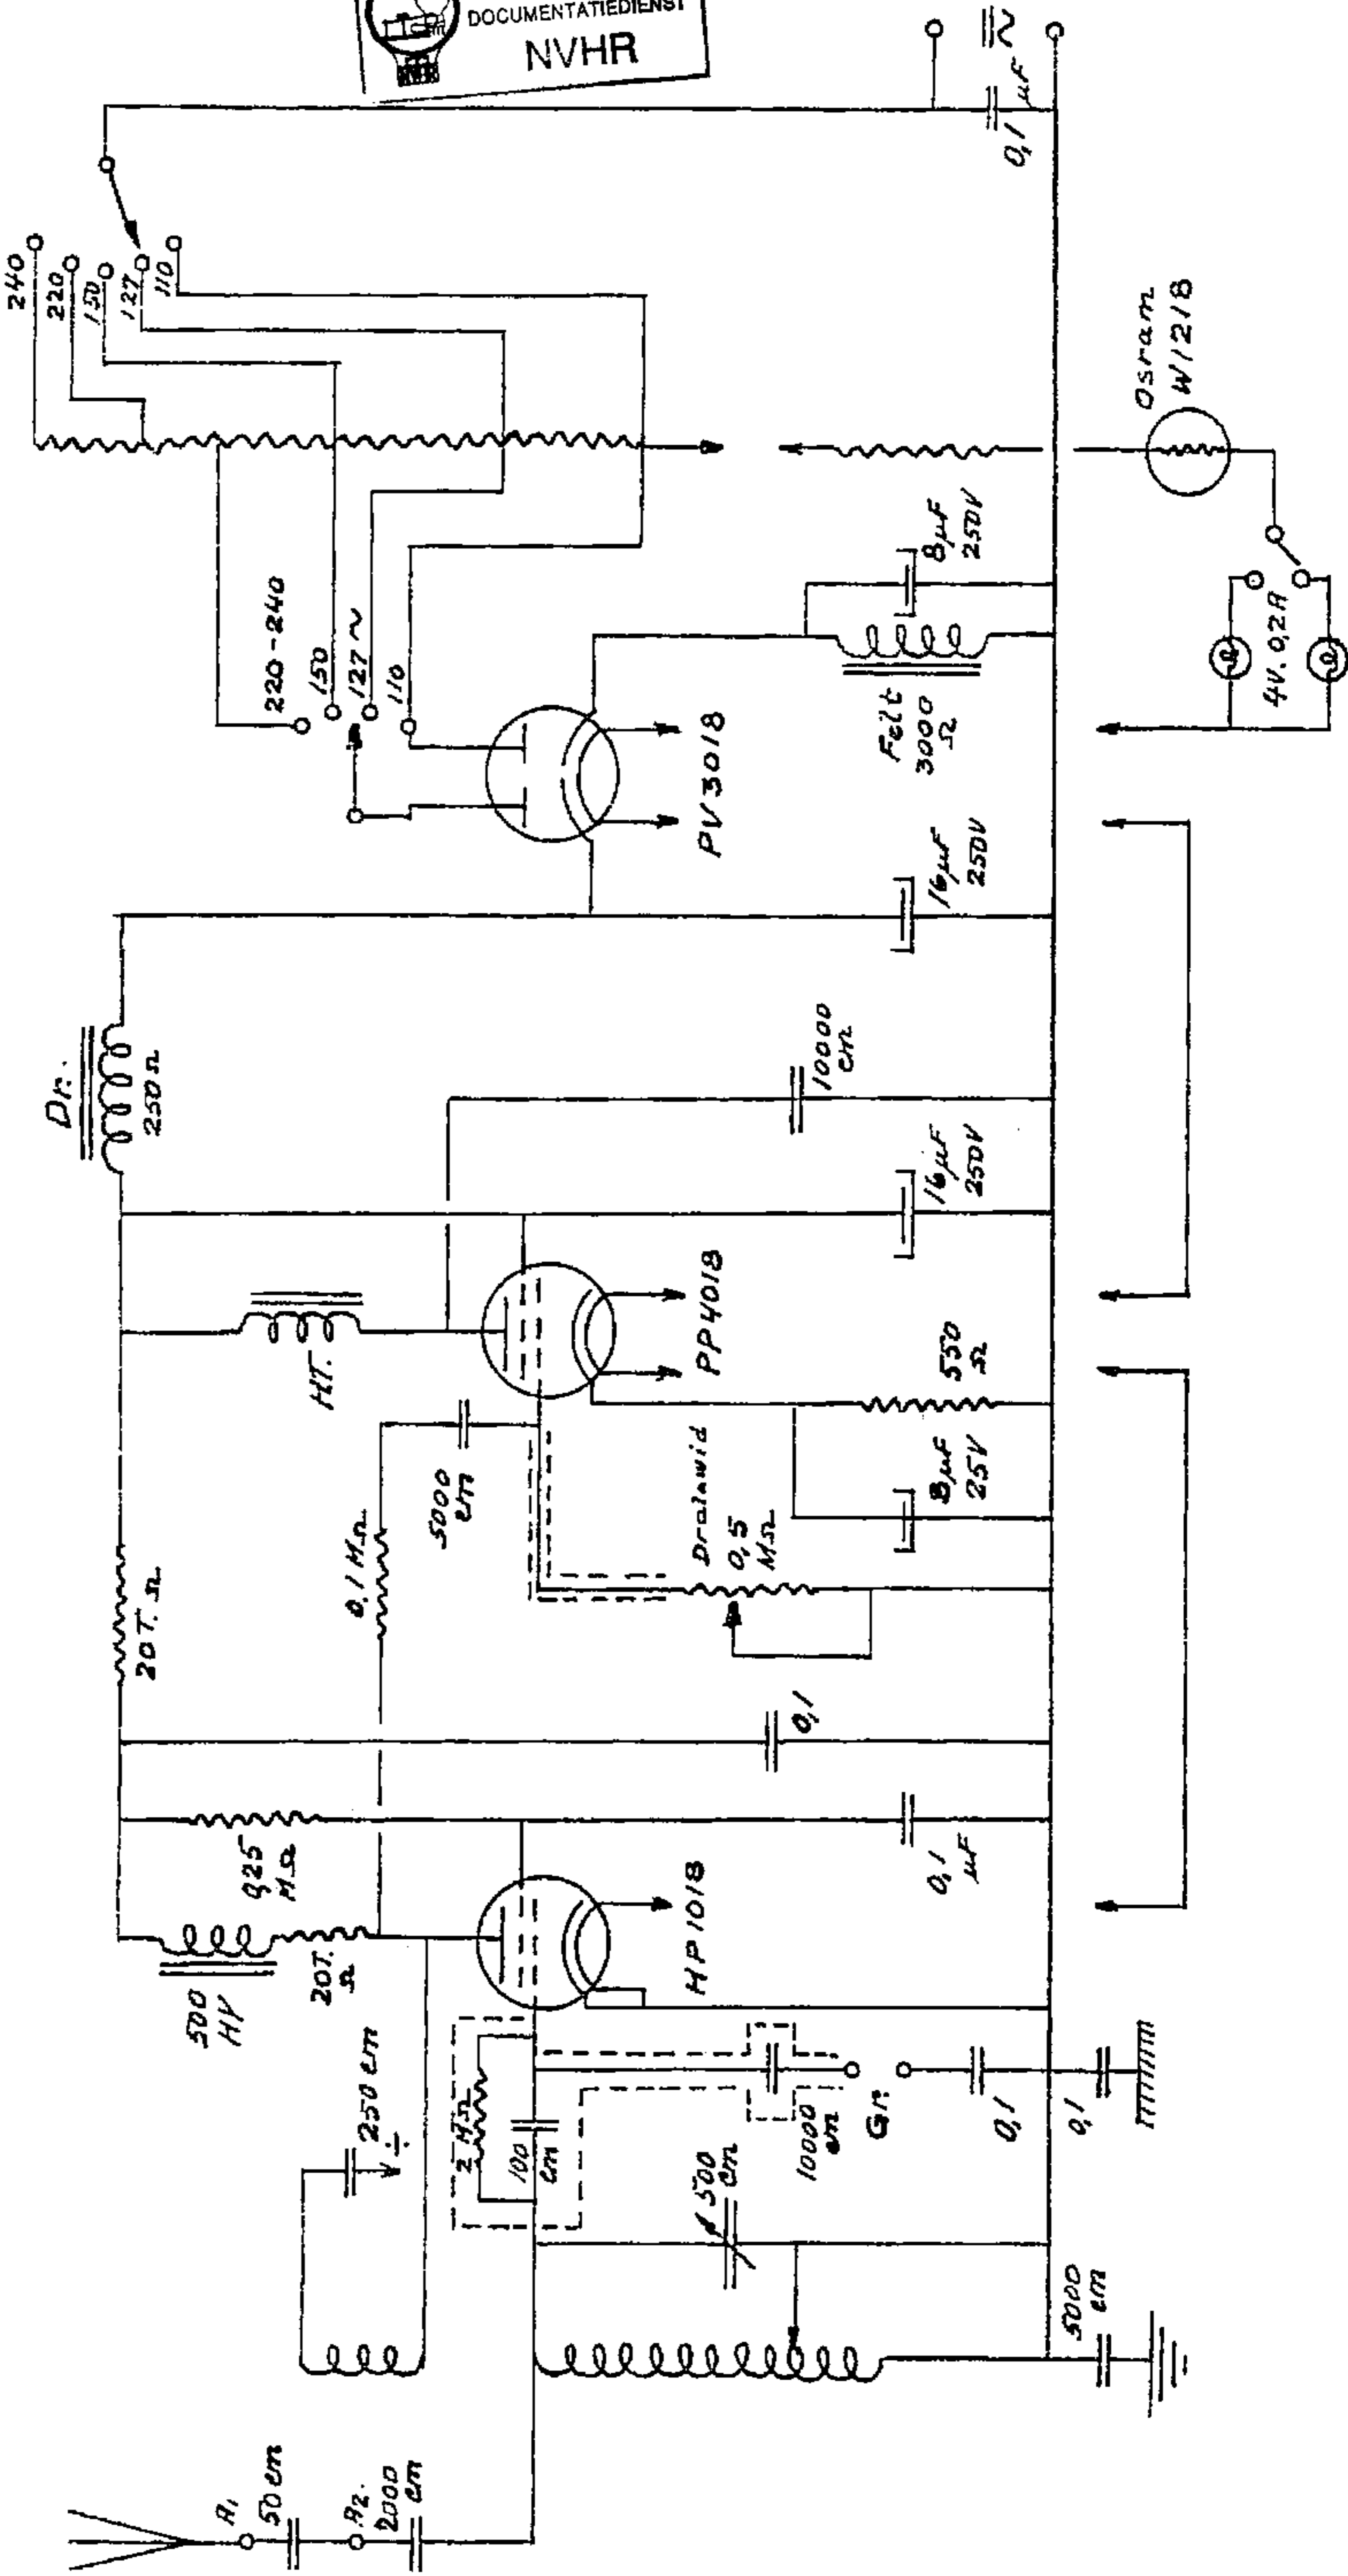

# RATELSA

DIAGRAM  
NR. 553

Rør: HP 1018 - PP 4018 - PV 3018

Osram W/218

Skalal: 4V. 0,2 AMP

Sikring:

MF:

Khz.  
Mtr.

Fabr: Unica

Type: 22 235

Navn:

Aargang: 1934-35

Eftertryk forbudt