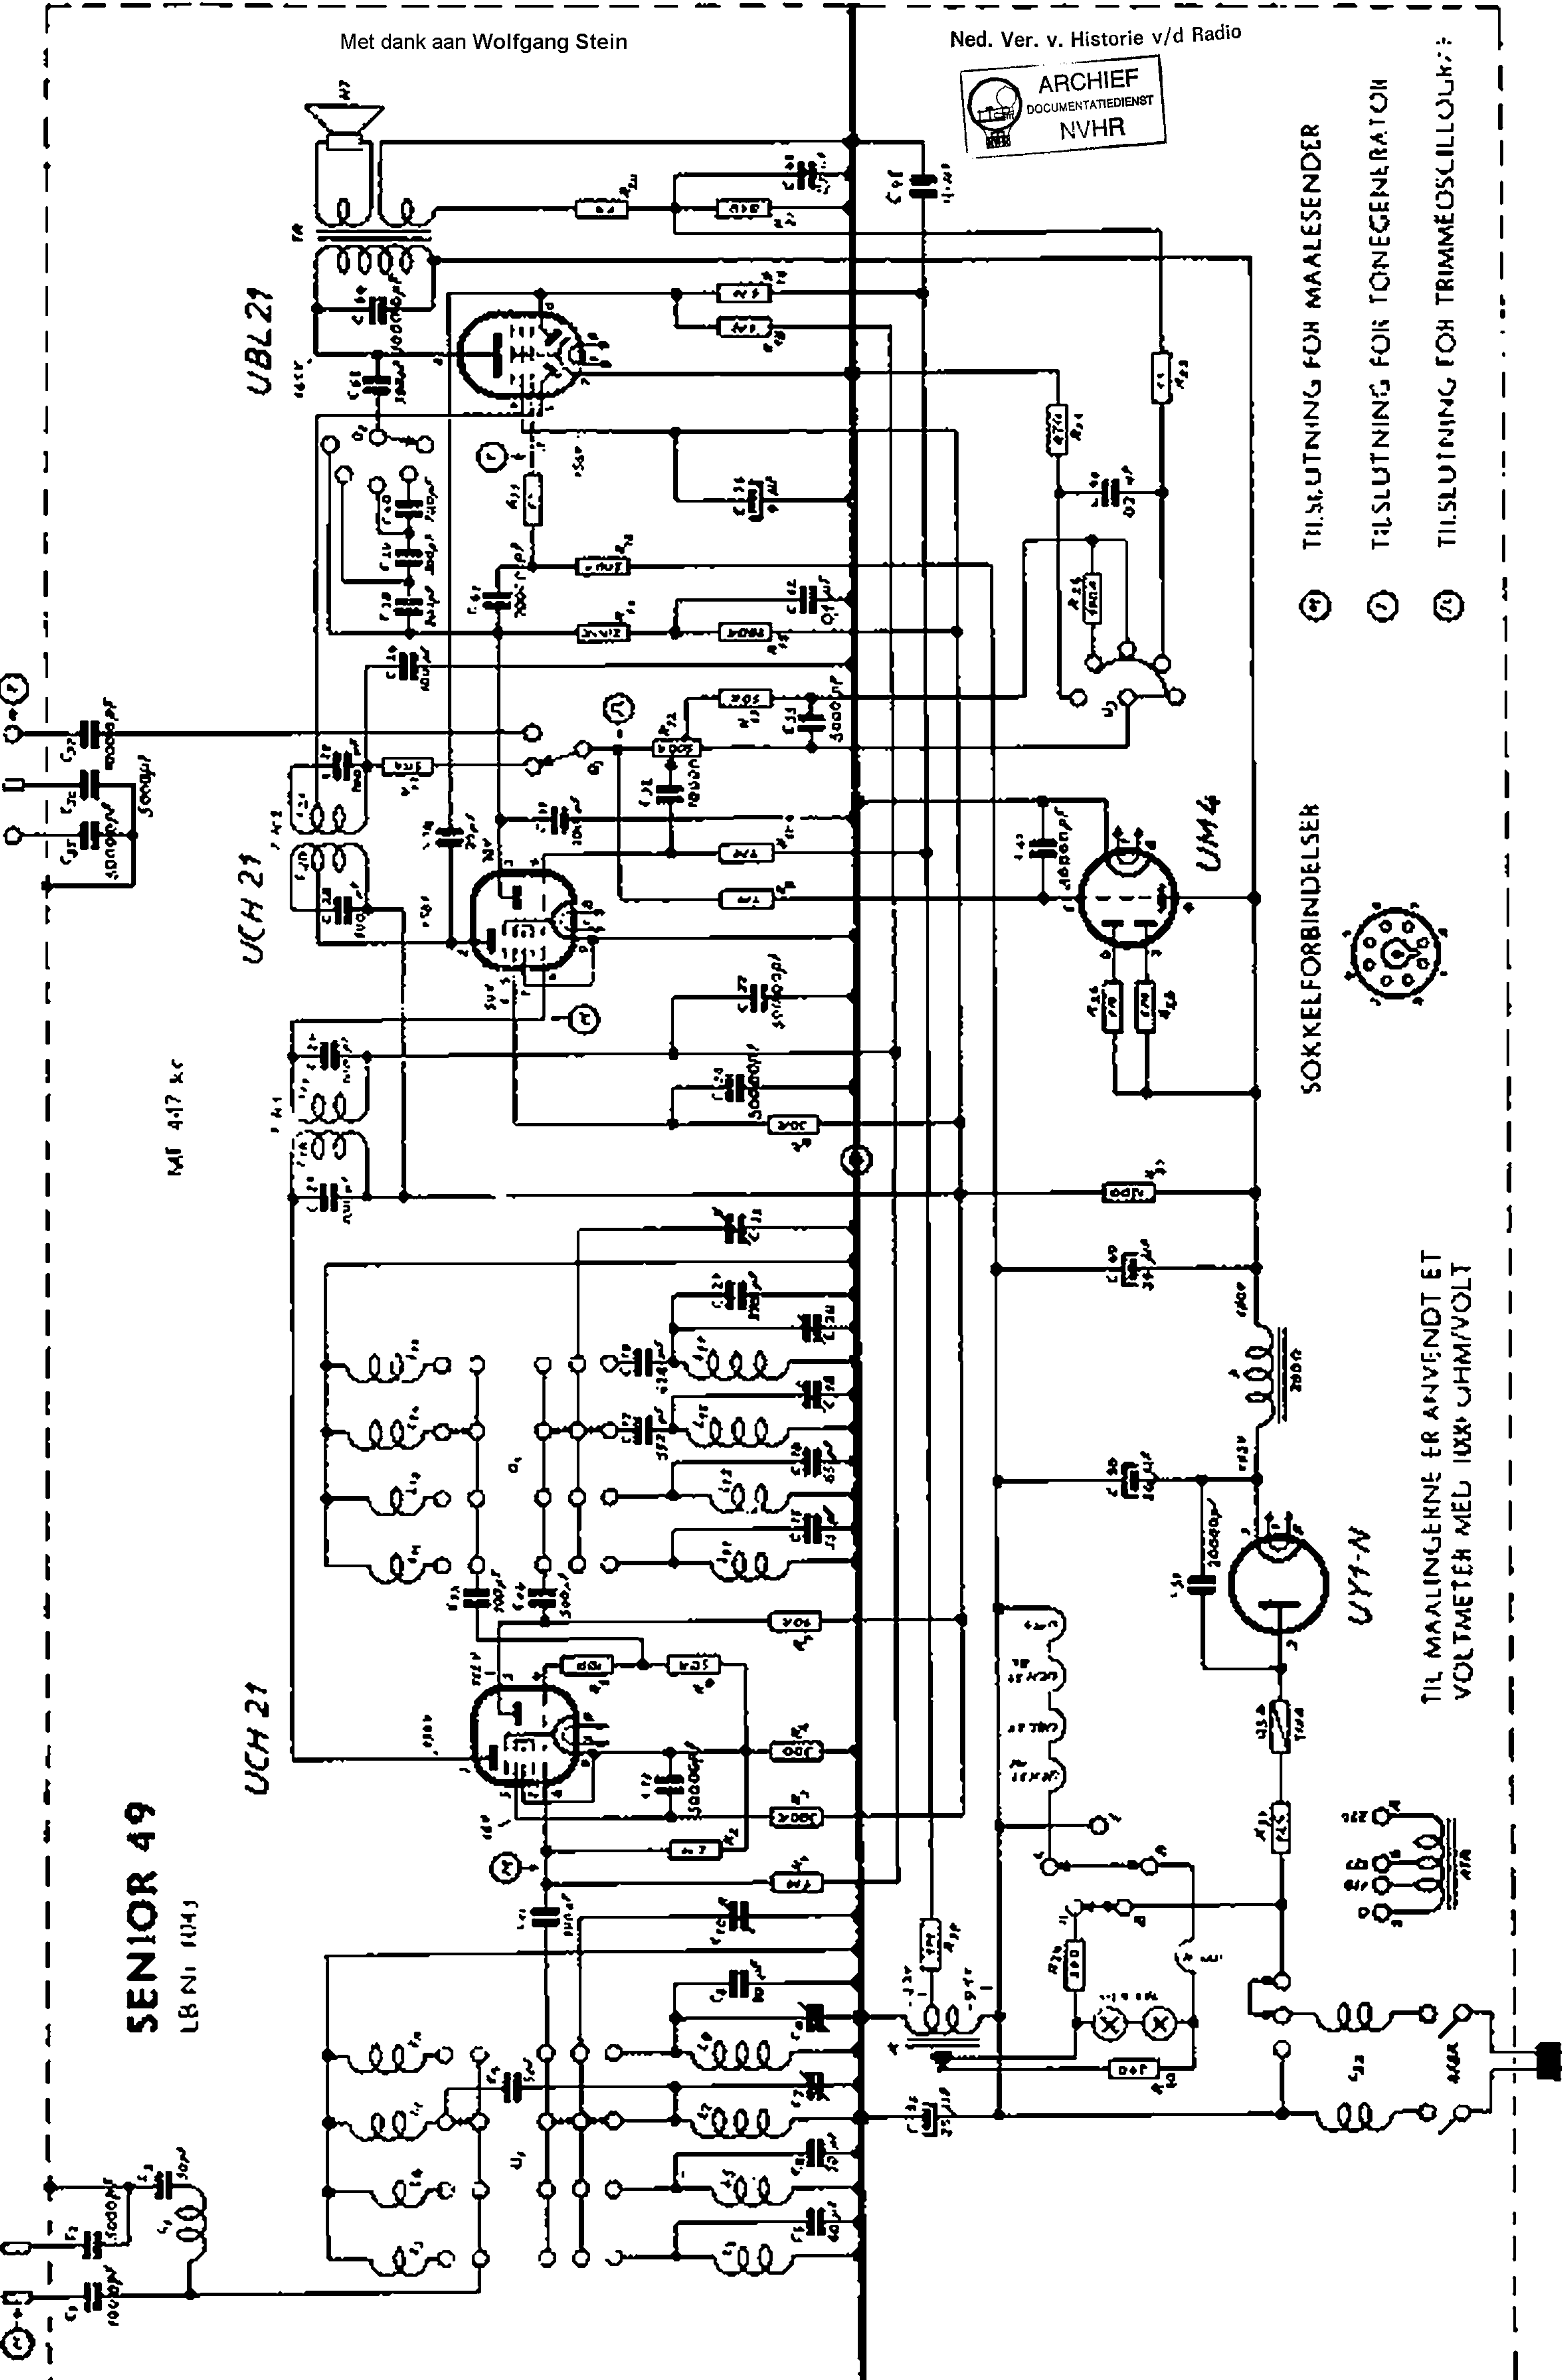

SENIOR 49

LB N: 1043

MF 417 kc

Met dank aan Wolfgang Stein

Ned. Ver. v. Historie v/d Radio

SOKKELFORBINDELSER

Ⓜ TILSLUTNING FOR MAALSENDER

Ⓝ TILSLUTNING FOR TONEGENERATOR

Ⓟ TILSLUTNING FOR TRIMMESCILLULOR

TIL MAALINGENE ER ANVENDT ET
VOLTETER MED 1000 UHM/VOLT

UY7-A