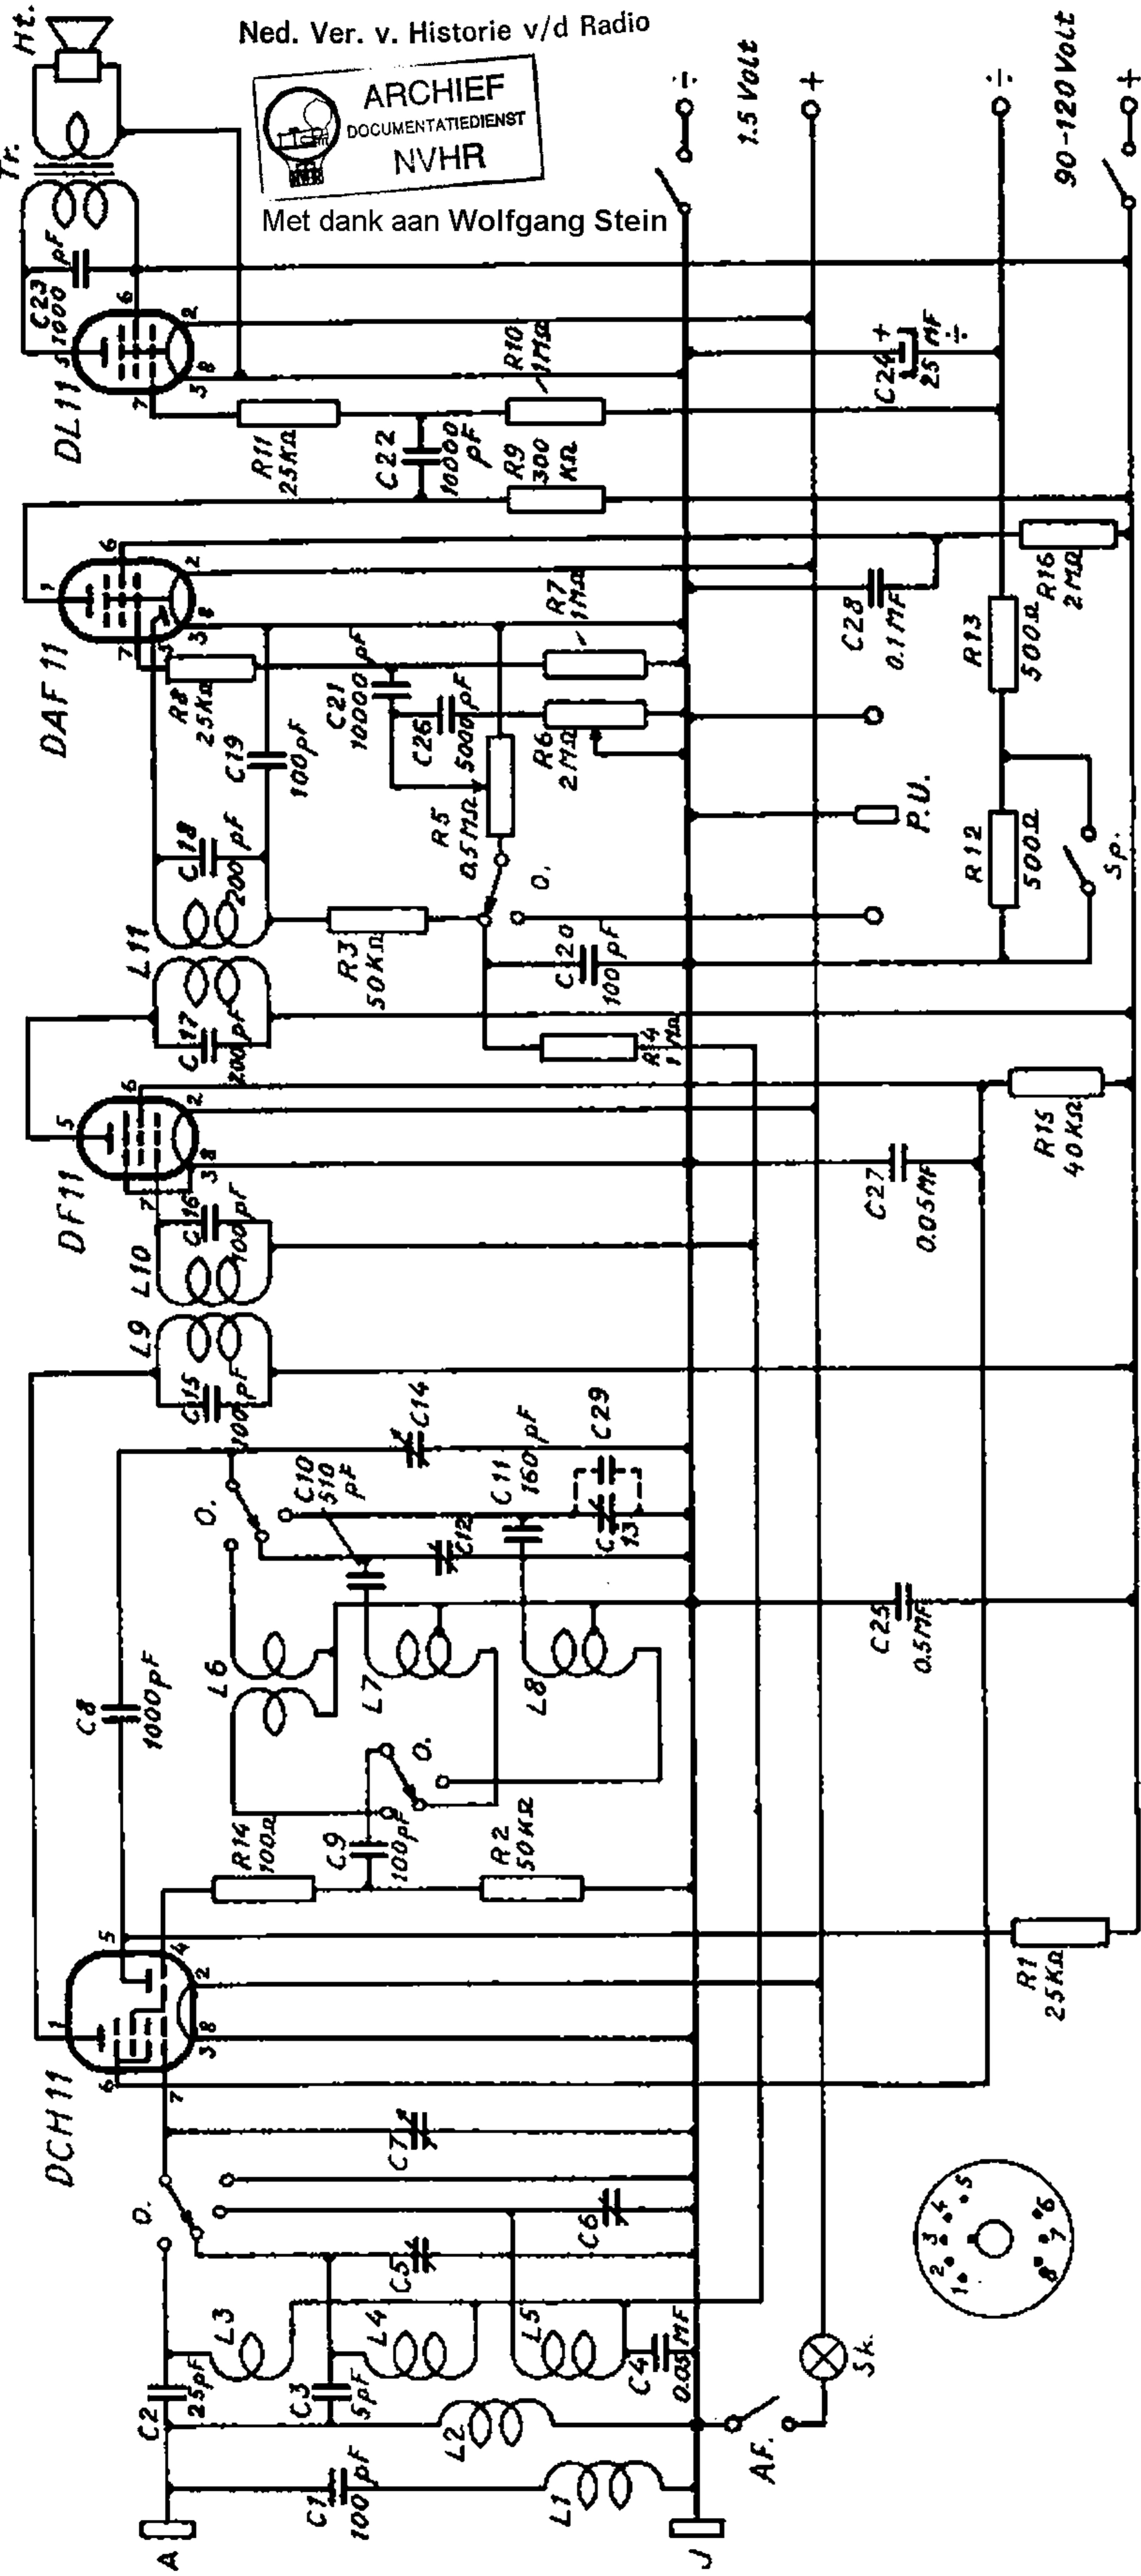

Met dank aan Wolfgang Stein

MF 447 KHZ.

12-11-40.

fra og med
App. Nr. 57701.

RUDOLPH SCHMIDT
Farvergade 10 Kbhvn. K.

T. Nr. 1022/40
UNICA Type PILOT-DS.