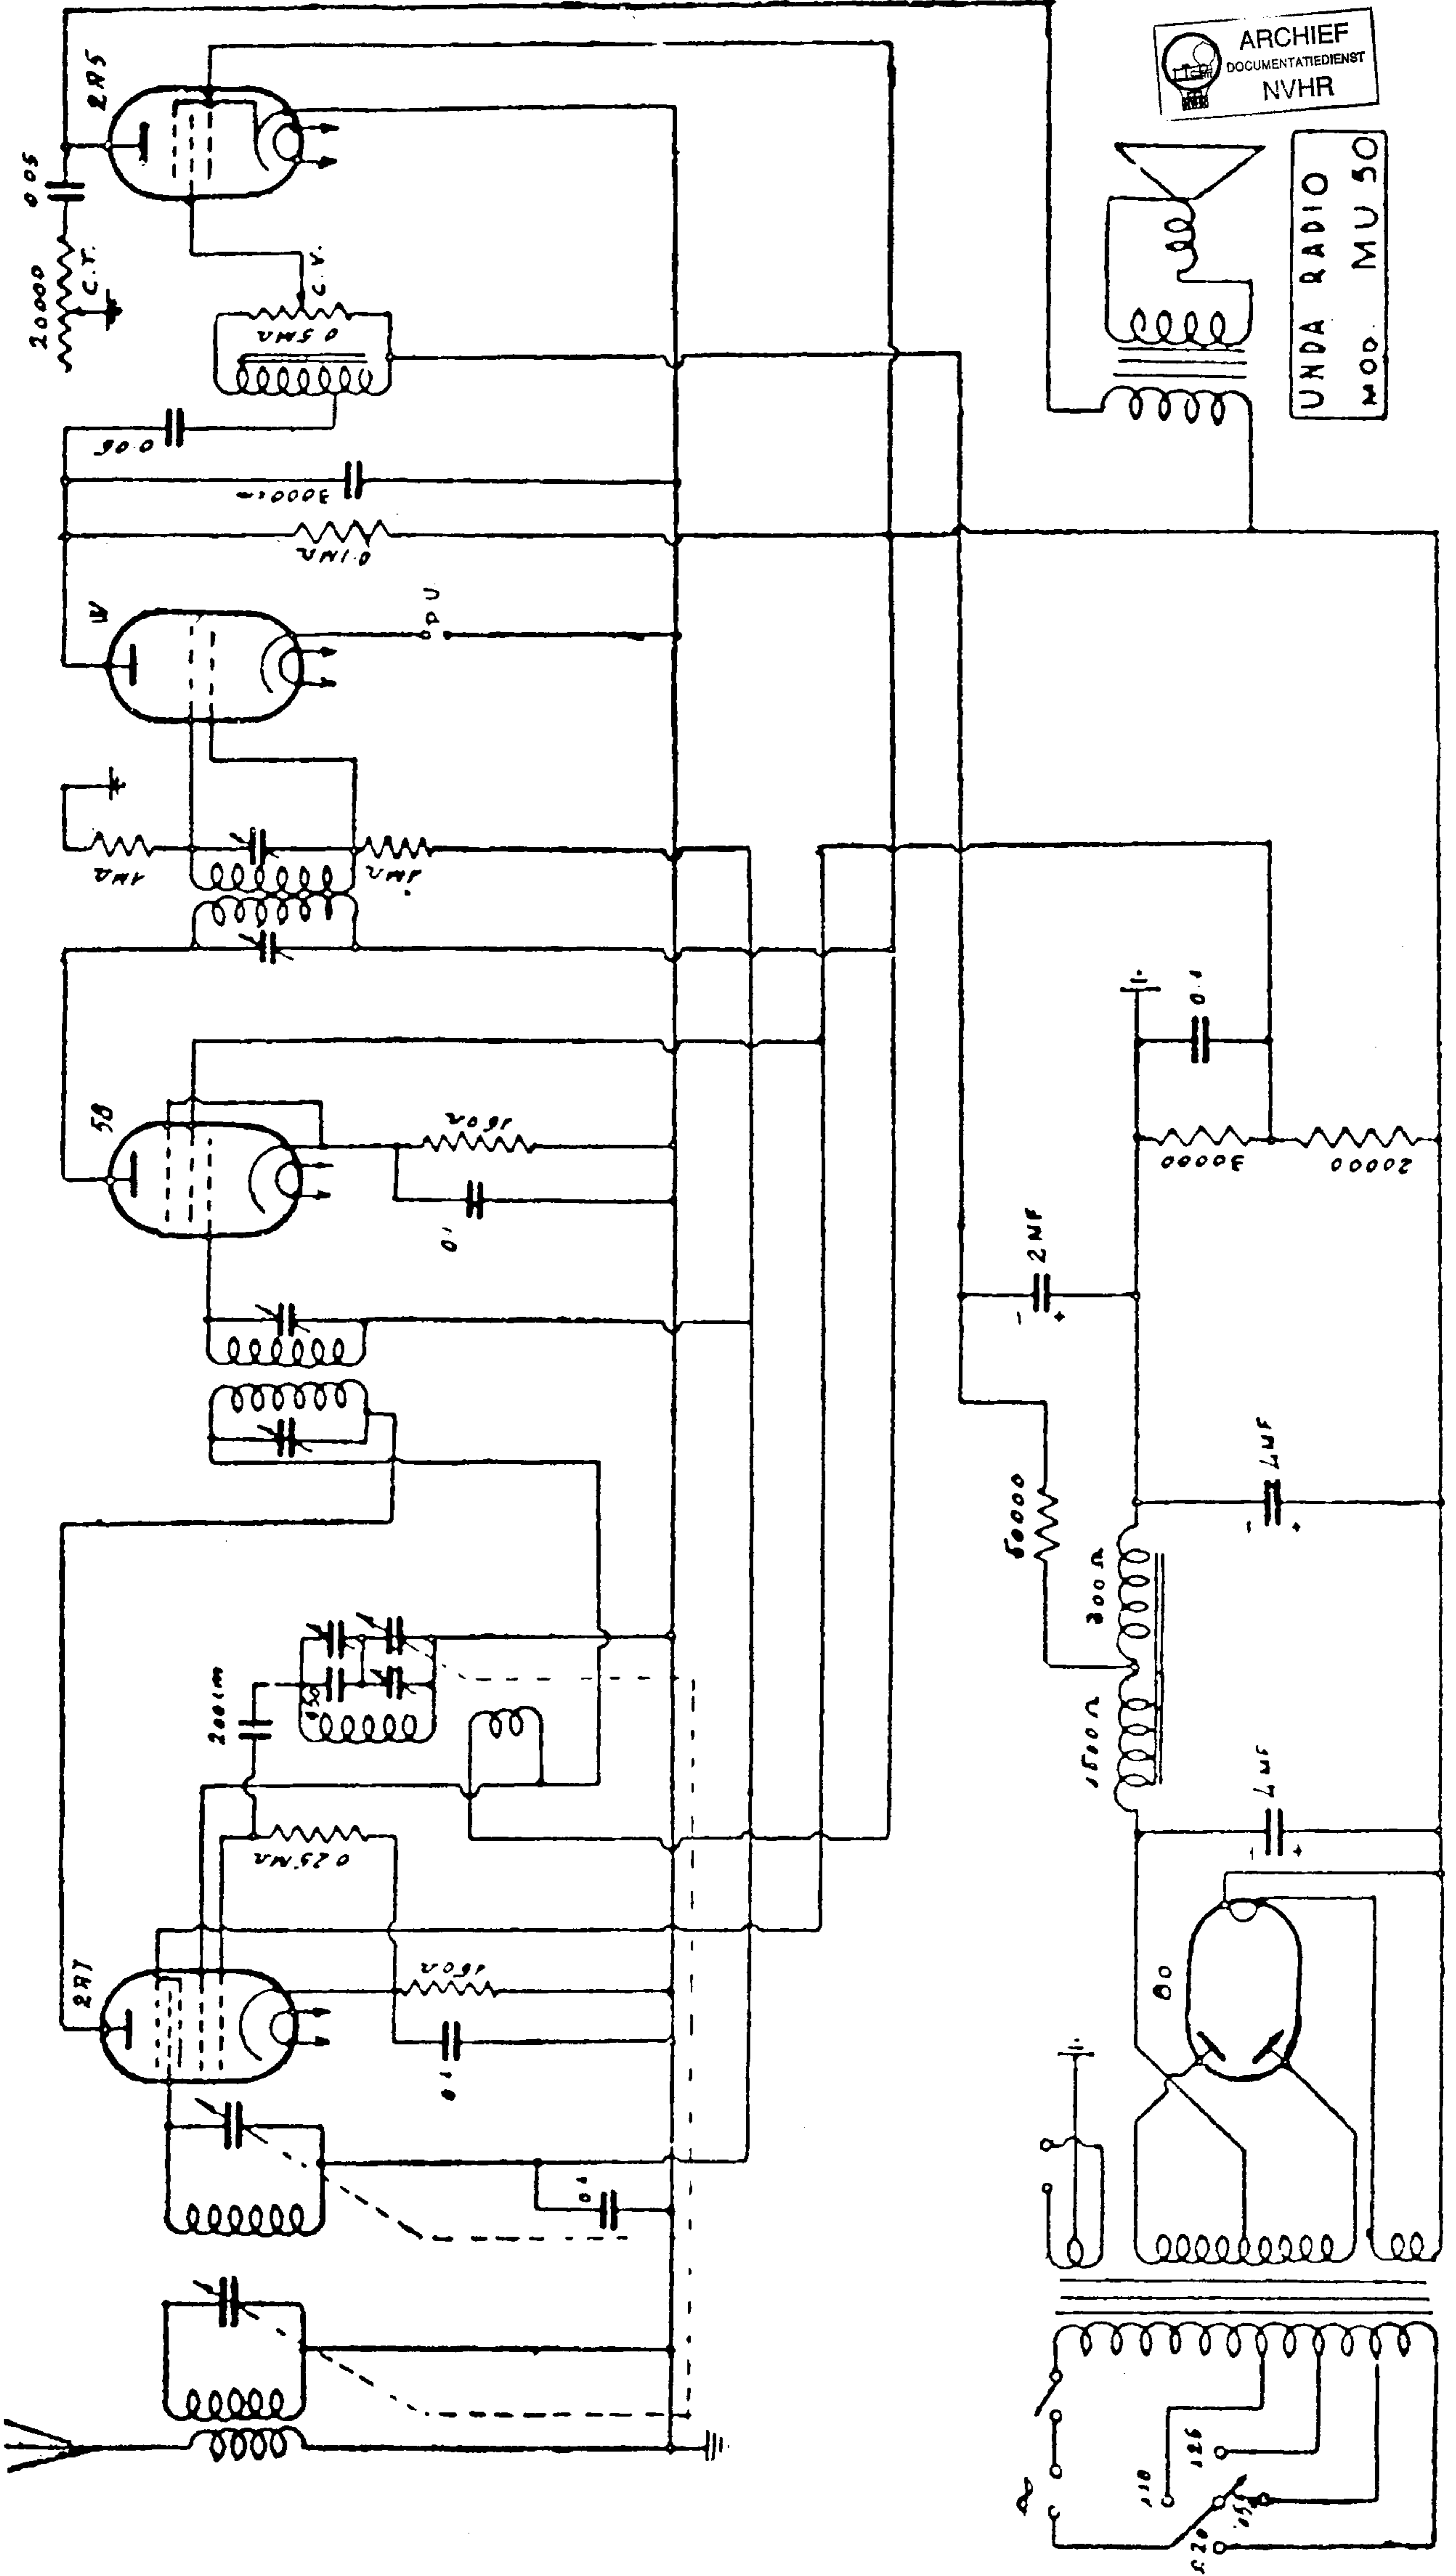

UNDA RADIO - MOD. « MONO UNDA 50 »

UNDA RADIO. — Modello « M. U. 50 ». - Produzione 1933. - Media frequenza: 175 kc.