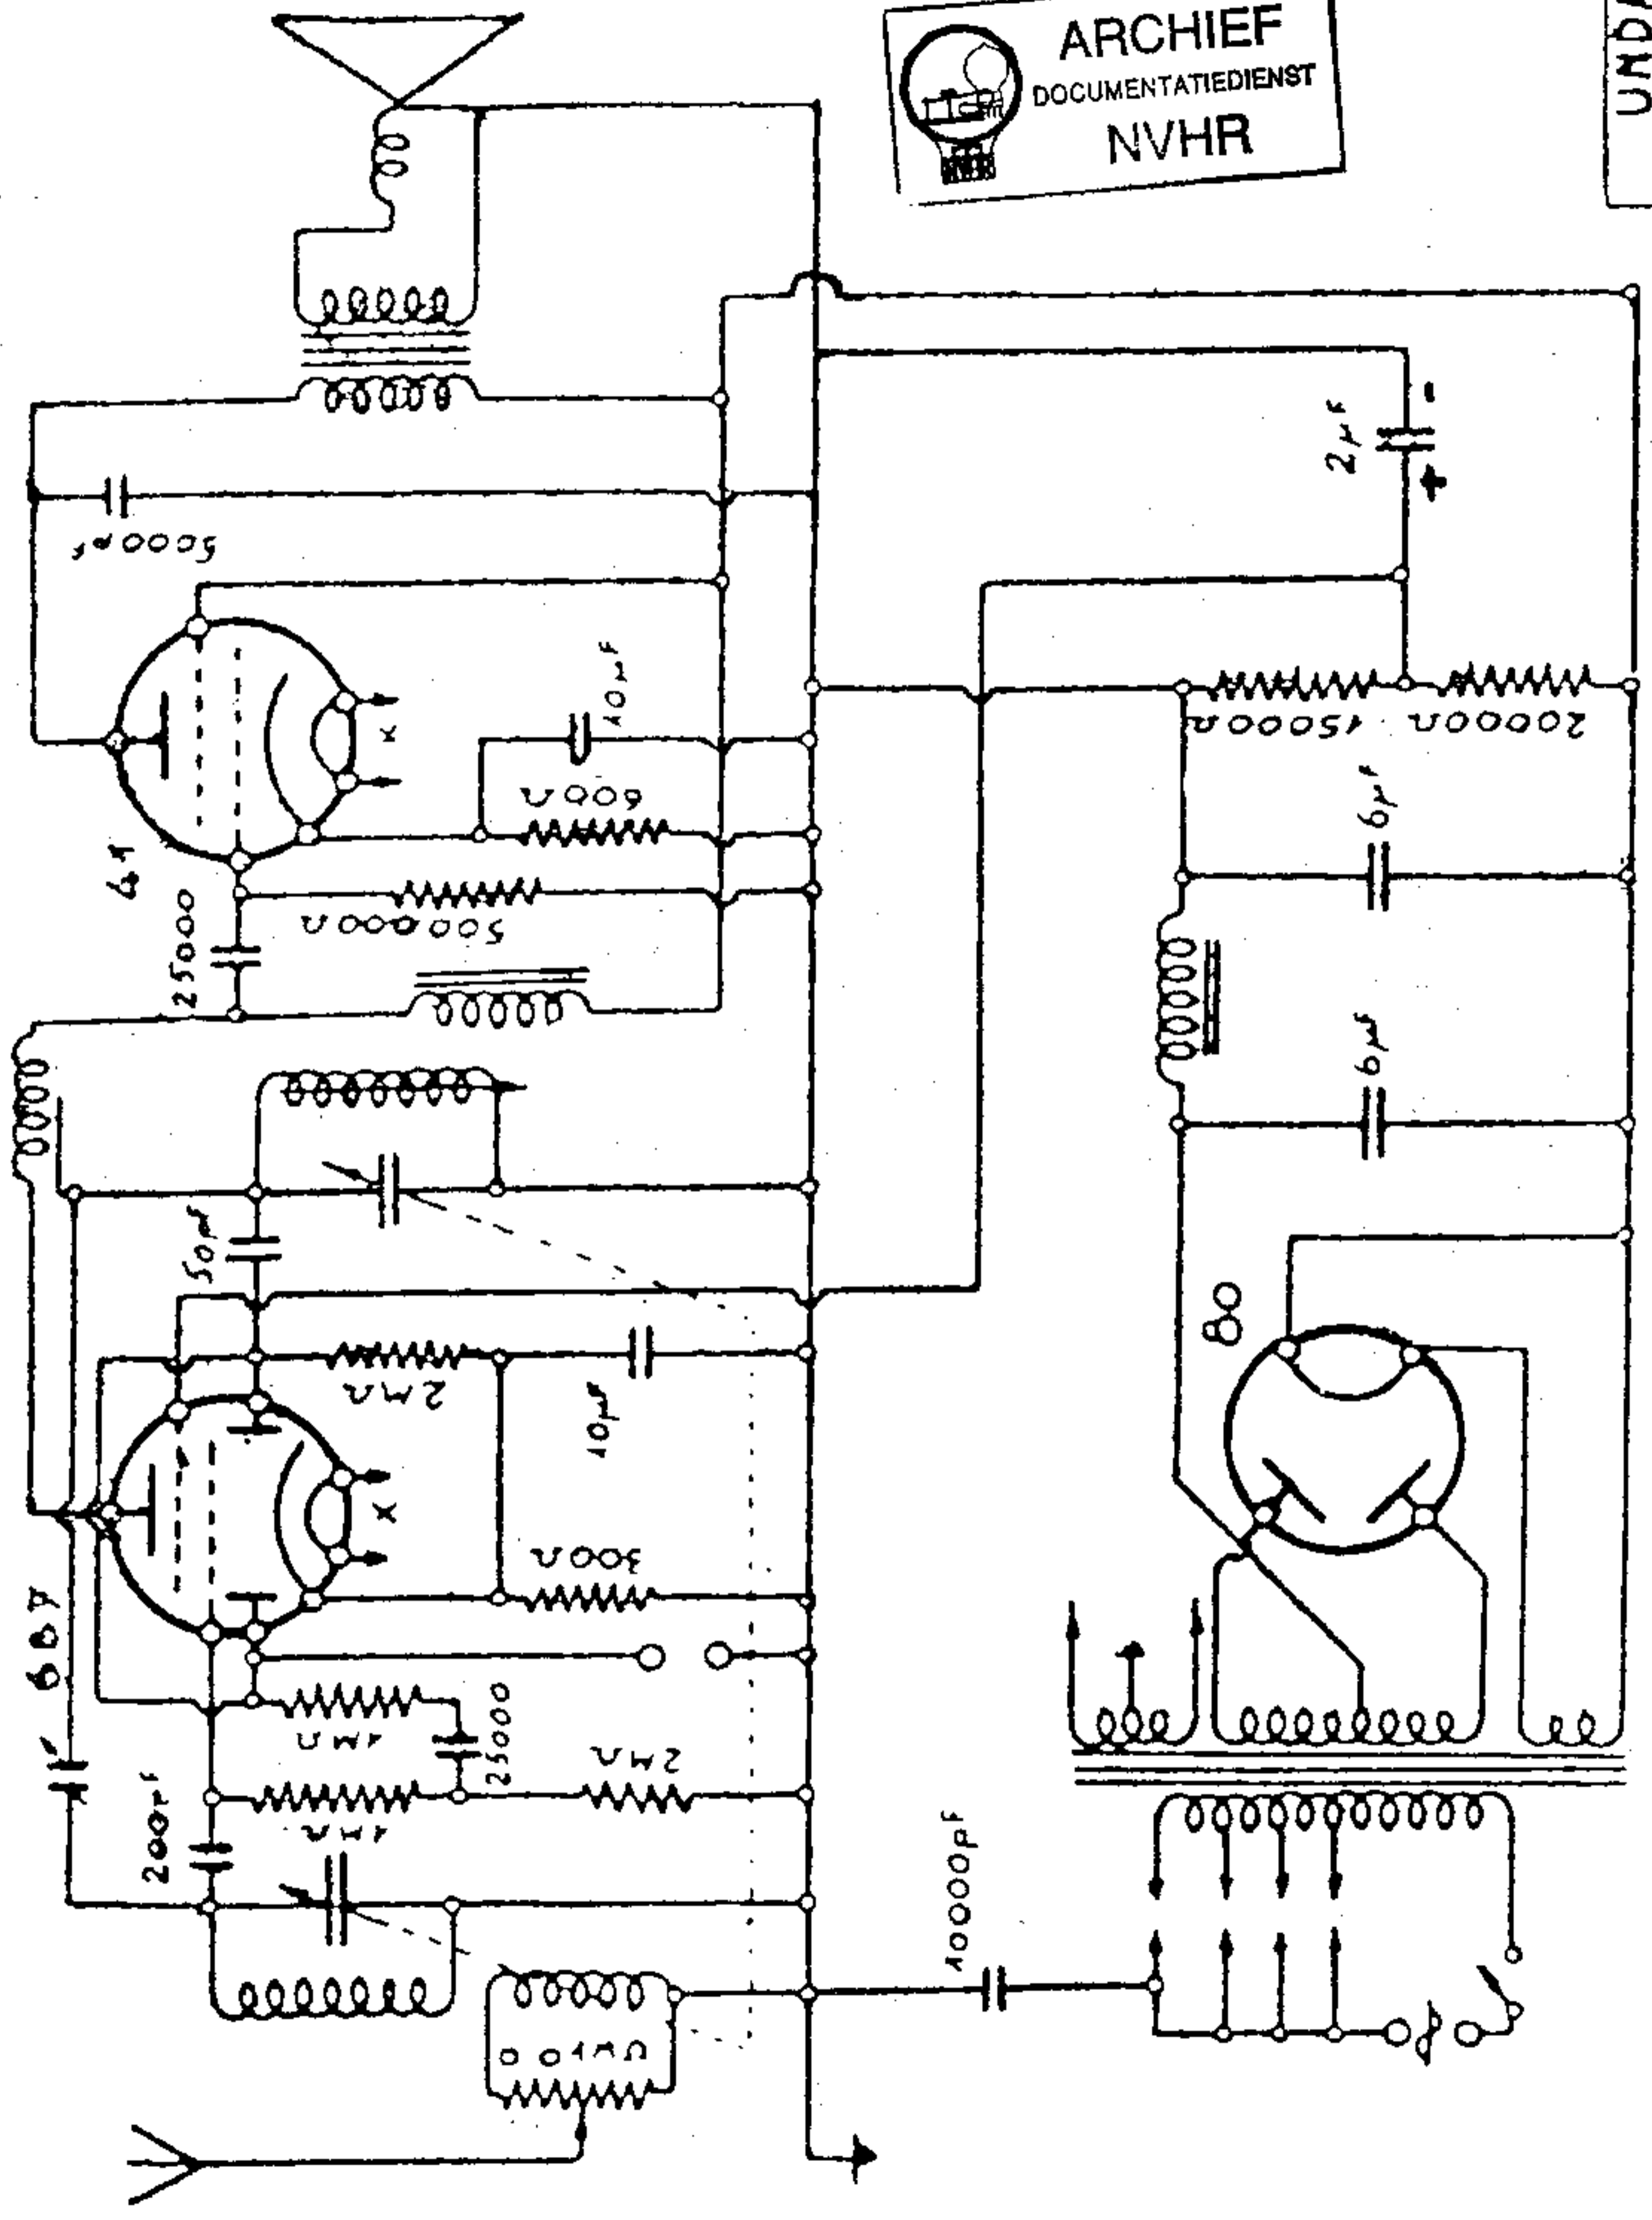

UNDA  
MOD 337

UNDA RADIO. — Mod. « 337 ». — Produzione 1936. — Media frequenza: 450 kHz.