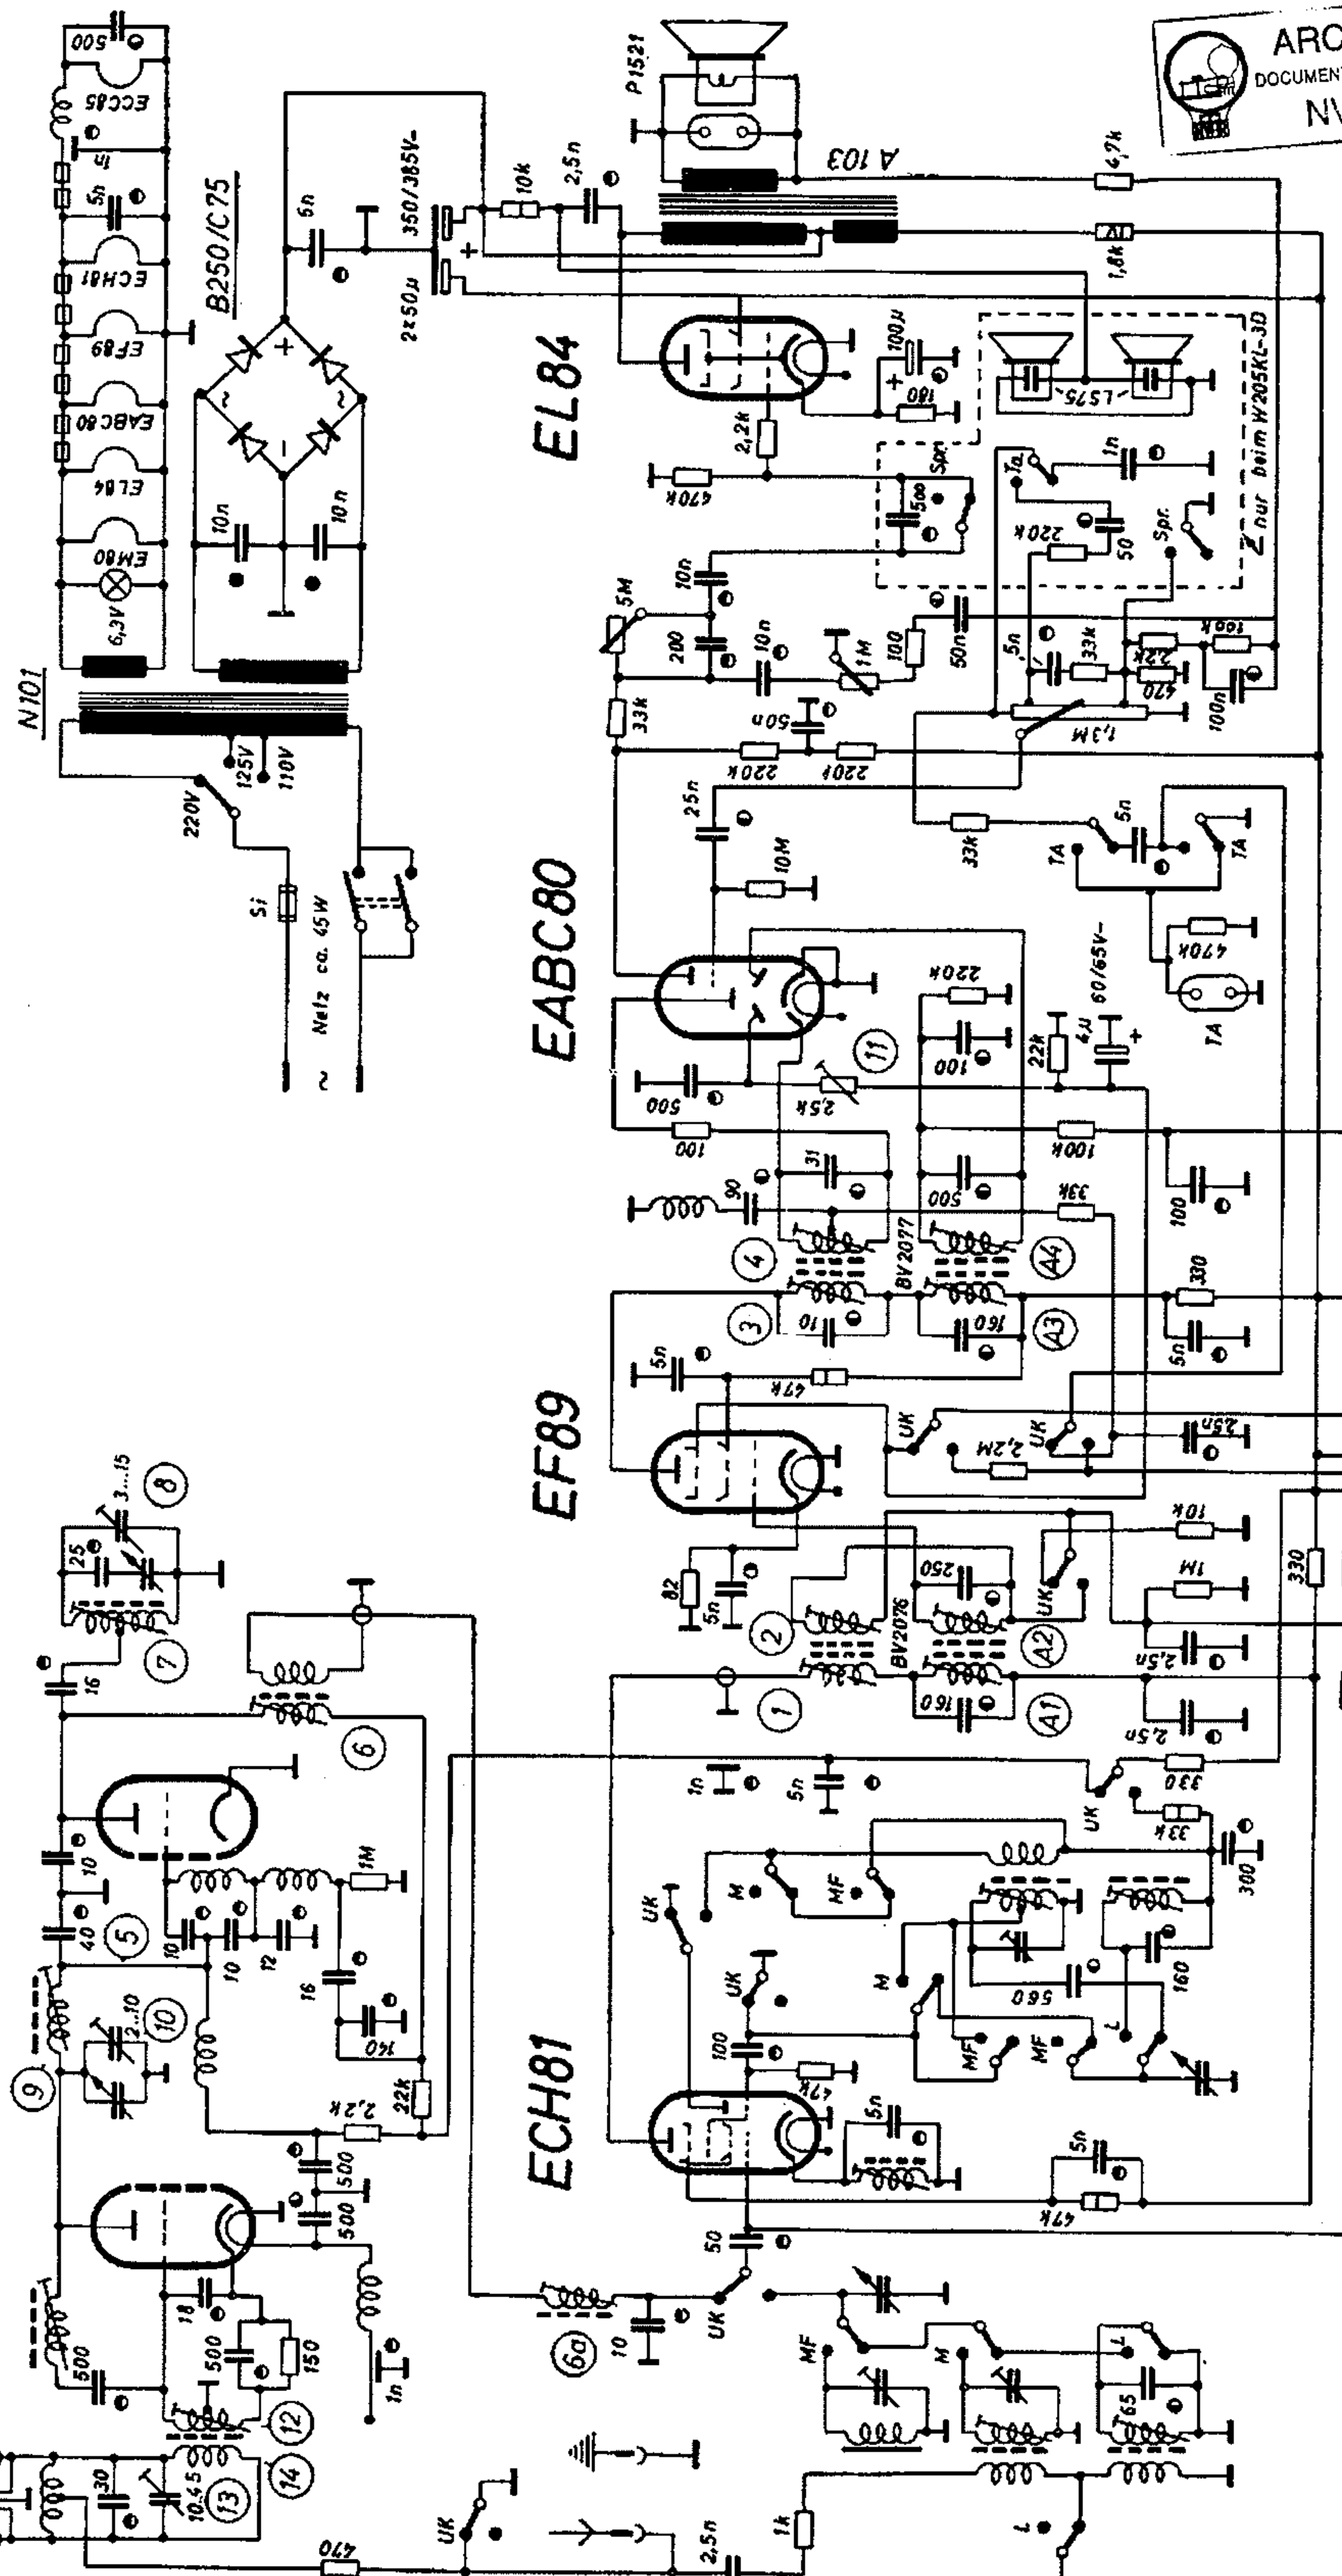

ECC85

ECC85

Schalter in Stellung UK+Musik gezeichnet.

Tonfunk G.m.b.H. W 204/205KL-3D

- 1/2 W
- 1 W
- 2 W
- 4 W
- 30/35V-
- 125/375V-
- 500/1500V-
- 750V~