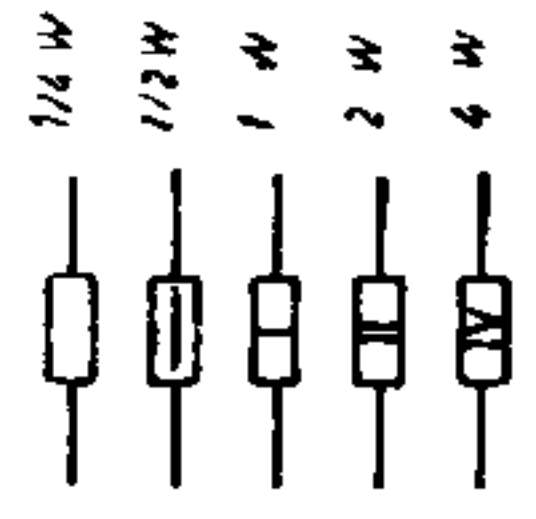

EF41 EABC 80 EL41

ECH81

ECH81

- 6/3V
- 12/15V
- 25/30V
- 63/70V
- 125V
- 350/385V
- 500/500V

UK															
L															
M															
K															
Z															

EM85

AZ1

TONFUNK G.m.b.H.  
W 101/151 MD

# VIOLETTA W 101/151

Abgleich sämtlicher Wellenbereiche  
siehe „Allgemeine Abgleichanweisungen“

---

**Anmerkungen:**