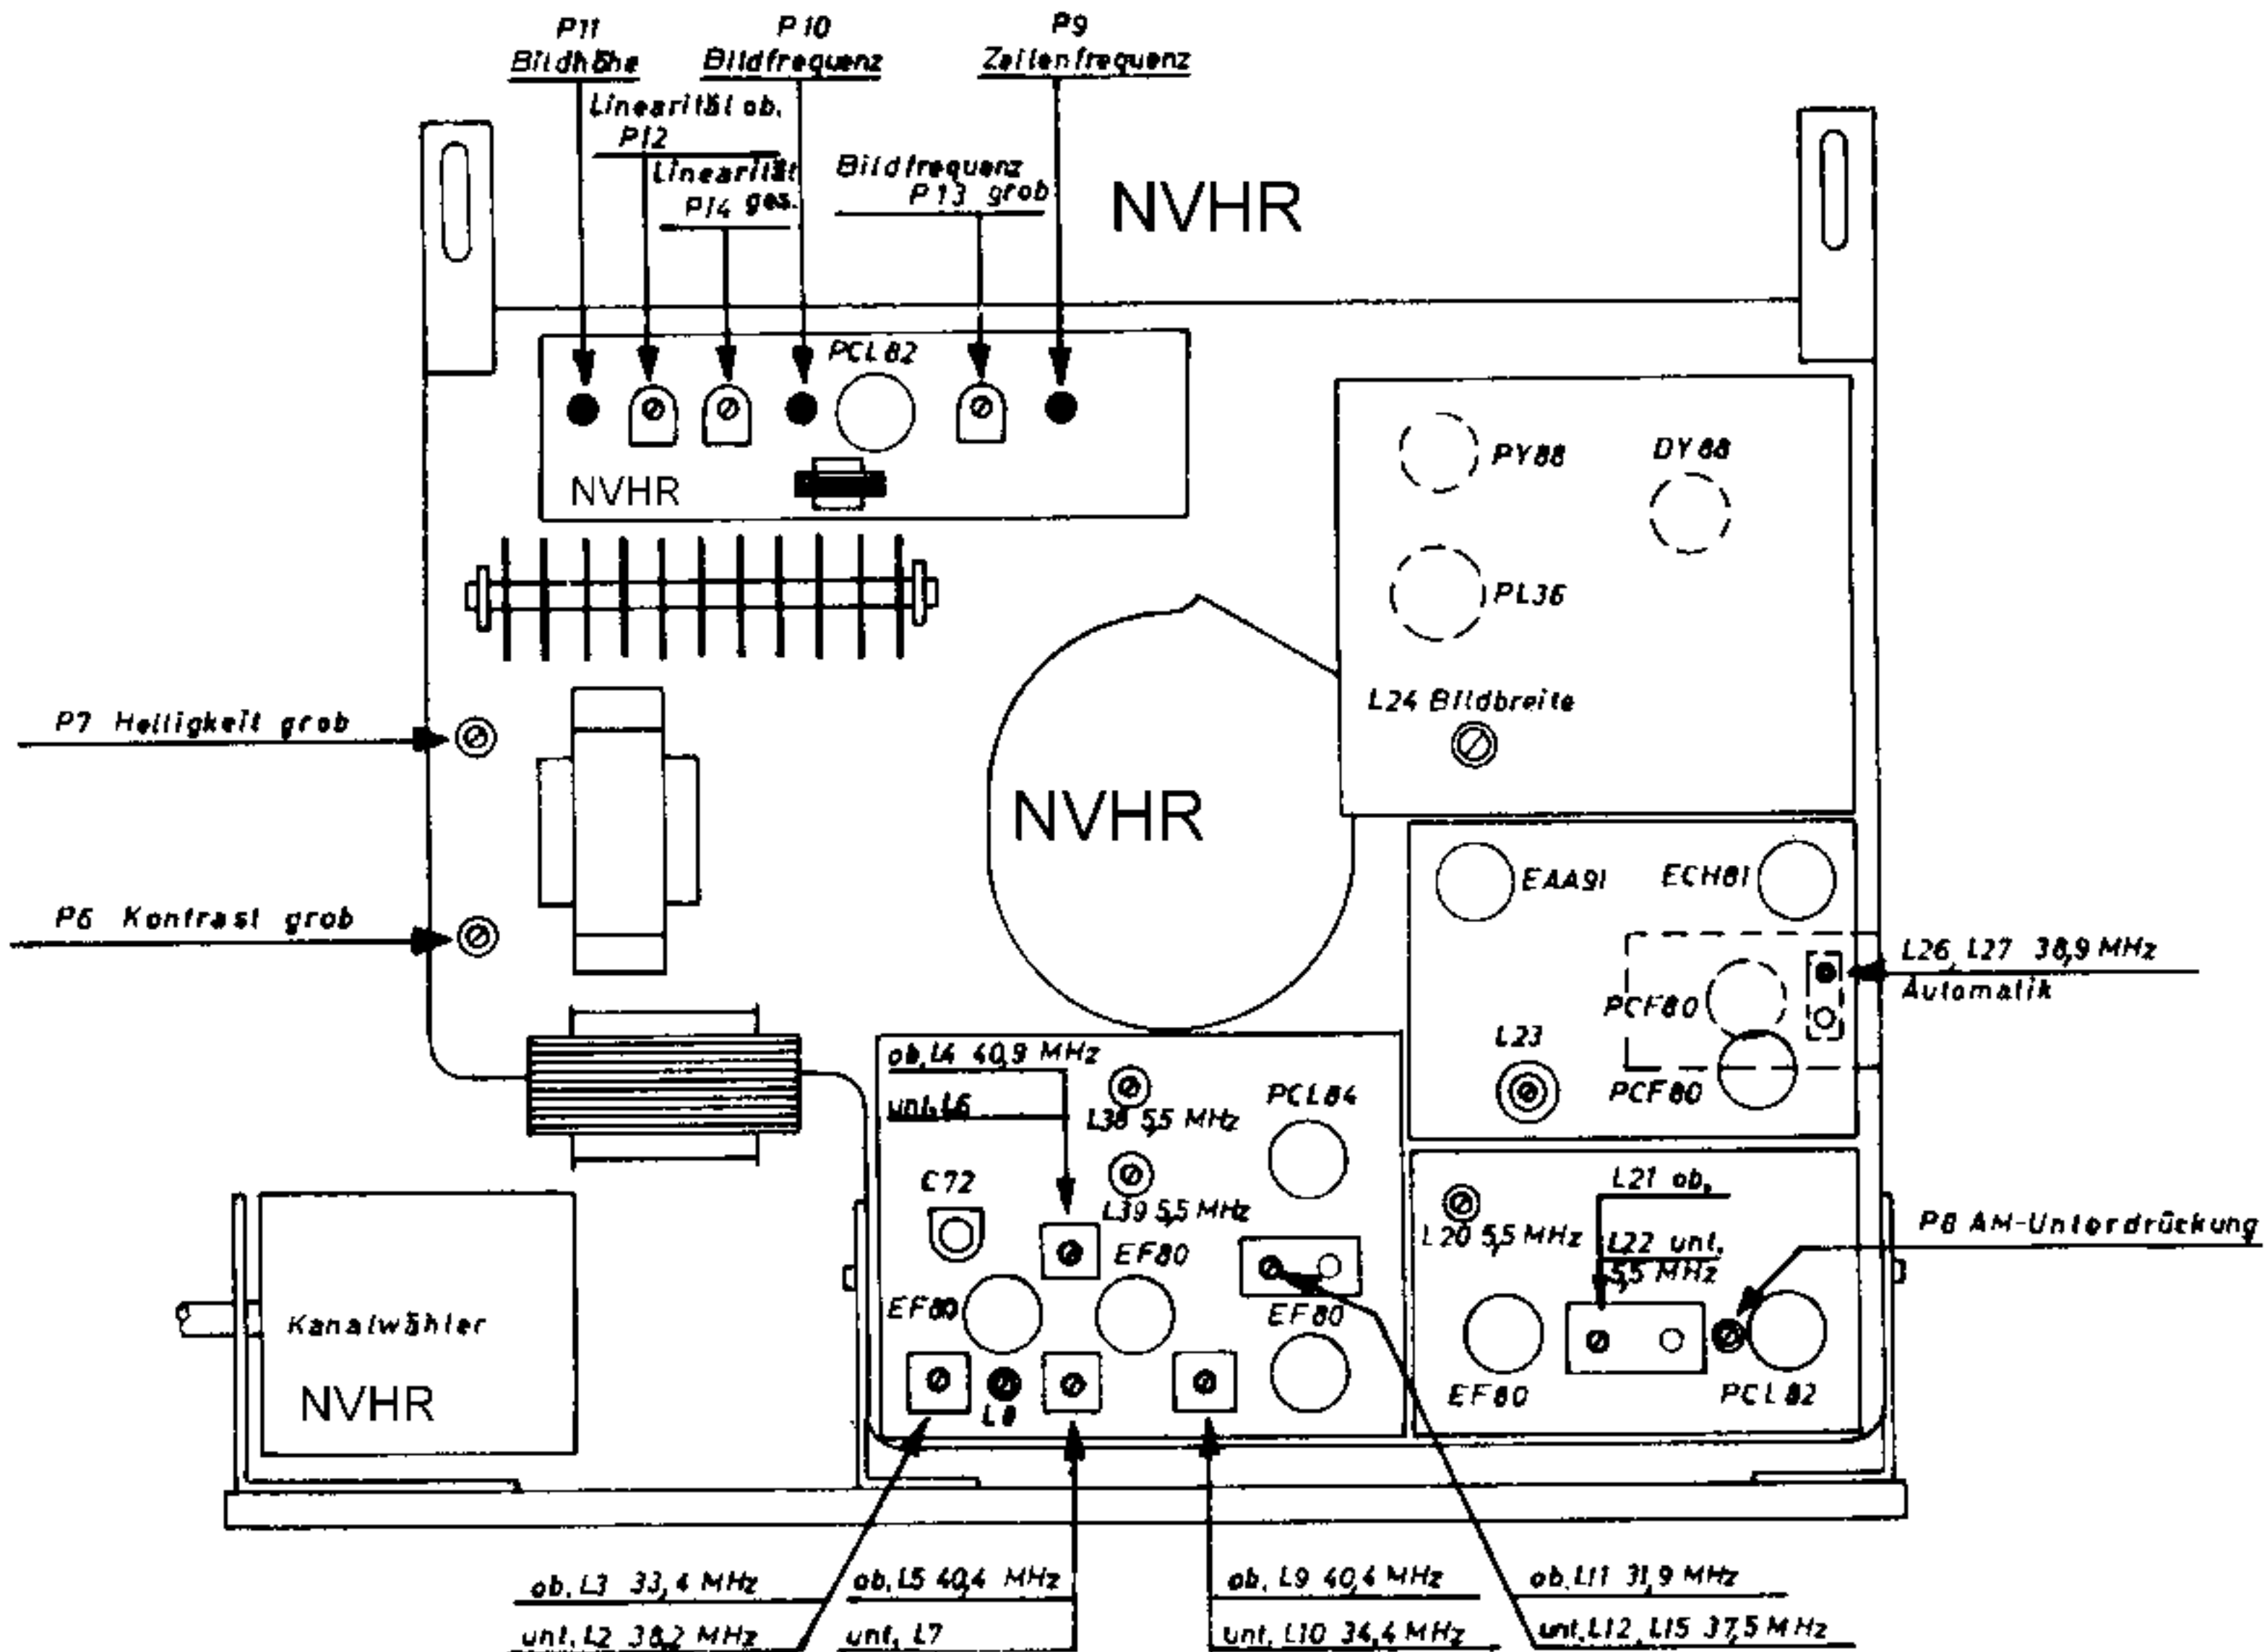

tonfunk

EXCLUSIV 1053-2053-4053

040859

NVHR

G₁ Rö9
Testp. T8
3,6 Vss
B

Katode Bildrö.
25 Vss
B

G₁ Rö12
Testp. T11
22 Vss
B

NVHR

A,Tr Rö12
Testp. T12
120 Vss
B

A,Tr Rö12
Testp. T12
60 Vss
Z

K₂ Rö13
Testp. T13
16 Vss
Z

NVHR

D₁ D₂ Rö13
Testp. T14
30 Vss
Z

G₁ Rö14
Testp. T15
120 Vss
Z

NVHR

Testp. T17
50 Vss
B

Ap Rö15
Testp. T18
1000 Vss
B

Testp. T16
120 Vss
Z

Gitter Bildrö.
180 Vss
B