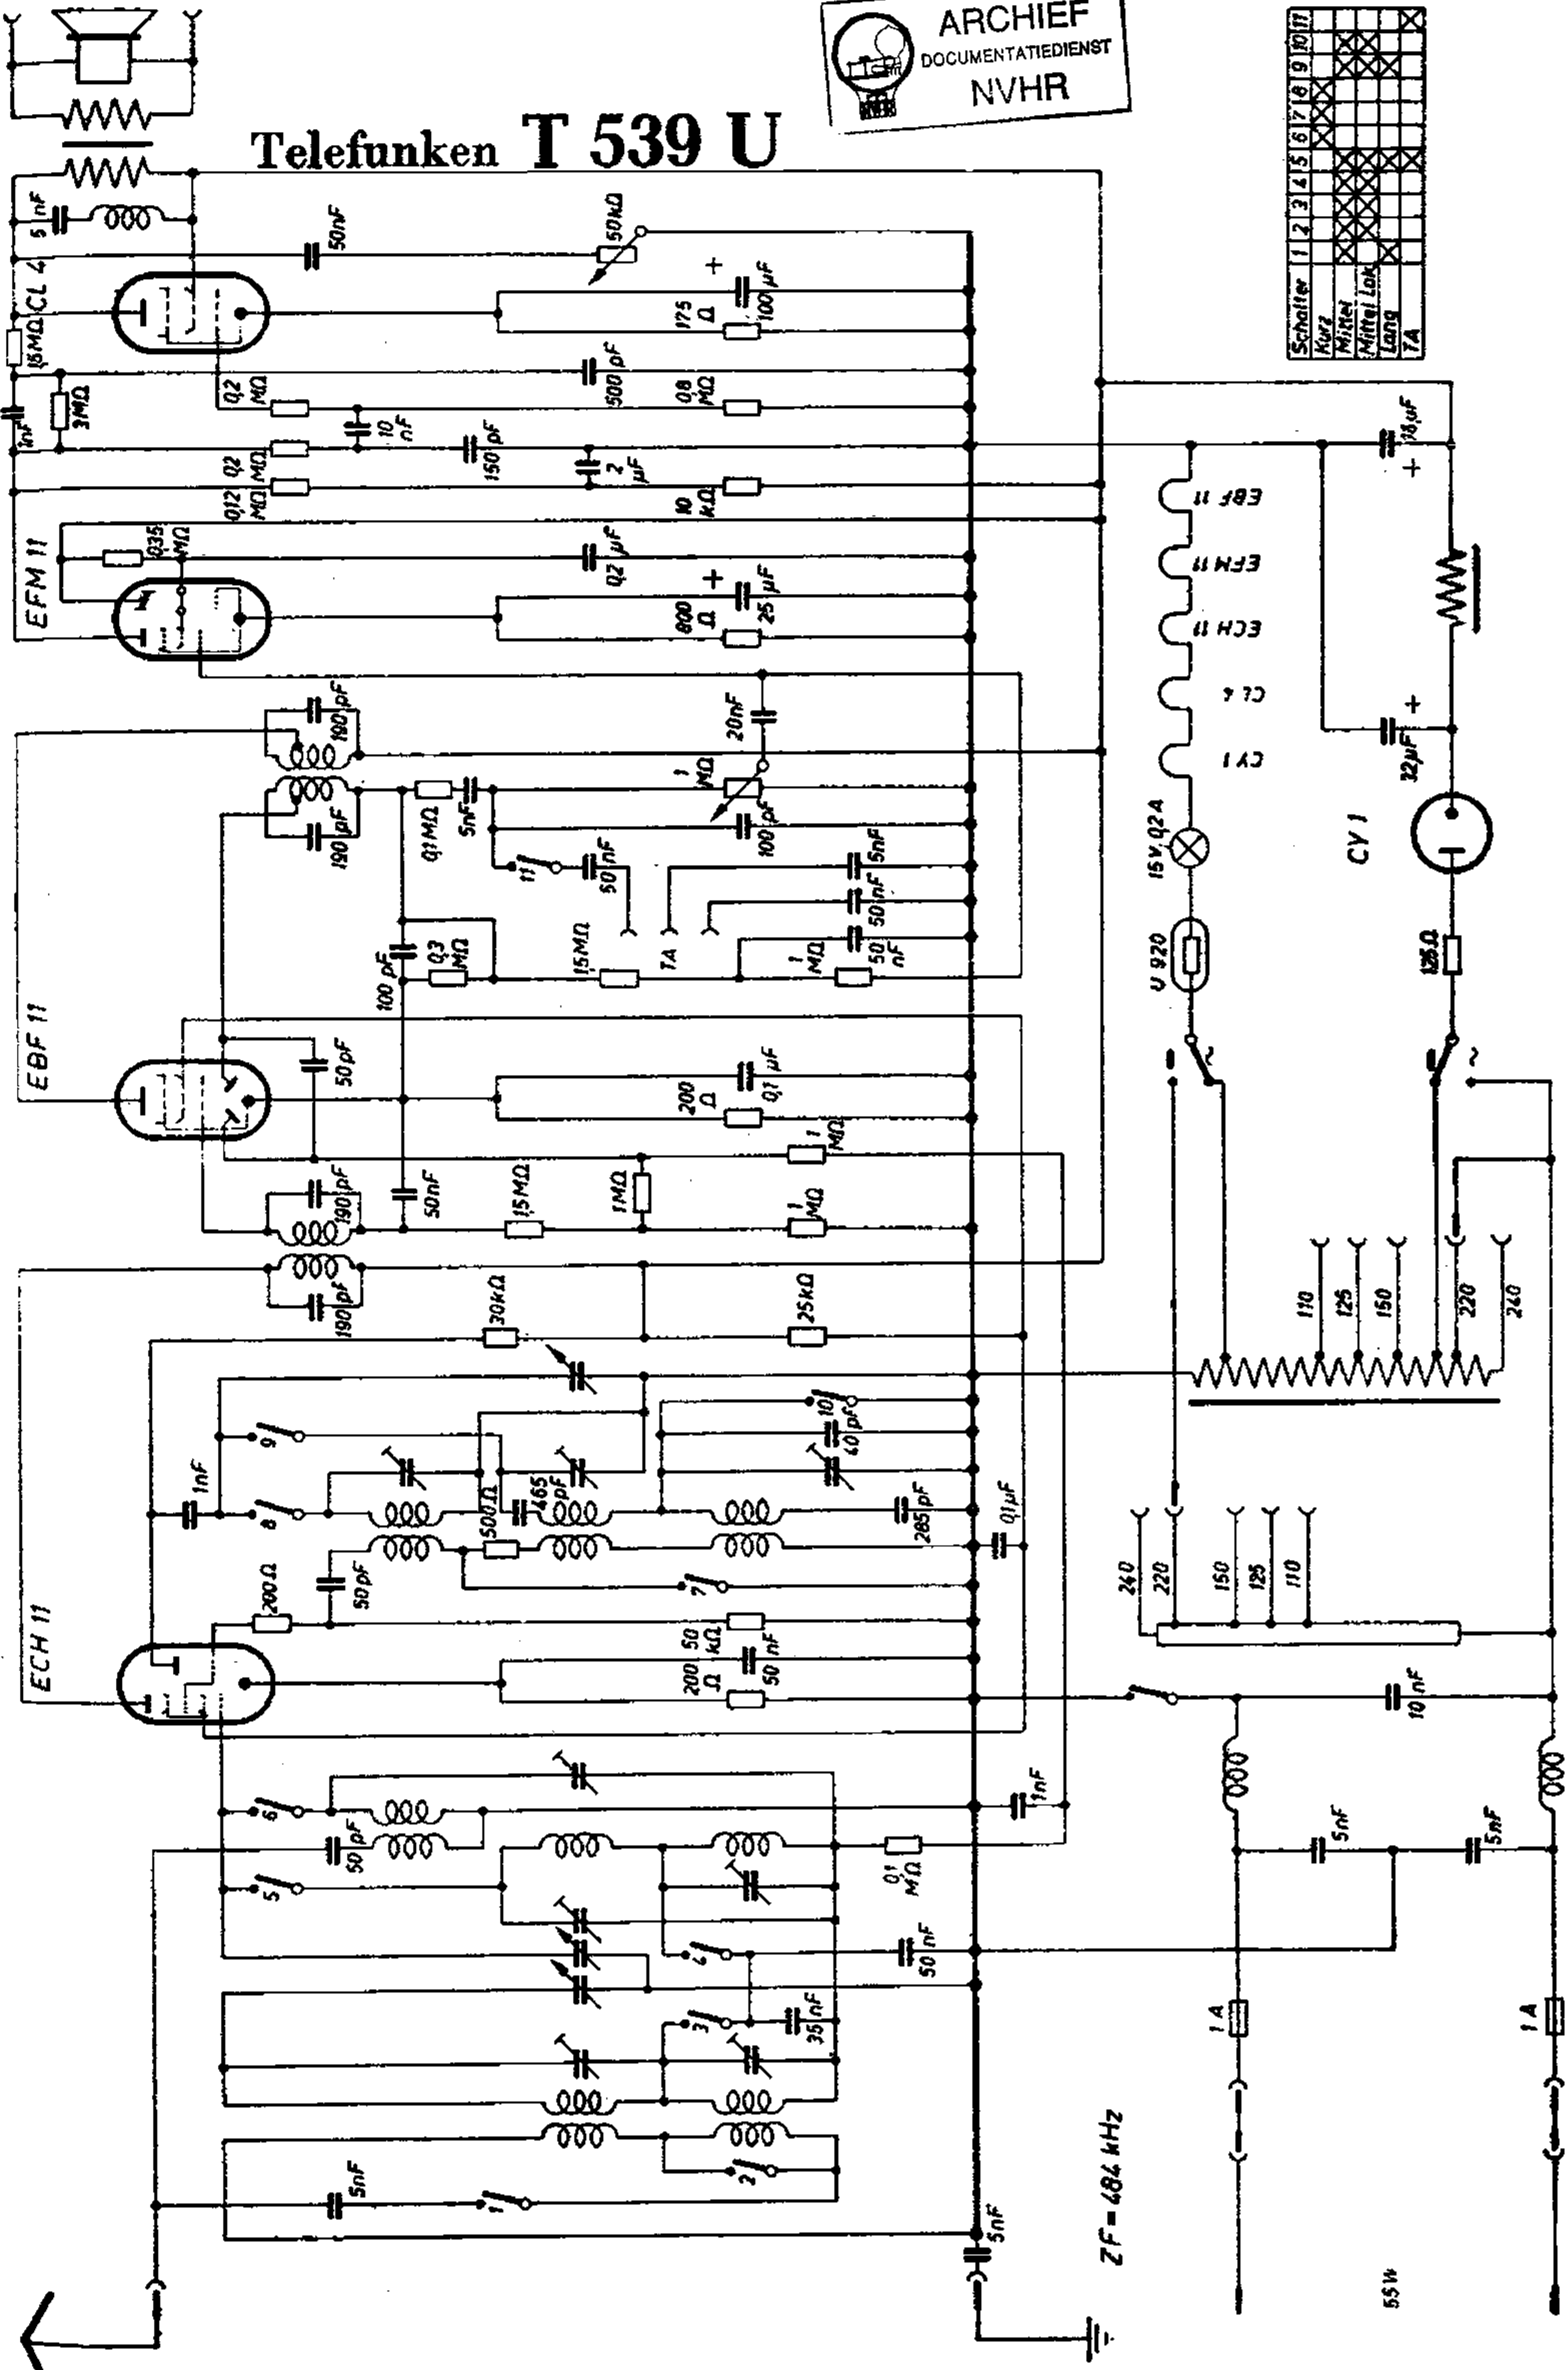

Telefunken T 539 U

Schalter	1	2	3	4	5	6	7	8	9	10	11
Kurz											
Mittel											
Mittel Lang											
Lang											
TA											

ZF = 484 kHz

55W