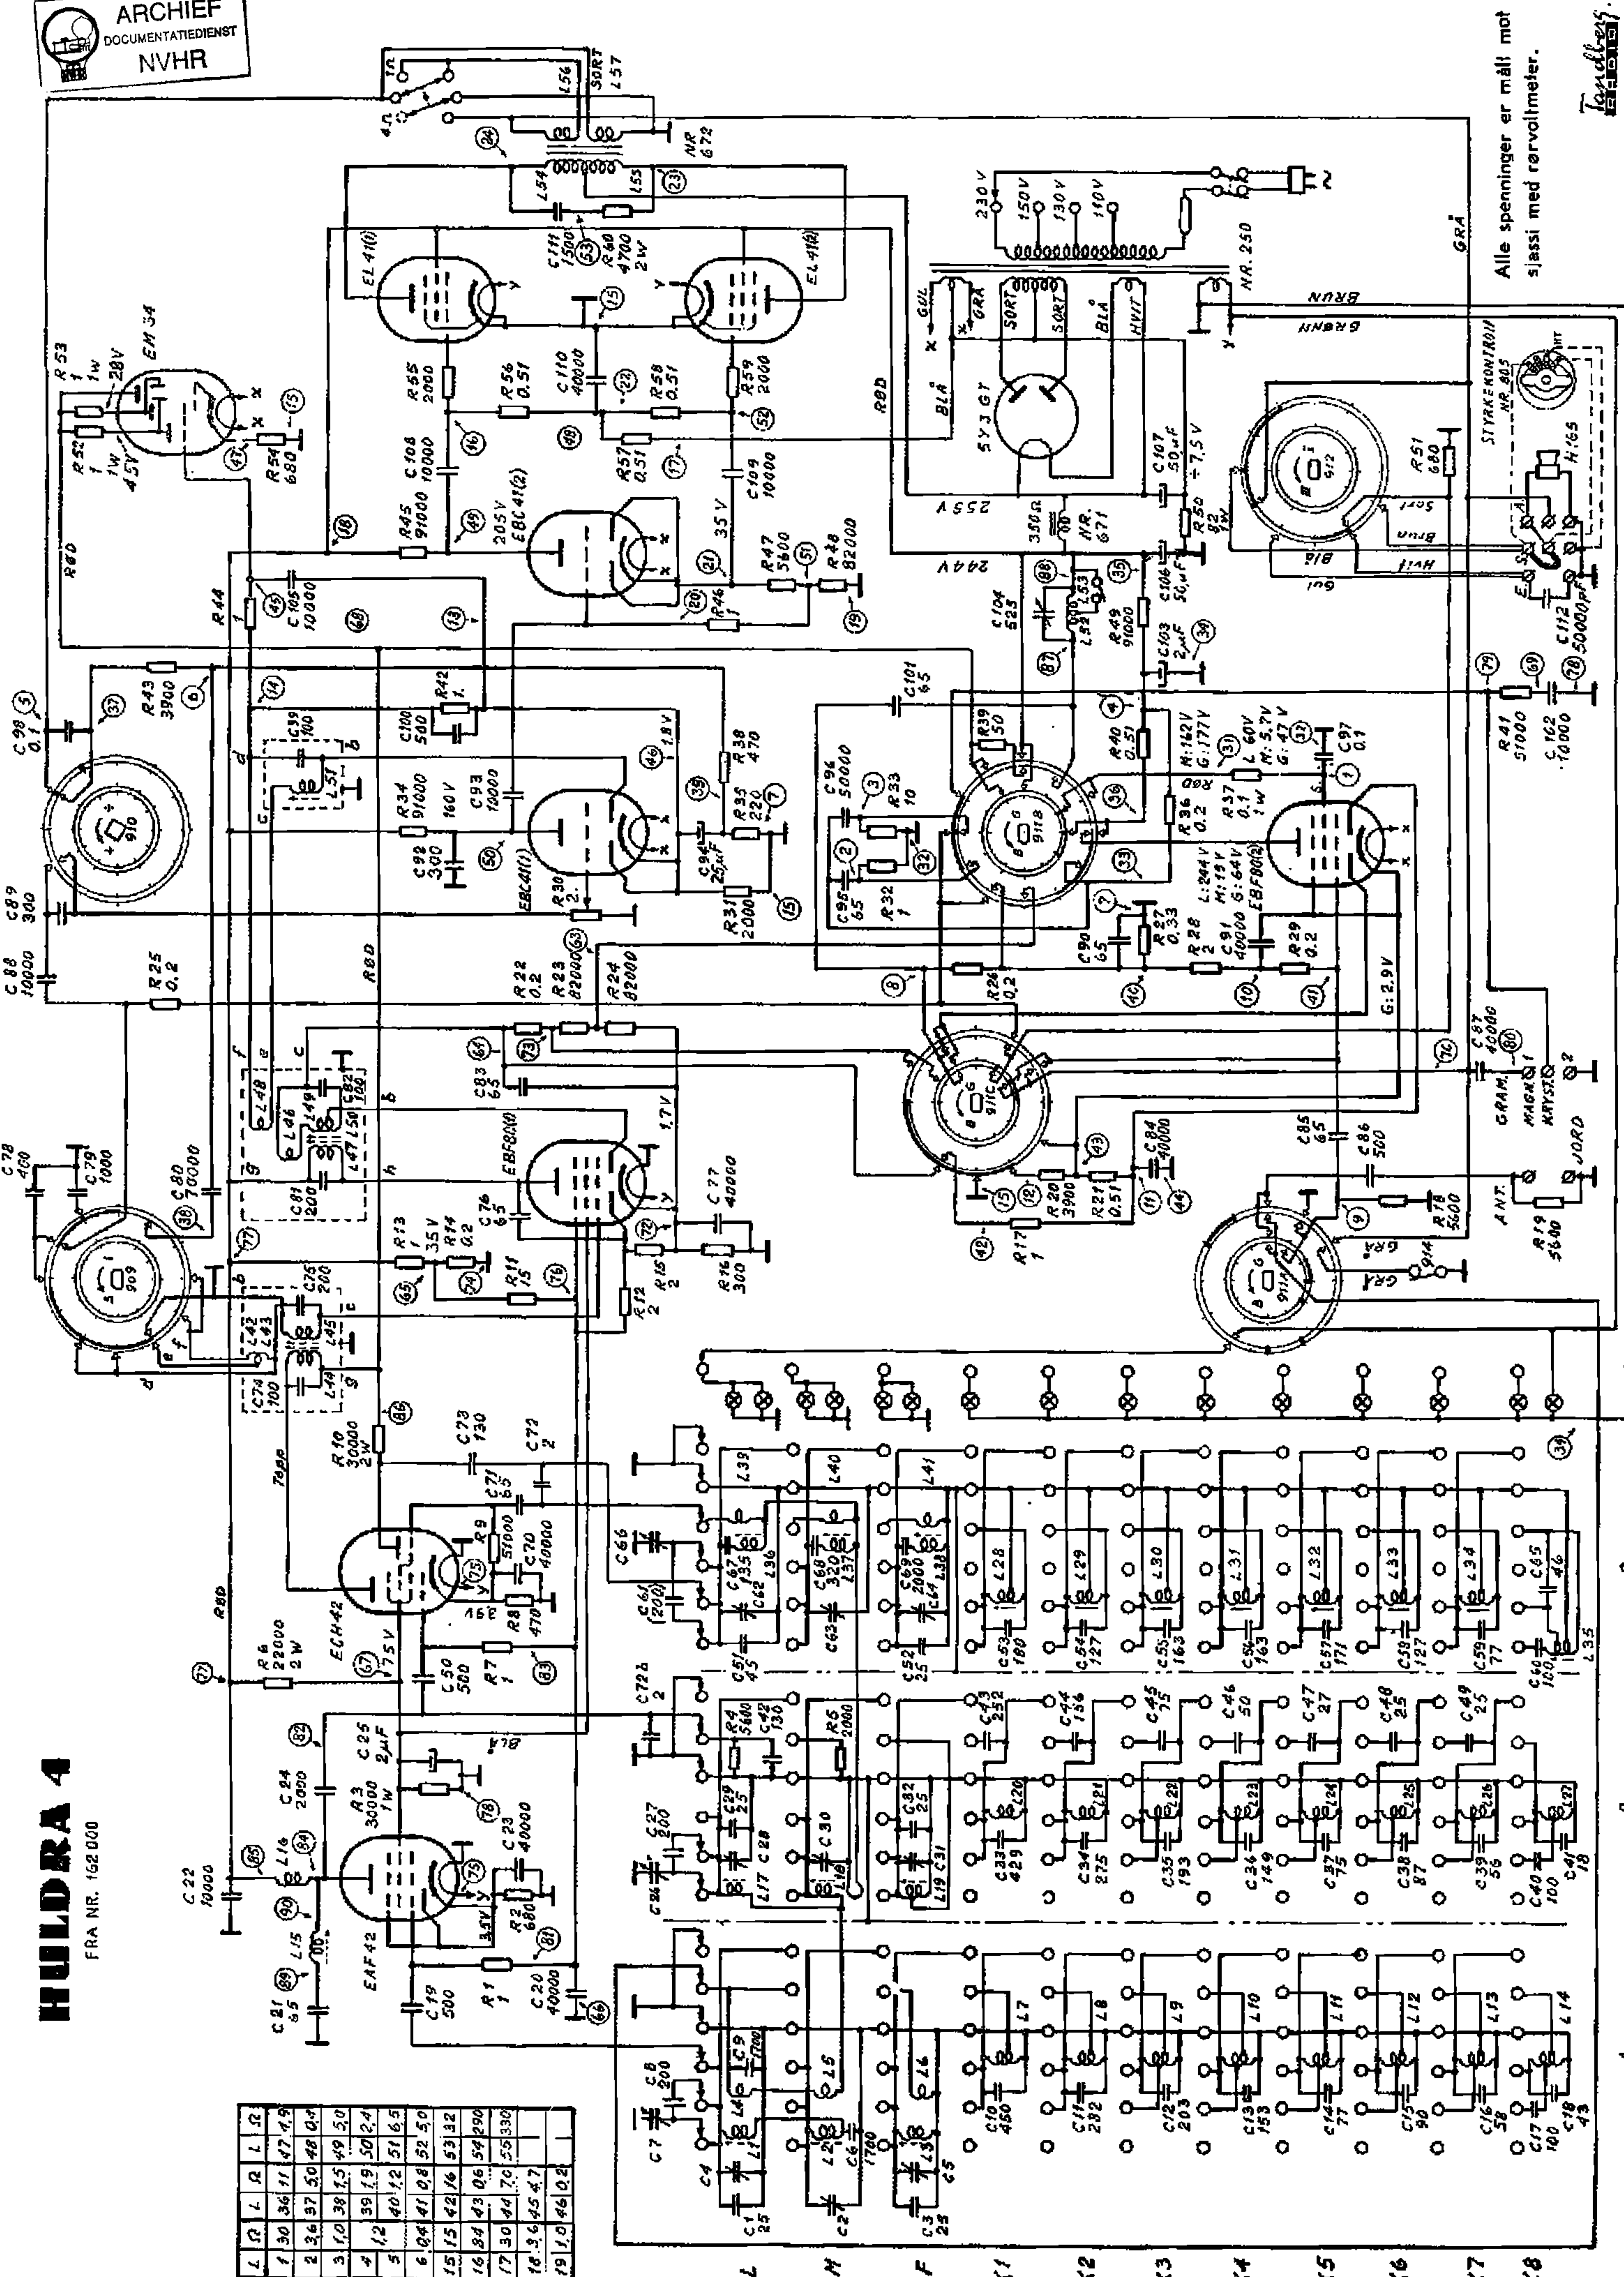

HULDRA 4

FRA NR. 152 000

L	R	L	R	L	R
1	30	36	11	47	4.9
2	36	37	50	48	0.4
3	10	38	15	49	5.0
4	12	39	19	50	2.4
5	15	40	12	51	6.5
6	15	41	08	52	5.0
7	15	42	16	53	3.2
8	16	43	06	54	2.0
9	17	30	44	70	5.5
10	18	36	45	4.7	
11	19	10	46	0.2	

Alle spanninger er målt mot
slassi med rørvoltmeter.