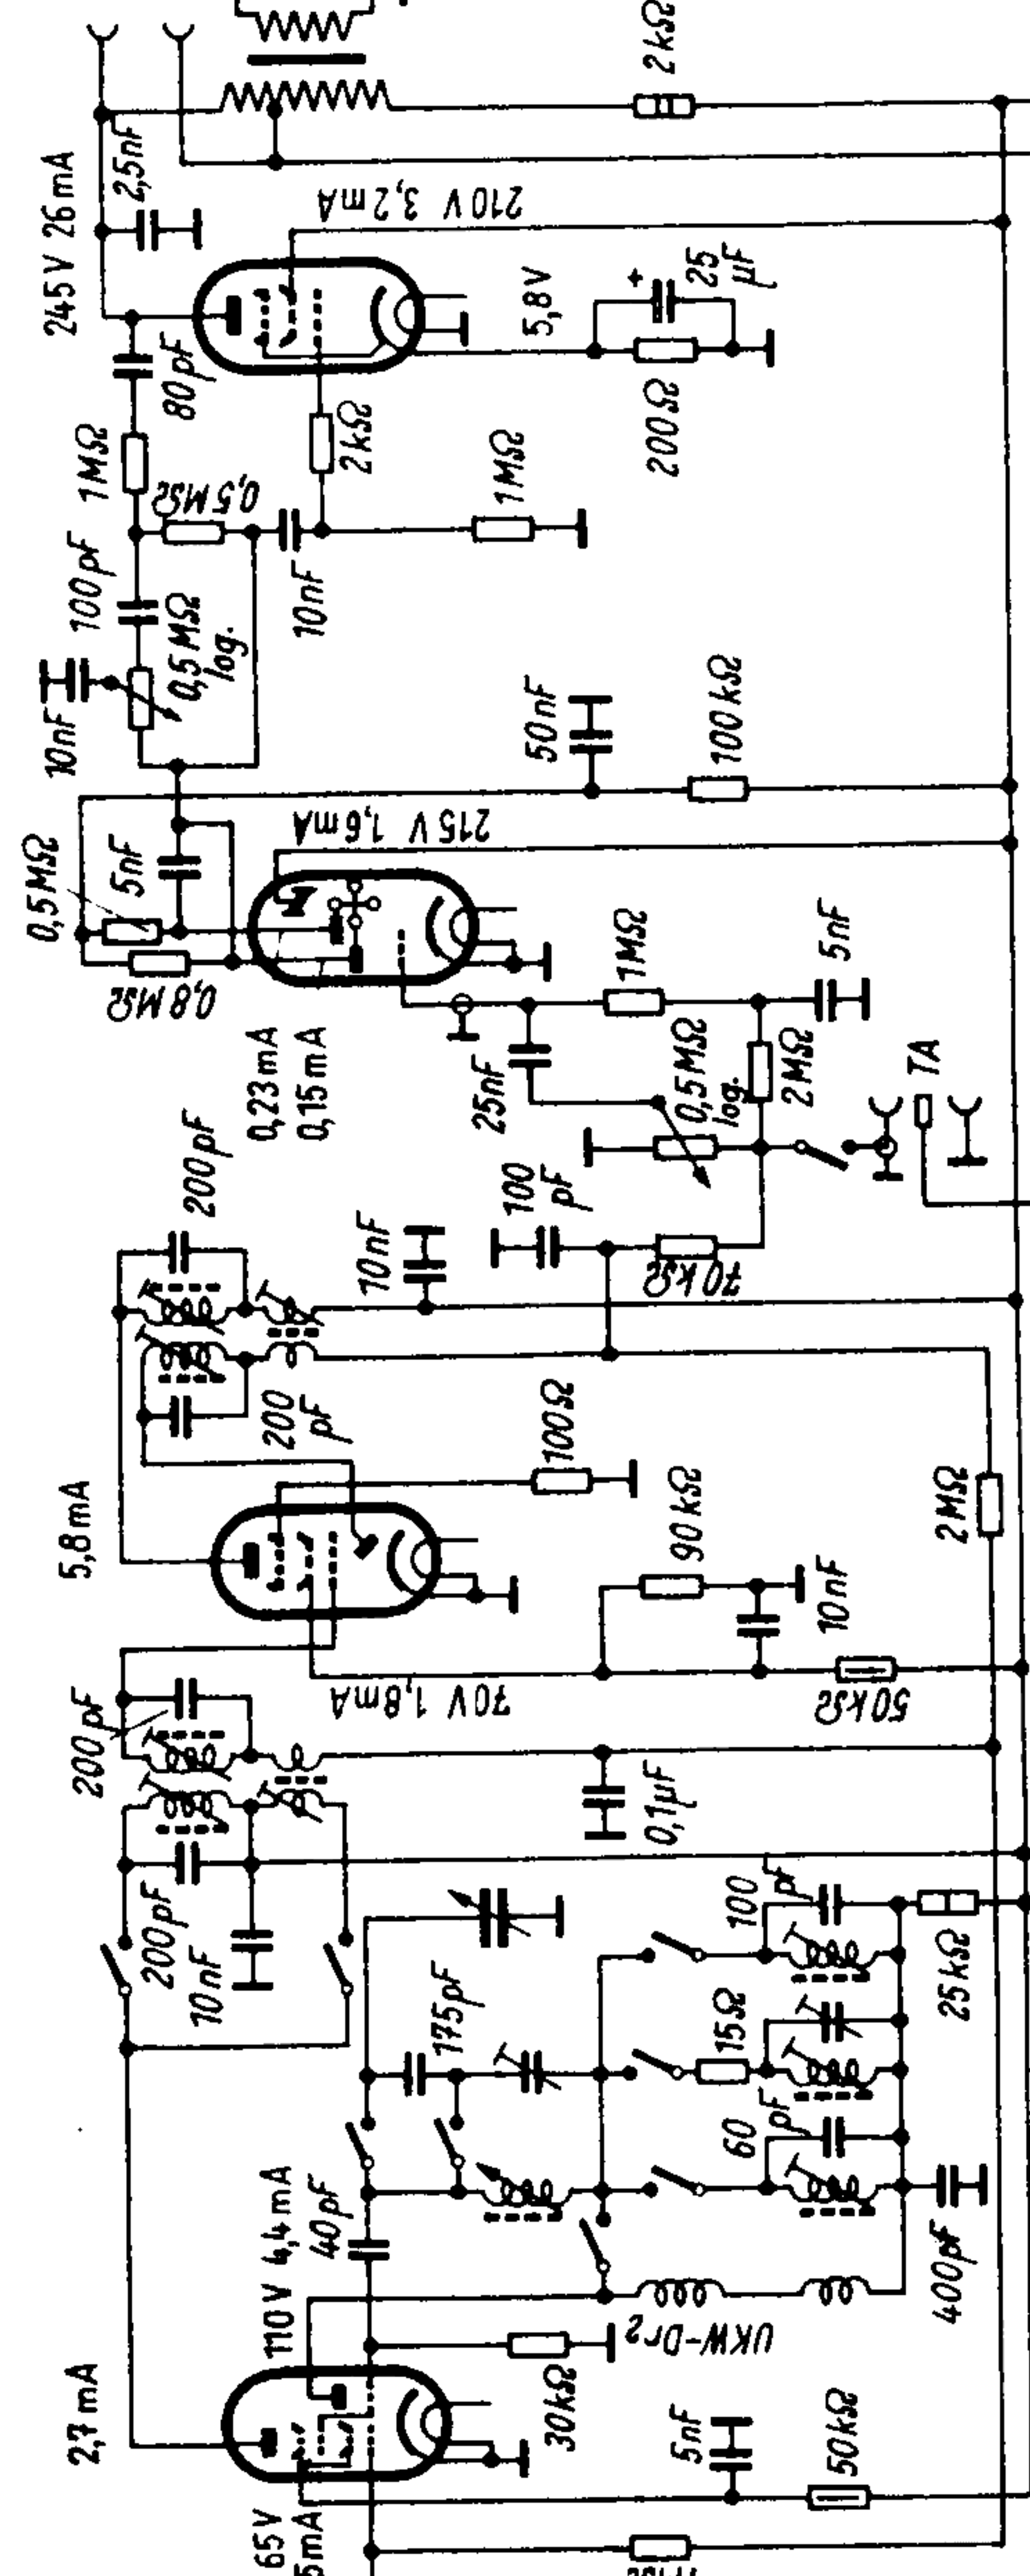

EL 41

EM 4

EAF 42

ECH 42

Spannungen mit Instrument
1000Ω/V gemessen.
Schaltung des AM-FM-Superhets
„Star-Meteor“