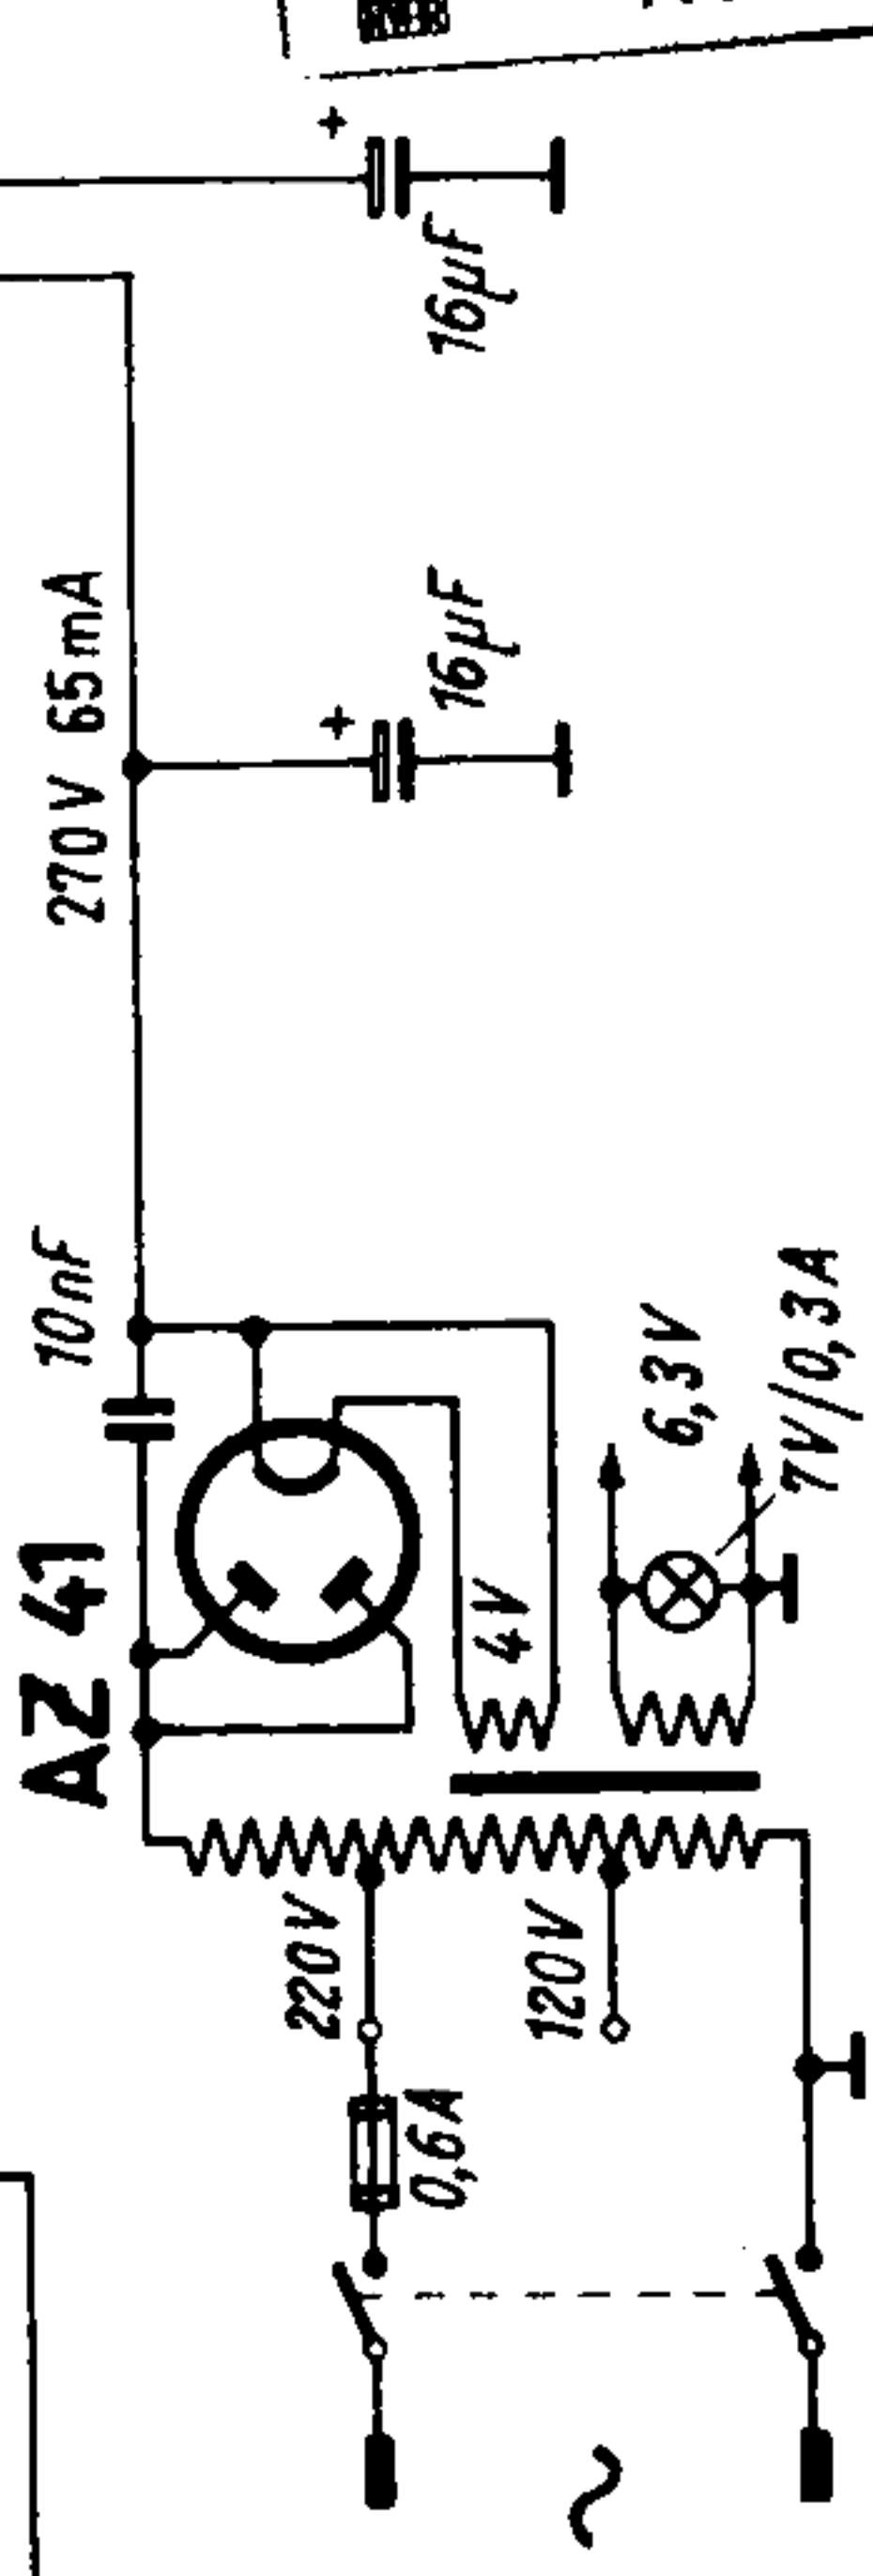

EL 41

EM 4

EAF 42

ECH 42

Spannungen mit Instrument
1000Ω/V gemessen.
Schaltung des AM-FM-Superhets
„Star-Meteor“