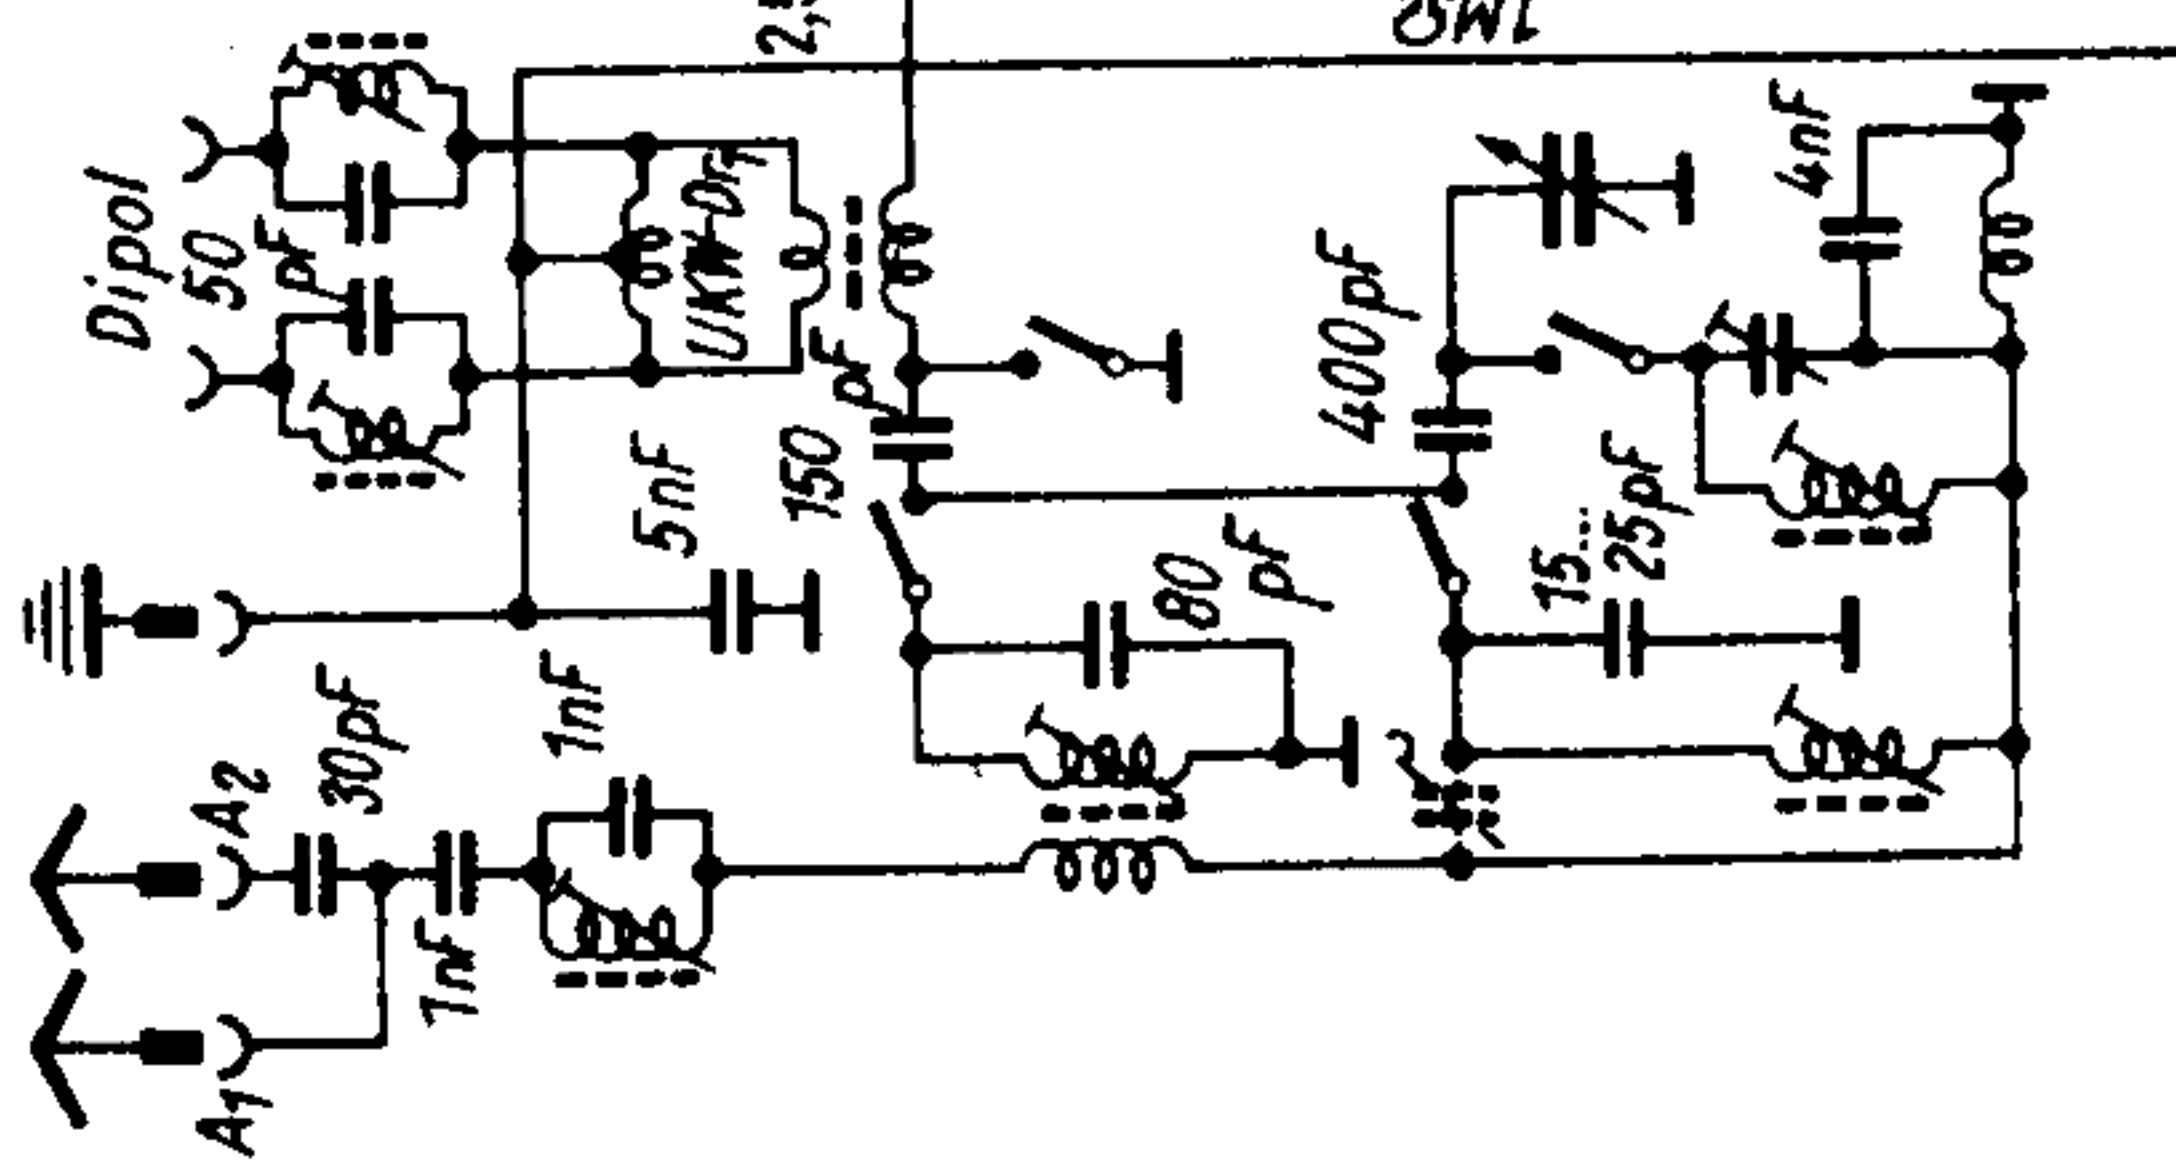

EL 41

EM 4

EAF 42

ECH 42

Spannungen mit Instrument
1000Ω/V gemessen.
Schaltung des AM-FM-Superhets
„Star-Meteor“