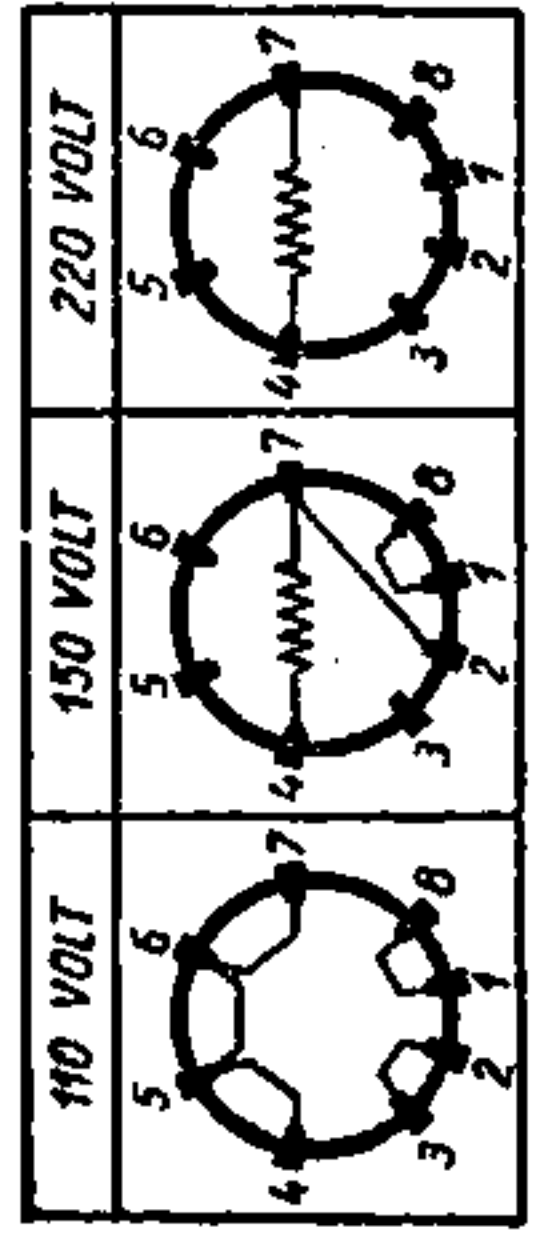

K1 - 12T keys

Standard Szuper 39 U (1040)