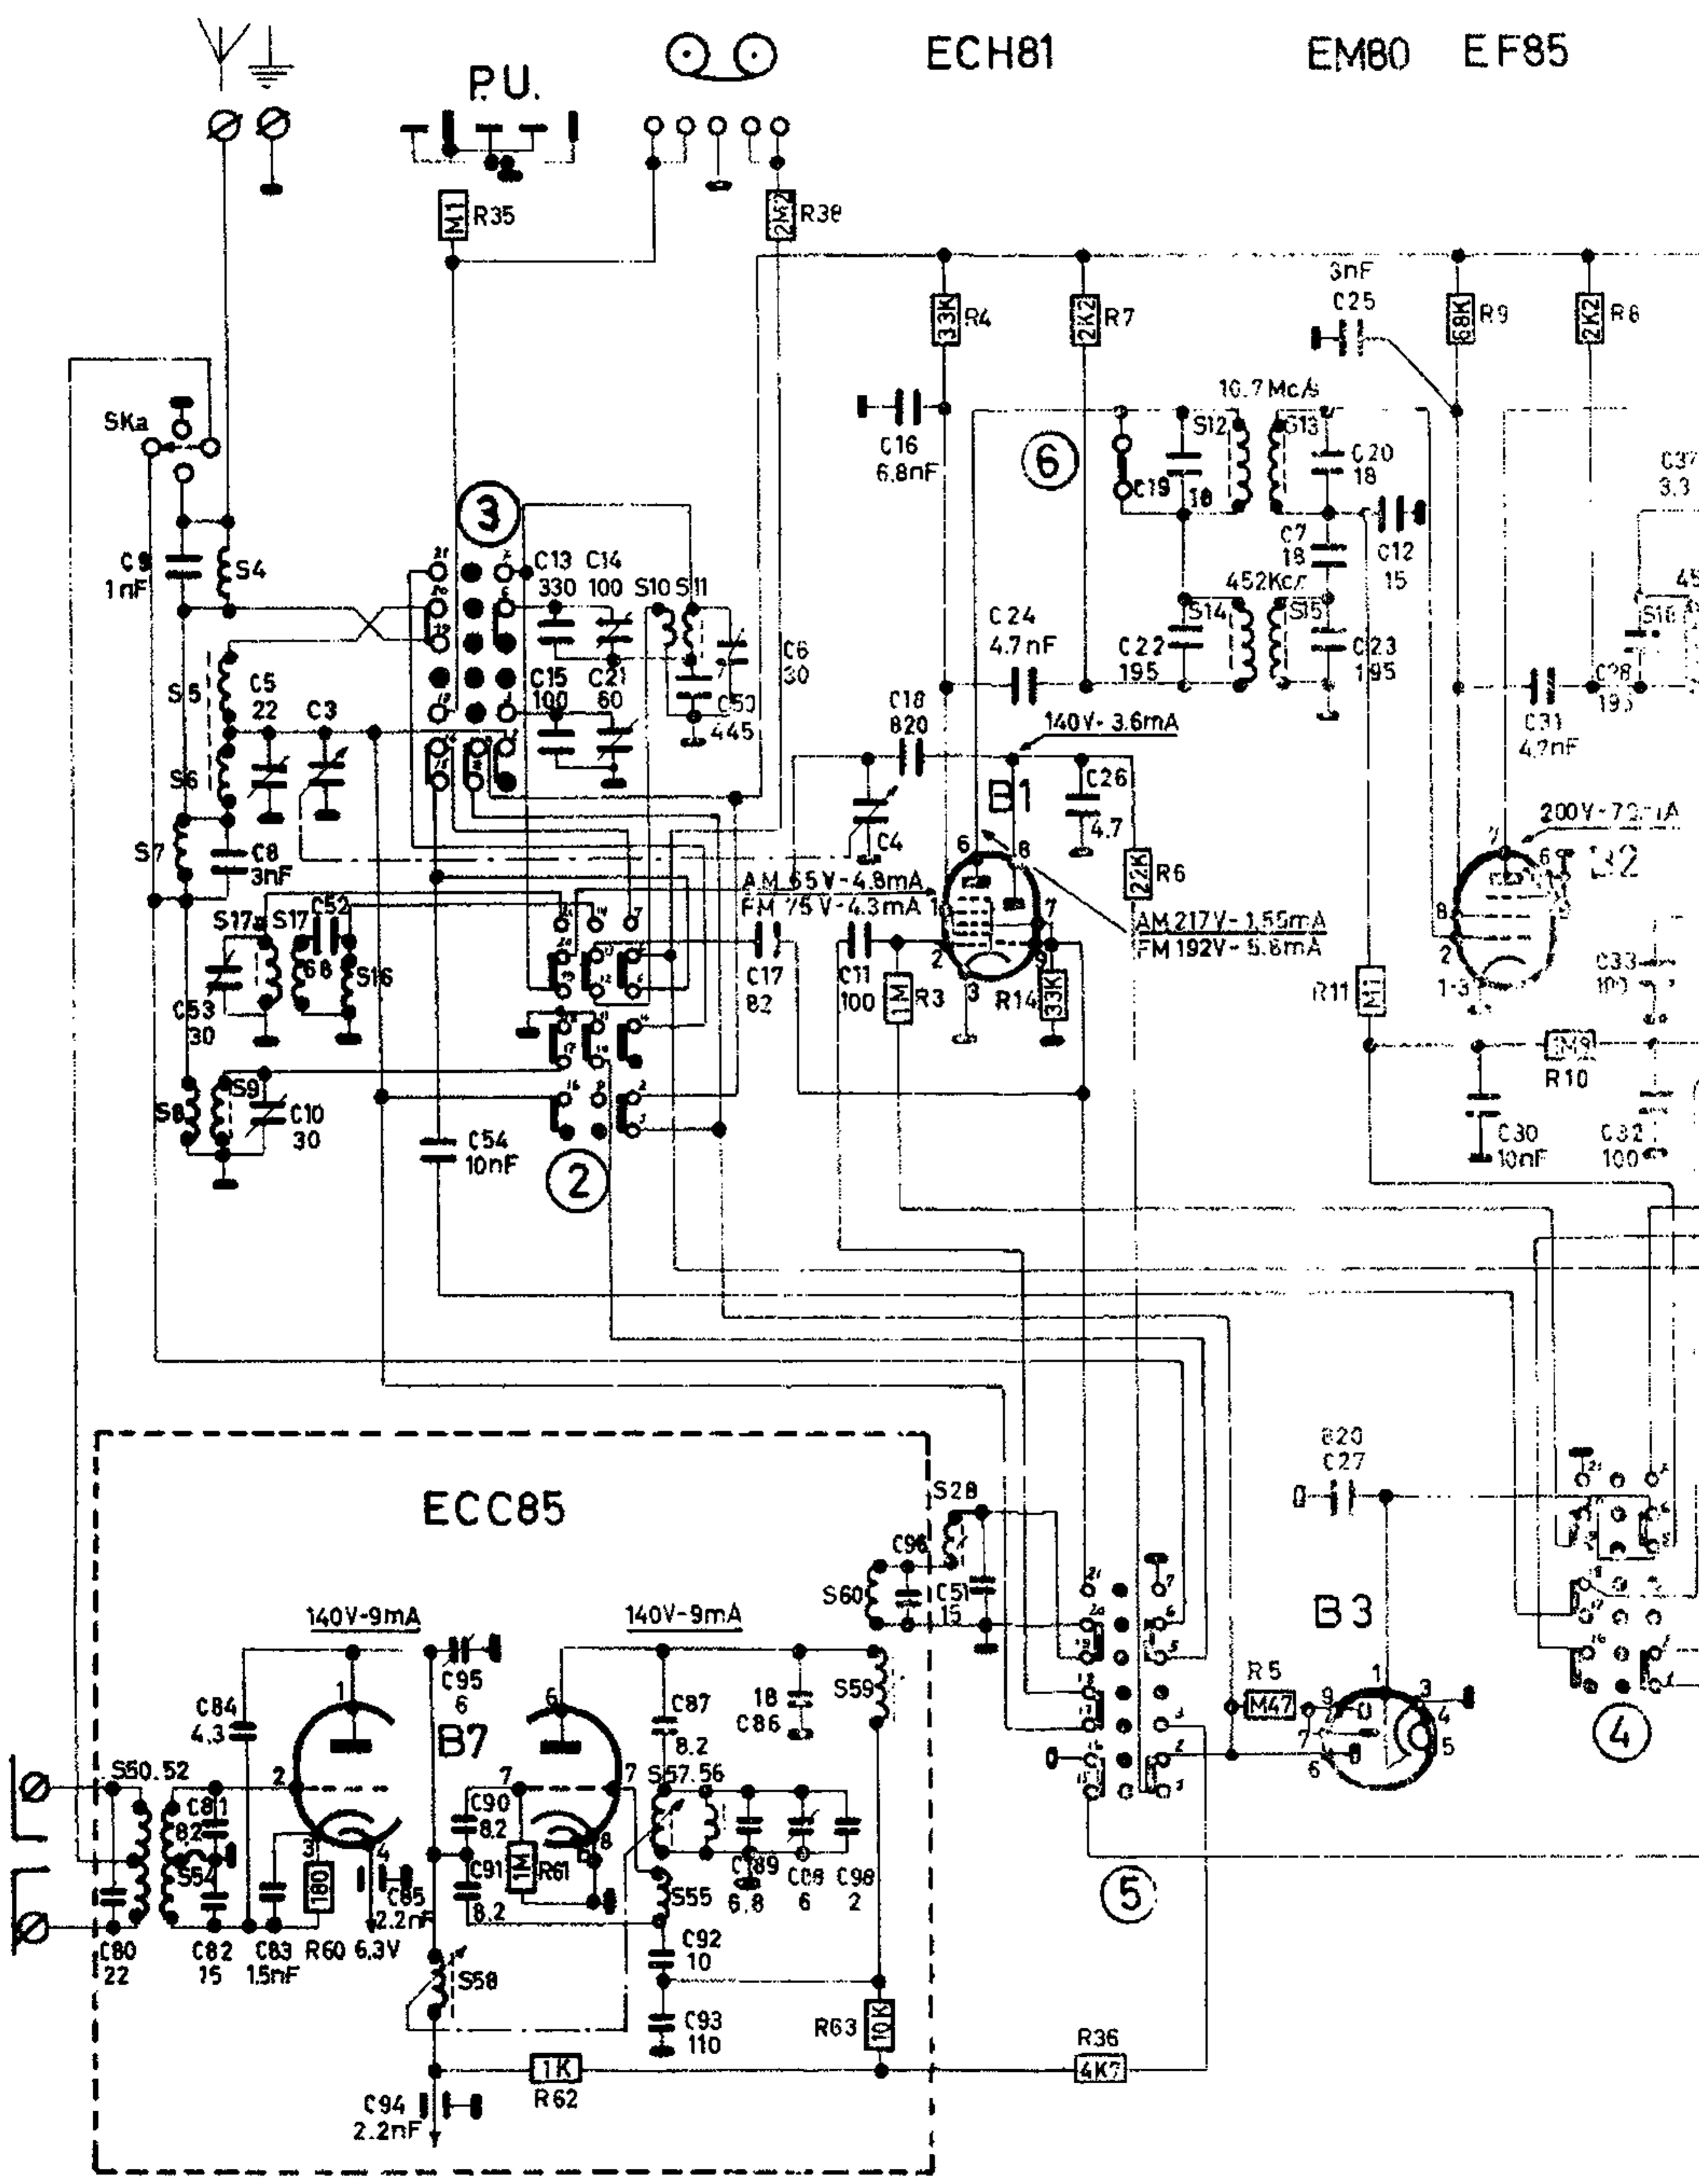

S	50.52.54.5674.89.17.	16.	58.	55.56.57.10.11.	59.60.	28.	12.14.13.15.	18
C	80.	9.81.82.253.83.5.	52.85.94.54.95.90.91.13.15.14.21.87.92.93.50.6.17.11.88.16.18.51.24.26.	19.27.	27.7.18.25.23.12.	30.31.	23.33.	
R	60.	35.61.62.	38.63.3.	4.	14.	7.6.	5.11.	9.10.8.

EABC80

EL84

EZ80

SK 7 }
 SK 8 } COMMANDES TOTALE
 SK 10 }
 SK 11 } TOONCHAKELAAR

Récepteur RADIO Ontvanger

SBR R17

DAT: 29-9-61 R-W-R17-2