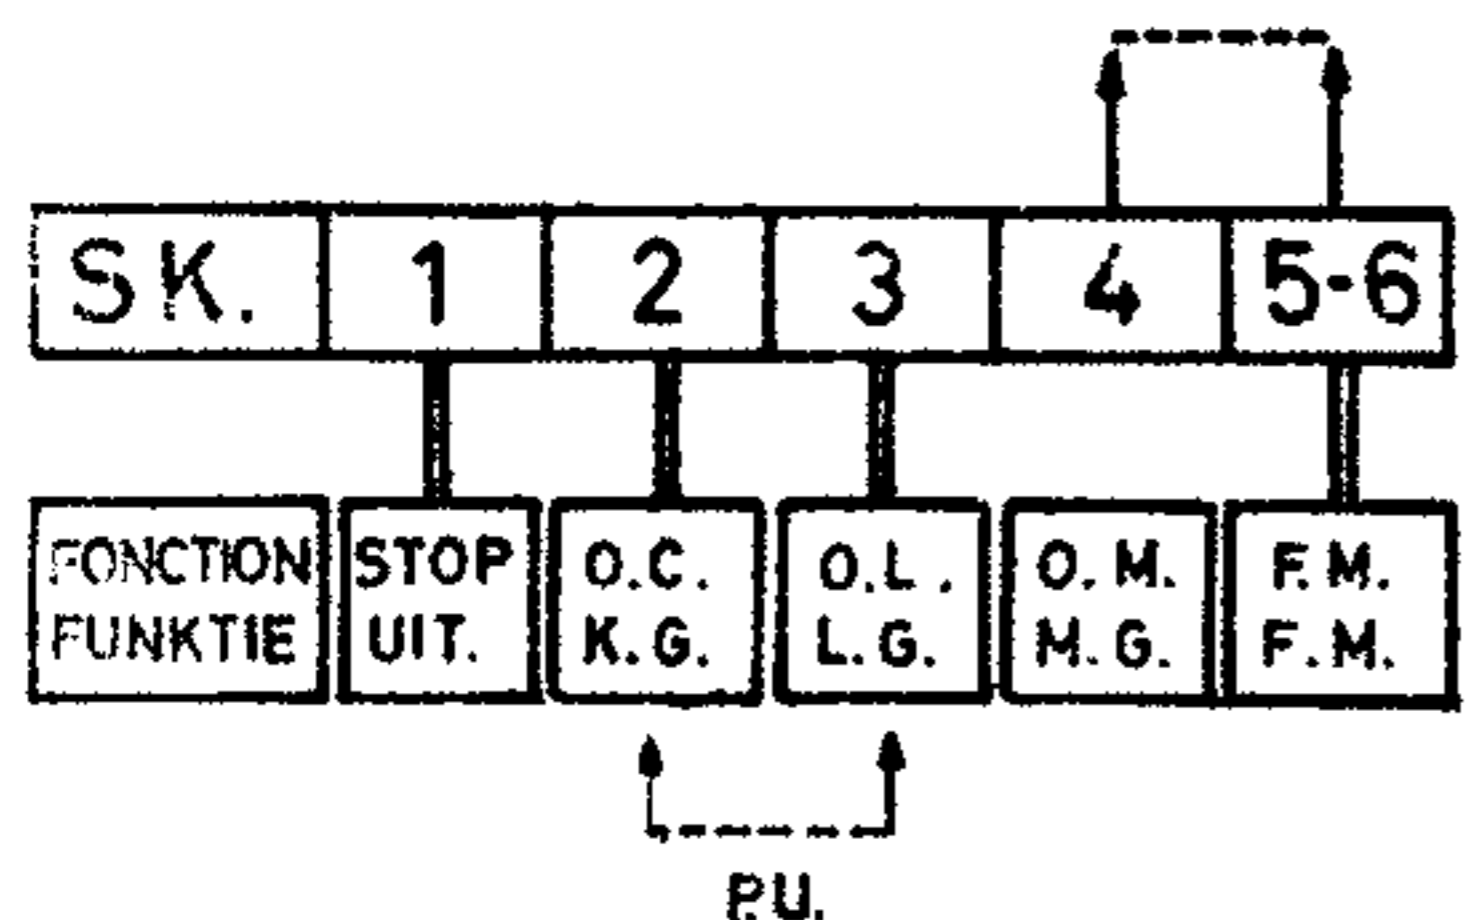

S	50.52.54.5674.89.17.	16.	58.	55.56.57.10.11.	59.60.	28.	12.14.13.15.	18
C	80.	9.81.82.253.83.5.	52.85.94.54.95.90.91.13.15.14.21.87.92.93.50.6.17.11.88.16.18.51.24.26.	19.27.	27.7.18.25.23.12.	30.31.	23.33.	
R	60.	35.61.62.	38.63.3.	4.	14.	7.6.	5.11.	9.10.8.

EABC80

EL84

EZ80

SK 7 }
 SK 8 } COMMANDES TOTALE
 SK 10 }
 SK 11 } TOONCHAKELAAR

Récepteur RADIO Ontvanger

SBR R17

DAT: 29-9-61 R-W-R17-2