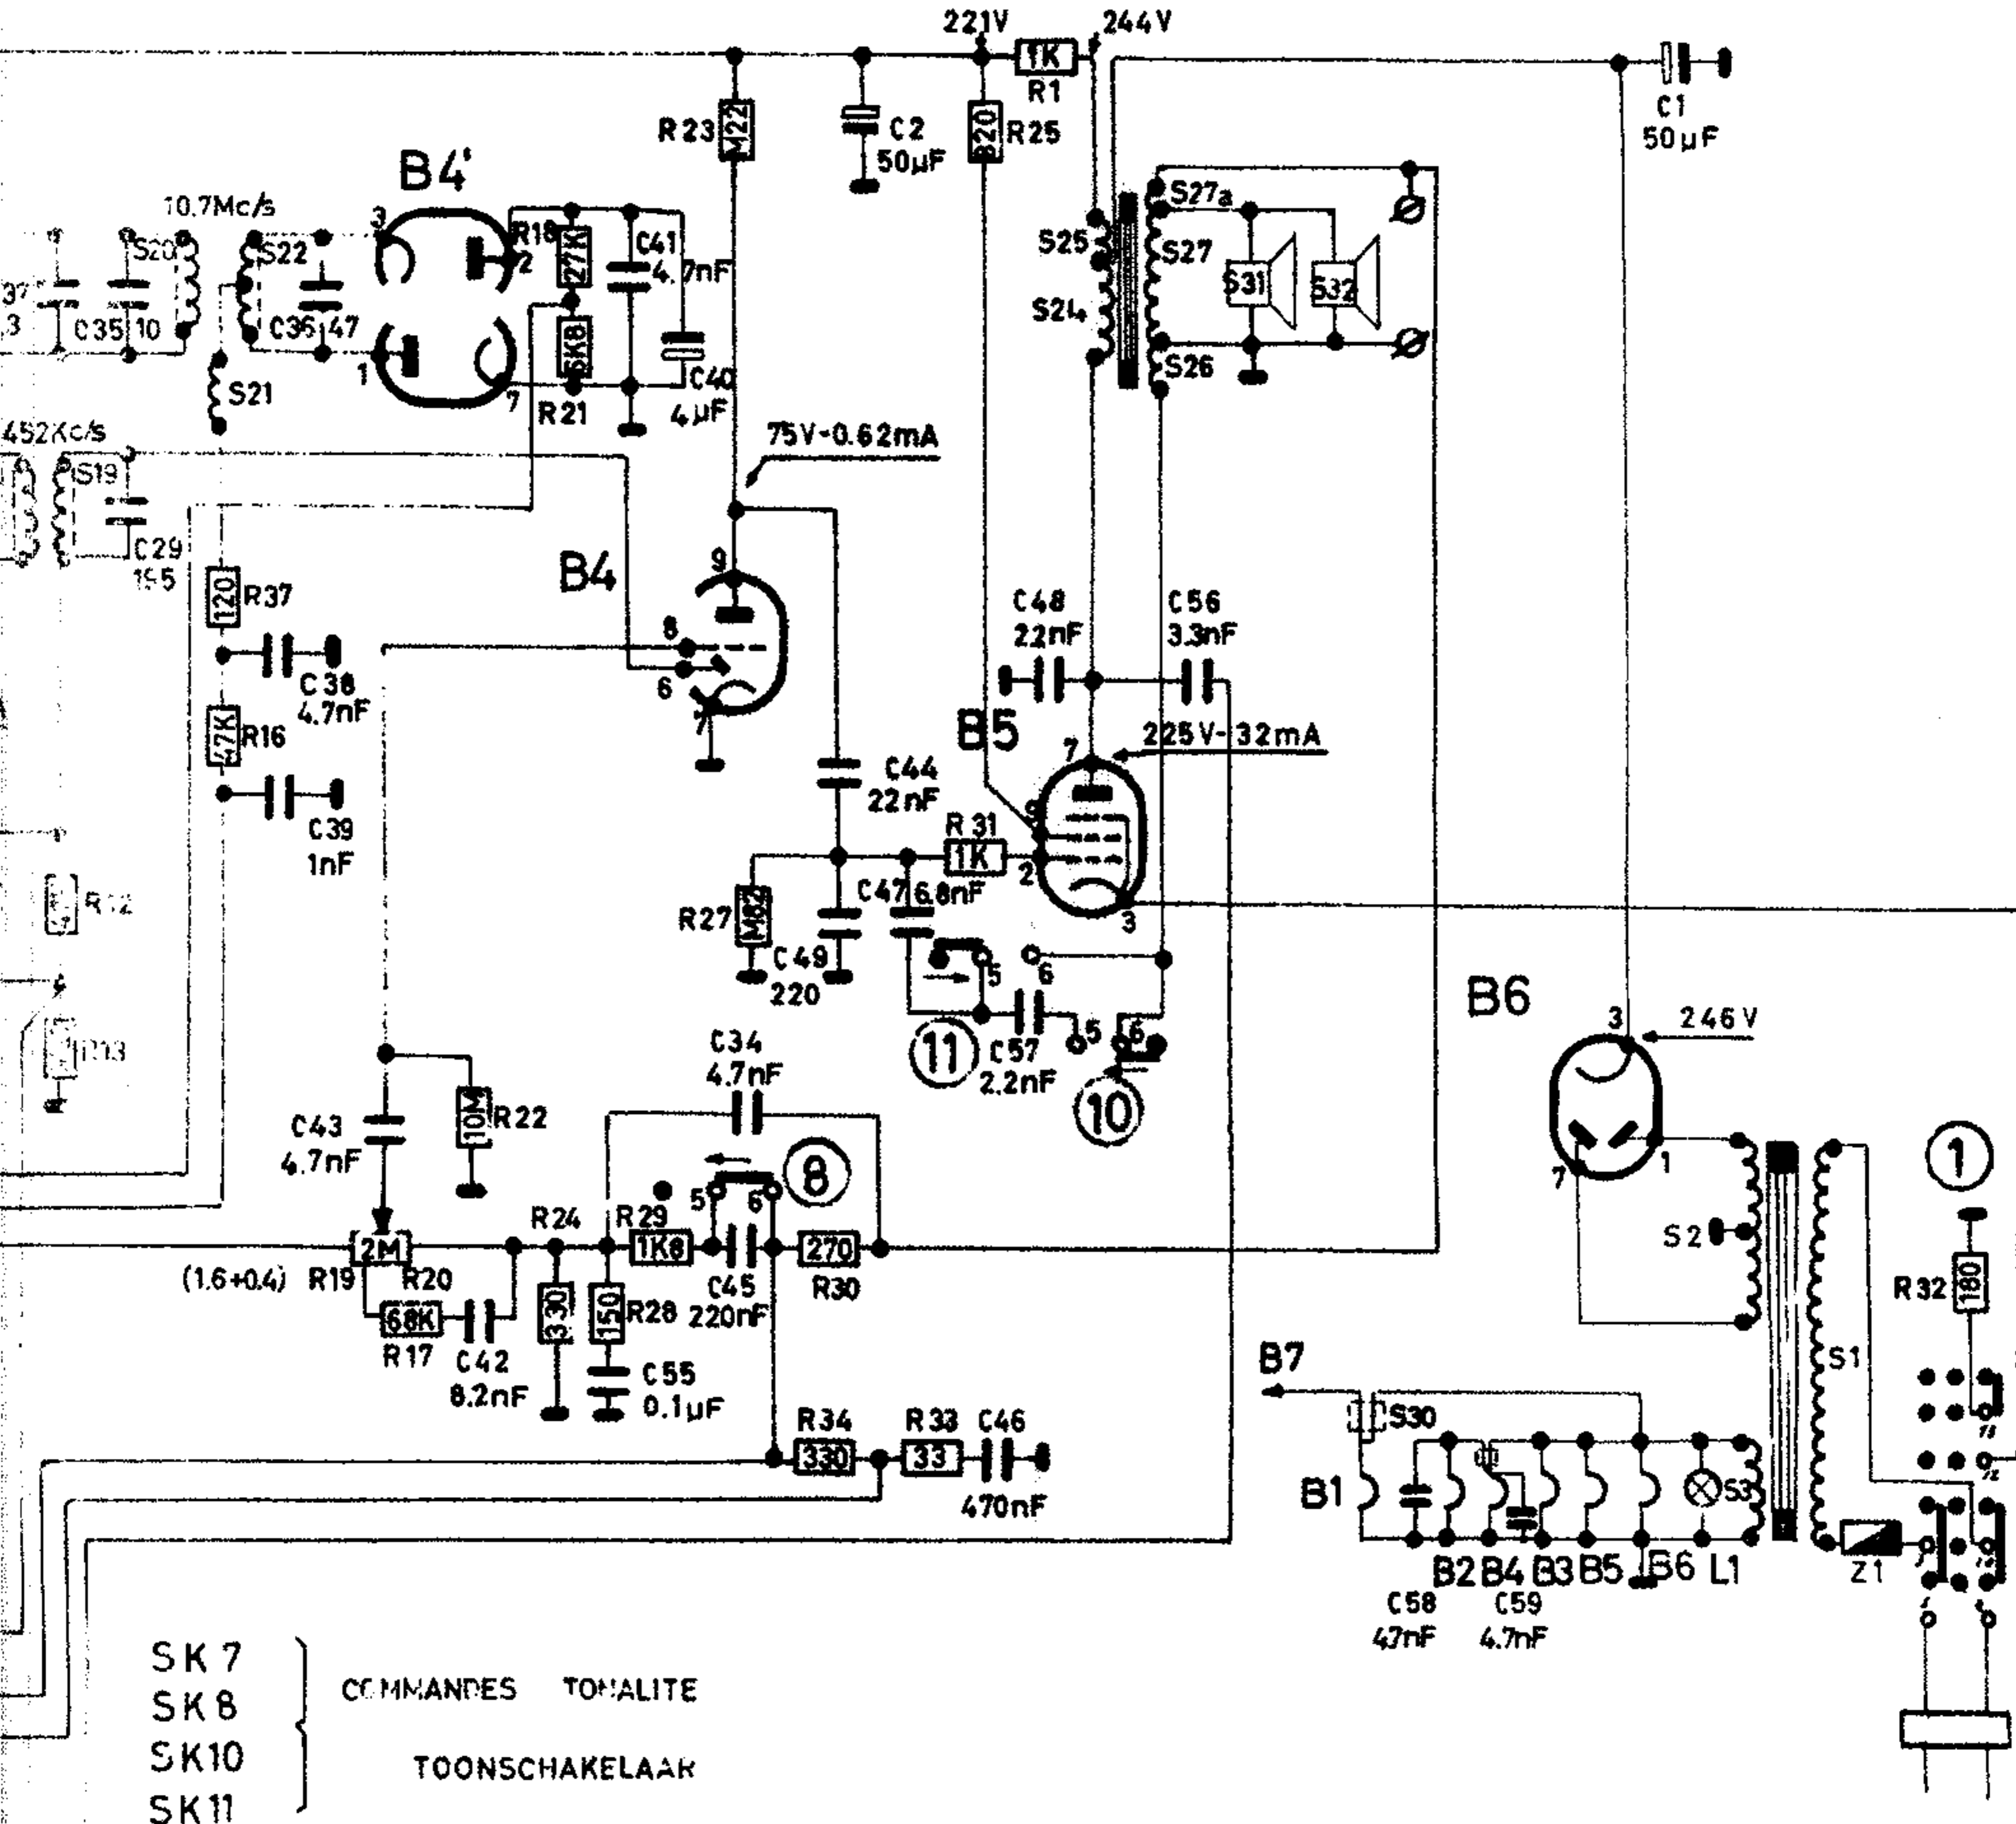

S	50.52.54.5674.89.17.	16.	58.	55.56.57.10.11.	59.60.	28.	12.14.13.15.	18
C	80.	9.81.82.253.83.5.	52.85.94.54.95.90.91.13.15.14.21.87.92.93.50.6.17.11.88.16.18.51.24.26.	19.27.	27.7.18.25.23.12.	30.31.	23.33.	
R	60.	35.61.62.	38.63.3.	4.	14.	7.6.	5.11.	9.10.8.

EABC80

EL84

EZ80

SK 7 }
 SK 8 } COMMANDES TOTALE
 SK 10 }
 SK 11 } TOONCHAKELAAR

Récepteur RADIO Ontvanger

SBR R17

DAT: 29-9-61 R-W-R17-2