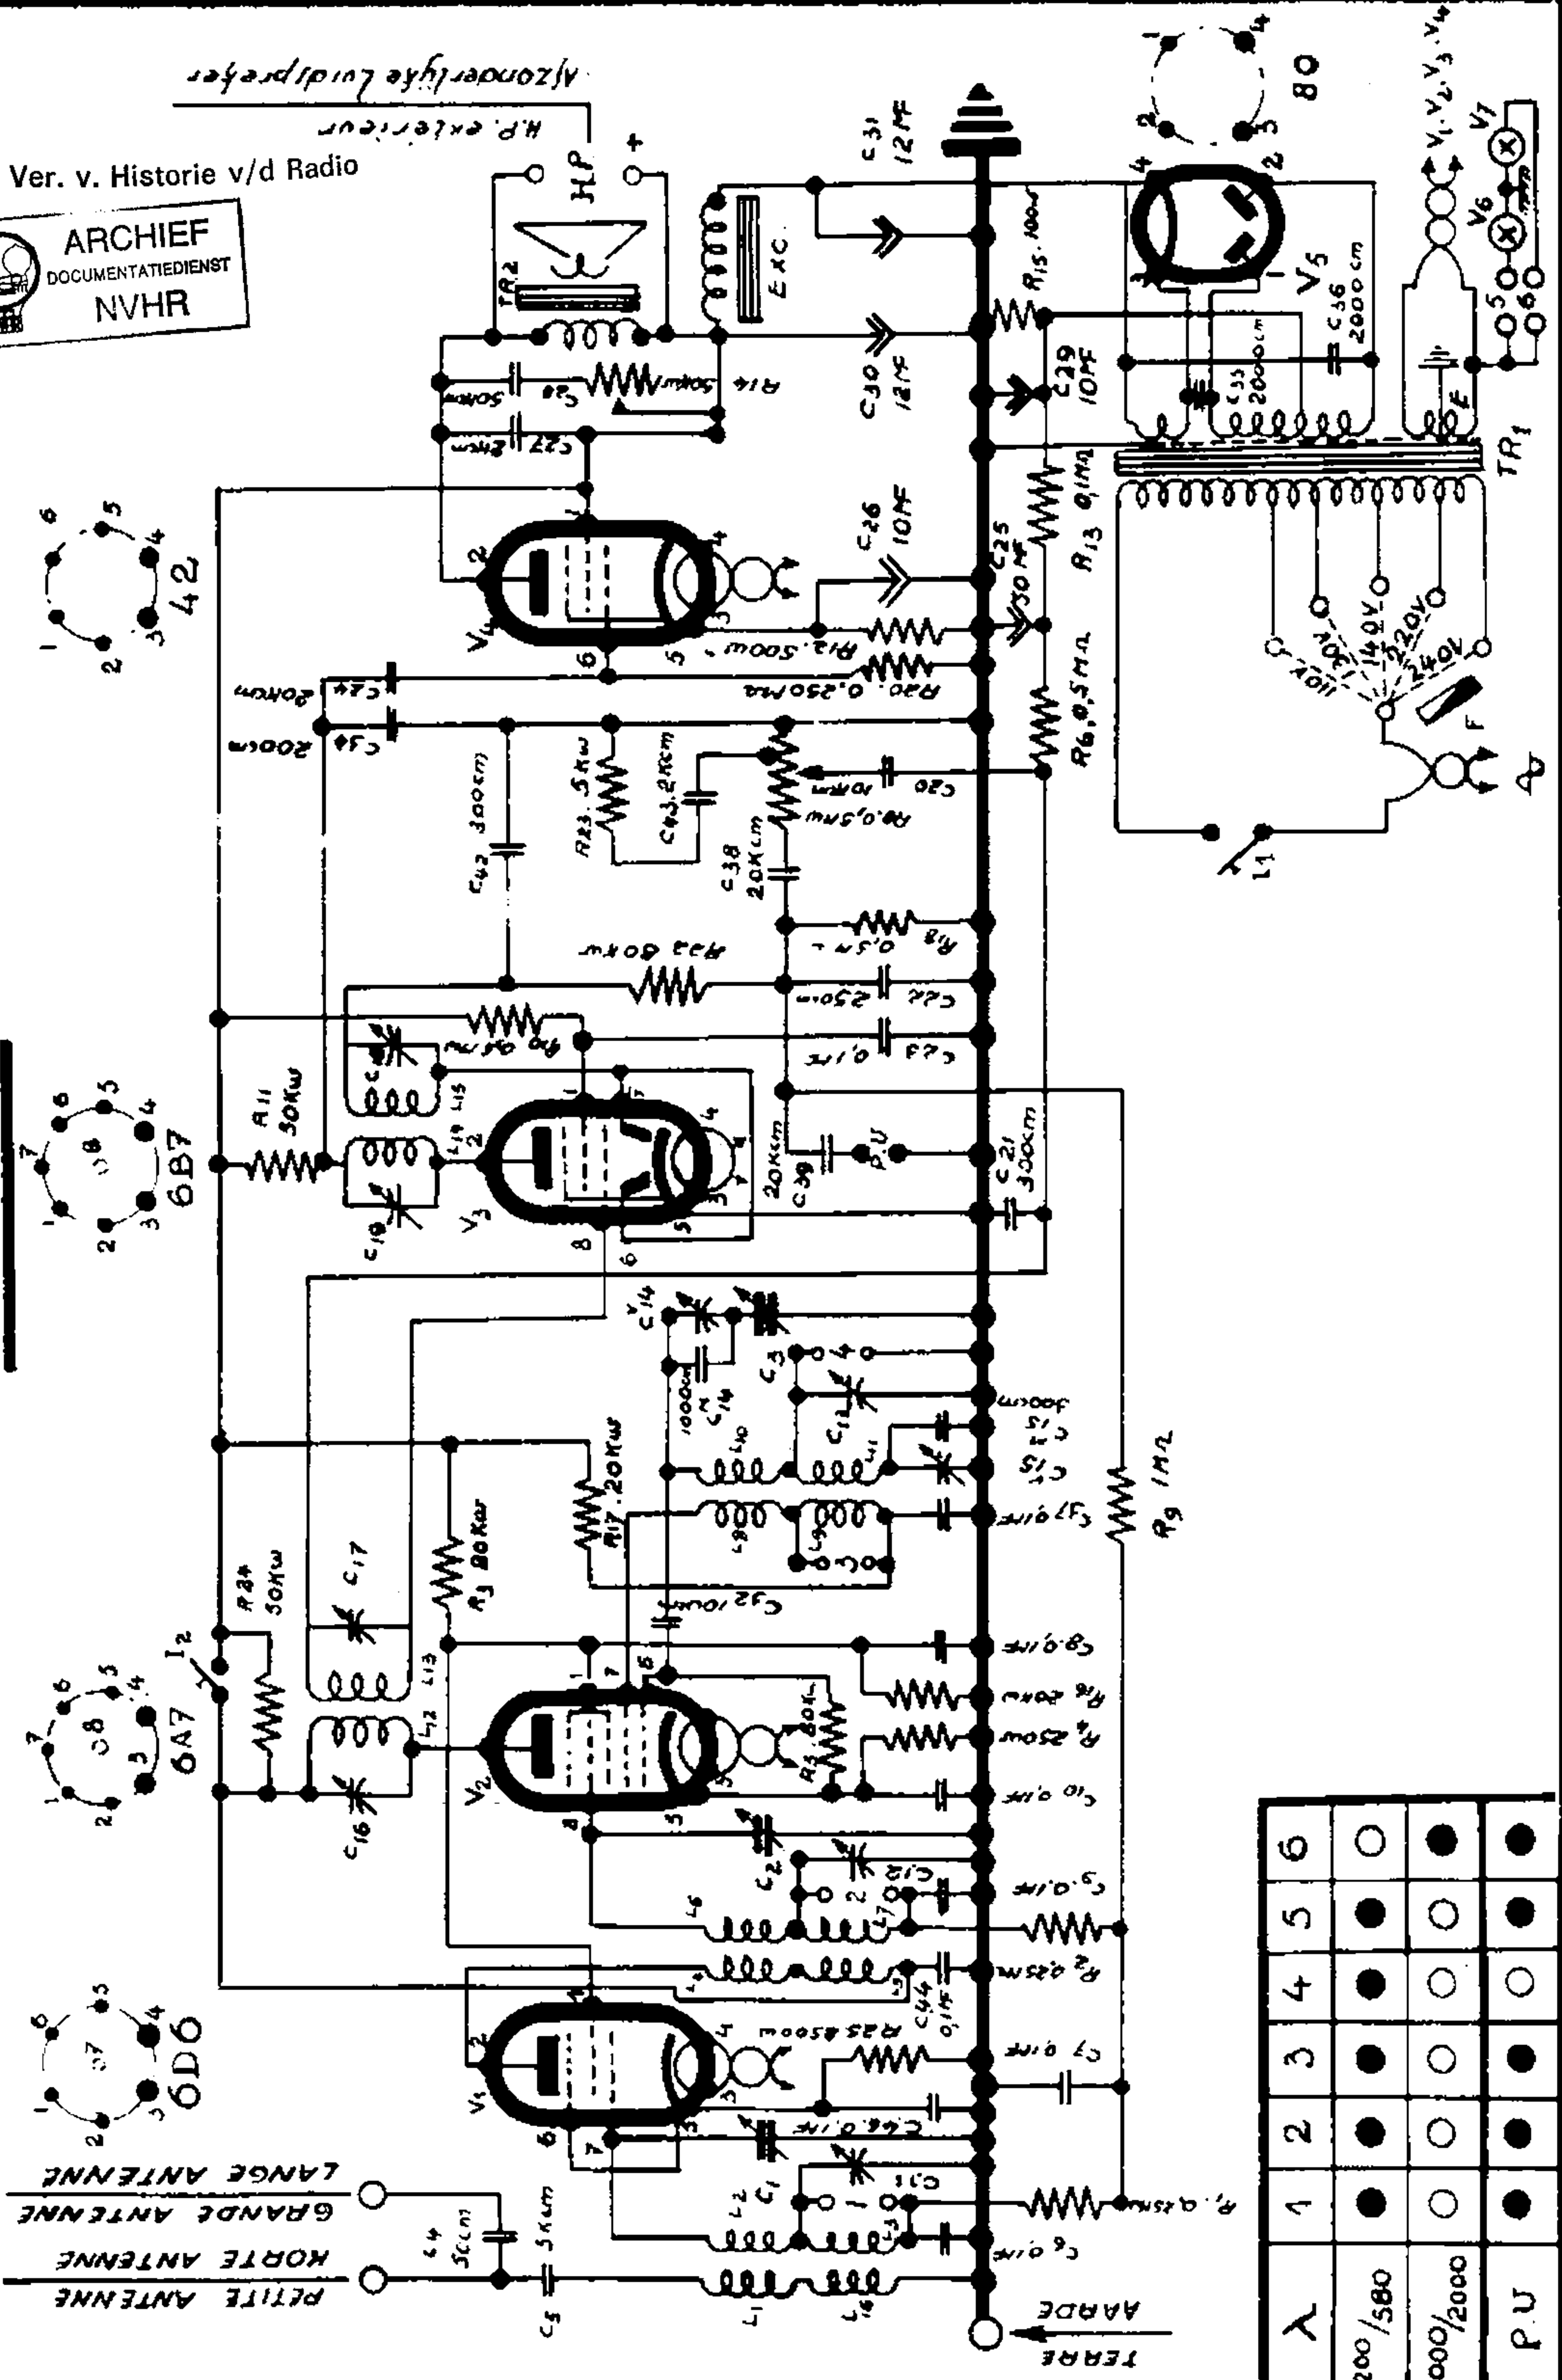

374.A

Ned. Ver. v. Historie v/d Radio

Afzonderlijke Luidspreek

H.P. exterieur

λ	1	2	3	4	5	6
200/580	●	●	●	●	●	○
1000/2000	○	○	○	○	○	●
P.U.	●	●	●	○	○	●

PETITE ANTENNE
GRANDE ANTENNE
LANGE ANTENNE