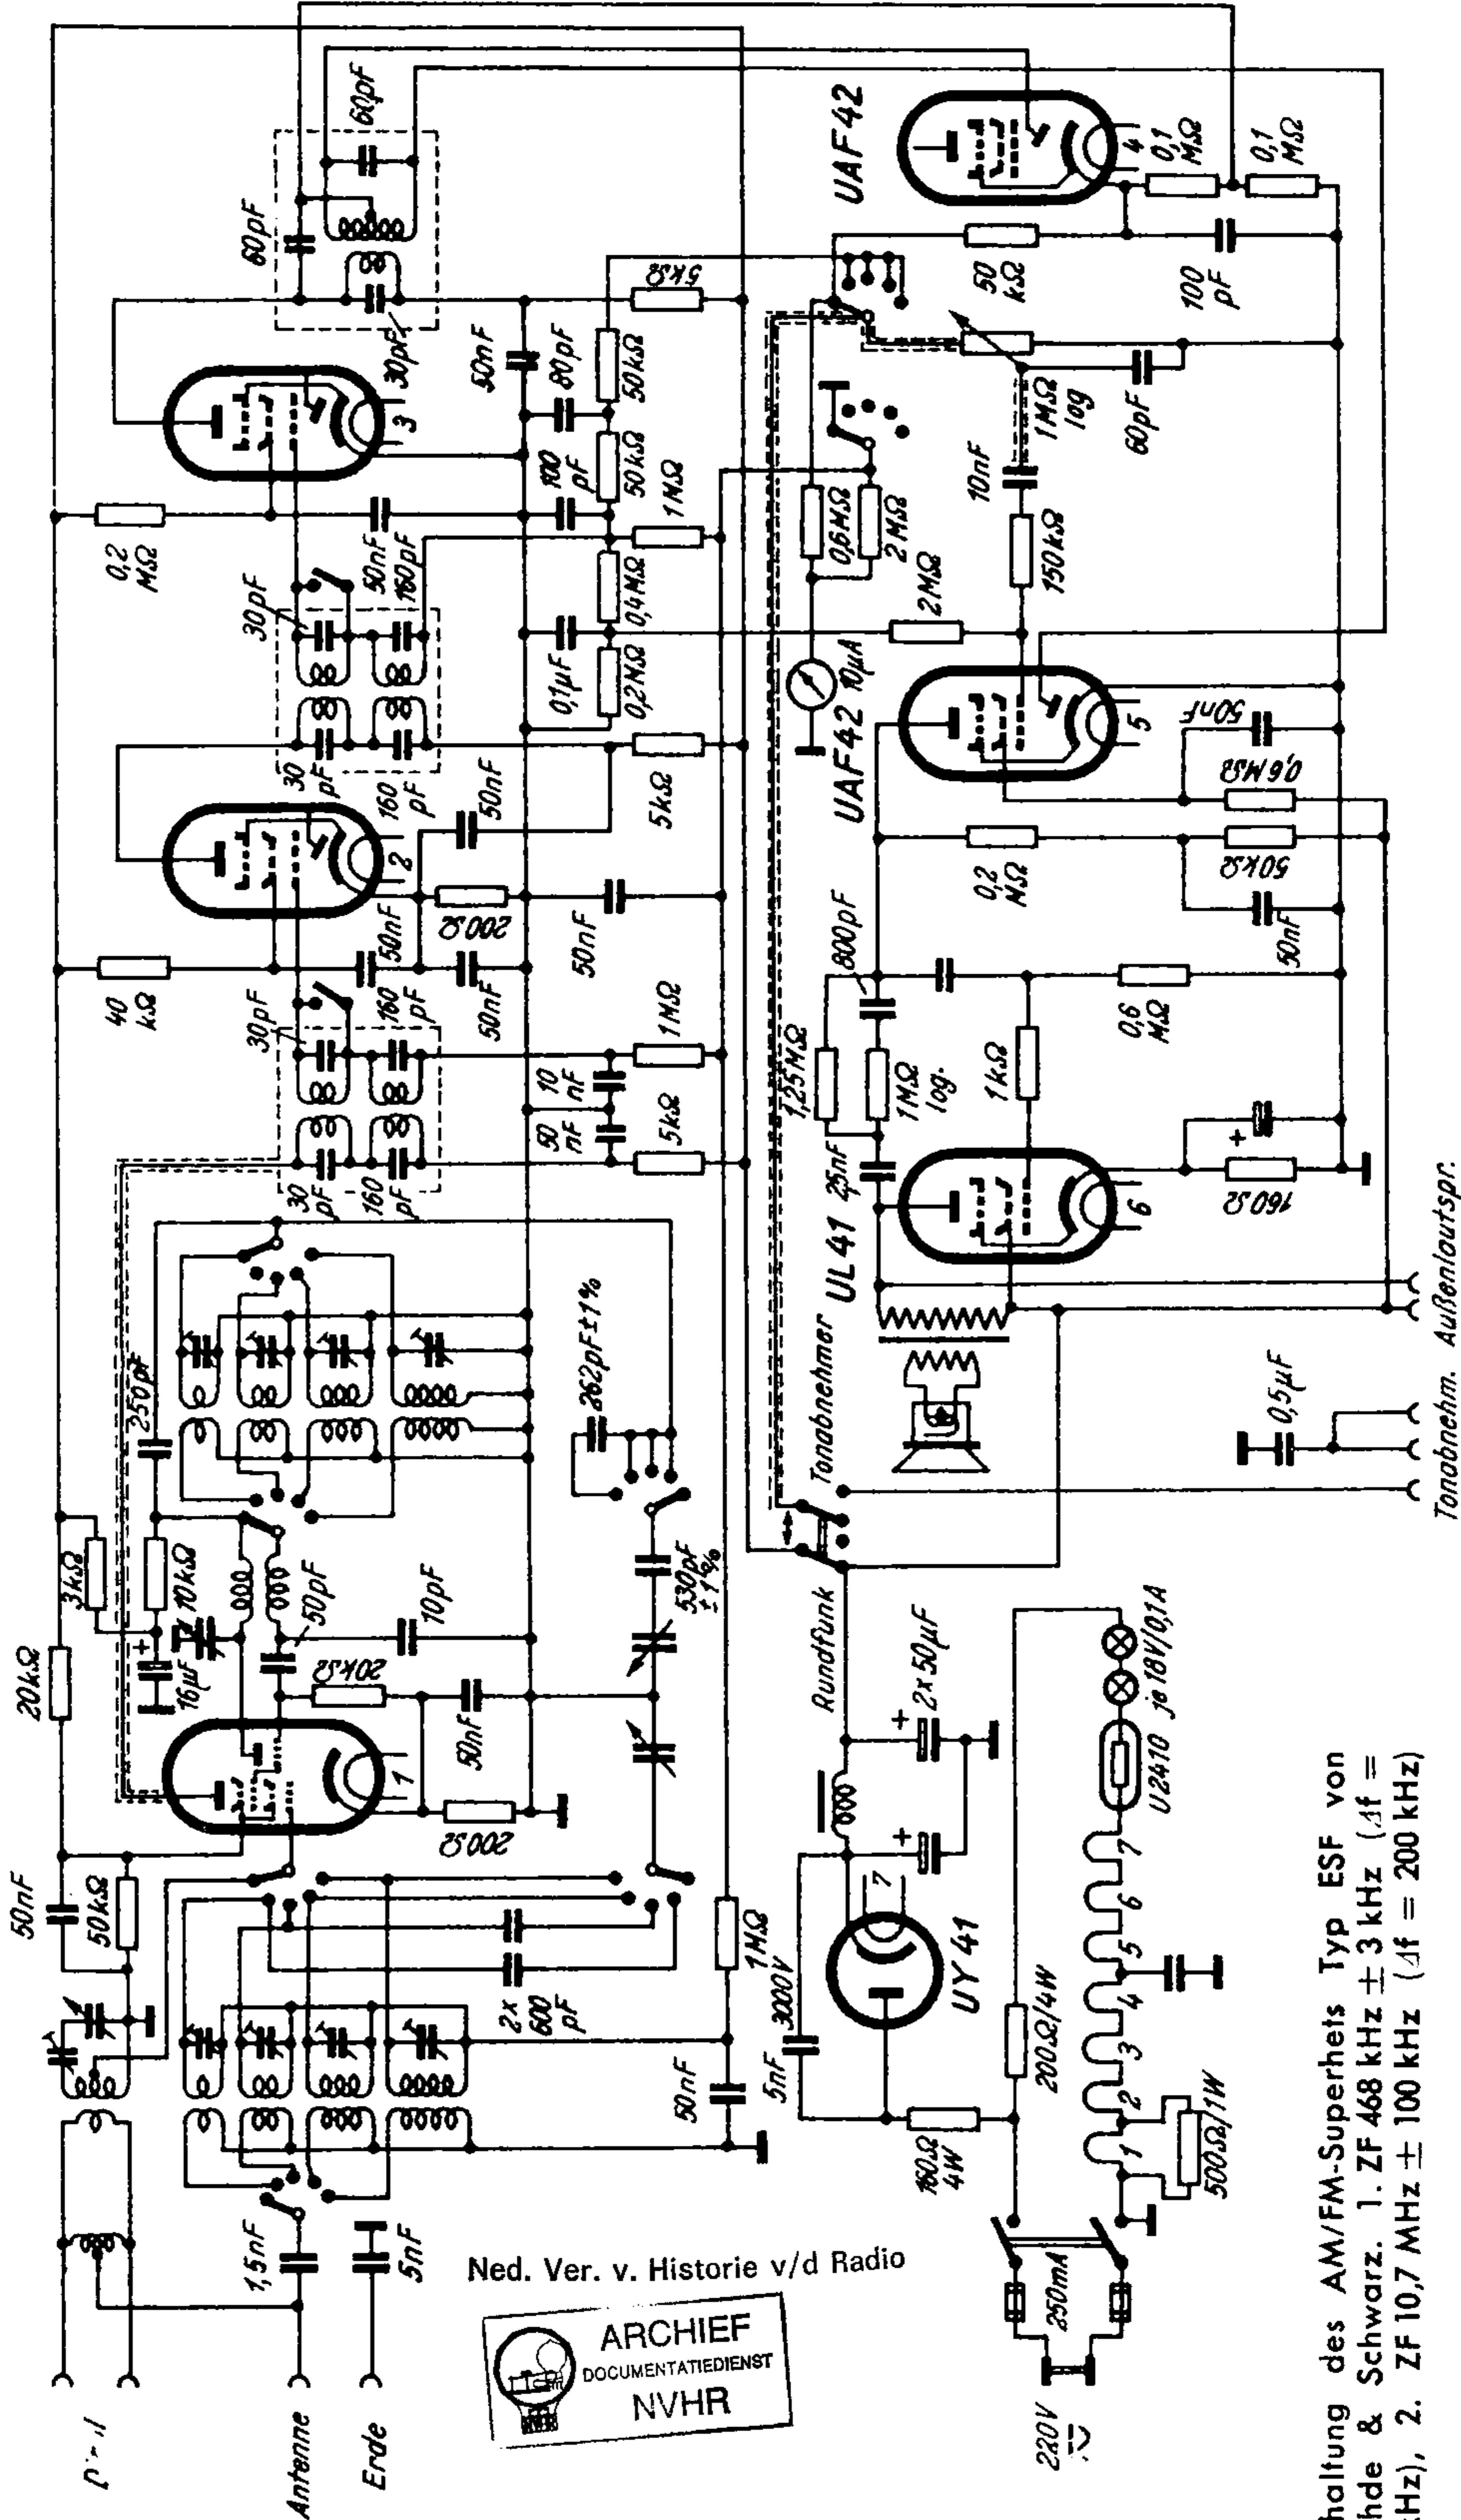

UAF42

UAF 42

UCH 42

Ned. Ver. v. Historie v/d Radio

Schaltung des AM/FM-Superhets Typ ESF von Rohde & Schwarz. 1. ZF 468 kHz \pm 3 kHz ($\Delta f = 6$ kHz), 2. ZF 10,7 MHz \pm 100 kHz ($\Delta f = 200$ kHz)