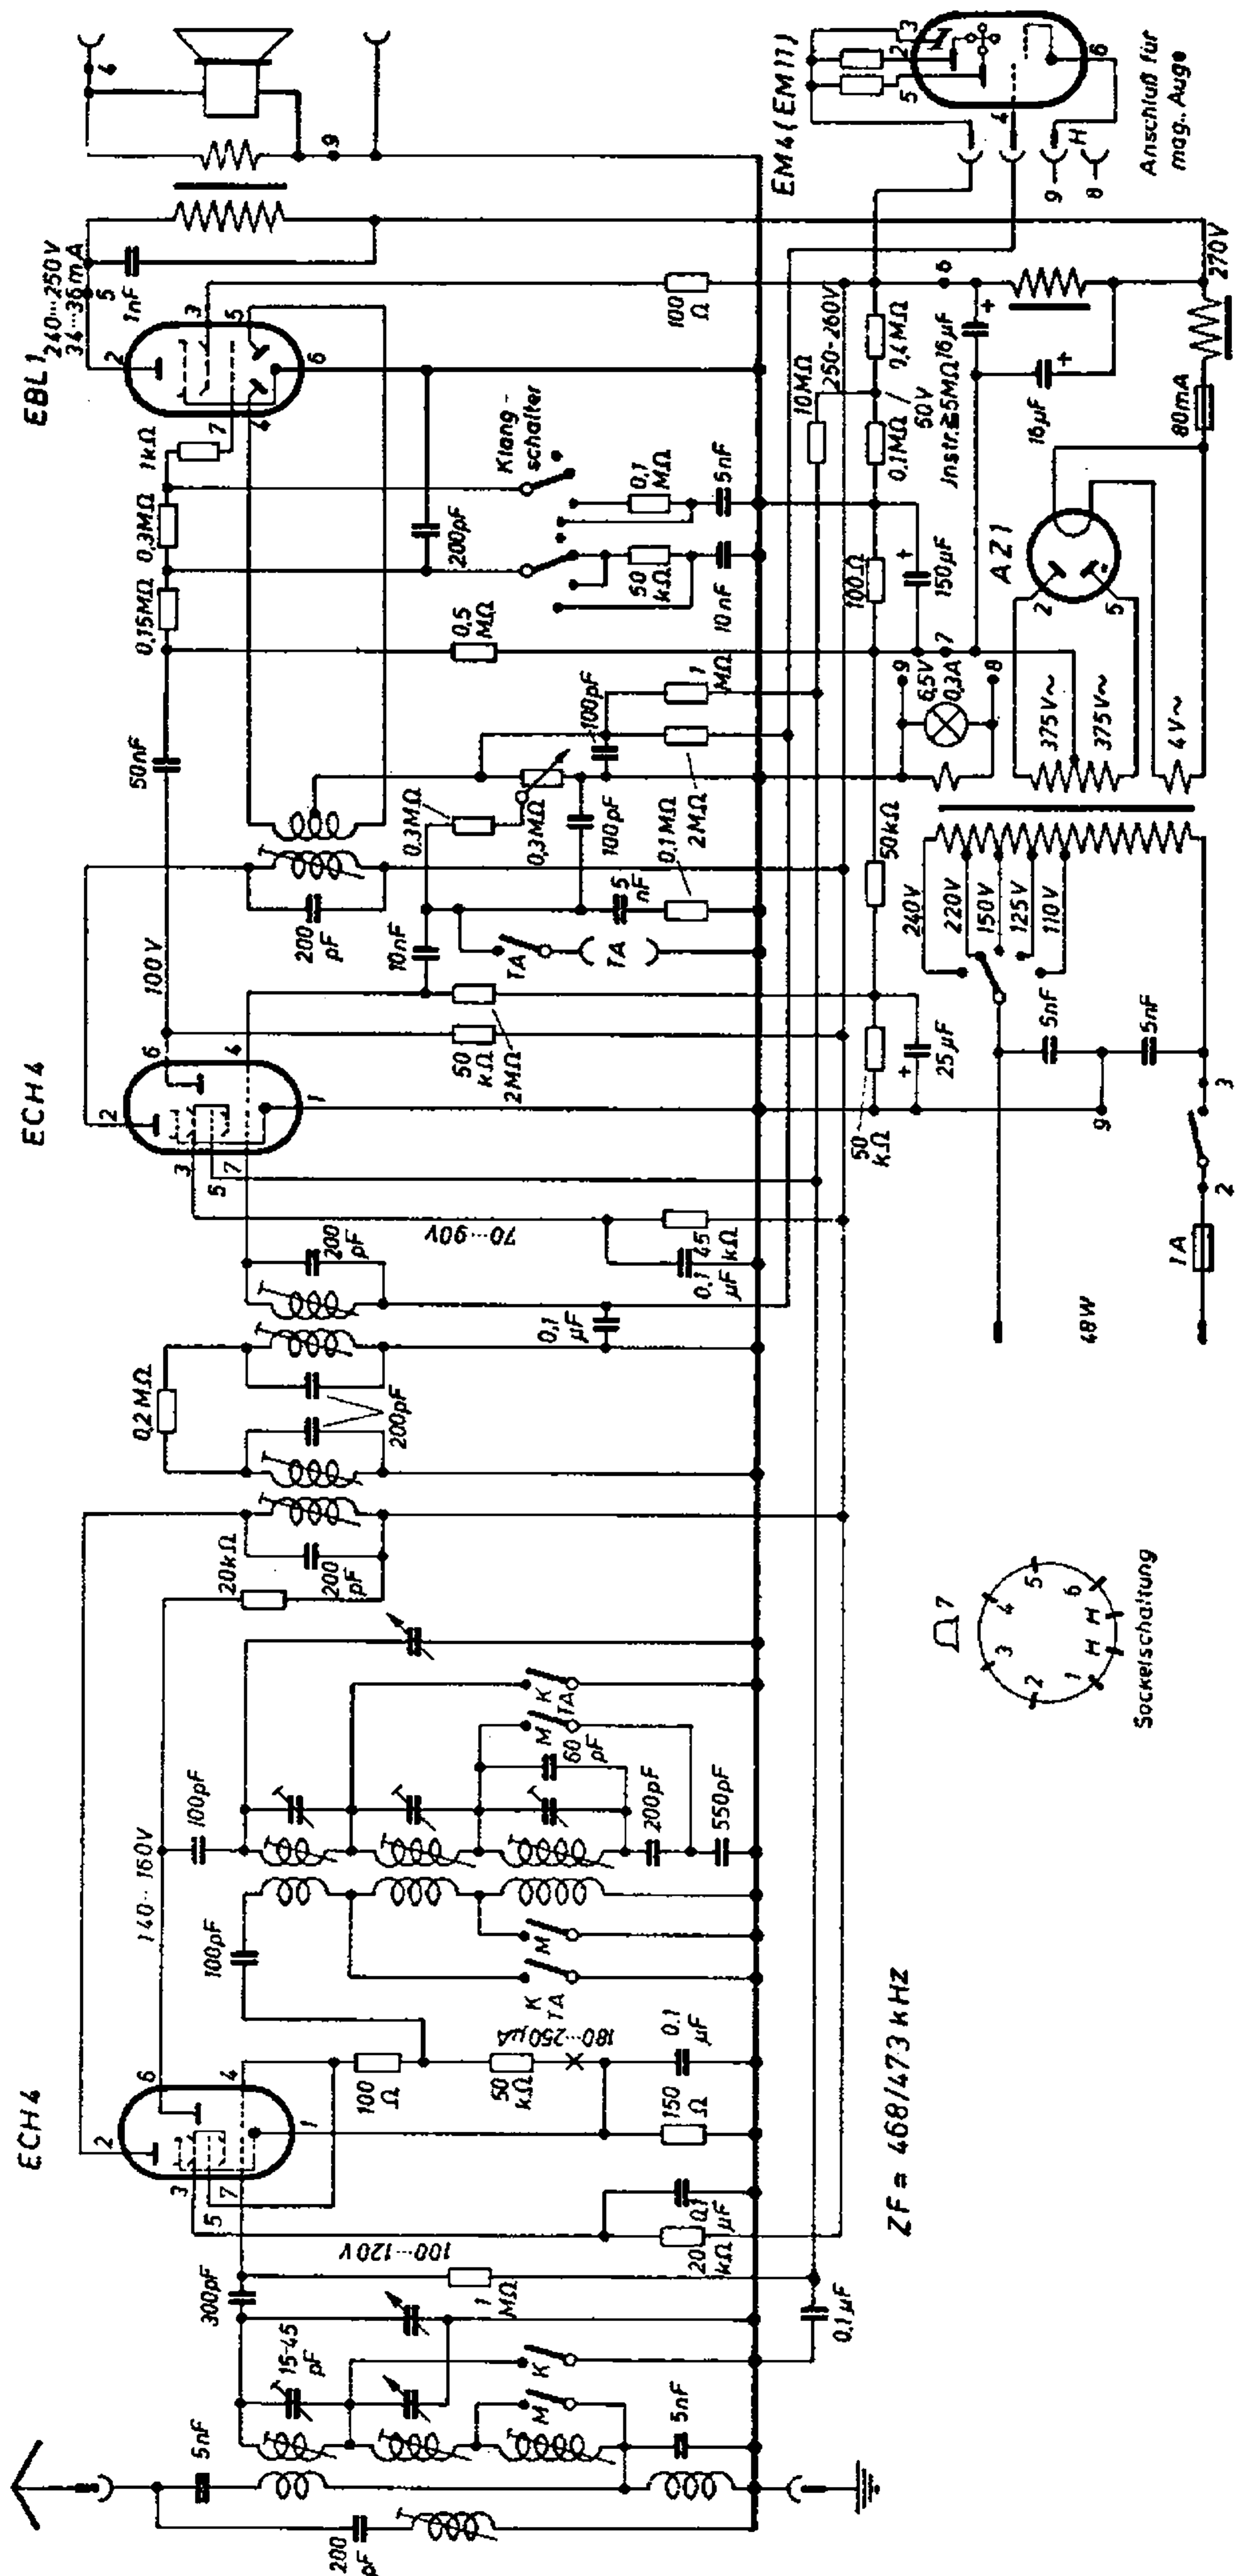

Riweco Caruso W 470

Anschluß für mag. Auge

Socketschaltung