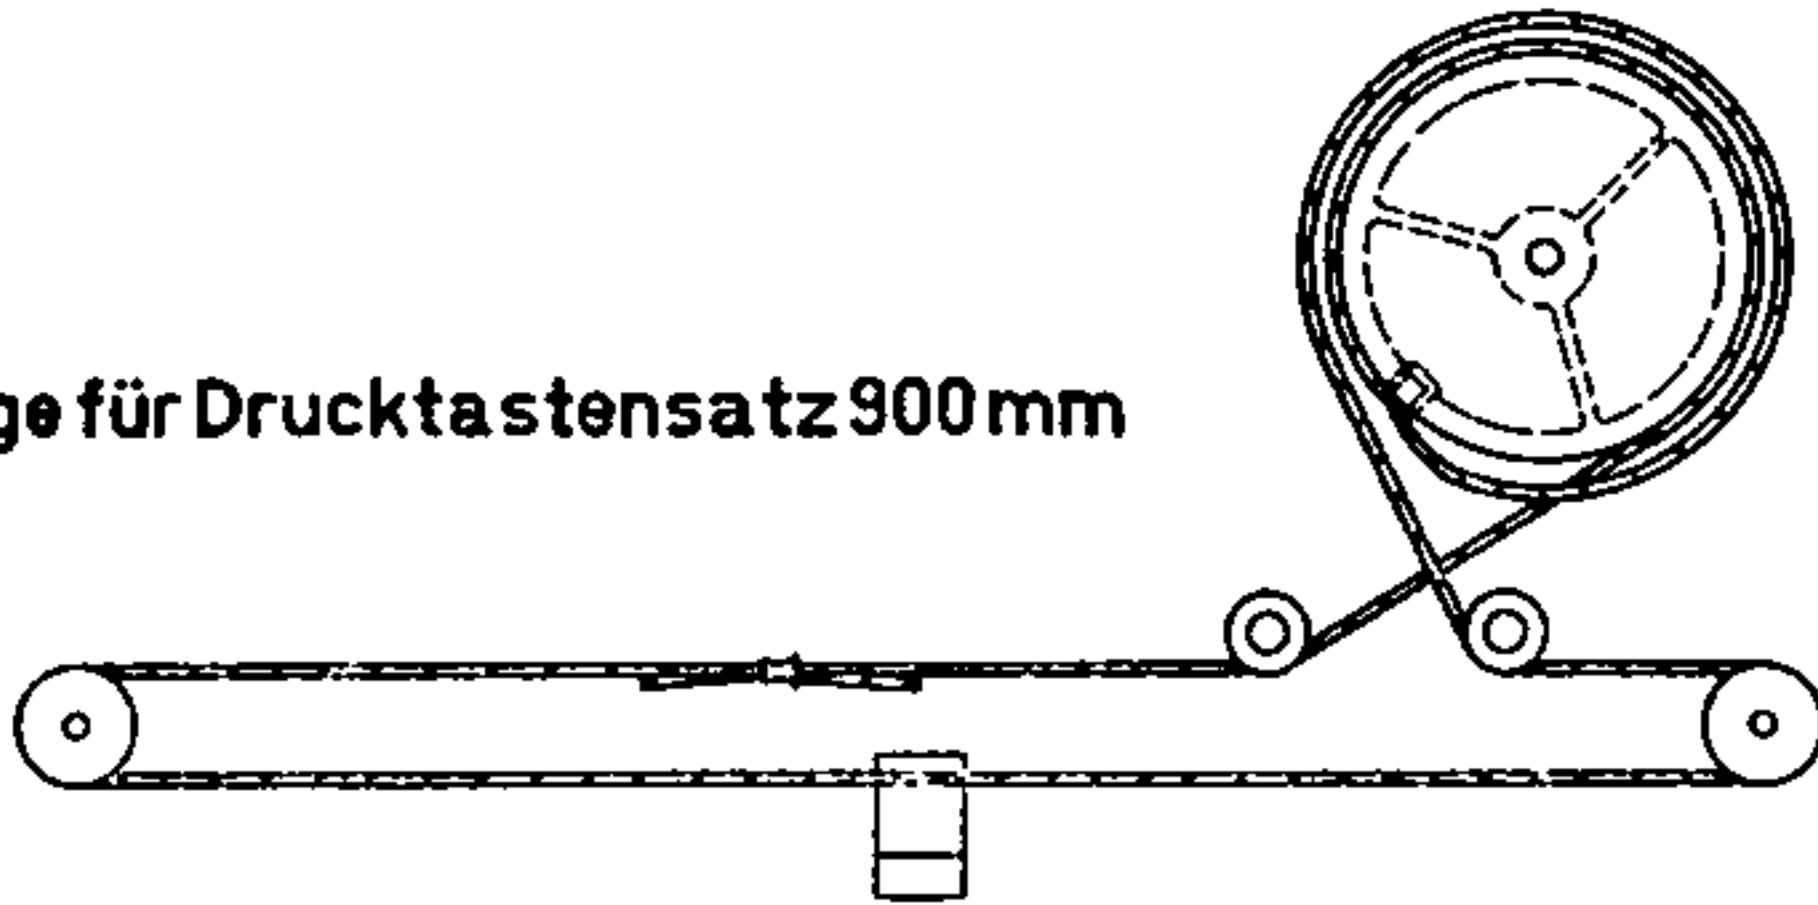

Seillänge für kleinen Zeiger 1100 mm

Seillänge für großen Zeiger 1300 mm

Seillänge für Drucktastensatz 900 mm

SEILANORDNUNG „ALLEGRO/ROMANZE“

280455