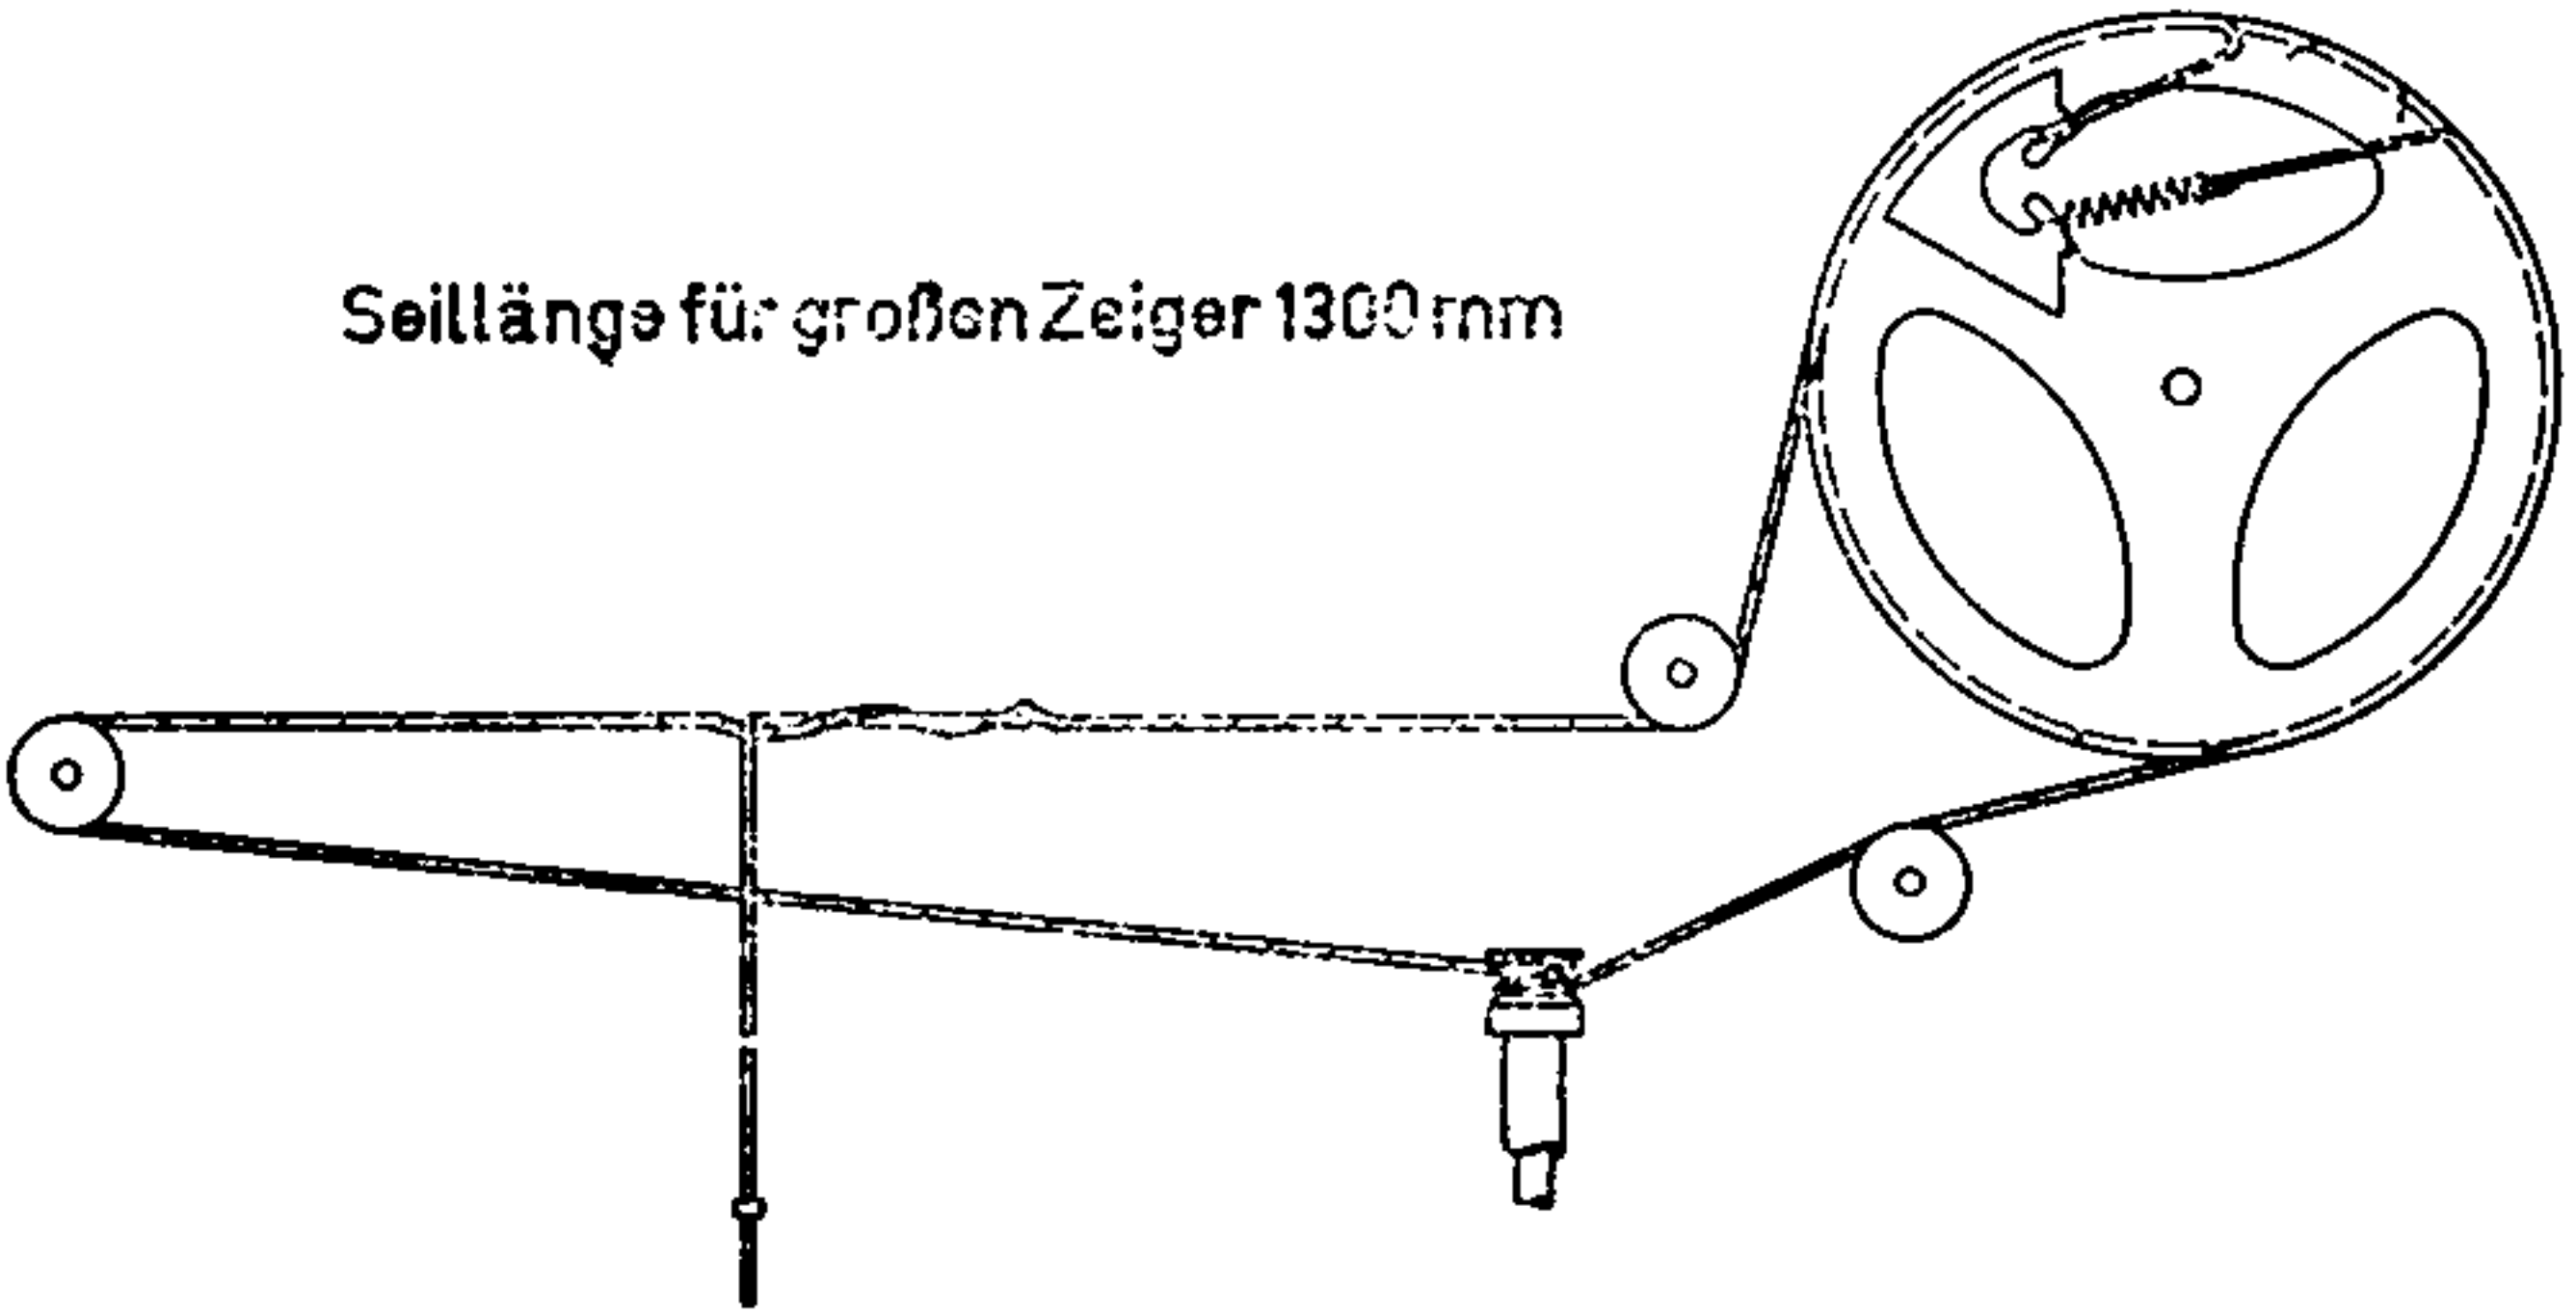

Seillänge für kleinen Zeiger 1100 mm

Seillänge für großen Zeiger 1300 mm

Seillänge für Drucktastensatz 900 mm

SEILANORDNUNG „ALLEGRO/ROMANZE“

280455