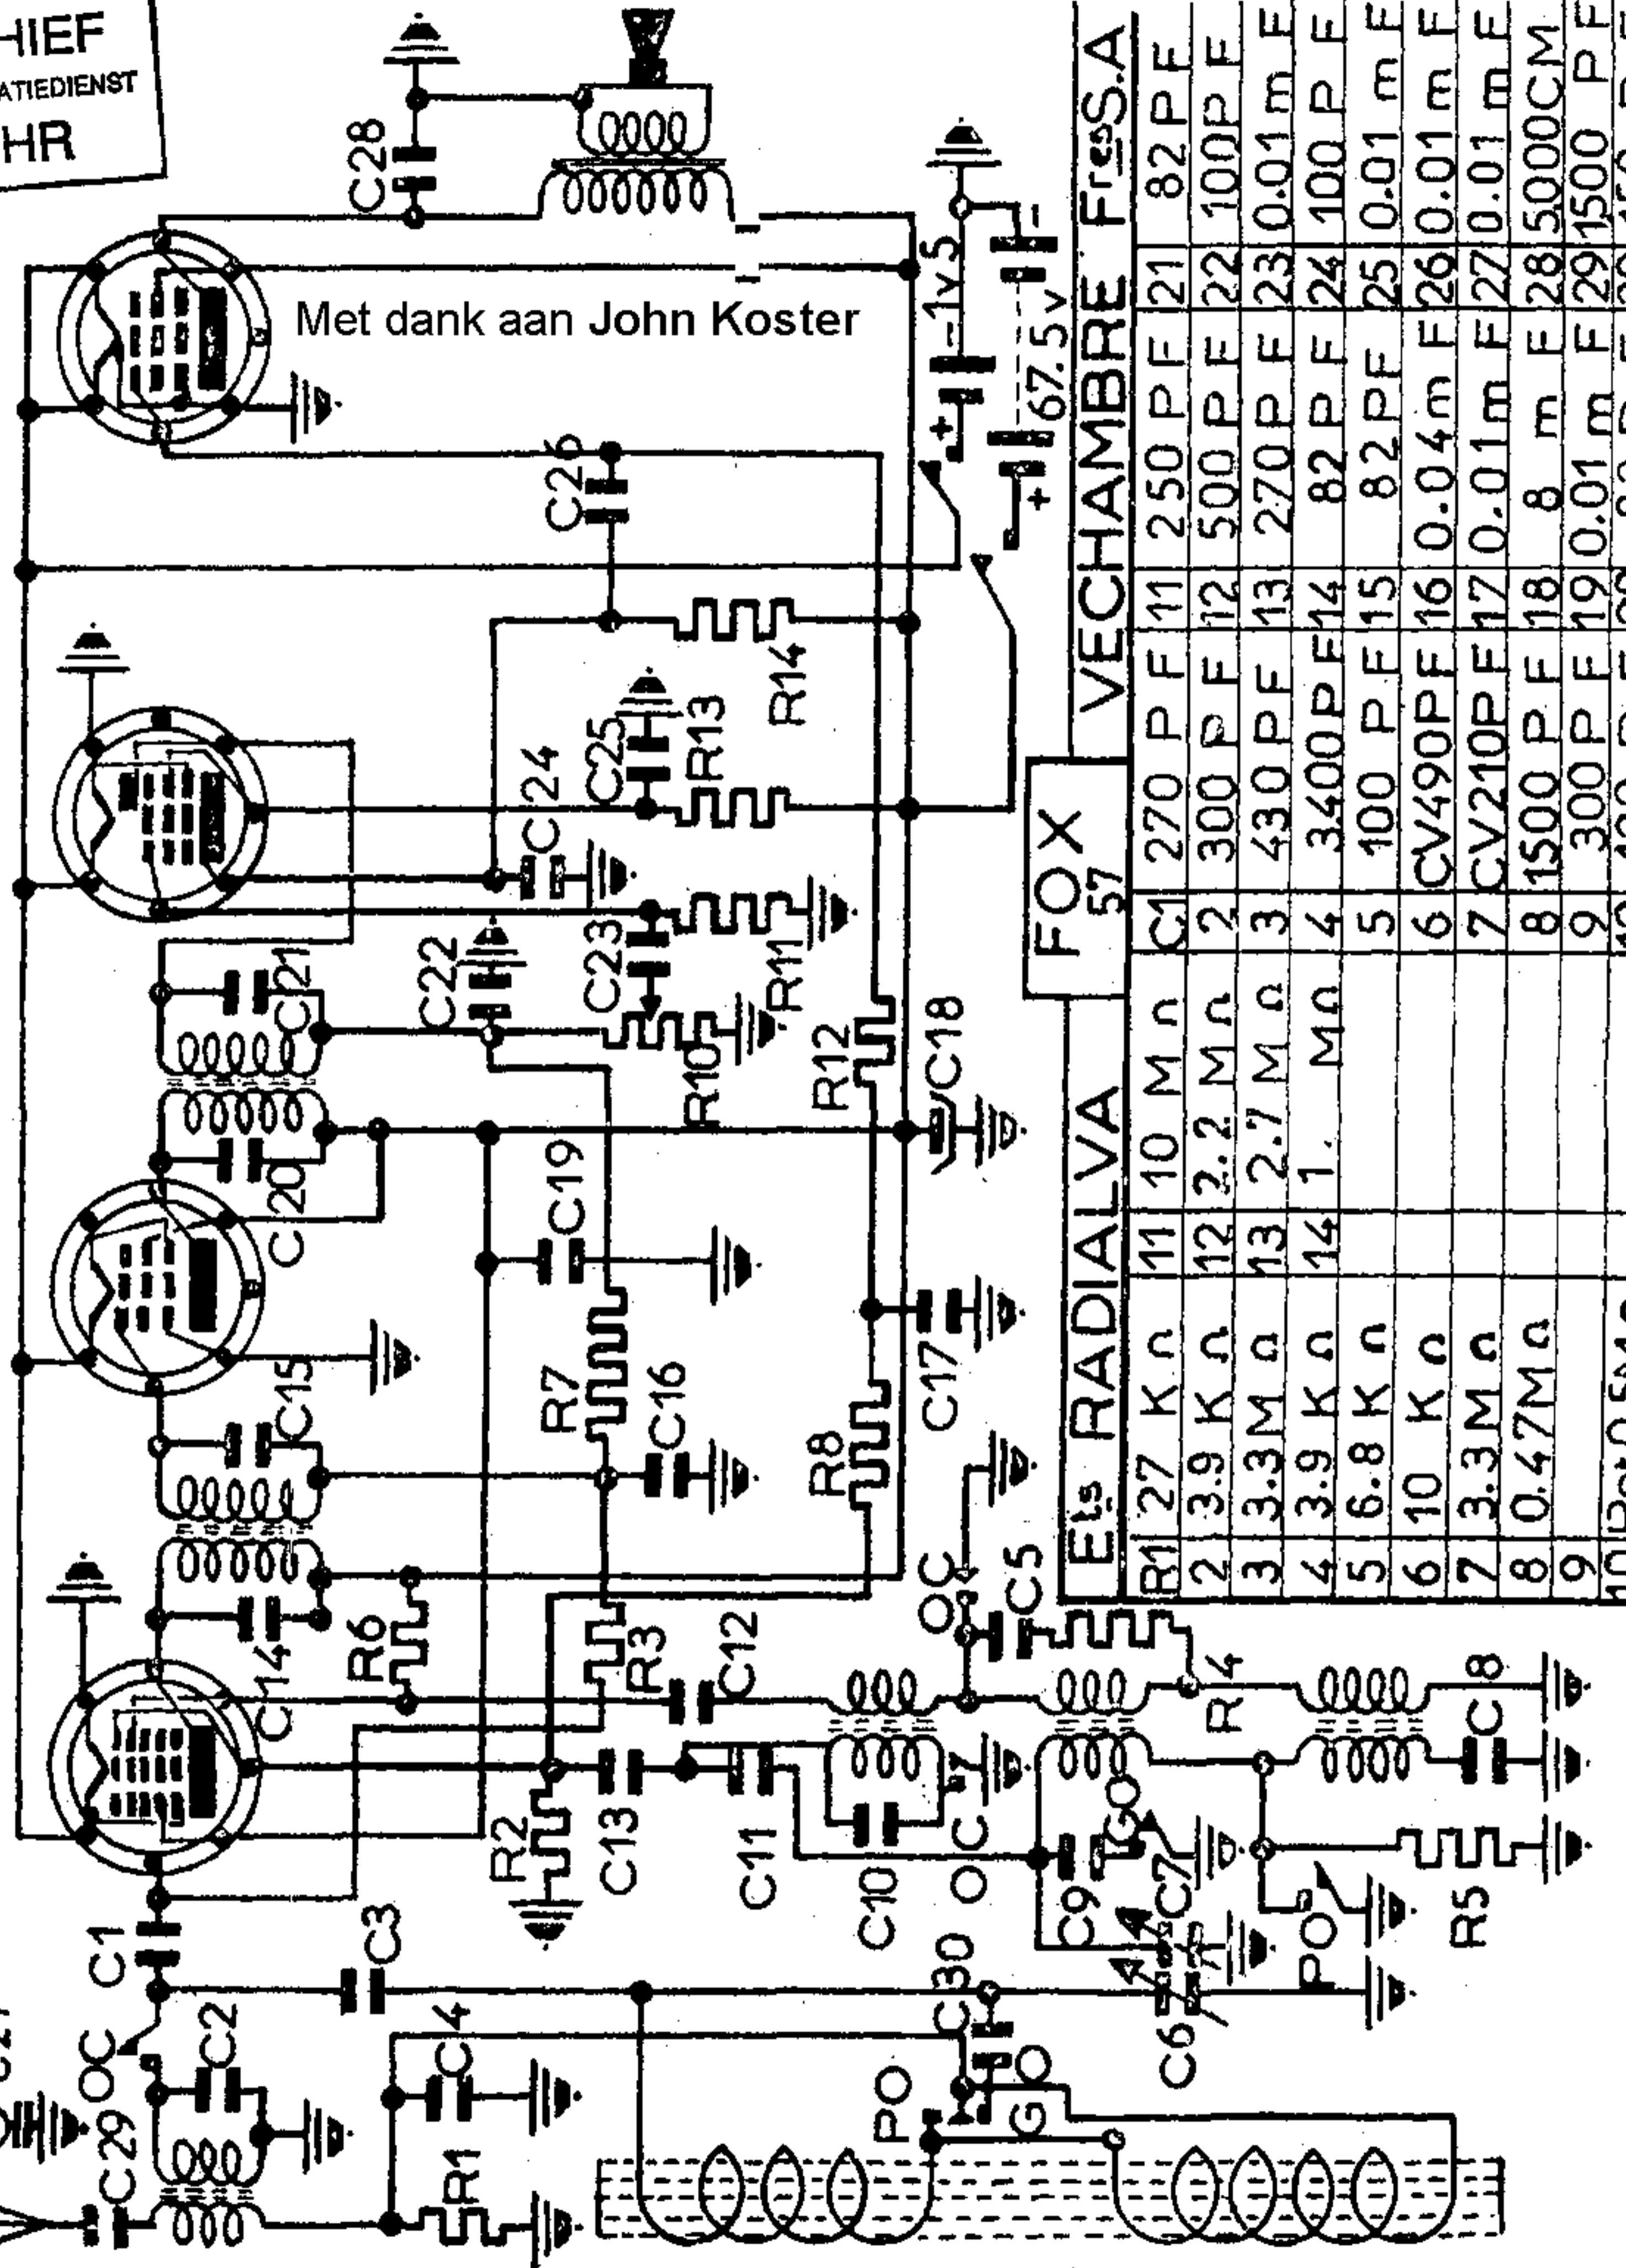

DL 96
DAF 96
DF 96
DK 96

Met dank aan John Koster

| Els RADIALVA | | FOX 57 | | VECHAMBRE Fres.S.A | |
|--------------|-------------|--------|-----------|--------------------|----------|
| R1 | 27 K Ω | C1 | 10 M Ω | 21 | 250 P F |
| 2 | 3.9 K Ω | 2 | 2.2 M Ω | 22 | 500 P F |
| 3 | 3.3 M Ω | 3 | 2.7 M Ω | 23 | 270 P F |
| 4 | 3.9 K Ω | 4 | 1 M Ω | 24 | 82 P F |
| 5 | 6.8 K Ω | 5 | | 25 | 82 P F |
| 6 | 10 K Ω | 6 | CV490 P F | 26 | 0.04 m F |
| 7 | 3.3 M Ω | 7 | CV210 P F | 27 | 0.01 m F |
| 8 | 0.47 M Ω | 8 | 1500 P F | 28 | 8 m F |
| 9 | | 9 | 300 P F | 29 | 0.01 m F |
| 10 | Pot 0.5 M Ω | 10 | 120 P F | 30 | 82 P F |