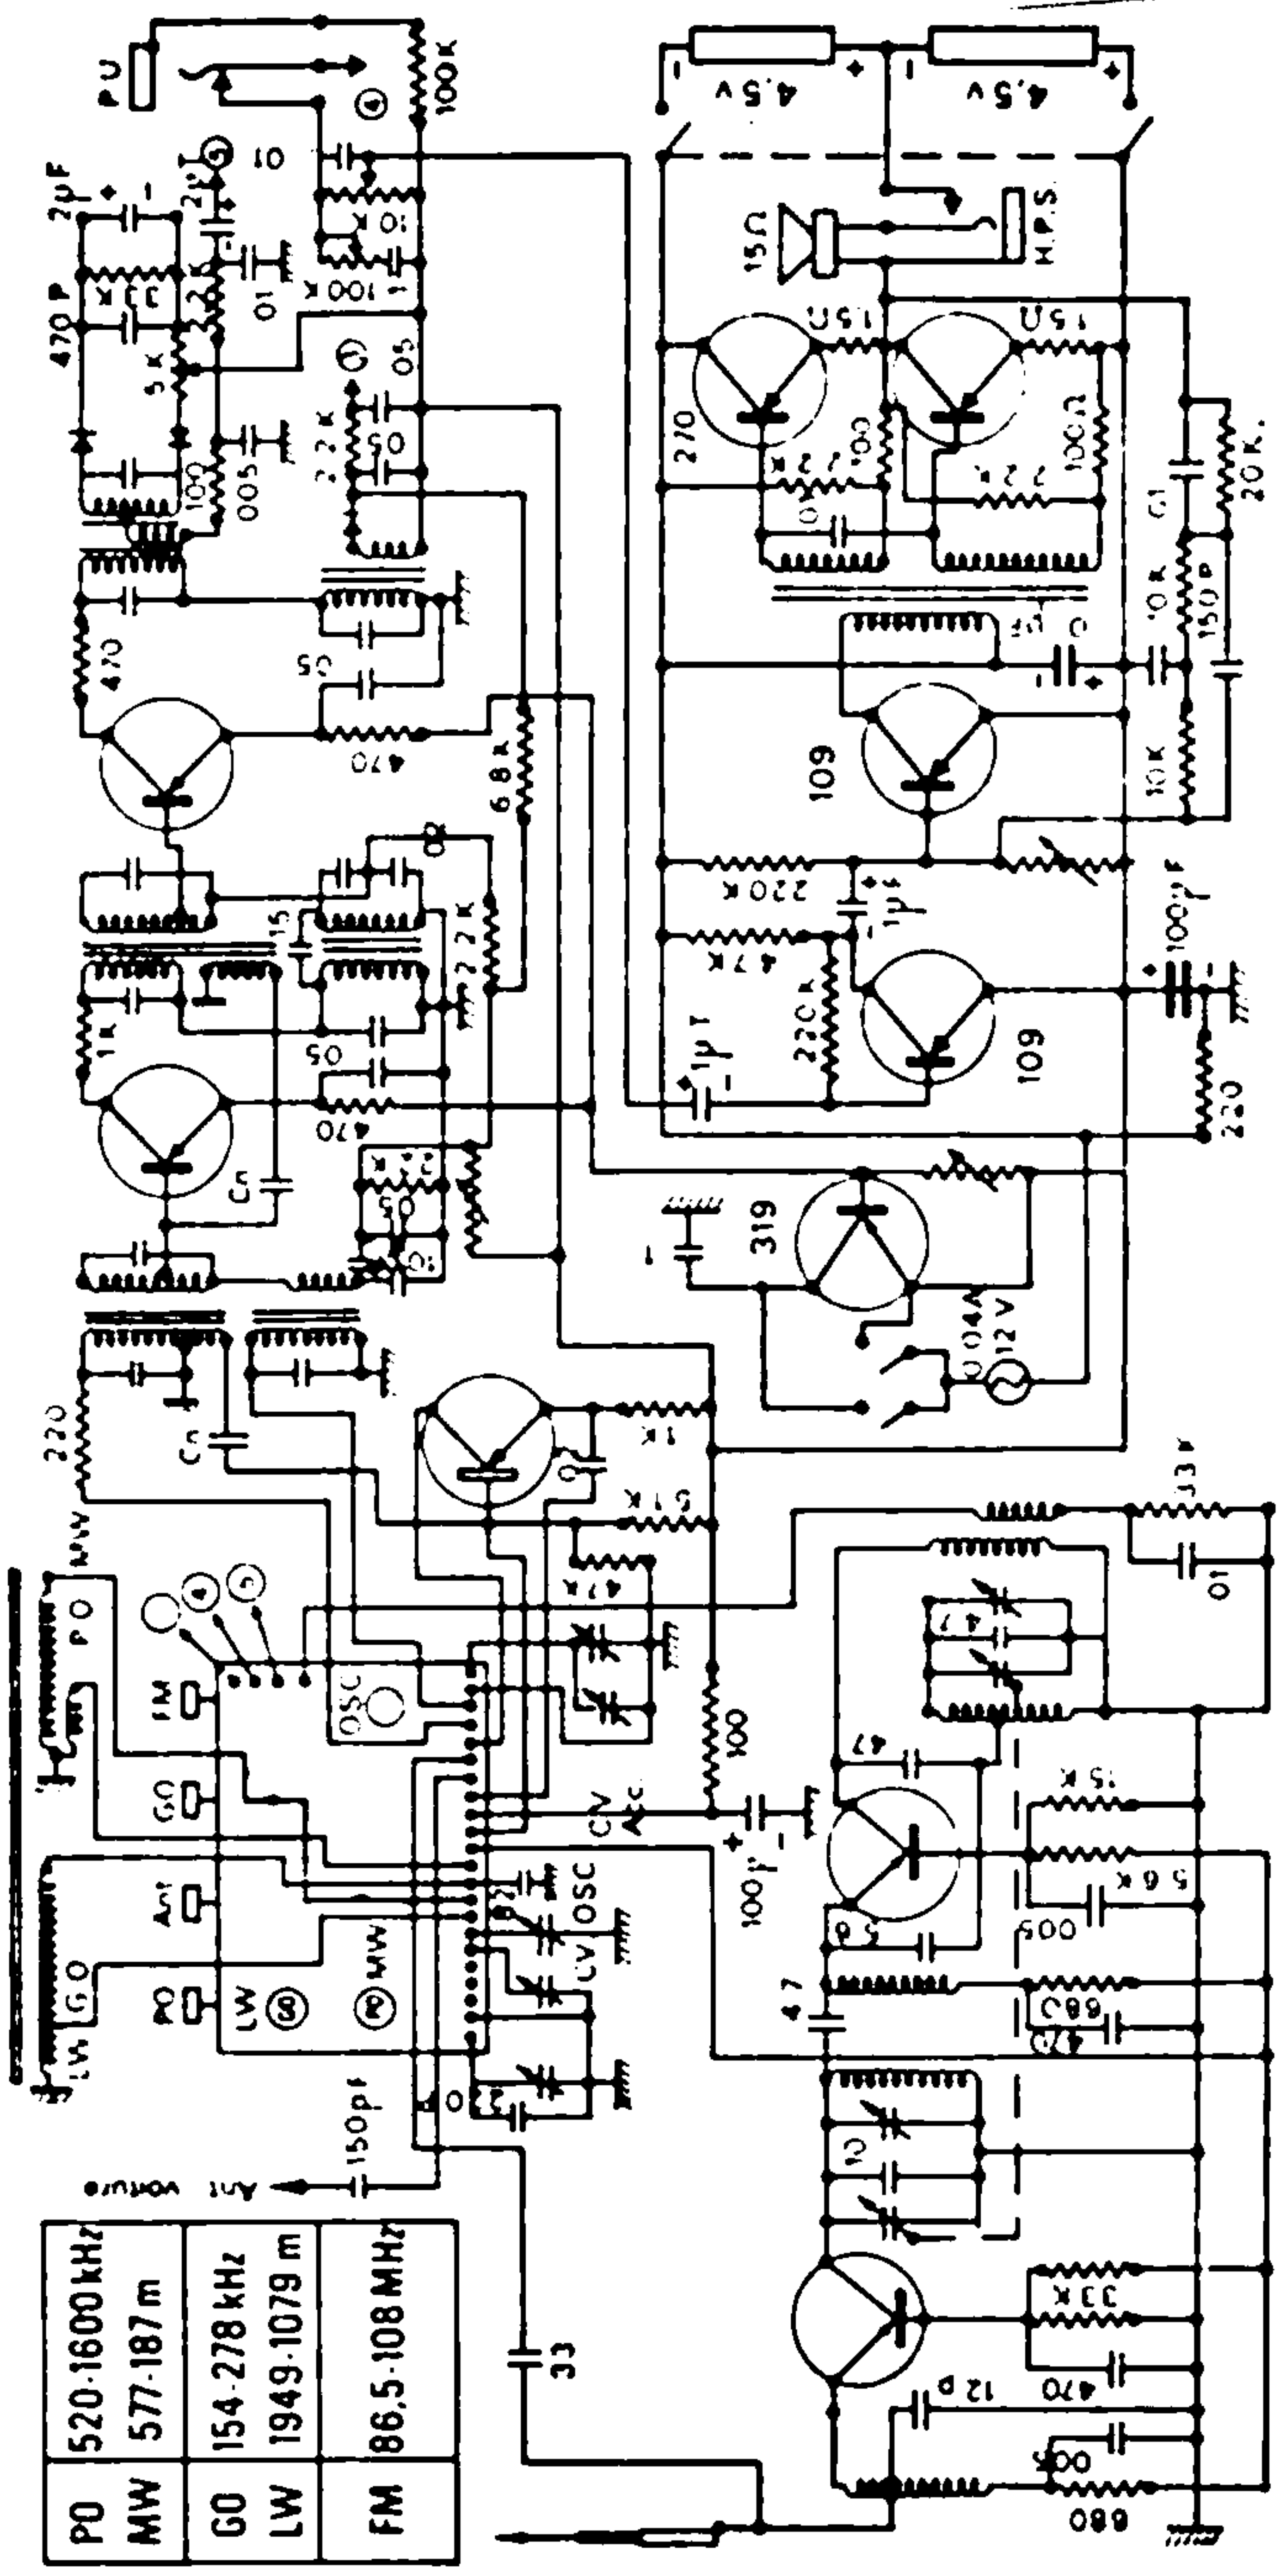

Met dank aan John Koster

P0	520-1600 kHz
MW	577-187 m
G0	154-278 kHz
LW	1949-1079 m
FM	86.5-108 MHz

Waltron PYGMY-RADIO