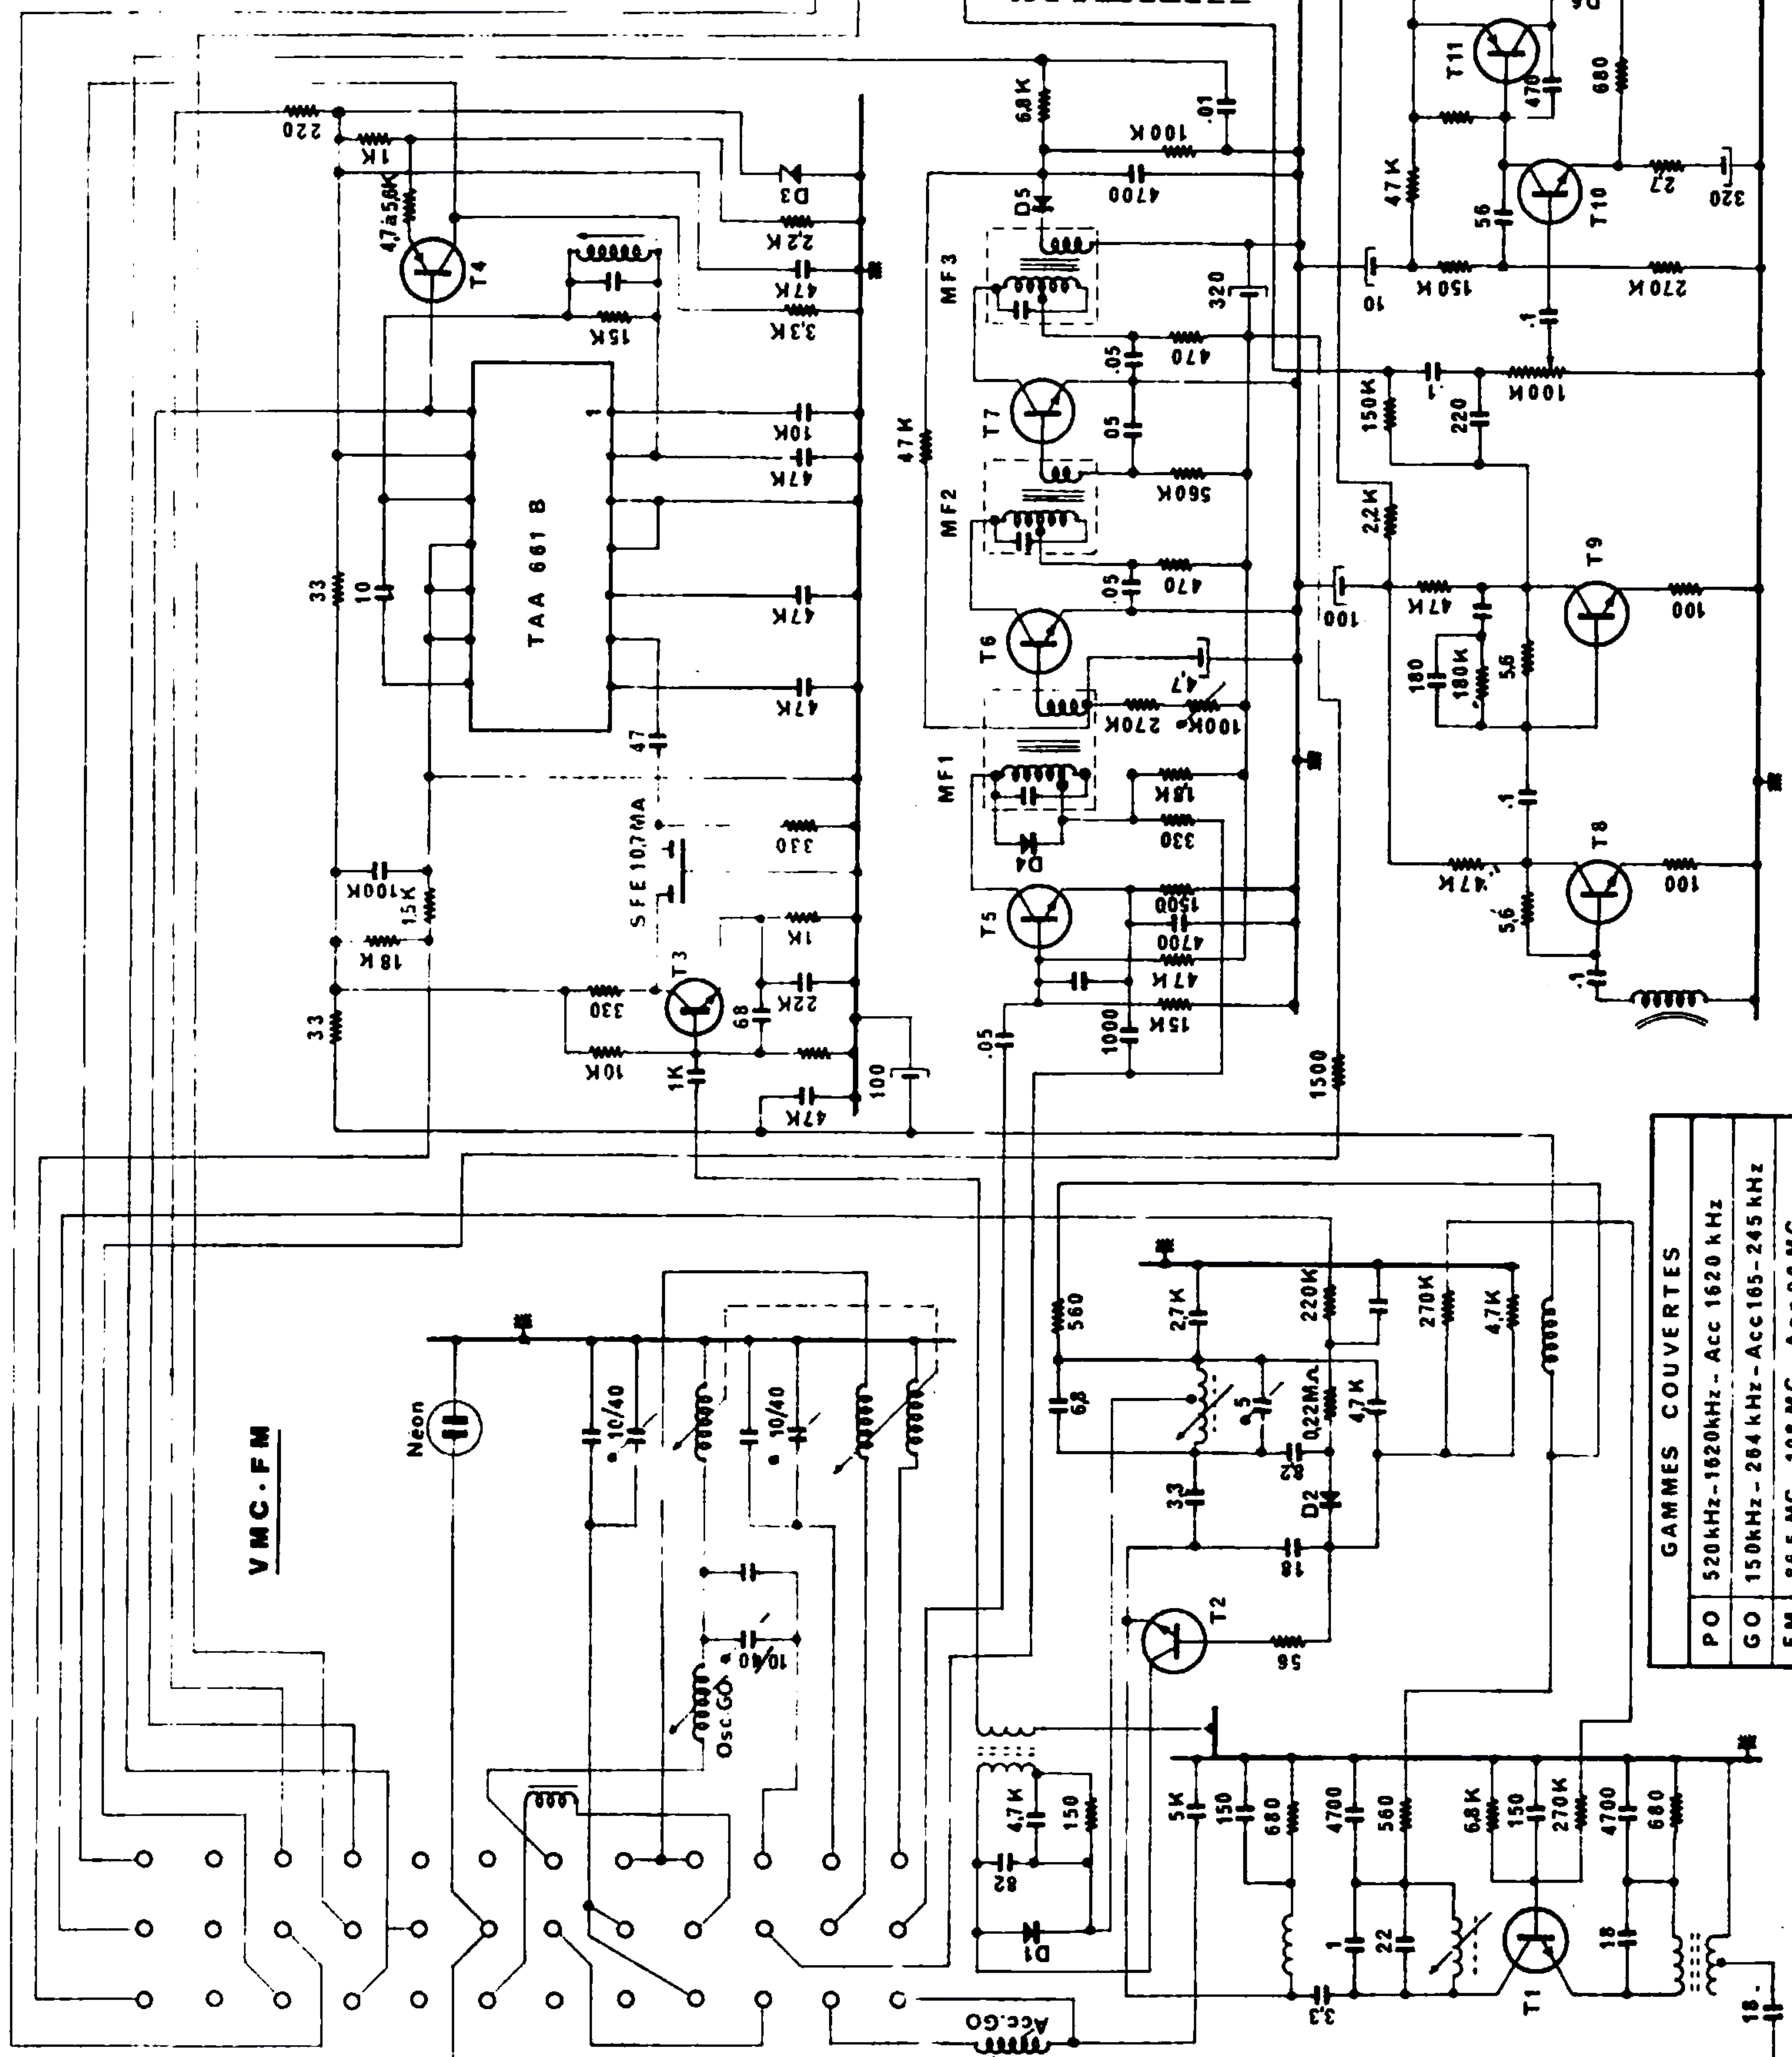

T1	BF 195 - BF255
T2	BF 195 - BF255
T3	BF 233 - BF 255
T4	BC 213 - BC 417 - BF 418
T5	BF 364B - BF 494B - BF 233
T6	BF 365C - BF 495C - BF 233
T7	BF 365D - BF 495C - BF 233
T8	BC 109C - BC 409C - BC 549C
T9	BC 109C - BC 409C - BC 549C
T10	BC 108B - BC 408B - BC 183B
T11	MPS 6562 - BC 328
T12	BD 162
T13	BD 262
D1	BA 316
D2	BA 102
D3	BZX 79C9
D4	BA 316
D5	OA 92 - OF 305
D6	64172

GAMMES COUVERTES	
PO	520 kHz - 1620 kHz - Acc 1620 kHz
GO	150 kHz - 204 kHz - Acc 165 - 245 kHz
FM	86.5 MC - 108 MC - Acc 90 MC