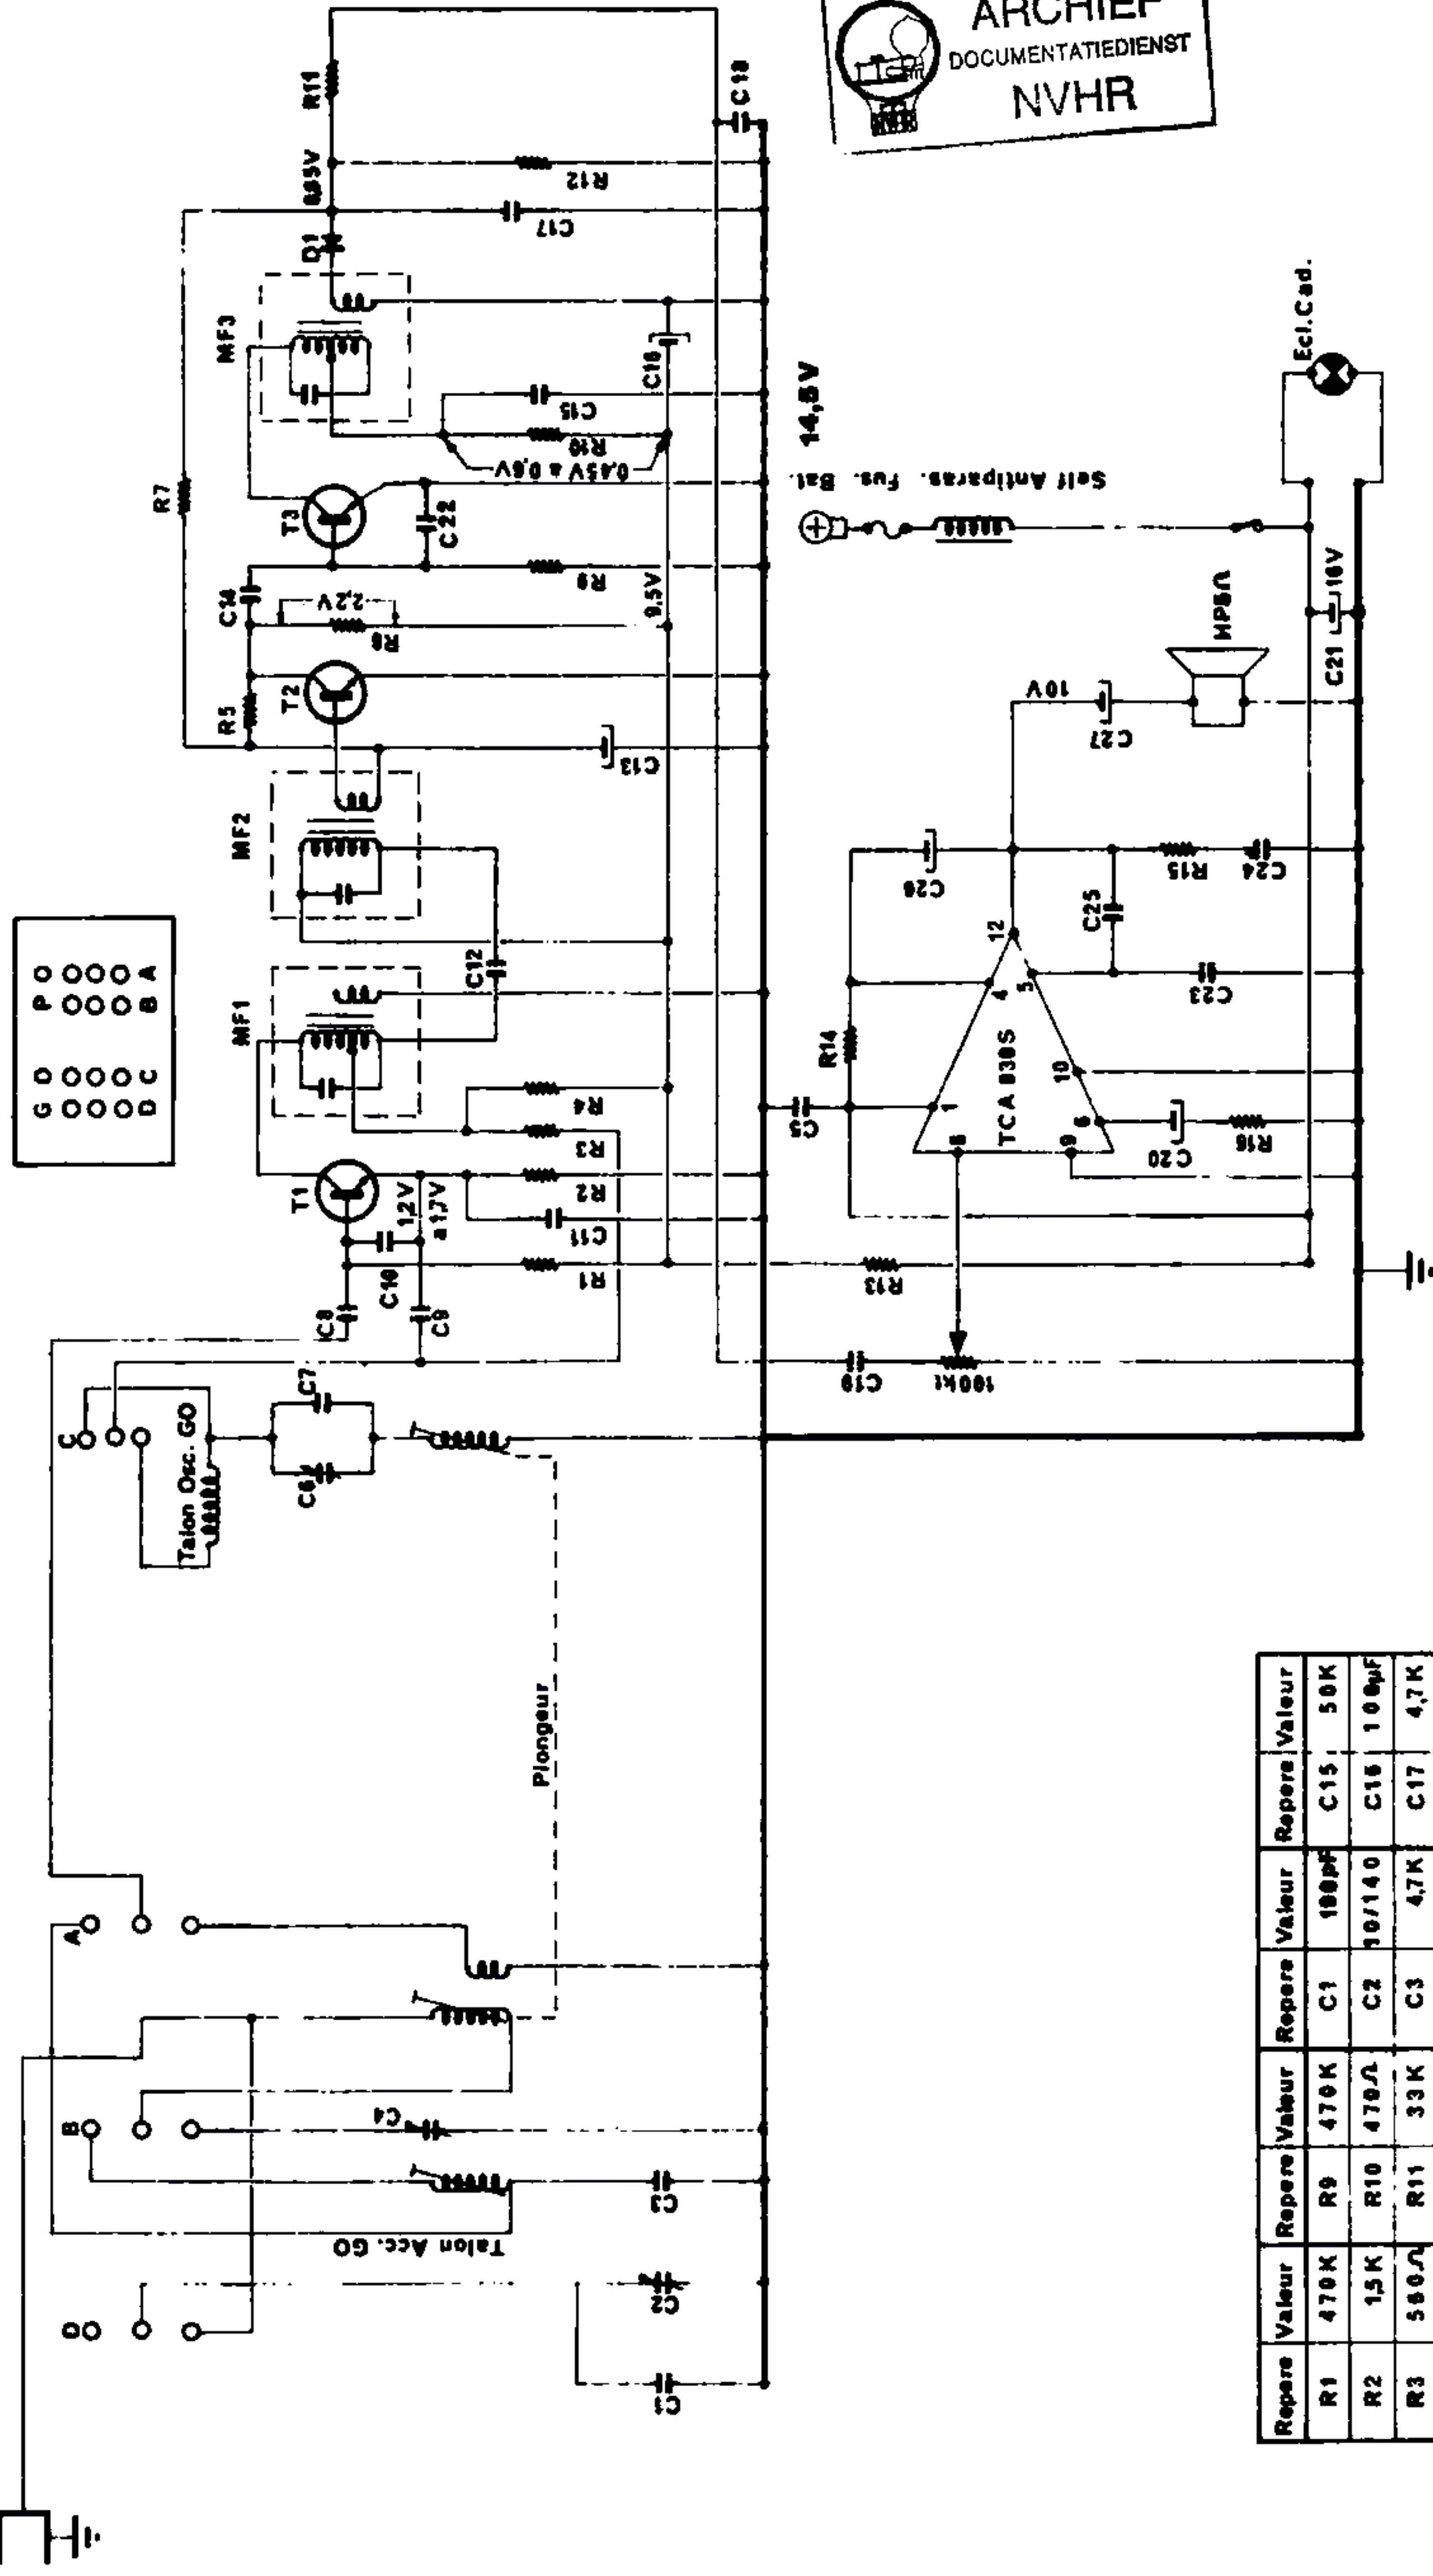

INDICE DATE MODIFICATIONS NOM

PYGMY - RADIO

25 Rue de LANDY 93212 Le Plessis St Denis
Tel: 243 10 41

Devisé AMVM Date FEVRIER 75
Designé Plan N°

START

CE PLAN NE DOIT PAS ETRE DIFFUSE DANS NOIRE AGENCE

G	O	O	O	O	C
P	O	O	O	O	B
O	O	O	O	O	A

Gammes couvertes

PO	520-1020 kHz Acc 1020 kHz
GO	150-200 kHz Acc 185-240 kHz

Repere	Valeur	Repere	Valeur	Repere	Valeur	Repere	Valeur
R1	470K	R9	470K	C1	100pF	C15	50K
R2	15K	R10	470Ω	C2	10/140	C16	100μF
R3	560Ω	R11	33K	C3	4.7K	C17	4.7K
R4	1.8K	R12	33K	C4	10/50pF	C18	1.5K
R5	220K	R13	15K	C5	100K	C19	22K
R7	27K	R14	100Ω	C6	30/140	C20	25μF
R8	2.2K	R15	2.2Ω	C7	470pF	C21	1000μF
		R16	56Ω	C8	50K	C22	470pF
				C9	1K	C23	2.2K
				C10	60pF	C24	220K
T1	BF233/3	C11	4.7K	C25	470pF		
T2	BF233/3	C12	2.2pF	C26	100μF		
T3	BF233/2	C13	4.7μF	C27	470μF		
D1	OF305	C14	4.7K