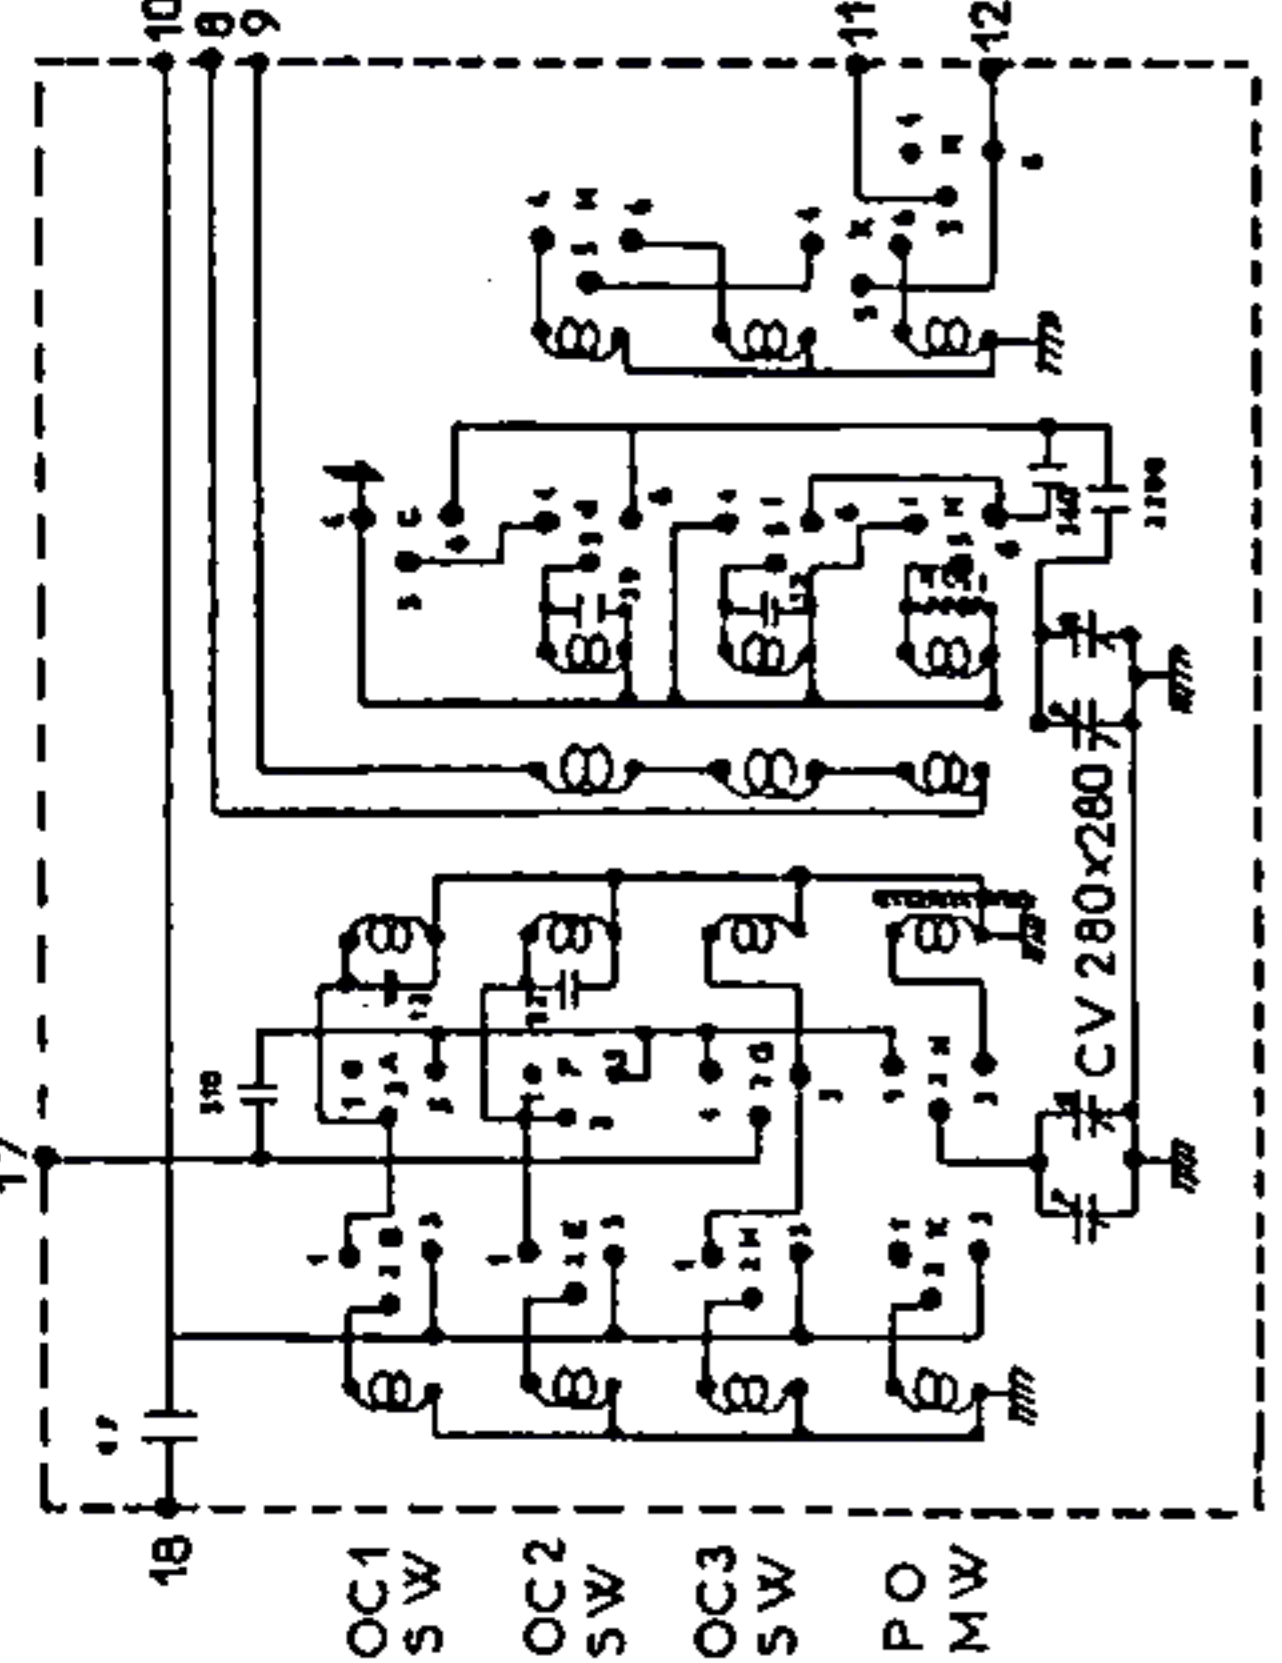

H P

CELLULE

ALIMENTATION-RECEPTEUR

GAMMES	COUVERTES	reglages
PO	520 à 1600 kcs	600-1400k
OC3 SW	10 à 20 mcs	12 mcs
OC2 SW	4,9 à 10,3 mcs	5,5 mcs
OC1 SW	2,2 à 4,95	2,5 mcs

CONTACTEUR

NOUVELLE FORMULE LA BF ET LA PARTIE HF SUR UN SEUL MODULE

GAMMES	COUVERTES	reglages
GO	154 à 280 kcs	220 kcs
PO	520 à 1600 kcs	600-1400
OC1 SW	3,15 à 7,8 mcs	3,5 mcs
OC2 SW	6,7 mcs à 16 mcs	7,5 mcs

EXPORT

Ned. Ver. v. Historie v/d Radio

METROPOLE