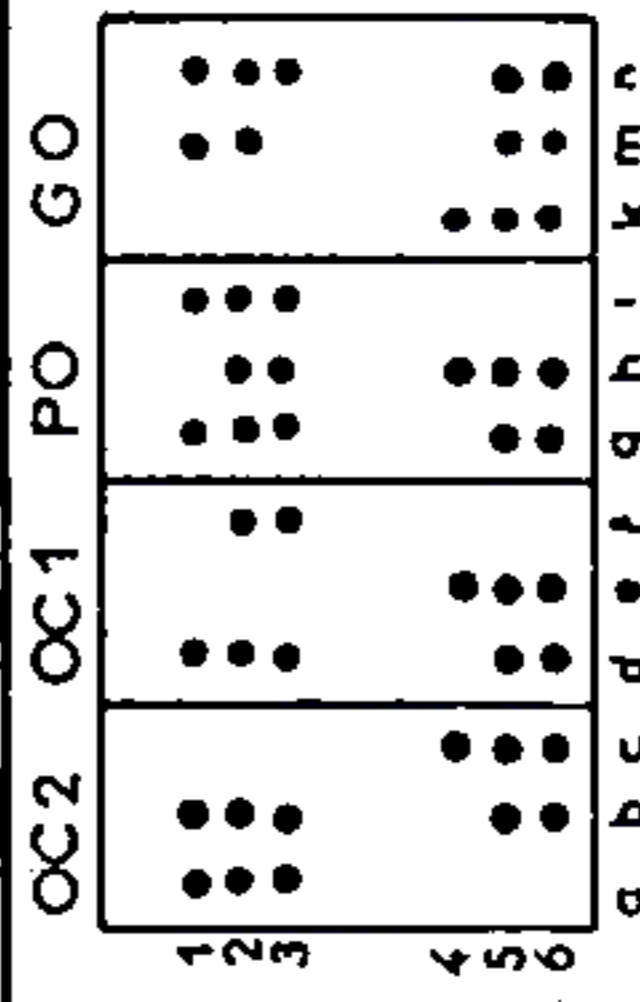

H P

CELLULE

ALIMENTATION-RECEPTEUR

GAMMES	COUVERTES	reglages
PO	520 à 1600 kcs	600-1400k
OC3 SW	10 à 20 mcs	12 mcs
OC2 SW	4,9 à 10,3 mcs	5,5 mcs
OC1 SW	2,2 à 4,95	2,5 mcs

CONTACTEUR

NOUVELLE FORMULE LA BF ET LA PARTIE HF SUR UN SEUL MODULE

GAMMES	COUVERTES	reglages
GO	154 à 280 kcs	220 kcs
PO	520 à 1600 kcs	600-1400
OC1 SW	3,15 à 7,8 mcs	3,5 mcs
OC2 SW	6,7 mcs à 16 mcs	7,5 mcs

EXPORT

Ned. Ver. v. Historie v/d Radio

METROPOLE