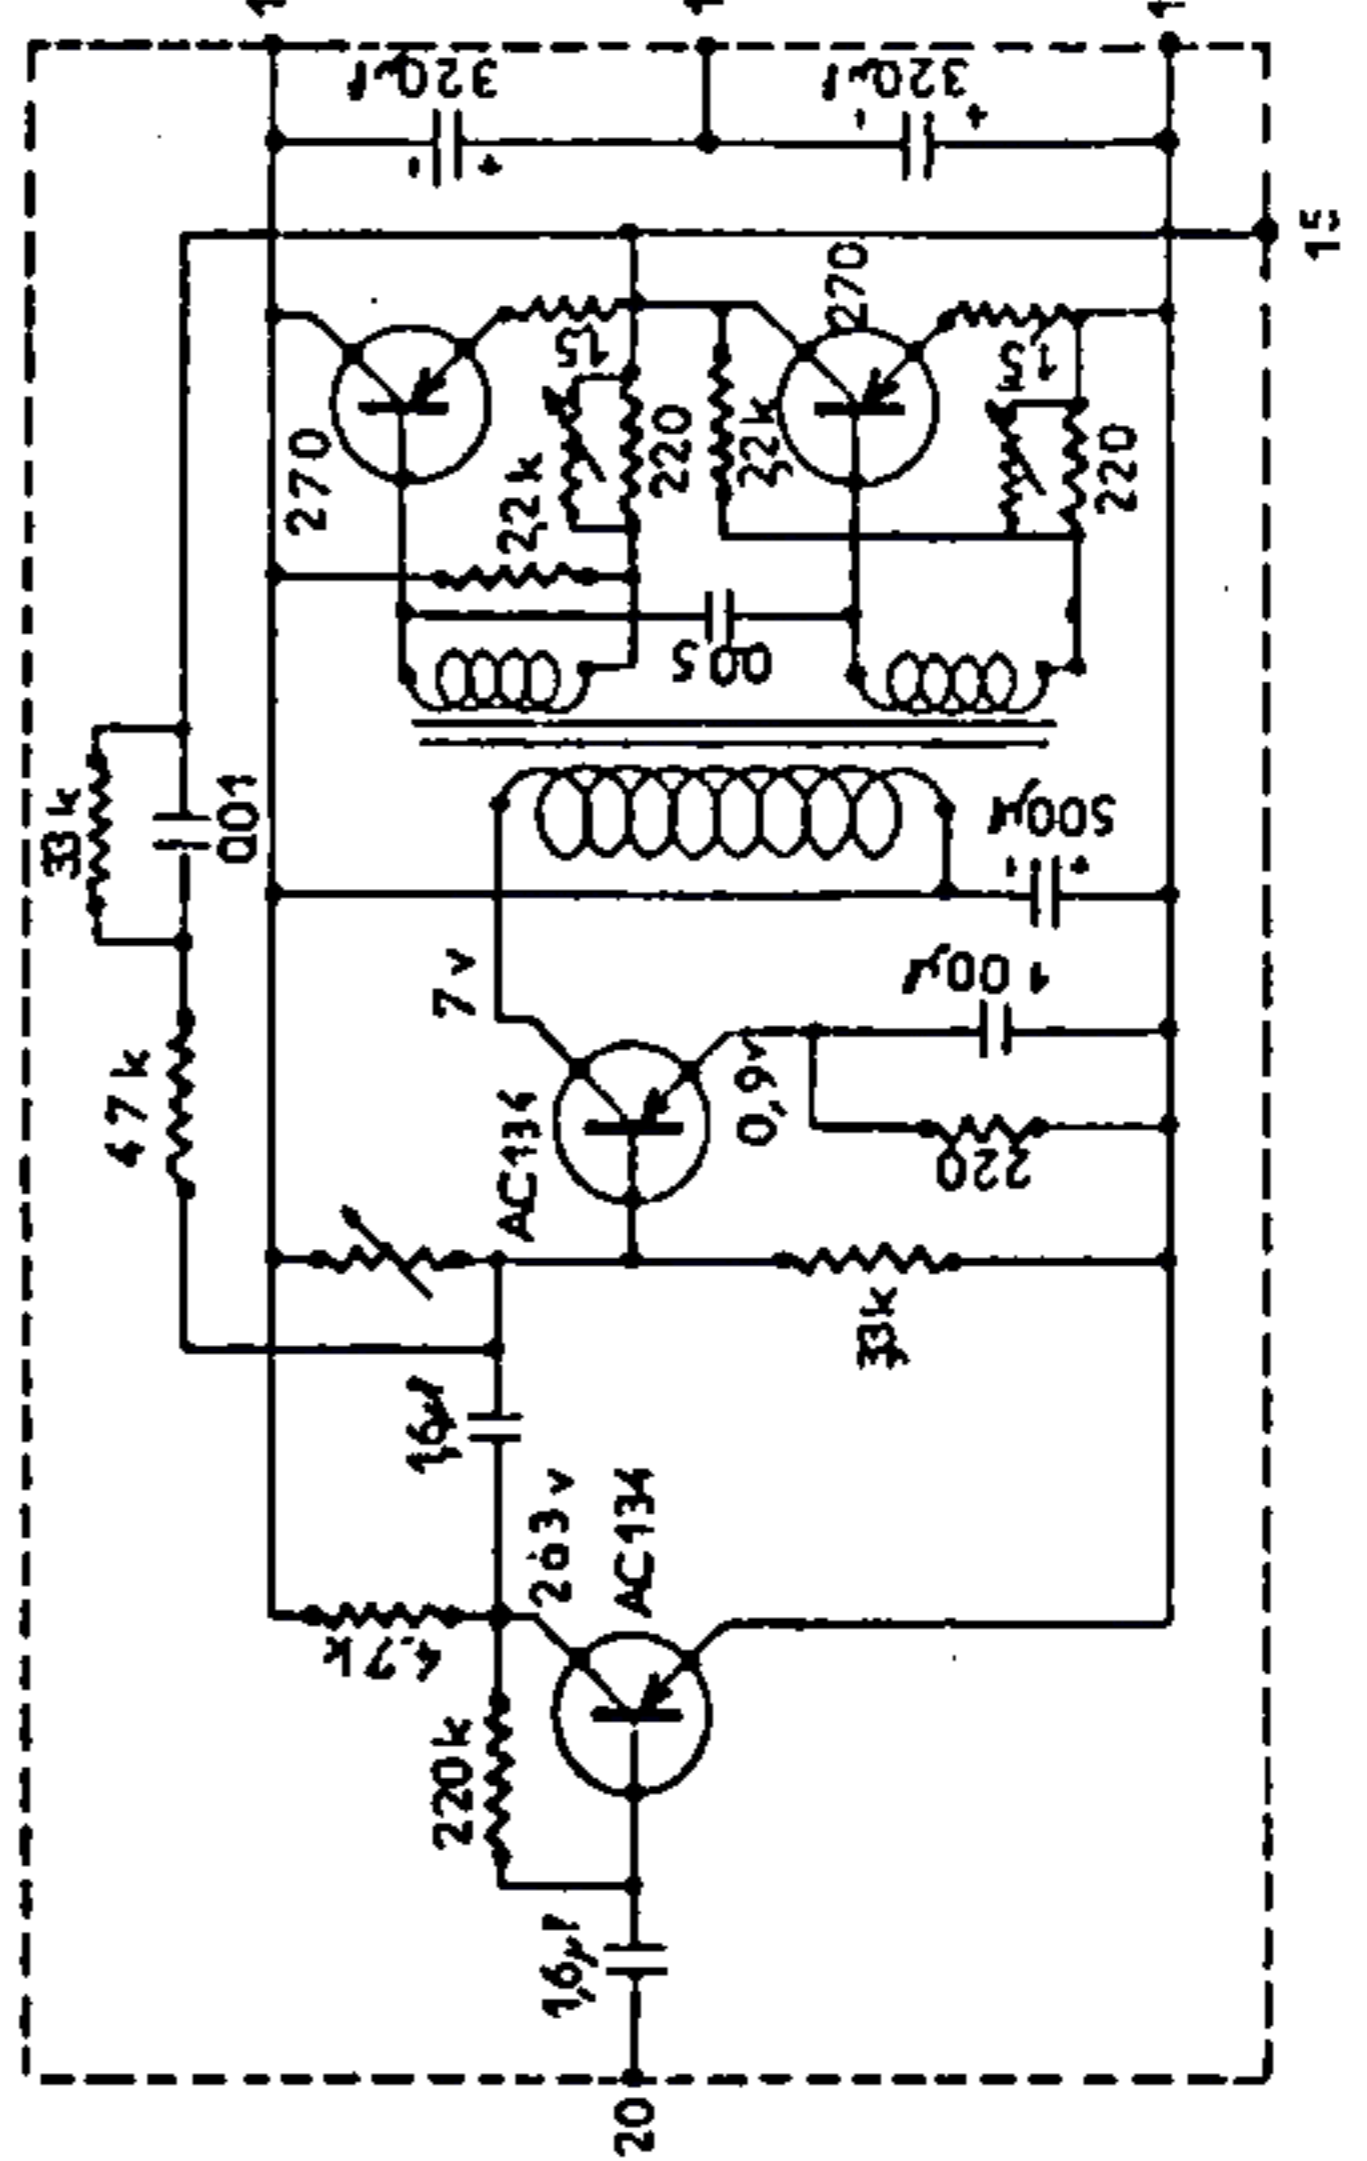

VERSION METROPOLE

VERSION EXPORT

RP 550

PYGMY - RADIO

MODULE HF

Met dank aan John Koster

MODULE BF

SORTIES

H P

CELLULE

ALIMENTATION-RECEPTEUR

GAMMES	COUVERTES	reglages
PO	520 à 1600 kcs	600-1400k
OC3 SW	10 à 20 mcs	12 mcs
OC2 SW	4,9 à 10,3 mcs	5,5 mcs
OC1 SW	2,2 à 4,95	2,5 mcs

CONTACTEUR

NOUVELLE FORMULE LA BF ET LA PARTIE HF SUR UN SEUL MODULE

GAMMES	COUVERTES	reglages
GO	154 à 280 kcs	220 kcs
PO	520 à 1600 kcs	600-1400
OC1 SW	3,15 à 7,8 mcs	3,5 mcs
OC2 SW	6,7 mcs à 16 mcs	7,5 mcs

EXPORT

Ned. Ver. v. Historie v/d Radio

METROPOLE