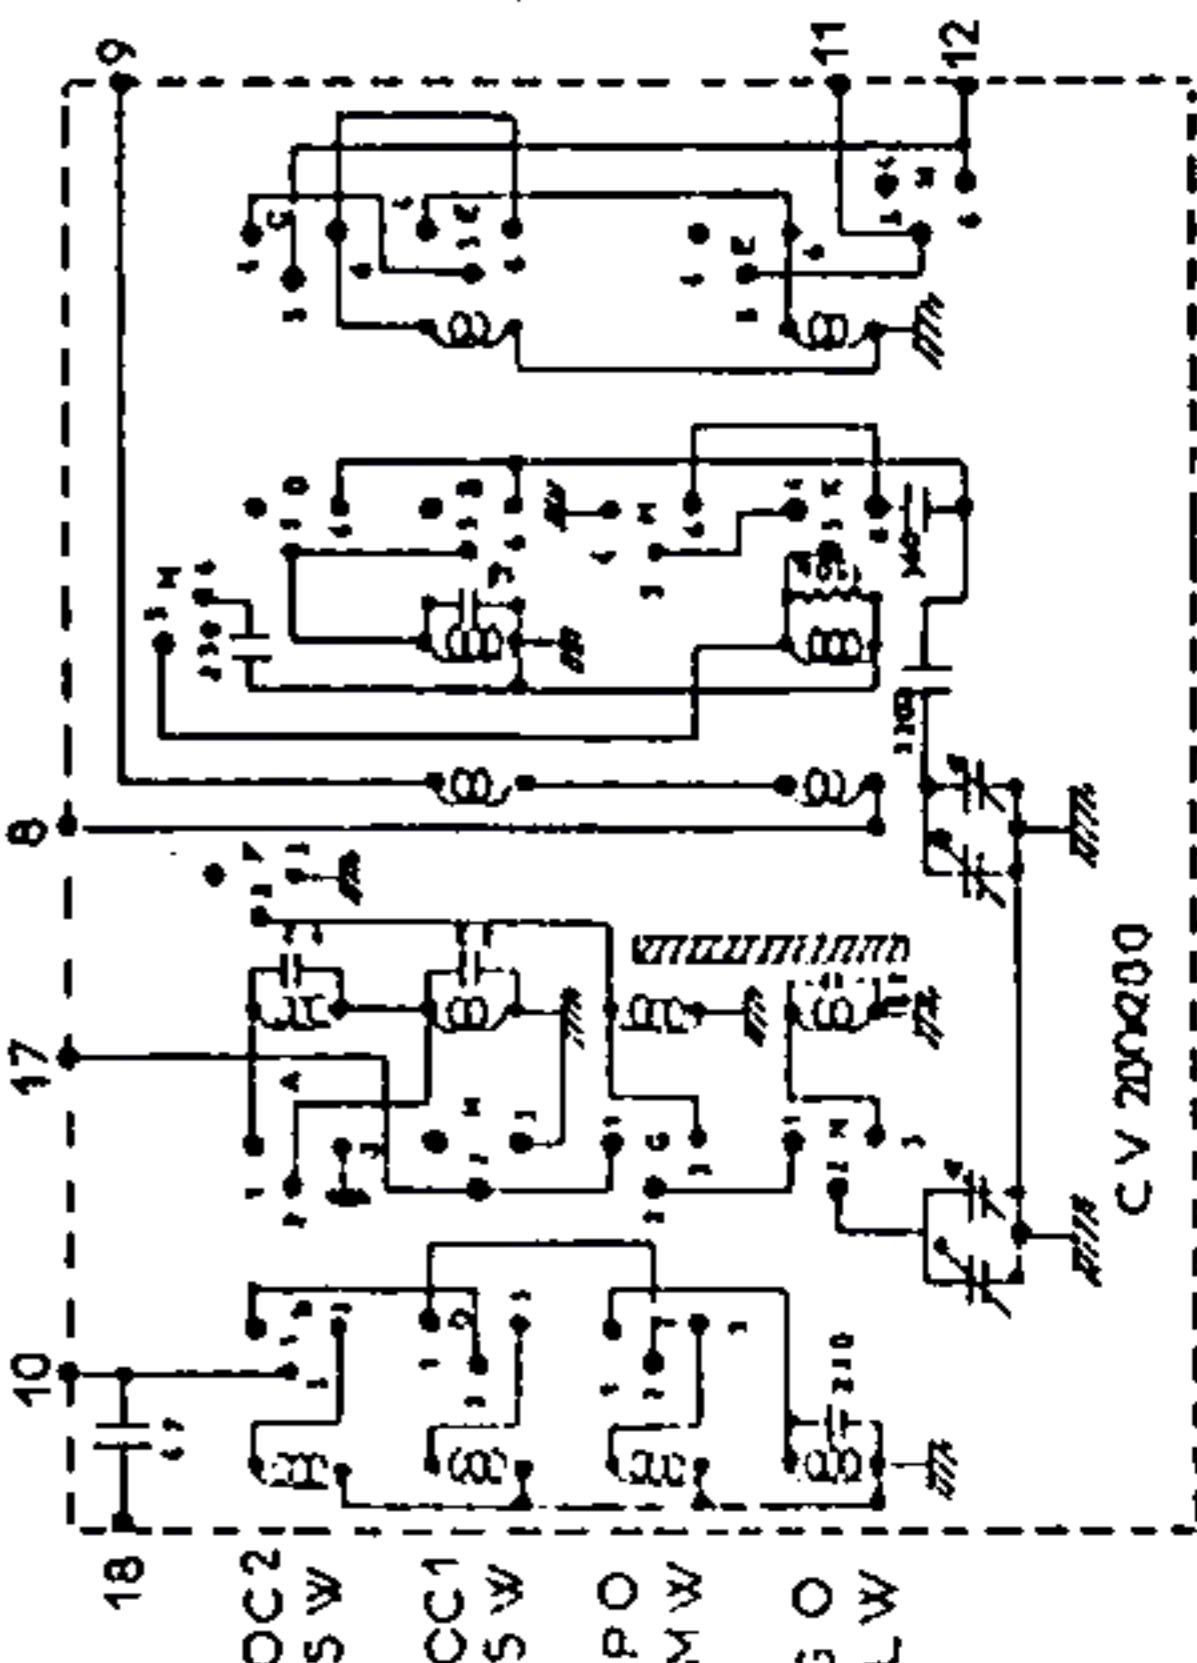

H P

CELLULE

ALIMENTATION-RECEPTEUR

GAMMES	COUVERTES	reglages
PO	520 à 1600 kcs	600-1400k
OC3 SW	10 à 20 mcs	12 mcs
OC2 SW	4,9 à 10,3 mcs	5,5 mcs
OC1 SW	2,2 à 4,95	2,5 mcs

CONTACTEUR

NOUVELLE FORMULE LA BF ET LA PARTIE HF SUR UN SEUL MODULE

GAMMES	COUVERTES	reglages
GO	154 à 280 kcs	220 kcs
PO	520 à 1600 kcs	600-1400
OC1 SW	3,15 à 7,8 mcs	3,5 mcs
OC2 SW	6,7 mcs à 16 mcs	7,5 mcs

EXPORT

Ned. Ver. v. Historie v/d Radio

METROPOLE