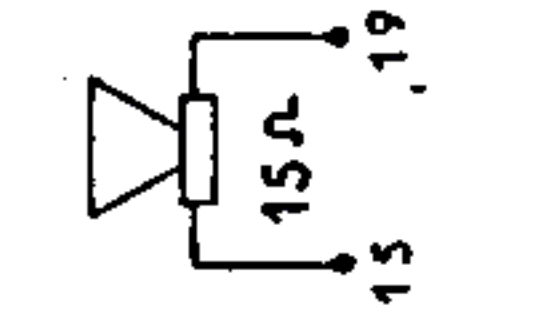

H P

CELLULE

ALIMENTATION-RECEPTEUR

GAMMES	COUVERTES	reglages
PO	520 à 1600 kcs	600-1400k
OC3 SW	10 à 20 mcs	12 mcs
OC2 SW	4,9 à 10,3 mcs	5,5 mcs
OC1 SW	2,2 à 4,95	2,5 mcs

CONTACTEUR

NOUVELLE FORMULE LA BF ET LA PARTIE HF SUR UN SEUL MODULE