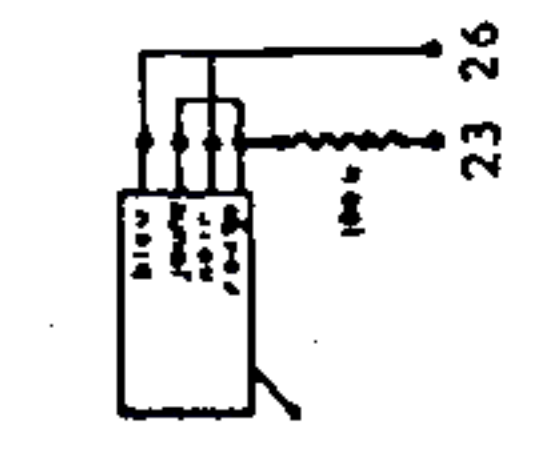

H P

CELLULE

ALIMENTATION-RECEPTEUR

GAMMES	COUVERTES	reglages
PO	520 à 1600 kcs	600-1400k
OC3 SW	10 à 20 mcs	12 mcs
OC2 SW	4,9 à 10,3 mcs	5,5 mcs
OC1 SW	2,2 à 4,95	2,5 mcs

CONTACTEUR

NOUVELLE FORMULE LA BF ET LA PARTIE HF SUR UN SEUL MODULE

GAMMES	COUVERTES	reglages
GO	154 à 280 kcs	220 kcs
PO	520 à 1600 kcs	600-1400
OC1 SW	3,15 à 7,8 mcs	3,5 mcs
OC2 SW	6,7 mcs à 16 mcs	7,5 mcs

EXPORT

Ned. Ver. v. Historie v/d Radio

METROPOLE