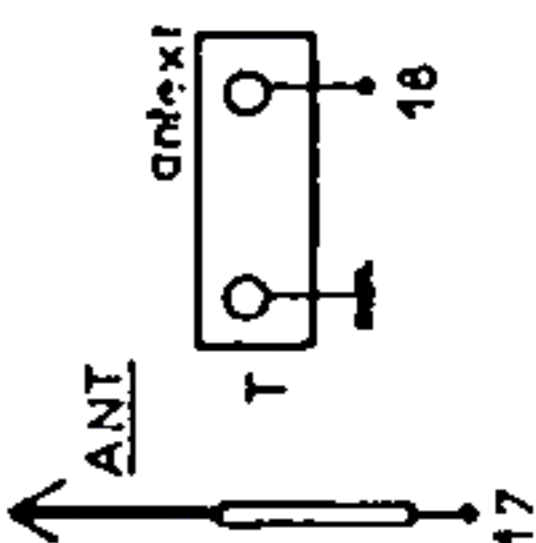

H P

CELLULE

ALIMENTATION-RECEPTEUR

GAMMES	COUVERTES	reglages
PO	520 à 1600 kcs	600-1400k
OC3 SW	10 à 20 mcs	12 mcs
OC2 SW	4,9 à 10,3 mcs	5,5 mcs
OC1 SW	2,2 à 4,95	2,5 mcs

CONTACTEUR

NOUVELLE FORMULE LA BF ET LA PARTIE HF SUR UN SEUL MODULE

GAMMES	COUVERTES	reglages
GO	154 à 280 kcs	220 kcs
PO	520 à 1600 kcs	600-1400
OC1 SW	3,15 à 7,8 mcs	3,5 mcs
OC2 SW	6,7 mcs à 16 mcs	7,5 mcs

EXPORT

Ned. Ver. v. Historie v/d Radio

METROPOLE