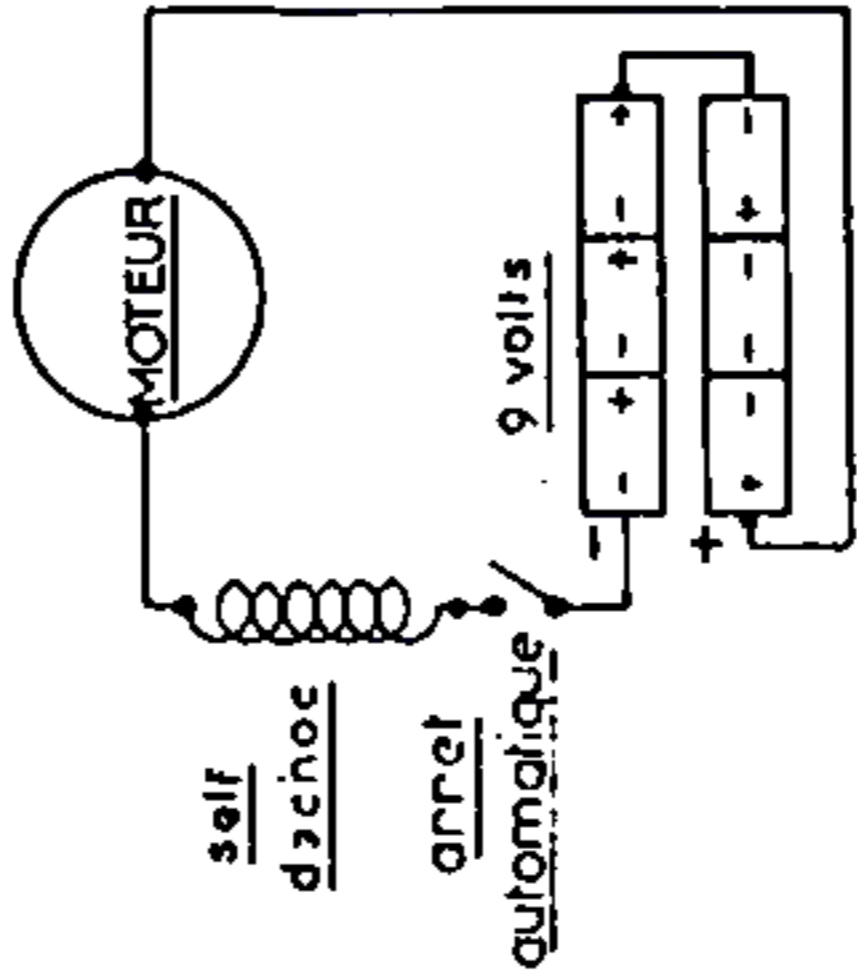

H P

CELLULE

ALIMENTATION-RECEPTEUR

GAMMES	COUVERTES	reglages
PO	520 à 1600 kcs	600-1400k
OC3 SW	10 à 20 mcs	12 mcs
OC2 SW	4,9 à 10,3 mcs	5,5 mcs
OC1 SW	2,2 à 4,95	2,5 mcs

CONTACTEUR

NOUVELLE FORMULE LA BF ET LA PARTIE HF SUR UN SEUL MODULE

GAMMES	COUVERTES	reglages
GO	154 à 280 kcs	220 kcs
PO	520 à 1600 kcs	600-1400
OC1 SW	3,15 à 7,8 mcs	3,5 mcs
OC2 SW	6,7 mcs à 16 mcs	7,5 mcs

EXPORT

Ned. Ver. v. Historie v/d Radio

METROPOLE