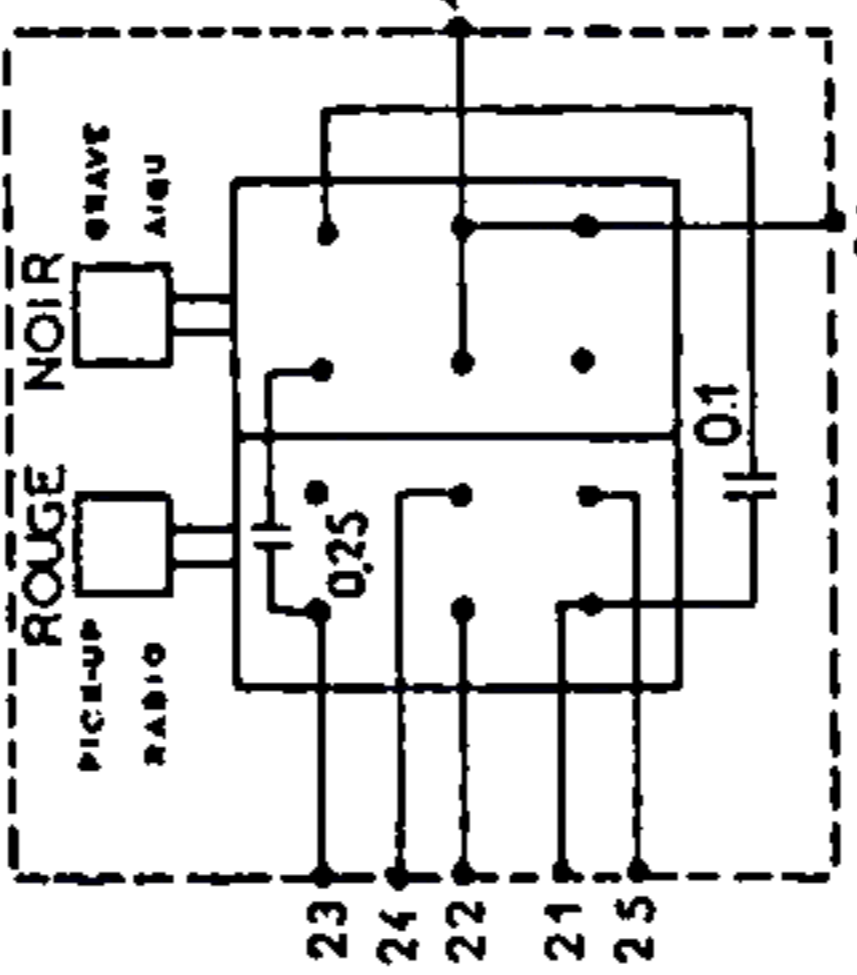

H P

CELLULE

ALIMENTATION-RECEPTEUR

GAMMES	COUVERTES	reglages
PO	520 à 1600 kcs	600-1400k
OC3 SW	10 à 20 mcs	12 mcs
OC2 SW	4,9 à 10,3 mcs	5,5 mcs
OC1 SW	2,2 à 4,95	2,5 mcs

CONTACTEUR

NOUVELLE FORMULE LA BF ET LA PARTIE HF SUR UN SEUL MODULE

GAMMES	COUVERTES	reglages
GO	154 à 280 kcs	220 kcs
PO	520 à 1600 kcs	600-1400
OC1 SW	3,15 à 7,8 mcs	3,5 mcs
OC2 SW	6,7 mcs à 16 mcs	7,5 mcs

EXPORT

Ned. Ver. v. Historie v/d Radio

METROPOLE