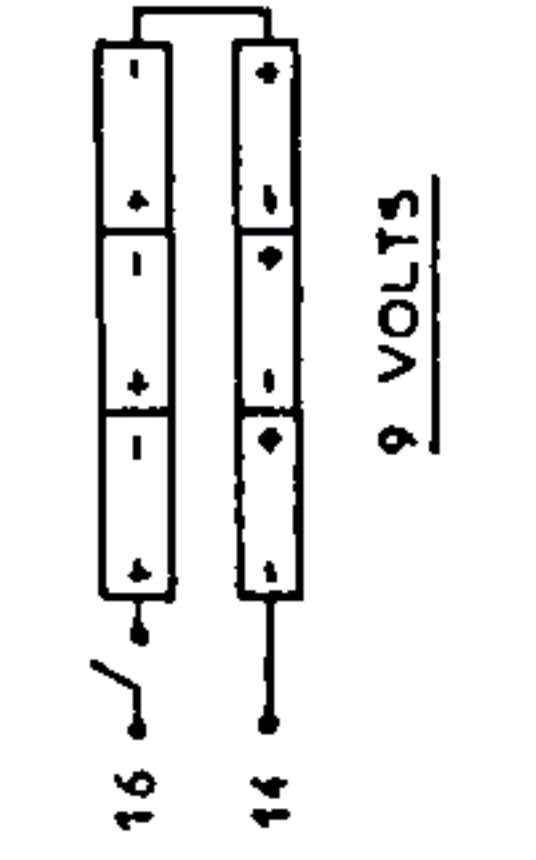

H P

CELLULE

ALIMENTATION-RECEPTEUR

GAMMES	COUVERTES	reglages
PO	520 à 1600 kcs	600-1400k
OC3 SW	10 à 20 mcs	12 mcs
OC2 SW	4,9 à 10,3 mcs	5,5 mcs
OC1 SW	2,2 à 4,95	2,5 mcs

CONTACTEUR

NOUVELLE FORMULE LA BF ET LA PARTIE HF SUR UN SEUL MODULE

GAMMES	COUVERTES	reglages
GO	154 à 280 kcs	220 kcs
PO	520 à 1600 kcs	600-1400
OC1 SW	3,15 à 7,8 mcs	3,5 mcs
OC2 SW	6,7 mcs à 16 mcs	7,5 mcs

EXPORT

Ned. Ver. v. Historie v/d Radio

METROPOLE