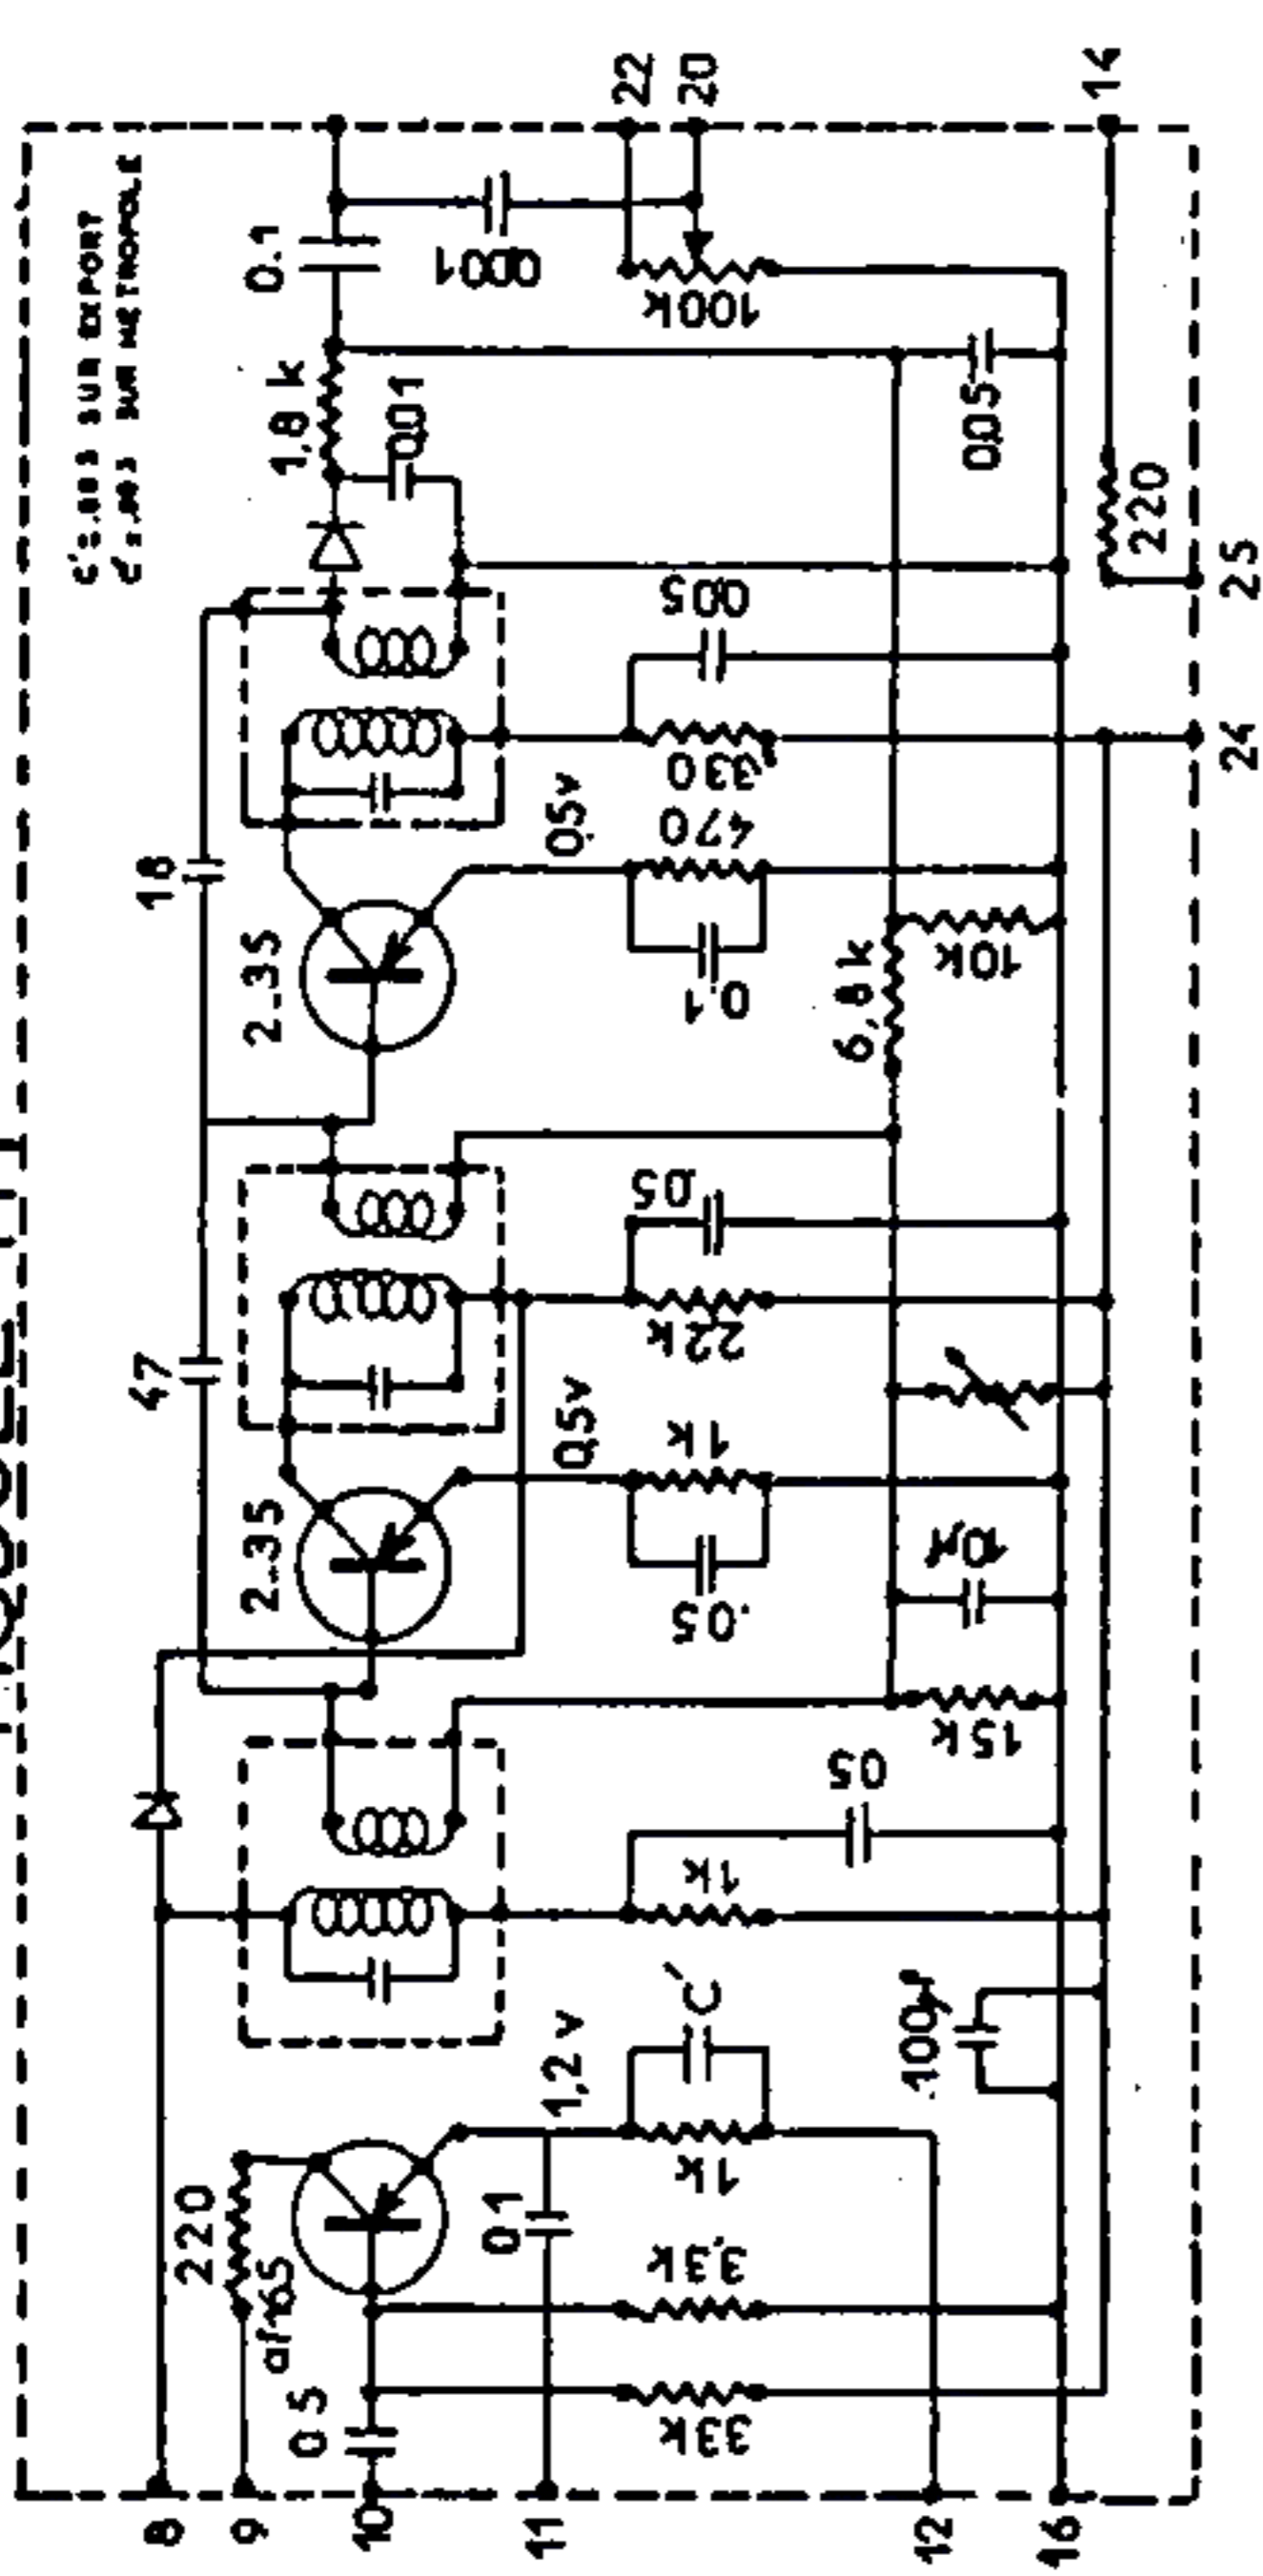

VERSION METROPOLE

VERSION EXPORT

RP 550

PYGMY - RADIO

MODULE HF