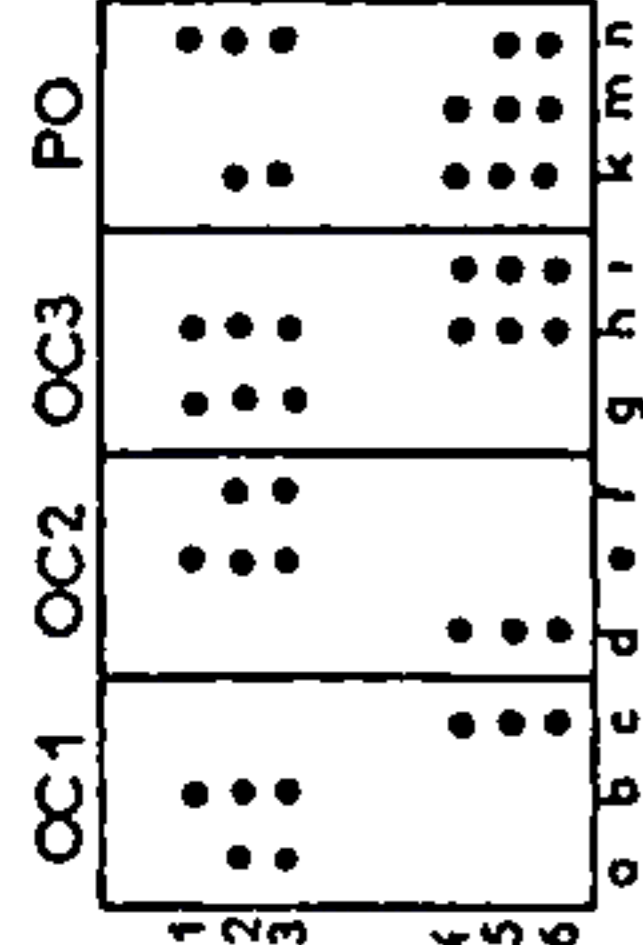

H P

CELLULE

ALIMENTATION-RECEPTEUR

GAMMES	COUVERTES	reglages
PO	520 à 1600 kcs	600-1400k
OC3 SW	10 à 20 mcs	12 mcs
OC2 SW	4,9 à 10,3 mcs	5,5 mcs
OC1 SW	2,2 à 4,95	2,5 mcs

CONTACTEUR

NOUVELLE FORMULE LA BF ET LA PARTIE HF SUR UN SEUL MODULE

GAMMES	COUVERTES	reglages
GO	154 à 280 kcs	220 kcs
PO	520 à 1600 kcs	600-1400
OC1 SW	3,15 à 7,8 mcs	3,5 mcs
OC2 SW	6,7 mcs à 16 mcs	7,5 mcs

EXPORT

Ned. Ver. v. Historie v/d Radio

METROPOLE