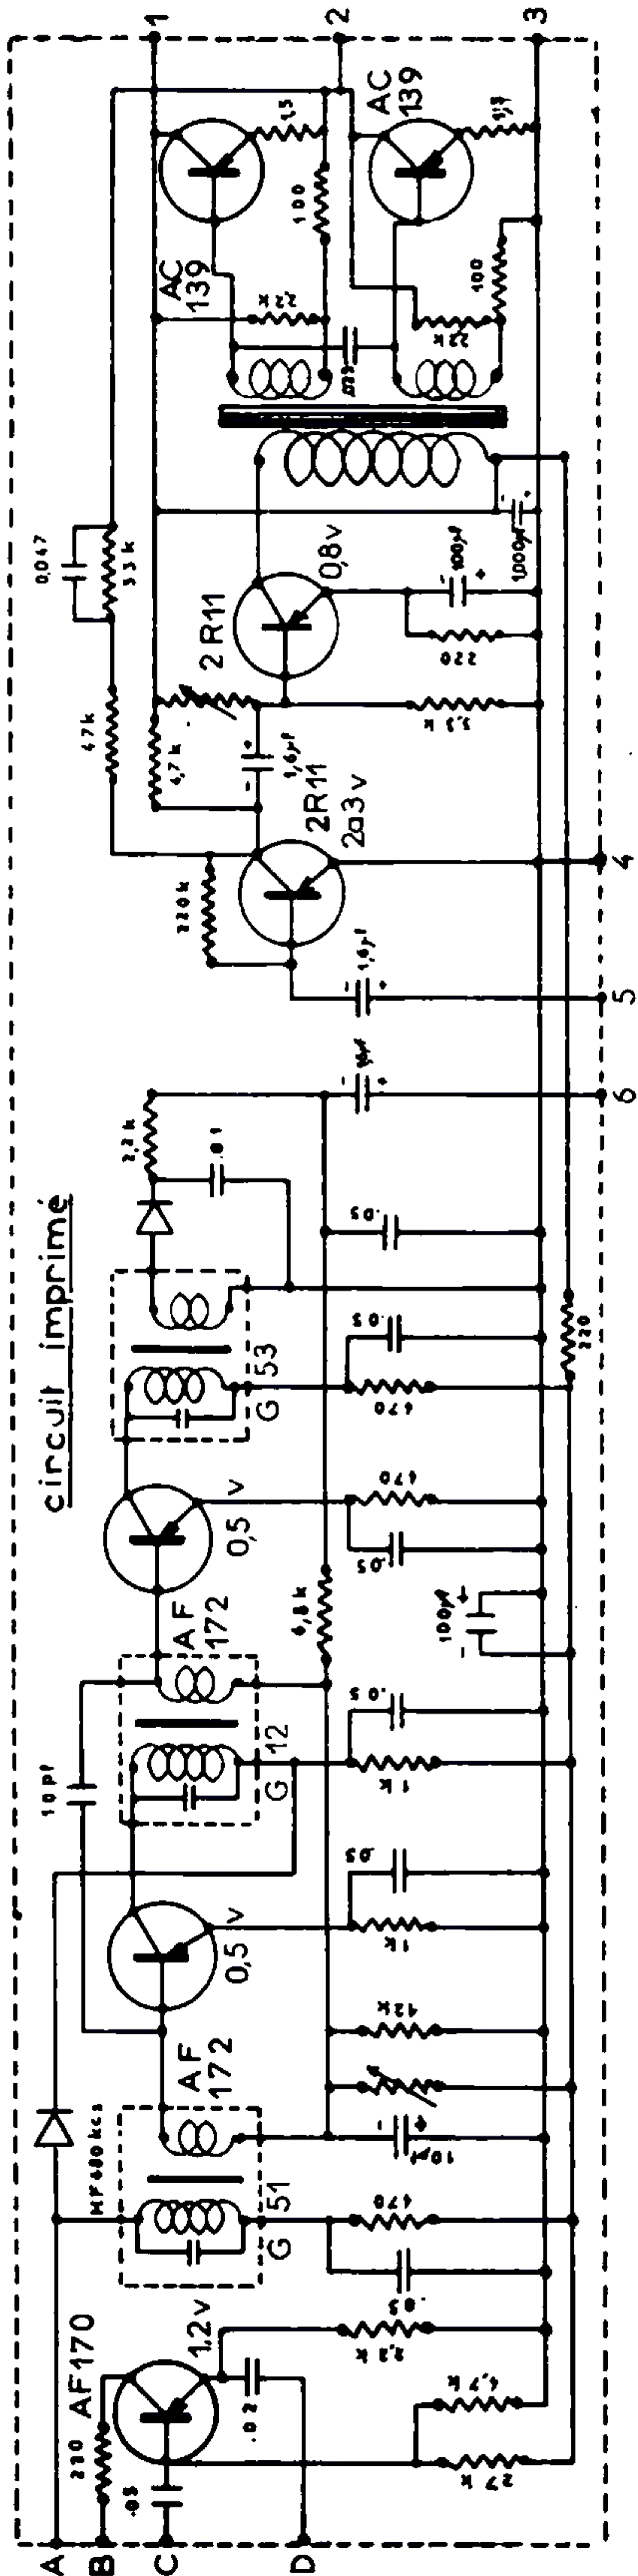

# 705 - PYGMY-RADIO

GAMME CONVERTIR	REGLAGES
PO 520-1620kcs	600-1400kcs
GO 153-280kcs	220kcs