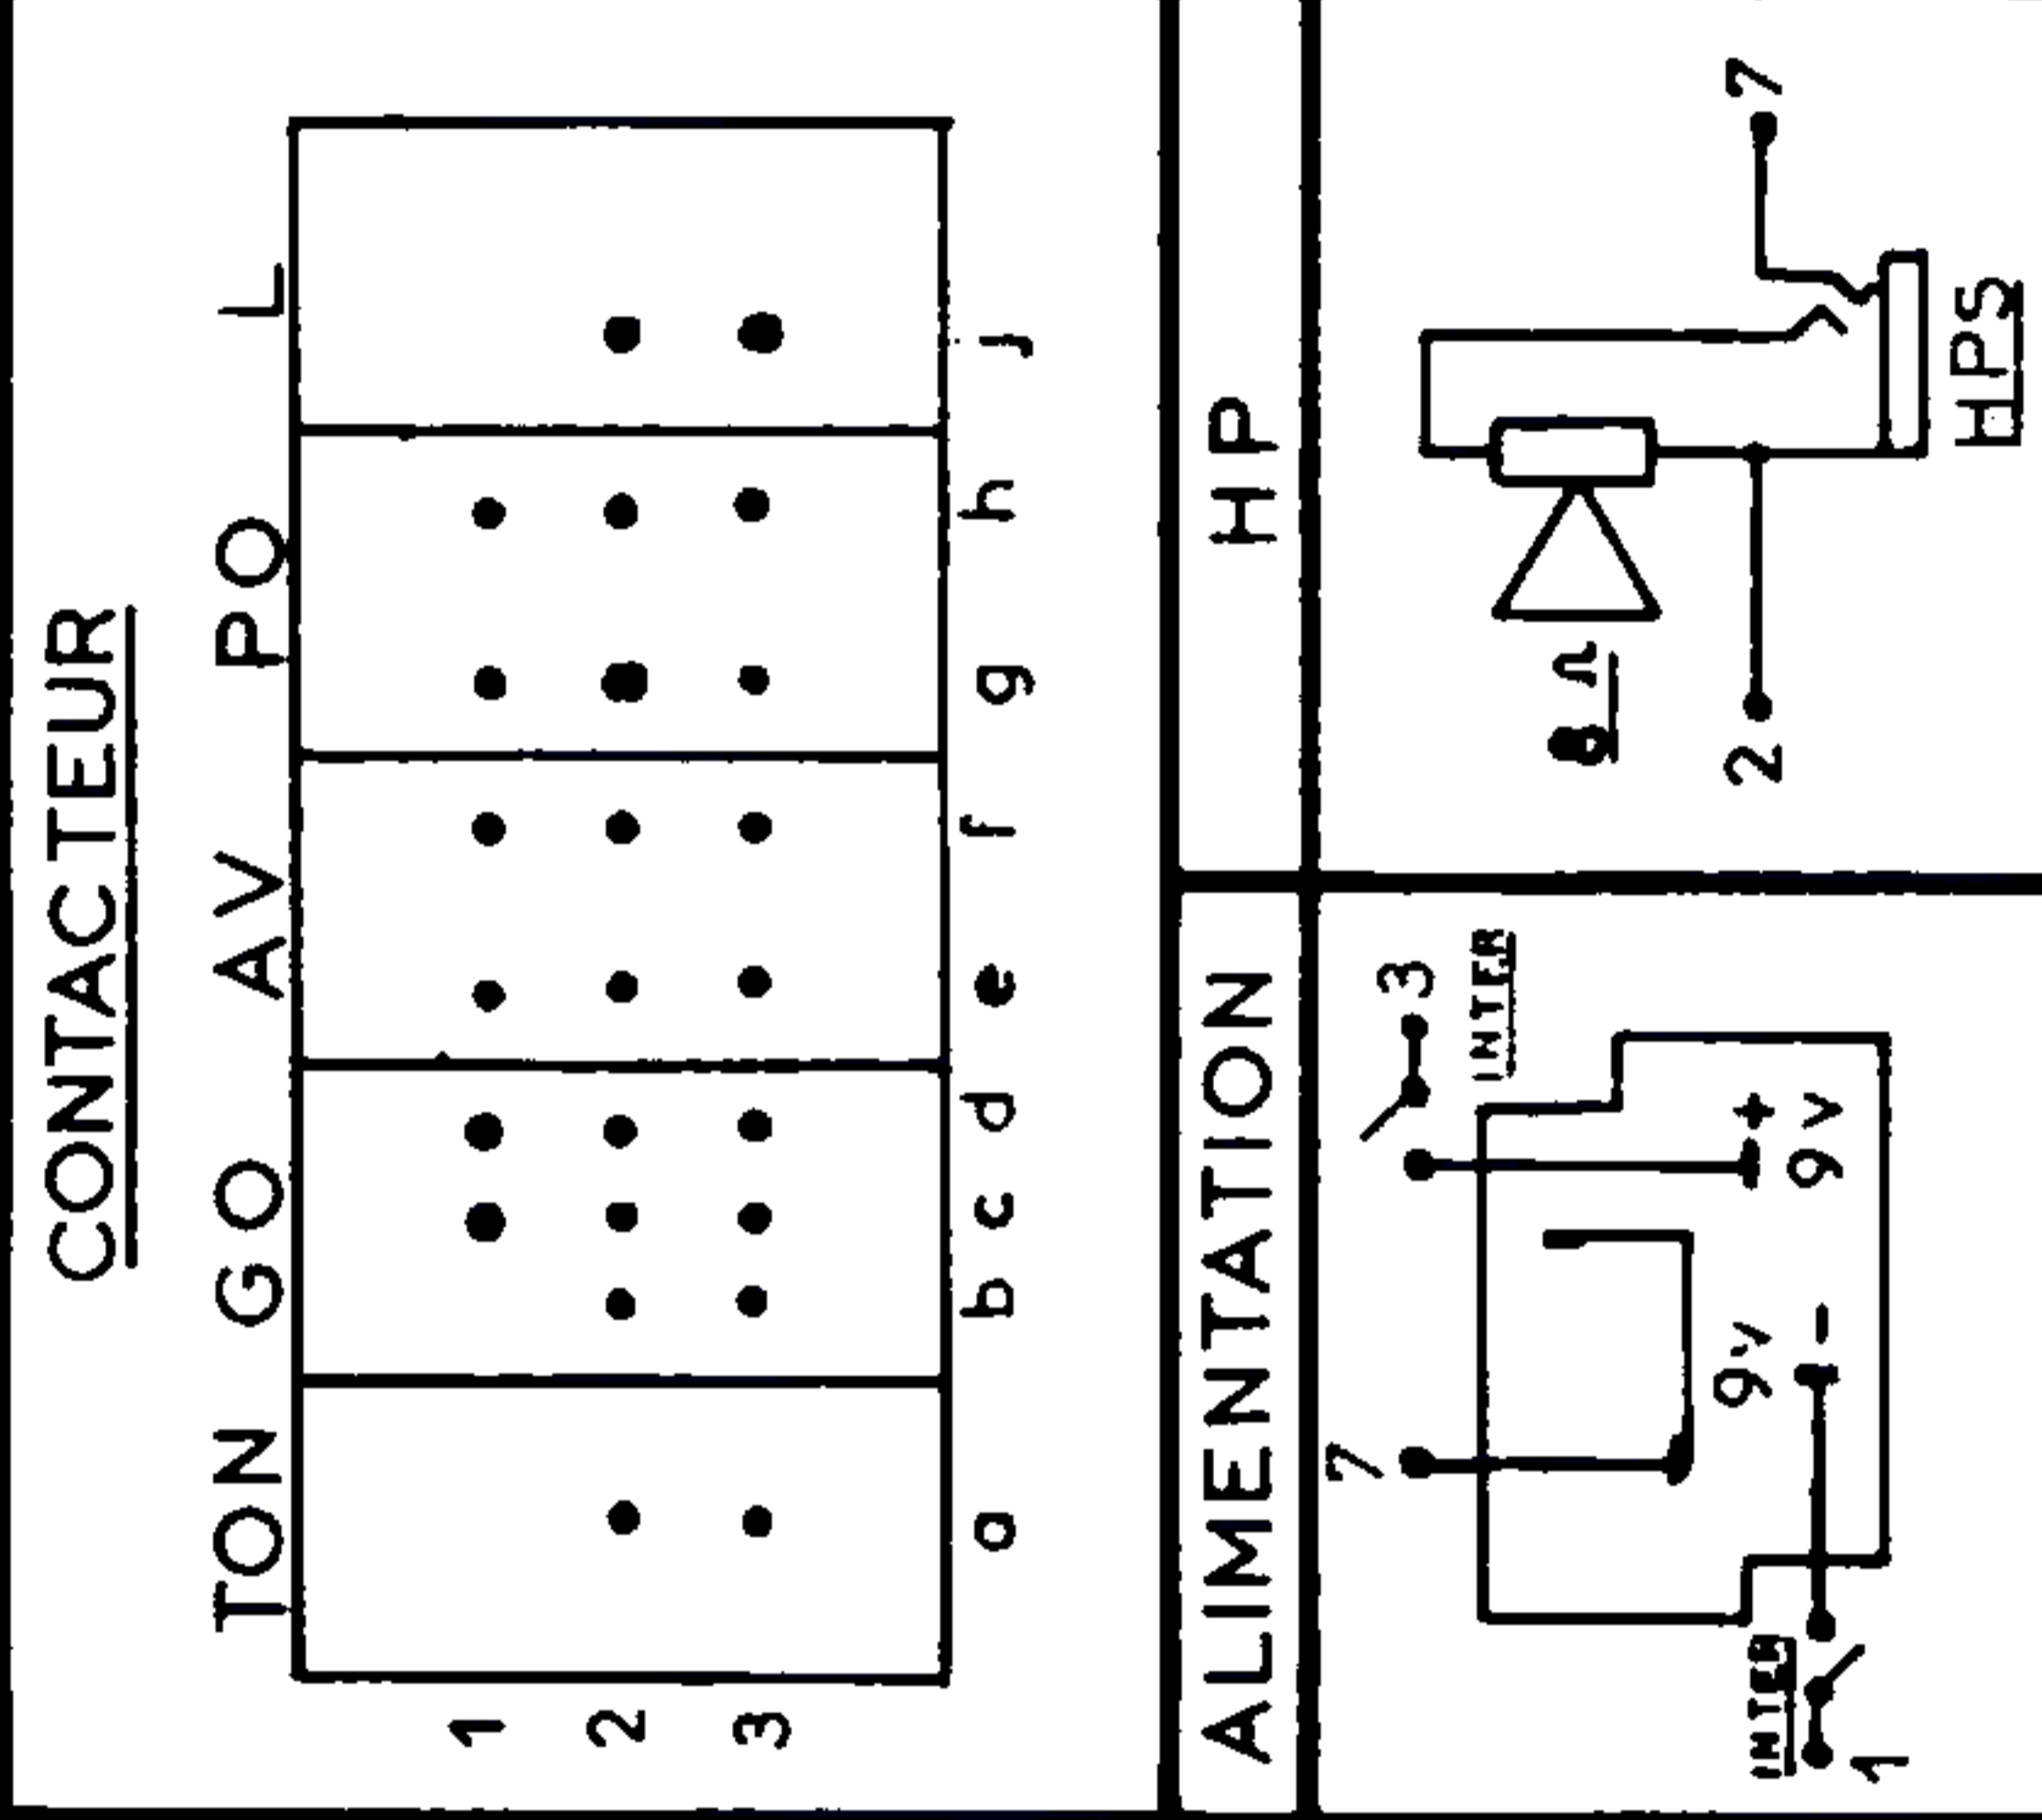

# 705 - PYGMY-RADIO

GAMME CONVERTIR	REGLAGES
PO 520-1620kcs	600-1400kcs
GO 153-280kcs	220kcs