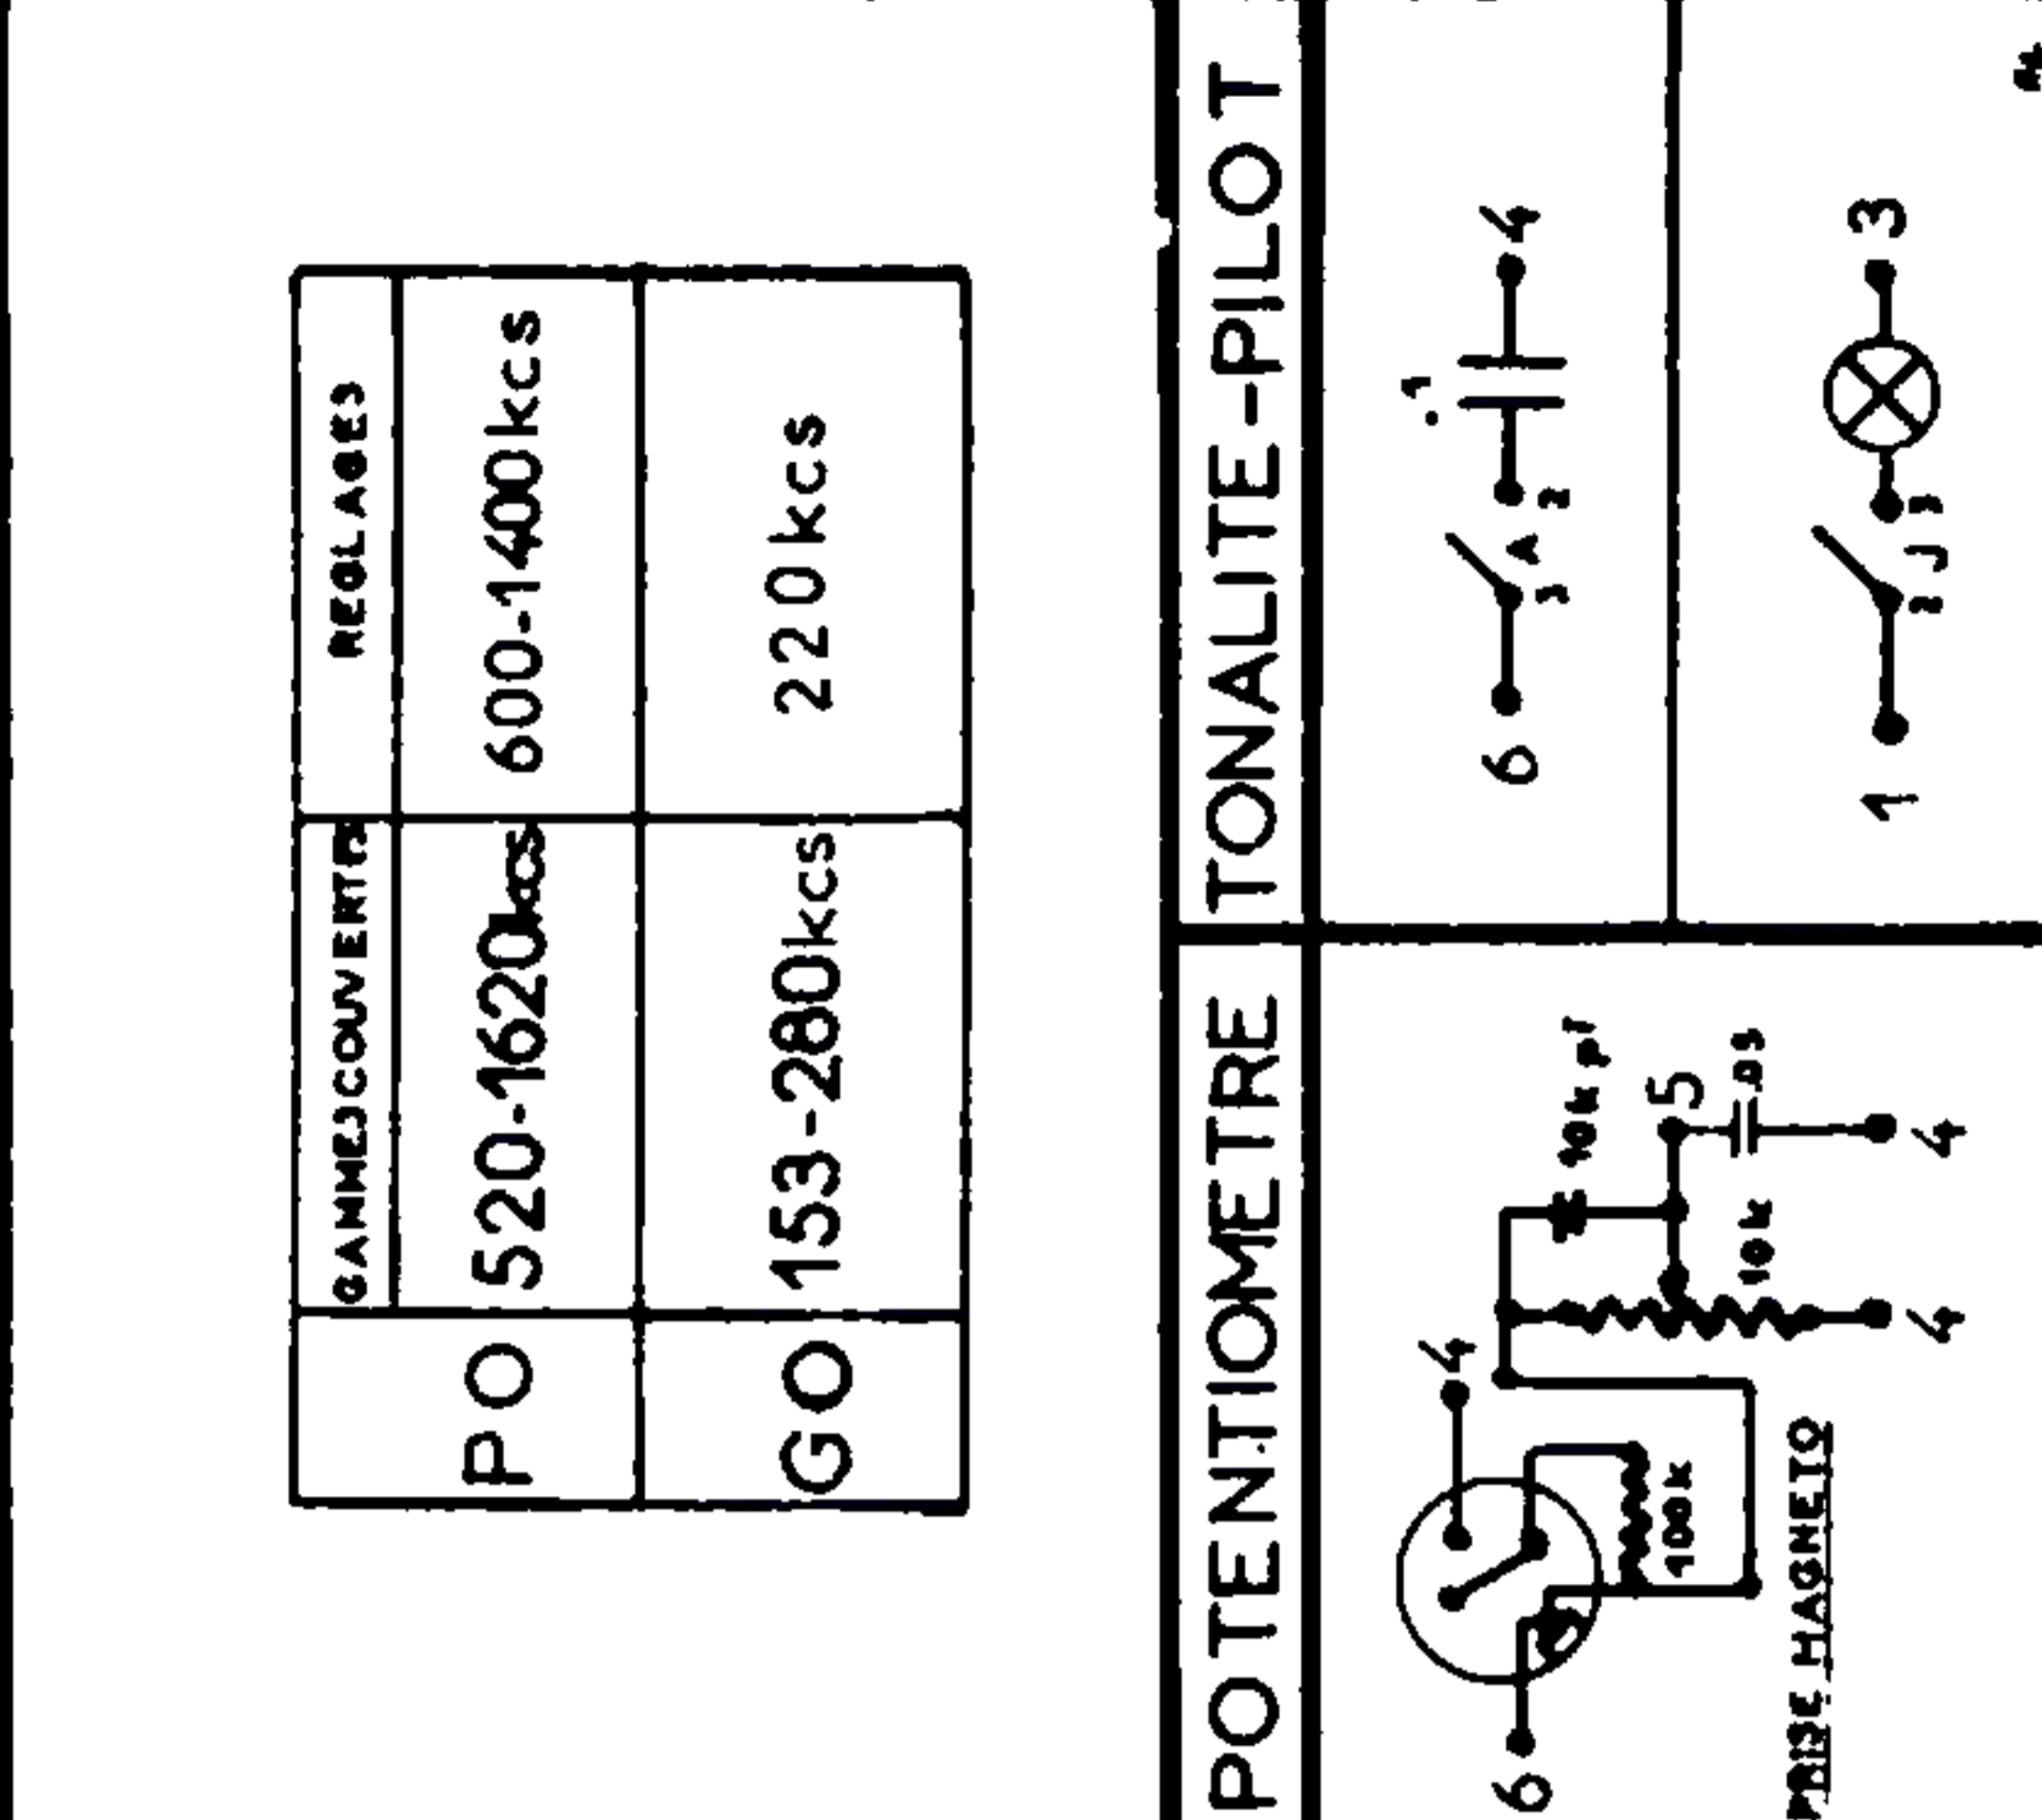

# 705 - PYGMY-RADIO

GAMME CONVERTIR	REGLAGES
PO 520-1620kcs	600-1400kcs
GO 153-280kcs	220kcs