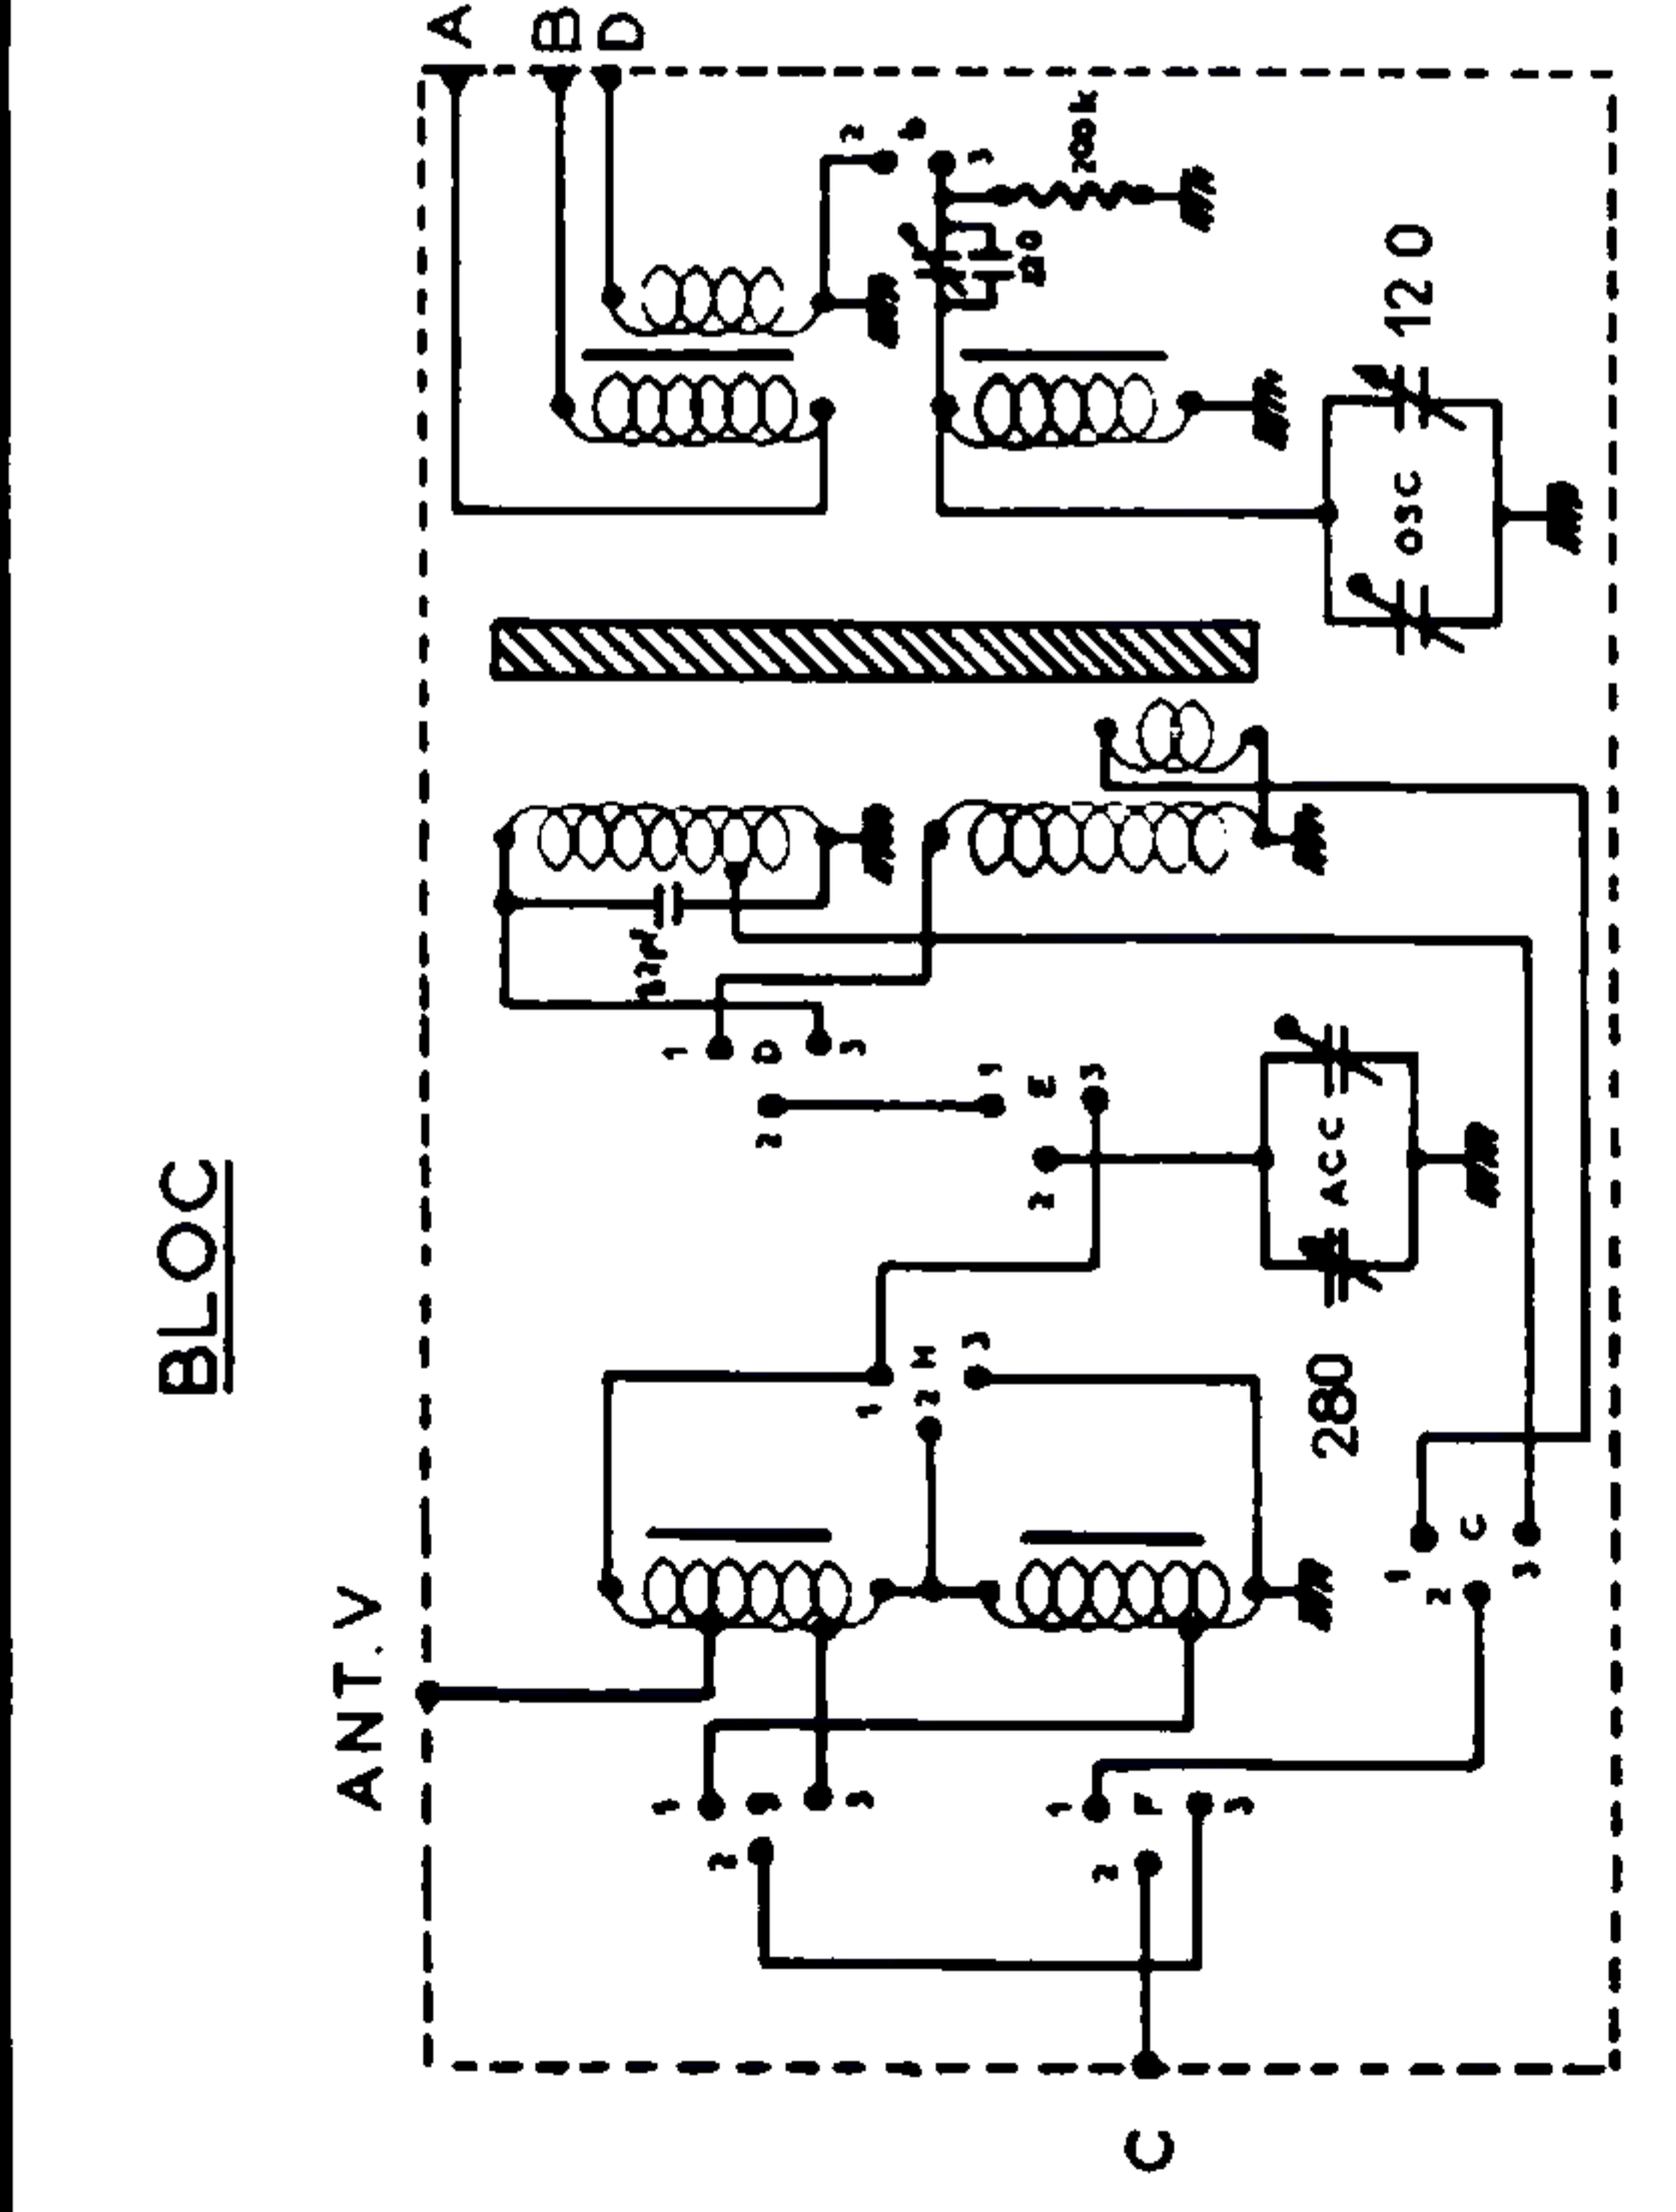

# 705 - PYGMY-RADIO

GAMME CONVERTIR	REGLAGES
PO 520-1620kcs	600-1400kcs
GO 153-280kcs	220kcs