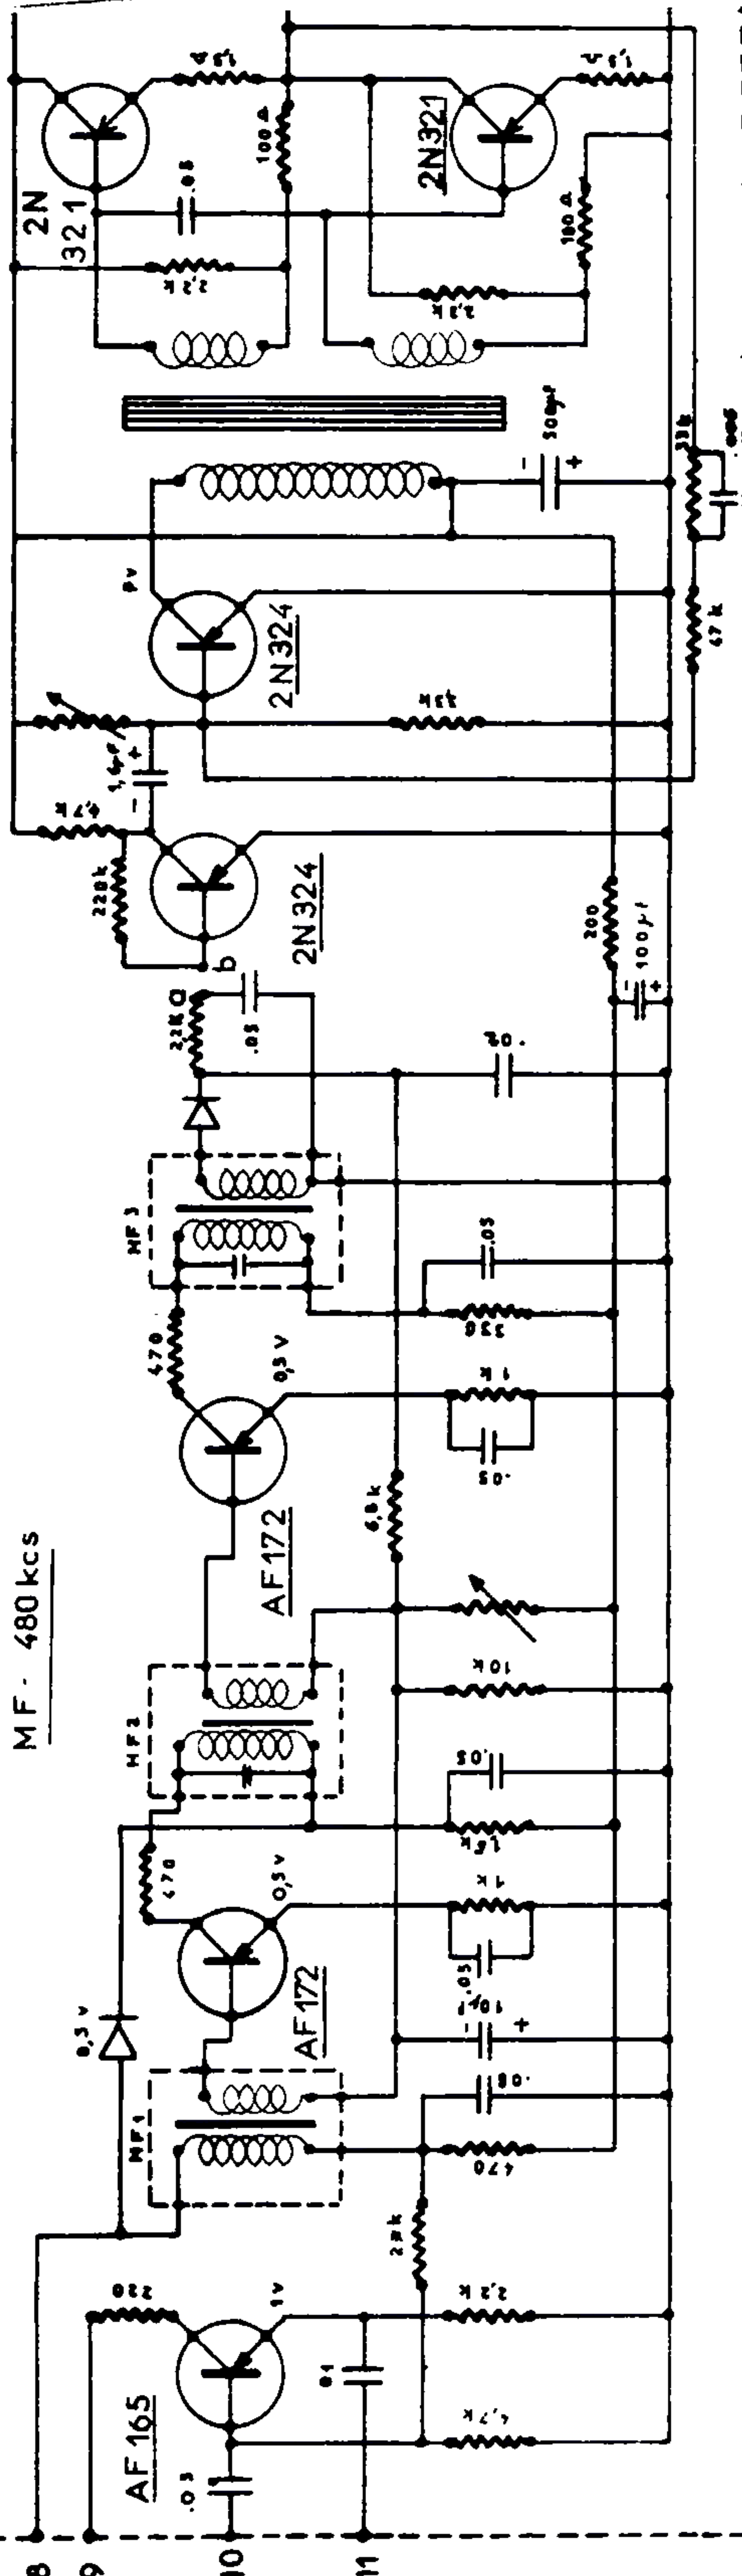

607

PYGMY-RADIO

GAMMES COUVERTES

PO	520kcs	1620kcs	600
GO	154 - 280 kcs	220	
OC	5.9 - 13 mcs	6,1	

CONTACTEUR 607

PO	AV	GO	OC
1	X	.	.
2	X	X	.
3	.	.	.
A	B	C	D
E	F	G	H
I	J	K	L