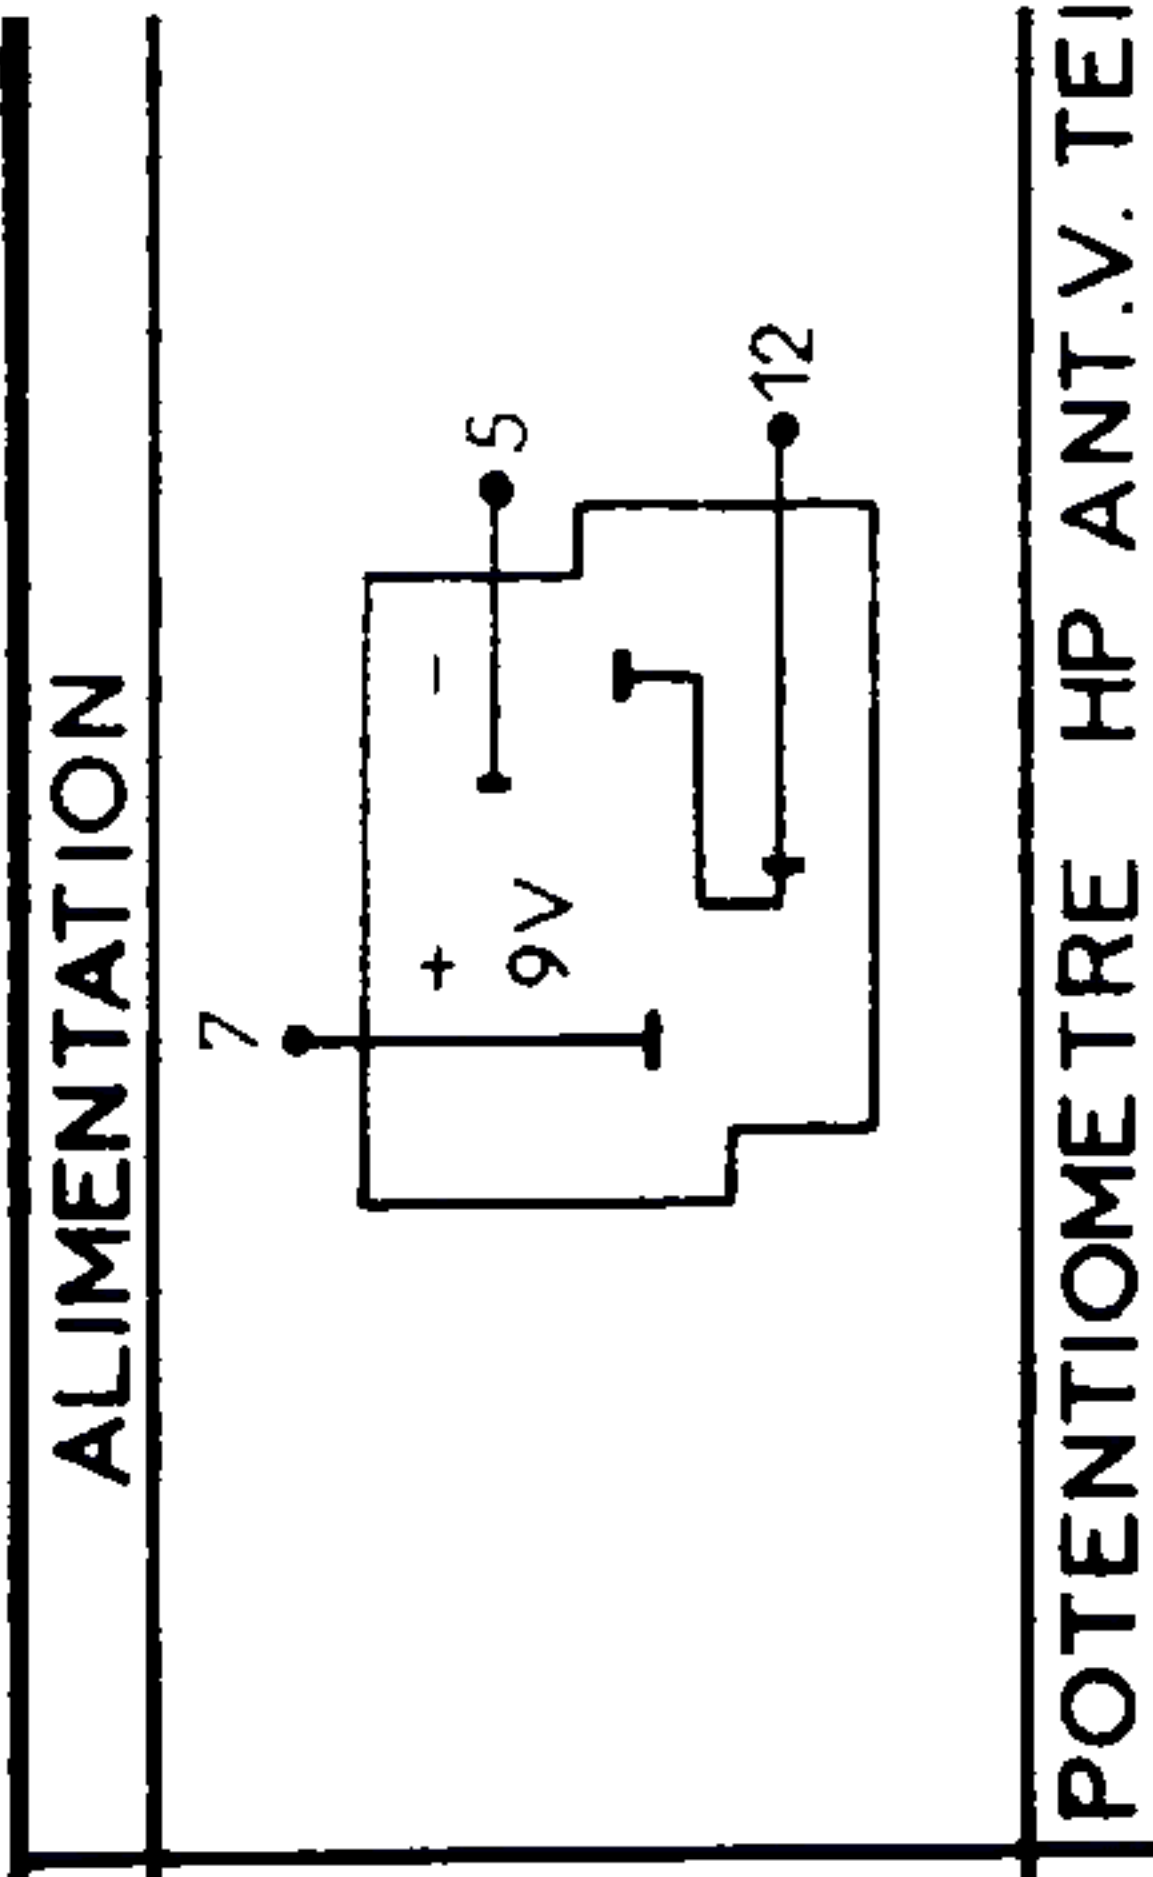

607

PYGMY-RADIO

GAMMES COUVERTES

PO	520kcs	1620kcs	600
GO	154 - 280 kcs	220	
OC	5.9 - 13 mcs	6,1	

CONTACTEUR 607

PO	AV	GO	OC
1	X	.	.
2	X	X	.
3	.	.	.
A	B	C	D
E	F	G	H
I	J	K	L