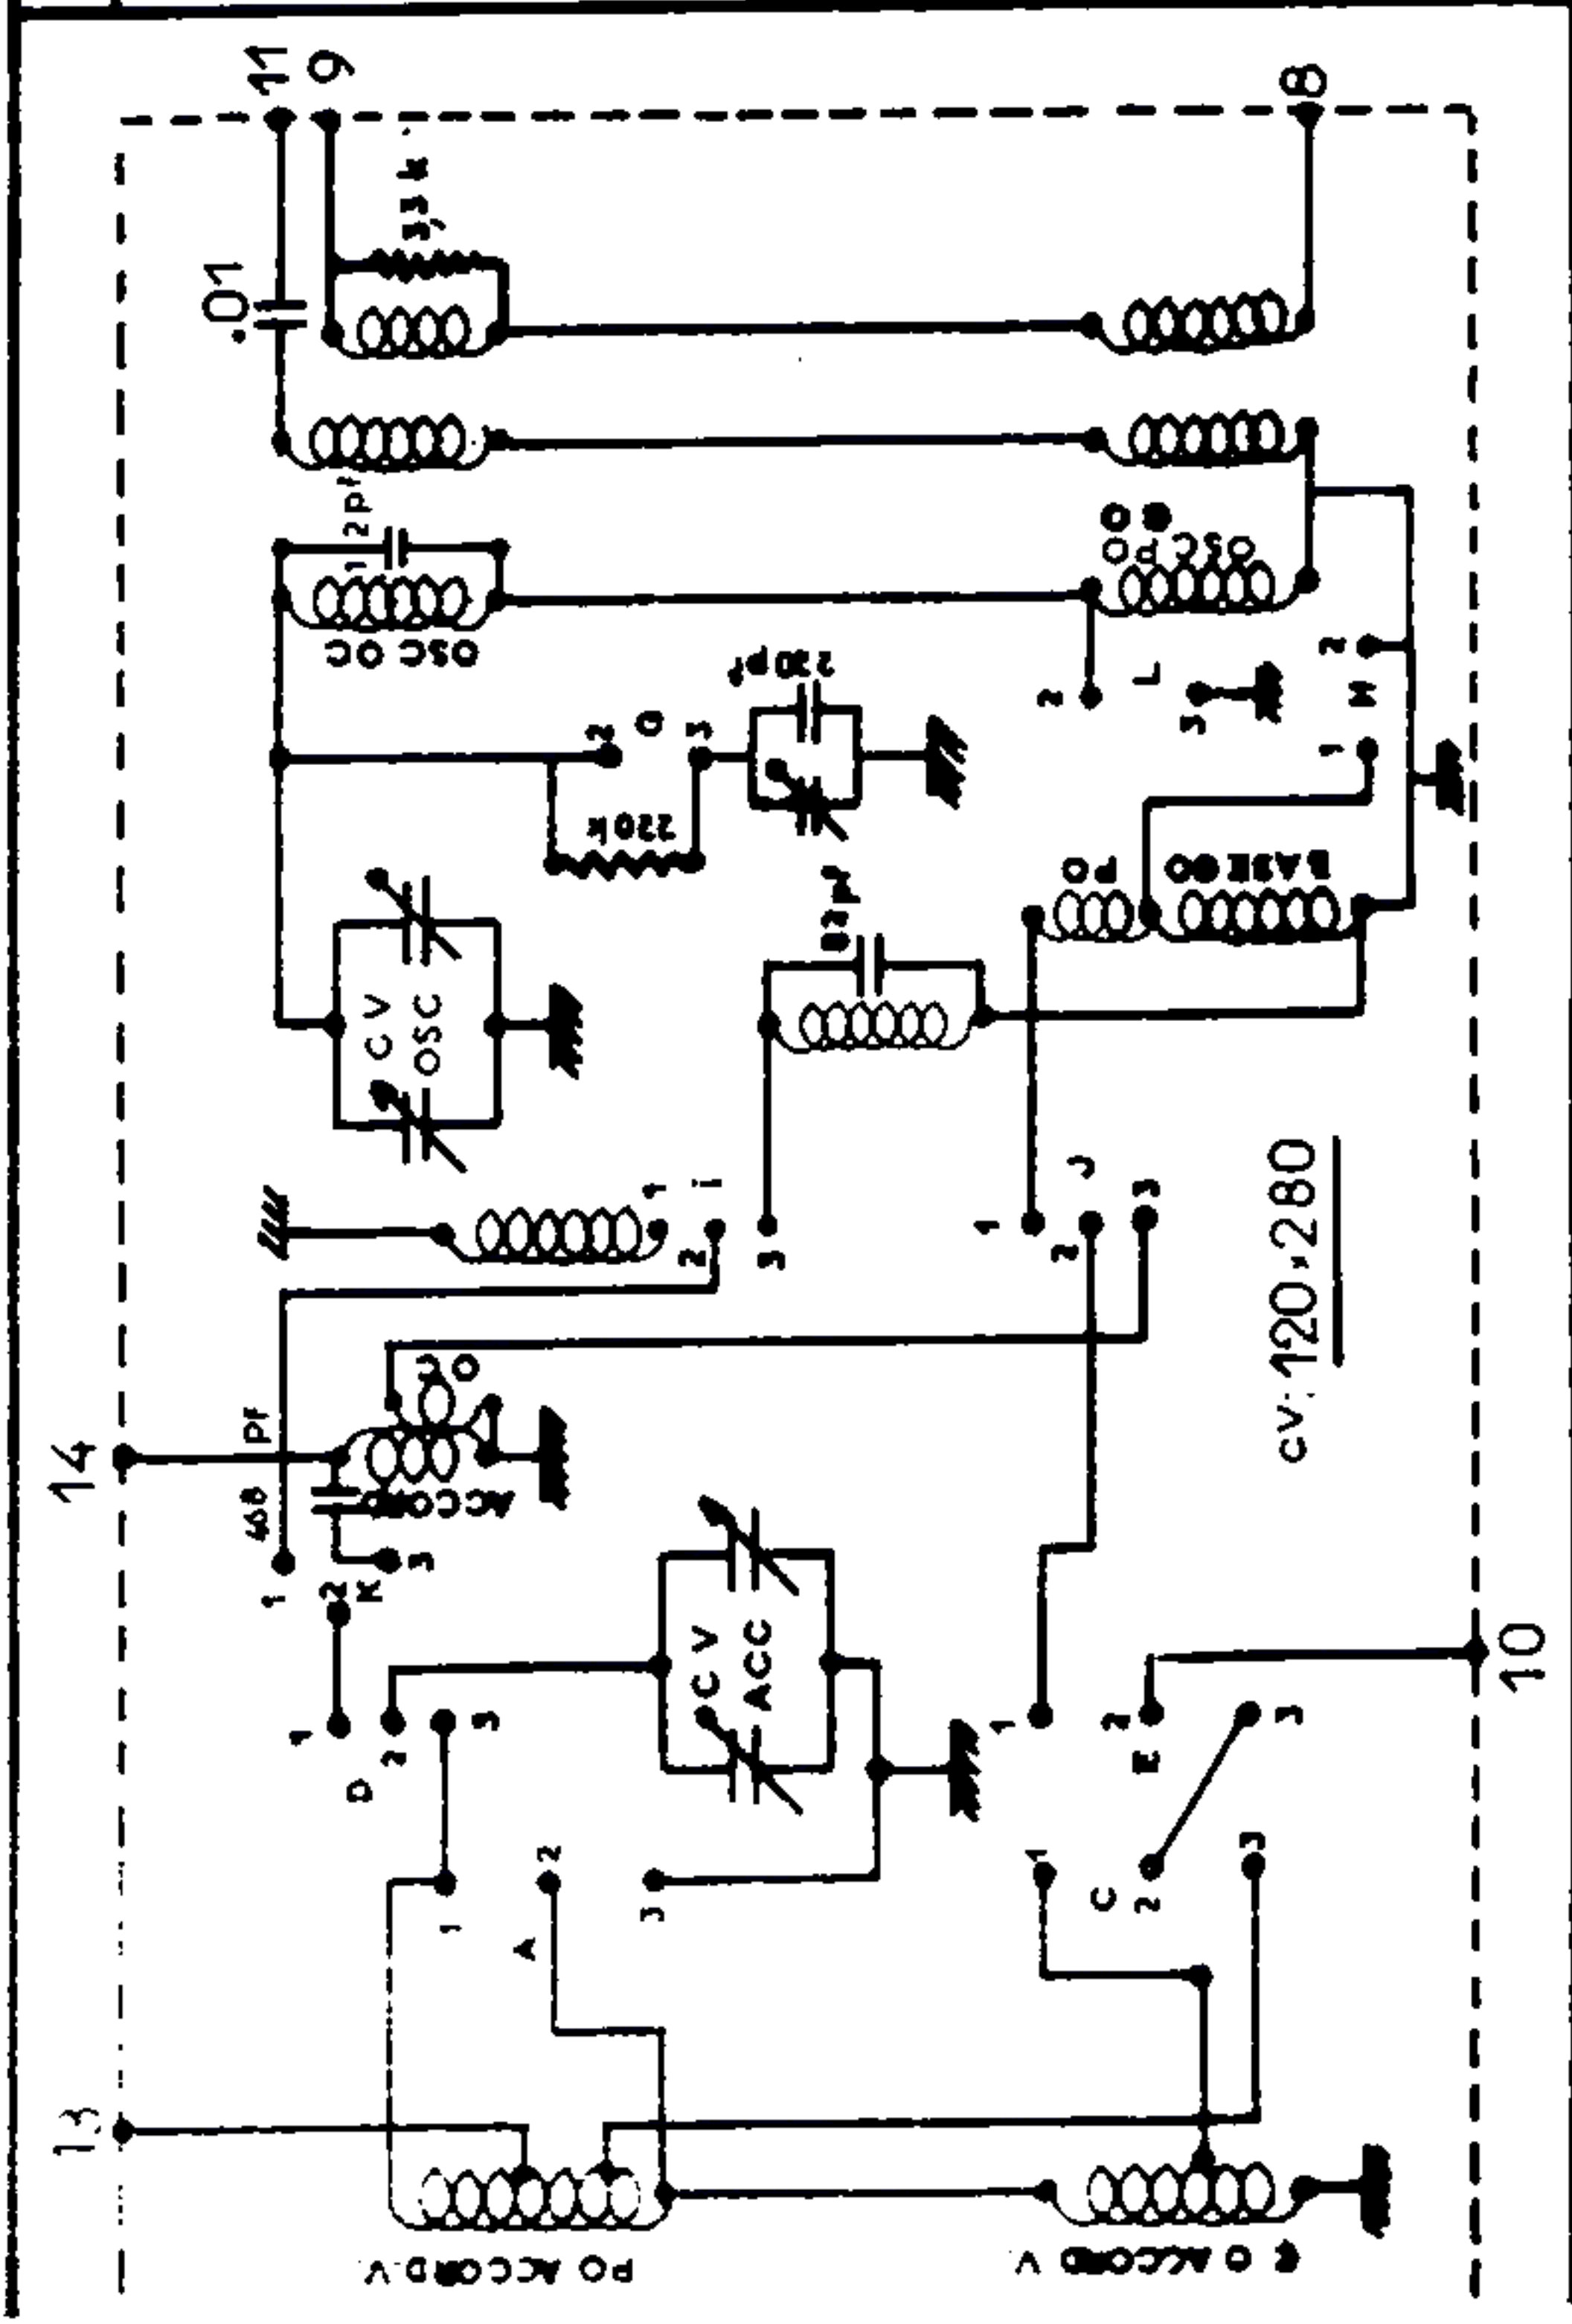

607

PYGMY-RADIO

GAMMES COUVERTES

PO	520kcs	1620kcs	600
GO	154 - 280 kcs	220	
OC	5.9 - 13 mcs	6,1	

CONTACTEUR 607

PO	AV	GO	OC
1	X	.	.
2	X	X	.
3	.	.	.
A	B	C	D
E	F	G	H
I	J	K	L