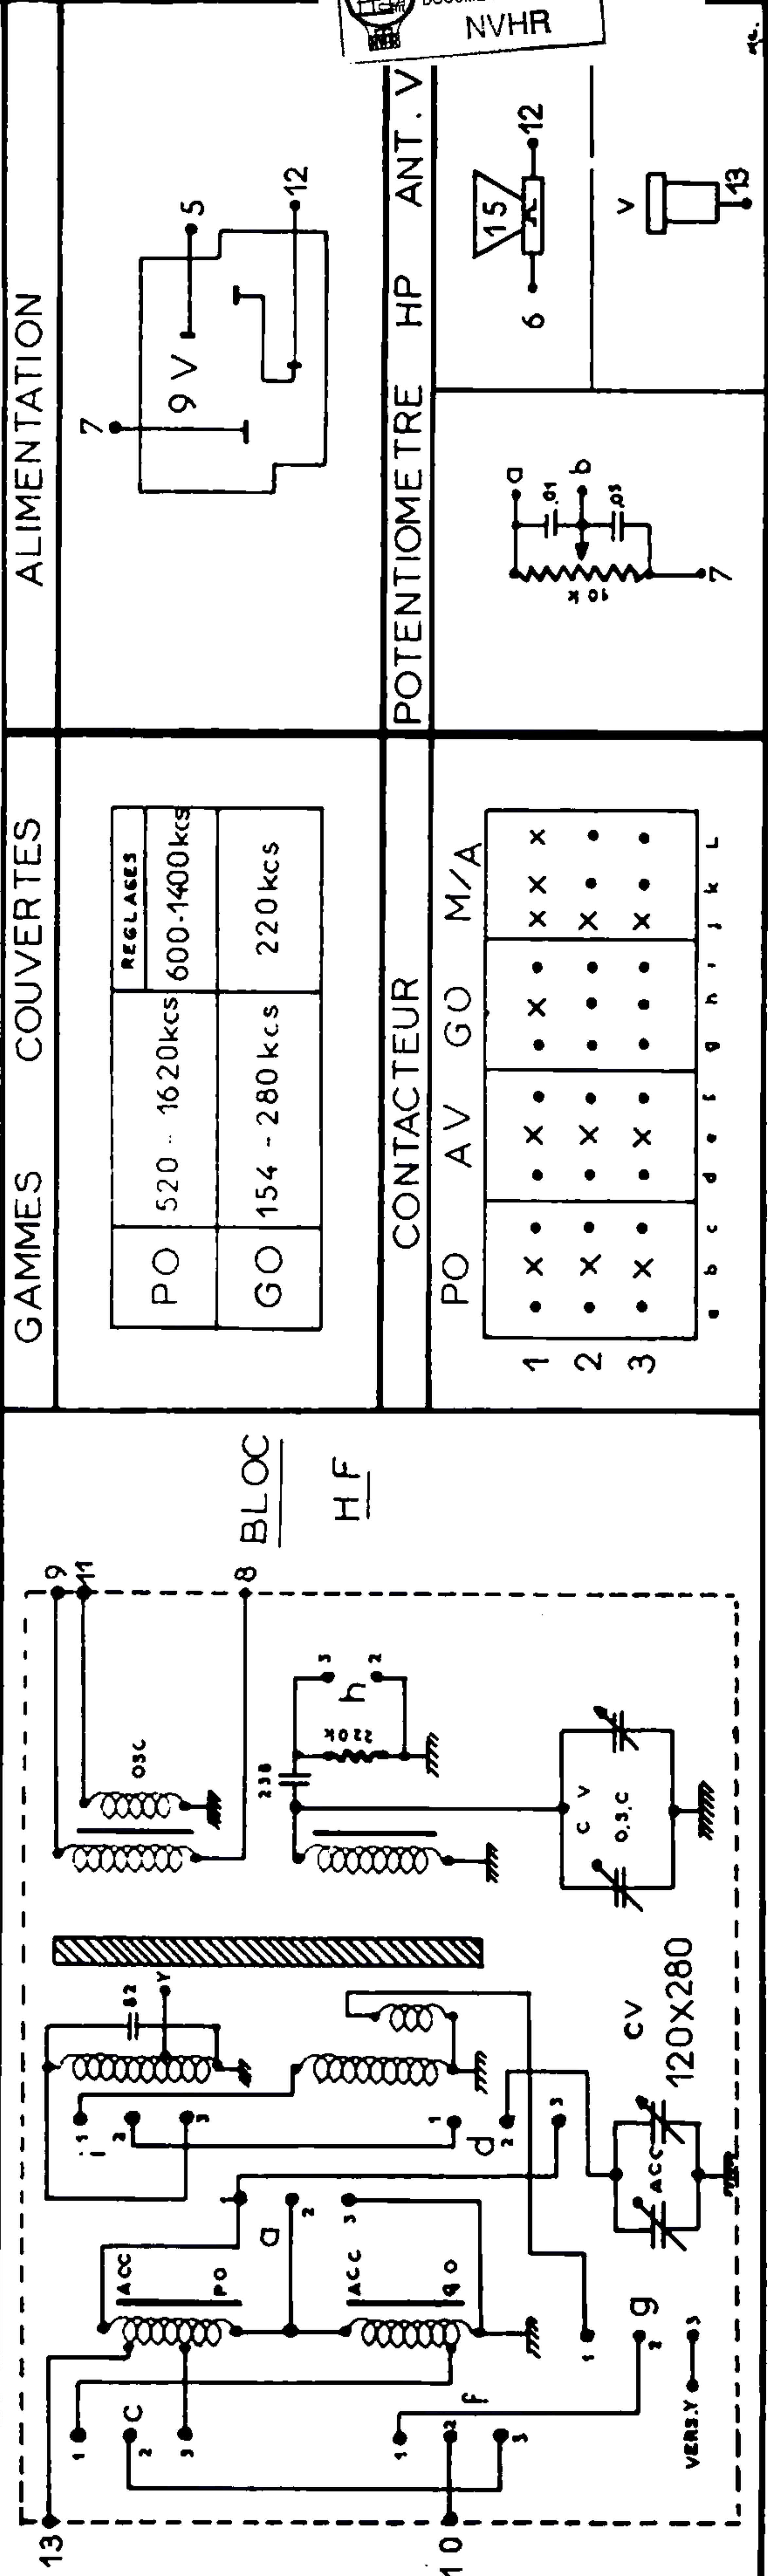

605

PYGMY-RADIO

Met dank aan John Koster

GAMMES COUVERTES

PO	520 - 1620 kcs	REGLAGES	600-1400 kcs
GO	154 - 280 kcs		220 kcs

CONTACTEUR

PO	AV	GO	M/A
1	•	•	•
2	•	•	•
3	•	•	•
	a	b	c
	d	e	f
	g	h	i
	j	k	l