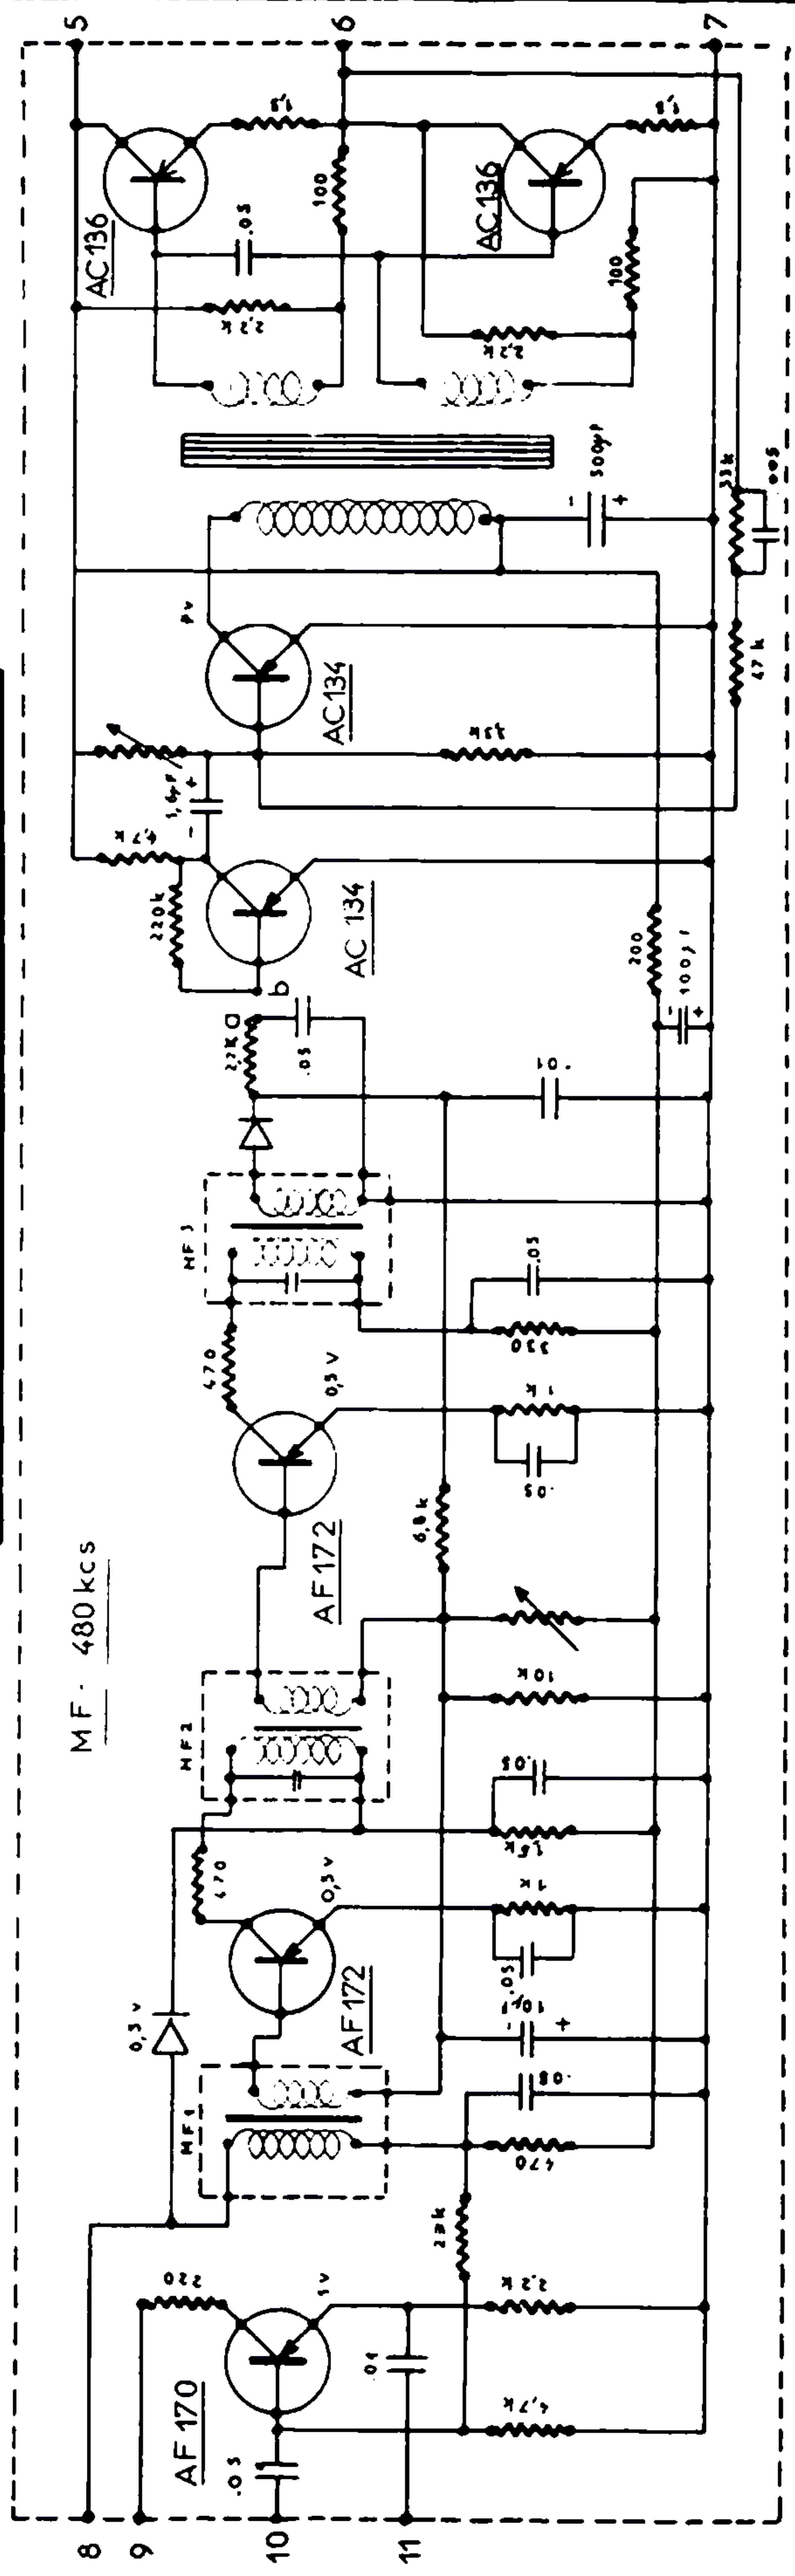

605

PYGMY-RADIO

Met dank aan John Koster

GAMMES COUVERTES

PO	520 - 1620 kcs	REGLAGES	600-1400 kcs
GO	154 - 280 kcs		220 kcs

CONTACTEUR

PO	AV	GO	M/A
1	•	•	•
2	•	•	•
3	•	•	•
	a	b	c
	d	e	f
	g	h	i
	j	k	l