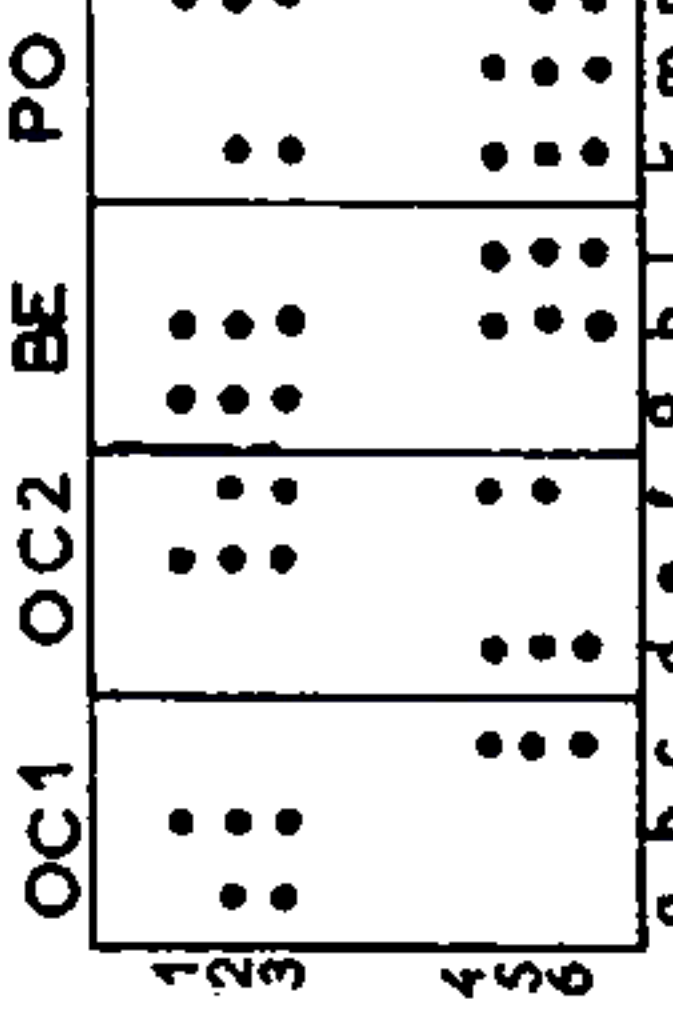

EQUATOR ABTOUYOUR EVEREST

501

PYGMY-RADIO

MODULE HF-BF

SORTIES

ALIMENTATION

9 VOLTS

GAMMES COUVERTES		reglages	
PO MW	520 à 1600 kcs	600-1400k	
OC3 SW	10 à 20 mcs	12 mcs	
OC2 SW	4,9 à 10,3 mcs	5,5 mcs	
OC1 SW	2,2 à 4,95 mcs	2,5 mcs	

GAMMES COUVERTES		reglages	
PO MW	520 à 1600 kcs	600-1400k	
BE	4,65 à 5,3 mcs	4,85 mcs	
OC2 SW	6,7 à 16 mcs	7,5 mcs	
OC1 SW	3 à 6,75	3,5 mcs	

GAMMES COUVERTES		reglages	
GO LW	154 à 280 kcs	220 kcs	
PO MW	520 à 1600 kcs	600-1400k	
OC1 SW1	3,15 à 7,6 mcs	3,5 mcs	
OC2 SW2	6,7 mcs à 16 mcs	7,5 mcs	