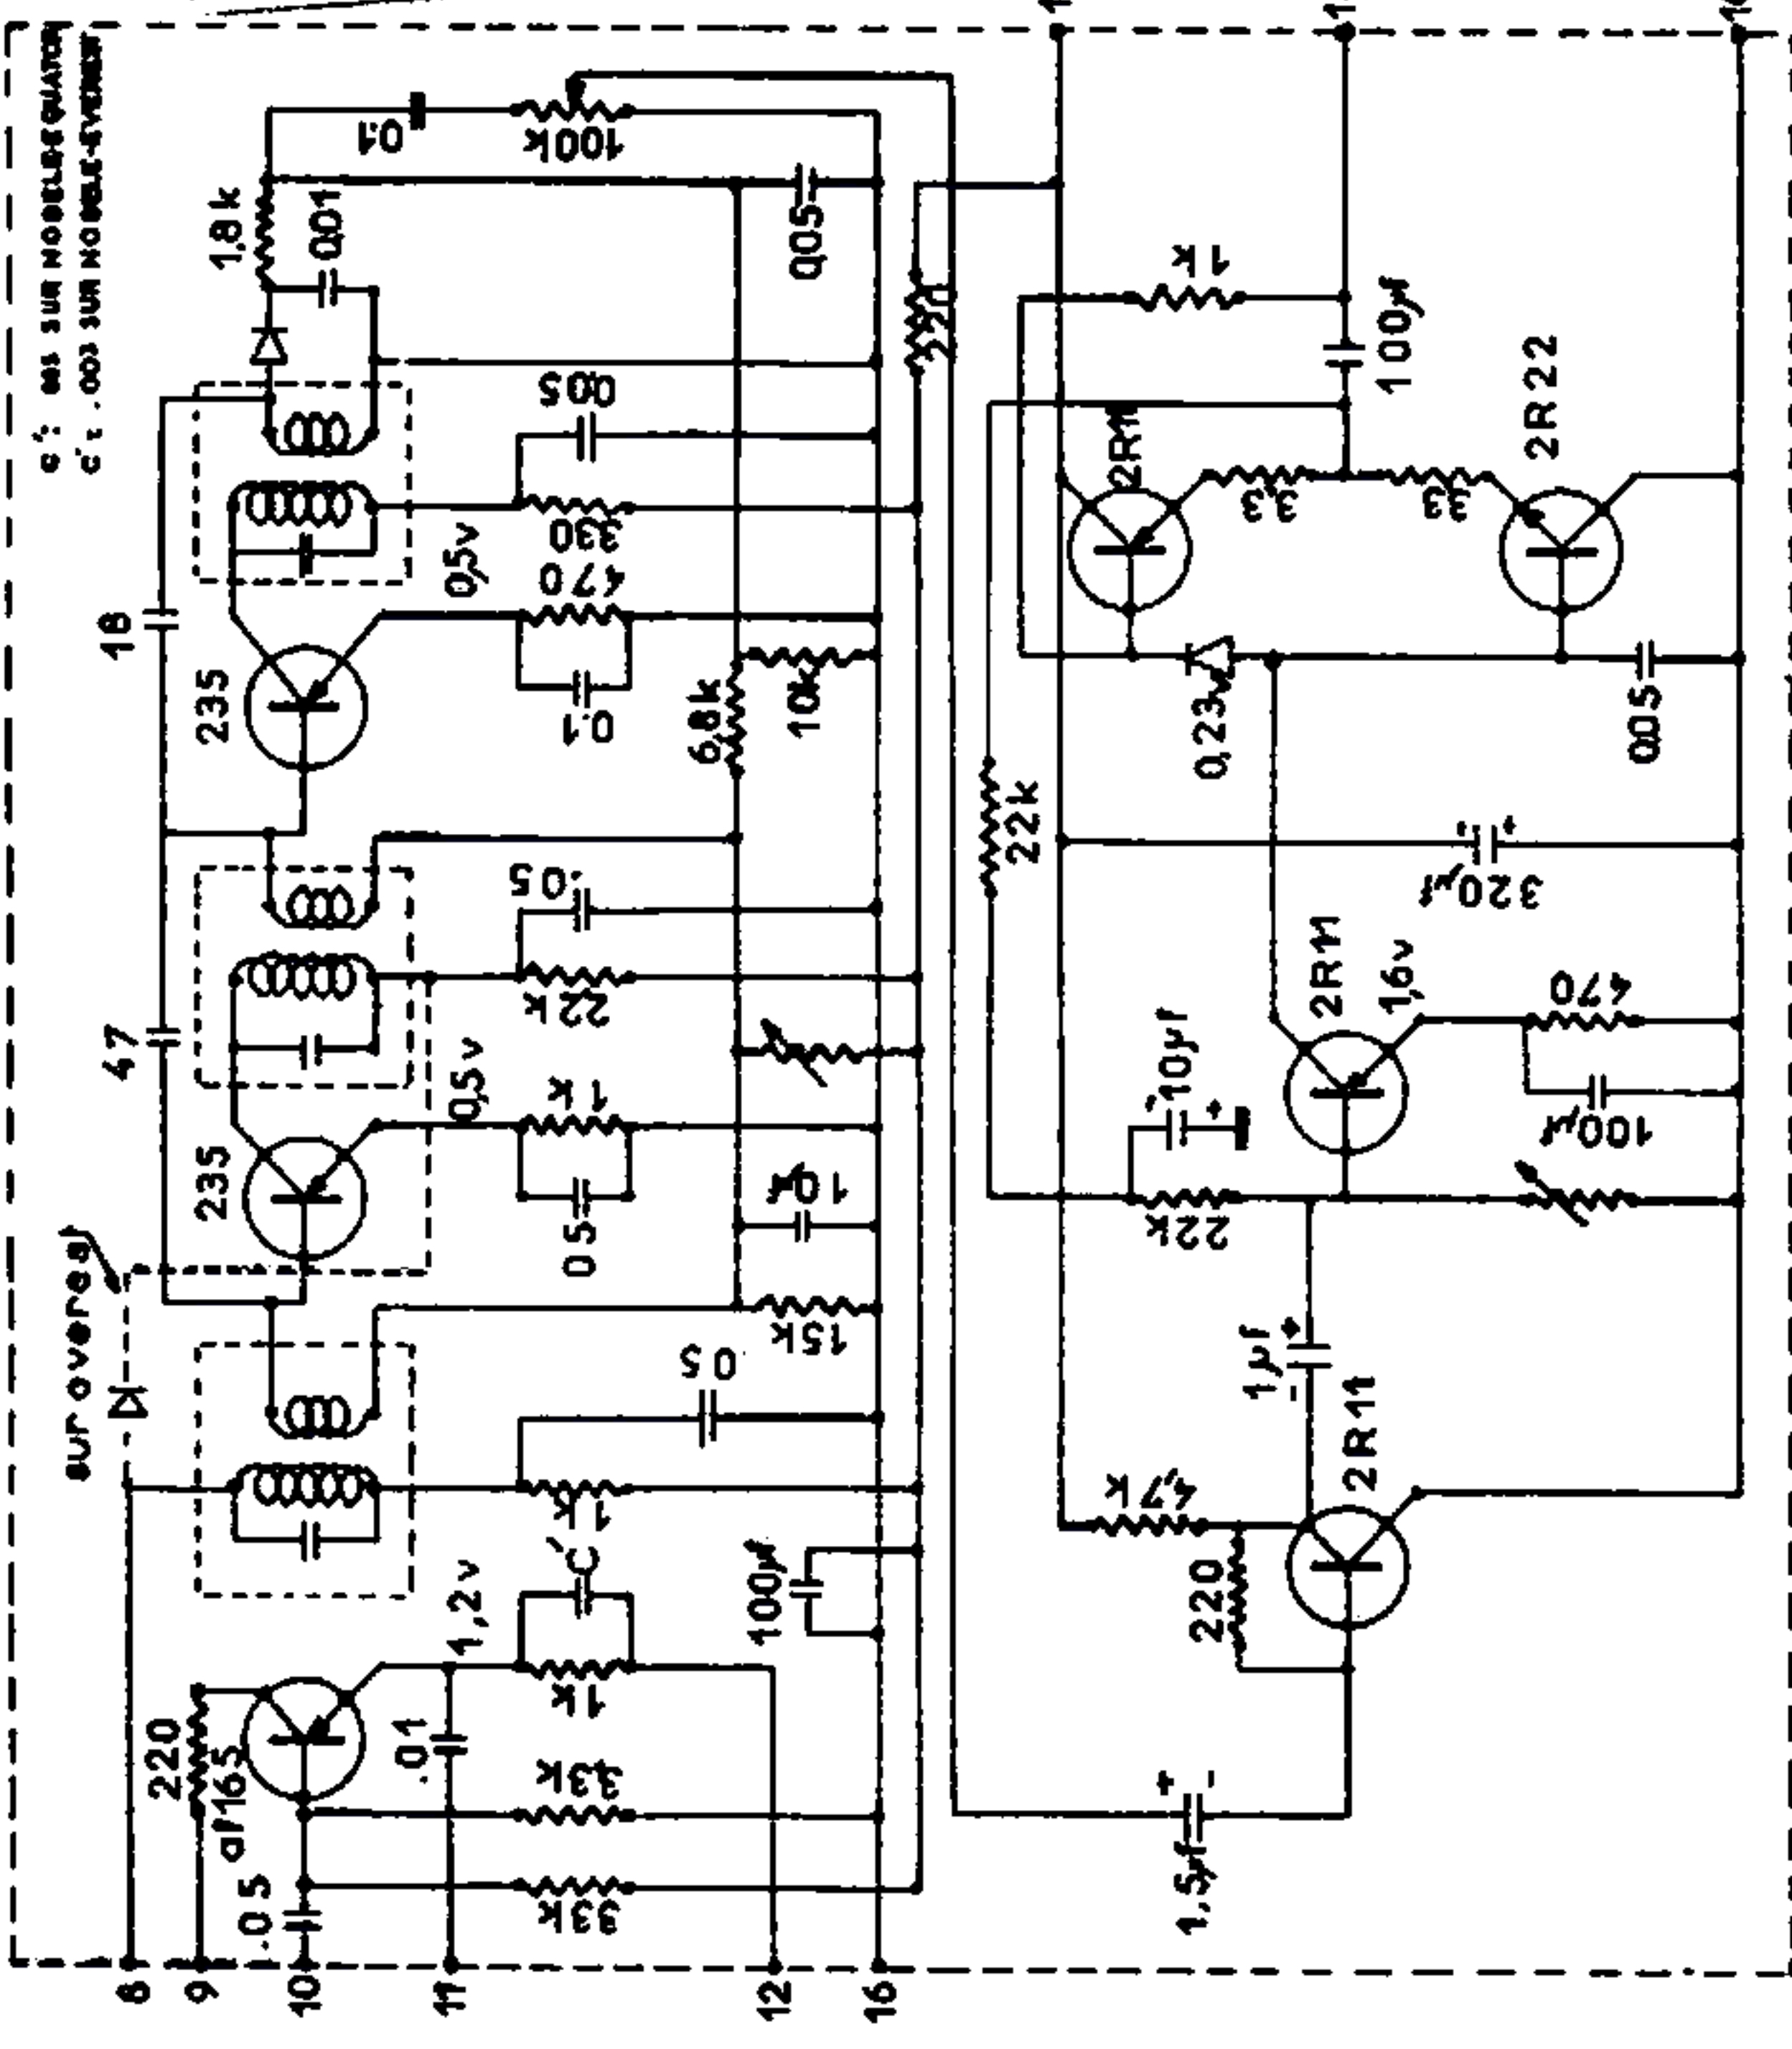

EQUATOR ABTOUYOUR EVEREST

501

PYGMY-RADIO

MODULE HF-BF

SORTIES

ALIMENTATION

9 VOLTS

GAMMES COUVERTES		reglages	
PO MW	520 à 1600 kcs	600-1400k	
OC3 SW	10 à 20 mcs	12 mcs	
OC2 SW	4,9 à 10,3 mcs	5,5 mcs	
OC1 SW	2,2 à 4,95 mcs	2,5 mcs	

GAMMES COUVERTES		reglages	
PO MW	520 à 1600 kcs	600-1400k	
BE	4,65 à 5,3 mcs	4,85 mcs	
OC2 SW	6,7 à 16 mcs	7,5 mcs	
OC1 SW	3 à 6,75	3,5 mcs	

GAMMES COUVERTES		reglages	
GO LW	154 à 280 kcs	220 kcs	
PO MW	520 à 1600 kcs	600-1400k	
OC1 SW1	3,15 à 7,6 mcs	3,5 mcs	
OC2 SW2	6,7 mcs à 16 mcs	7,5 mcs	