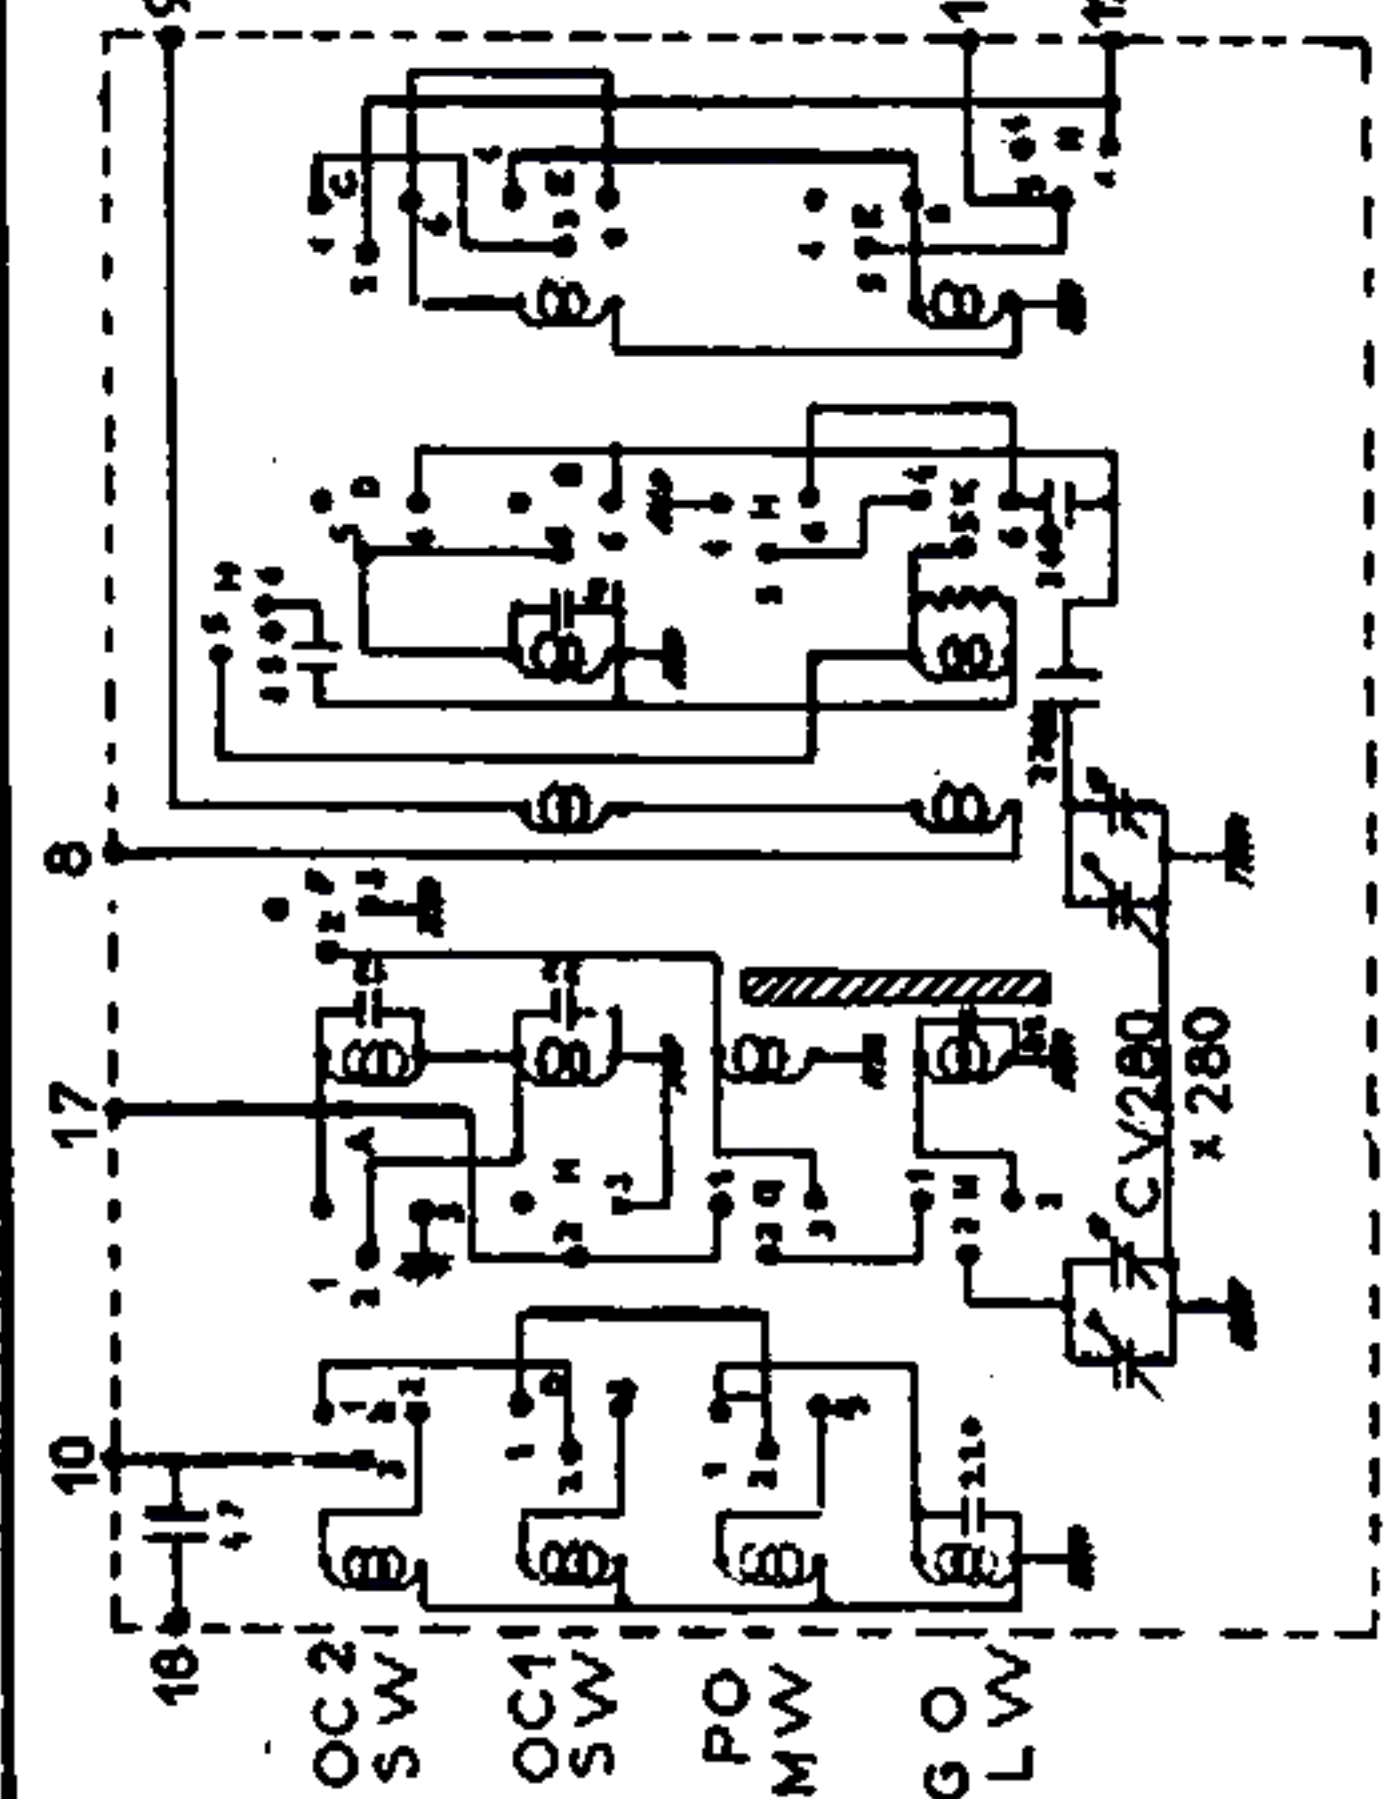

EQUATOR ABTOUYOUR EVEREST

501

PYGMY-RADIO

MODULE HF-BF

SORTIES

ALIMENTATION

9 VOLTS

GAMMES COUVERTES		reglages	
PO MW	520 à 1600 kcs	600-1400k	
OC3 SW	10 à 20 mcs	12 mcs	
OC2 SW	4,9 à 10,3 mcs	5,5 mcs	
OC1 SW	2,2 à 4,95 mcs	2,5 mcs	

GAMMES COUVERTES		reglages	
PO MW	520 à 1600 kcs	600-1400k	
BE	4,65 à 5,3 mcs	4,85 mcs	
OC2 SW	6,7 à 16 mcs	7,5 mcs	
OC1 SW	3 à 6,75	3,5 mcs	

GAMMES COUVERTES		reglages	
GO LW	154 à 280 kcs	220 kcs	
PO MW	520 à 1600 kcs	600-1400k	
OC1 SW1	3,15 à 7,6 mcs	3,5 mcs	
OC2 SW2	6,7 mcs à 16 mcs	7,5 mcs	