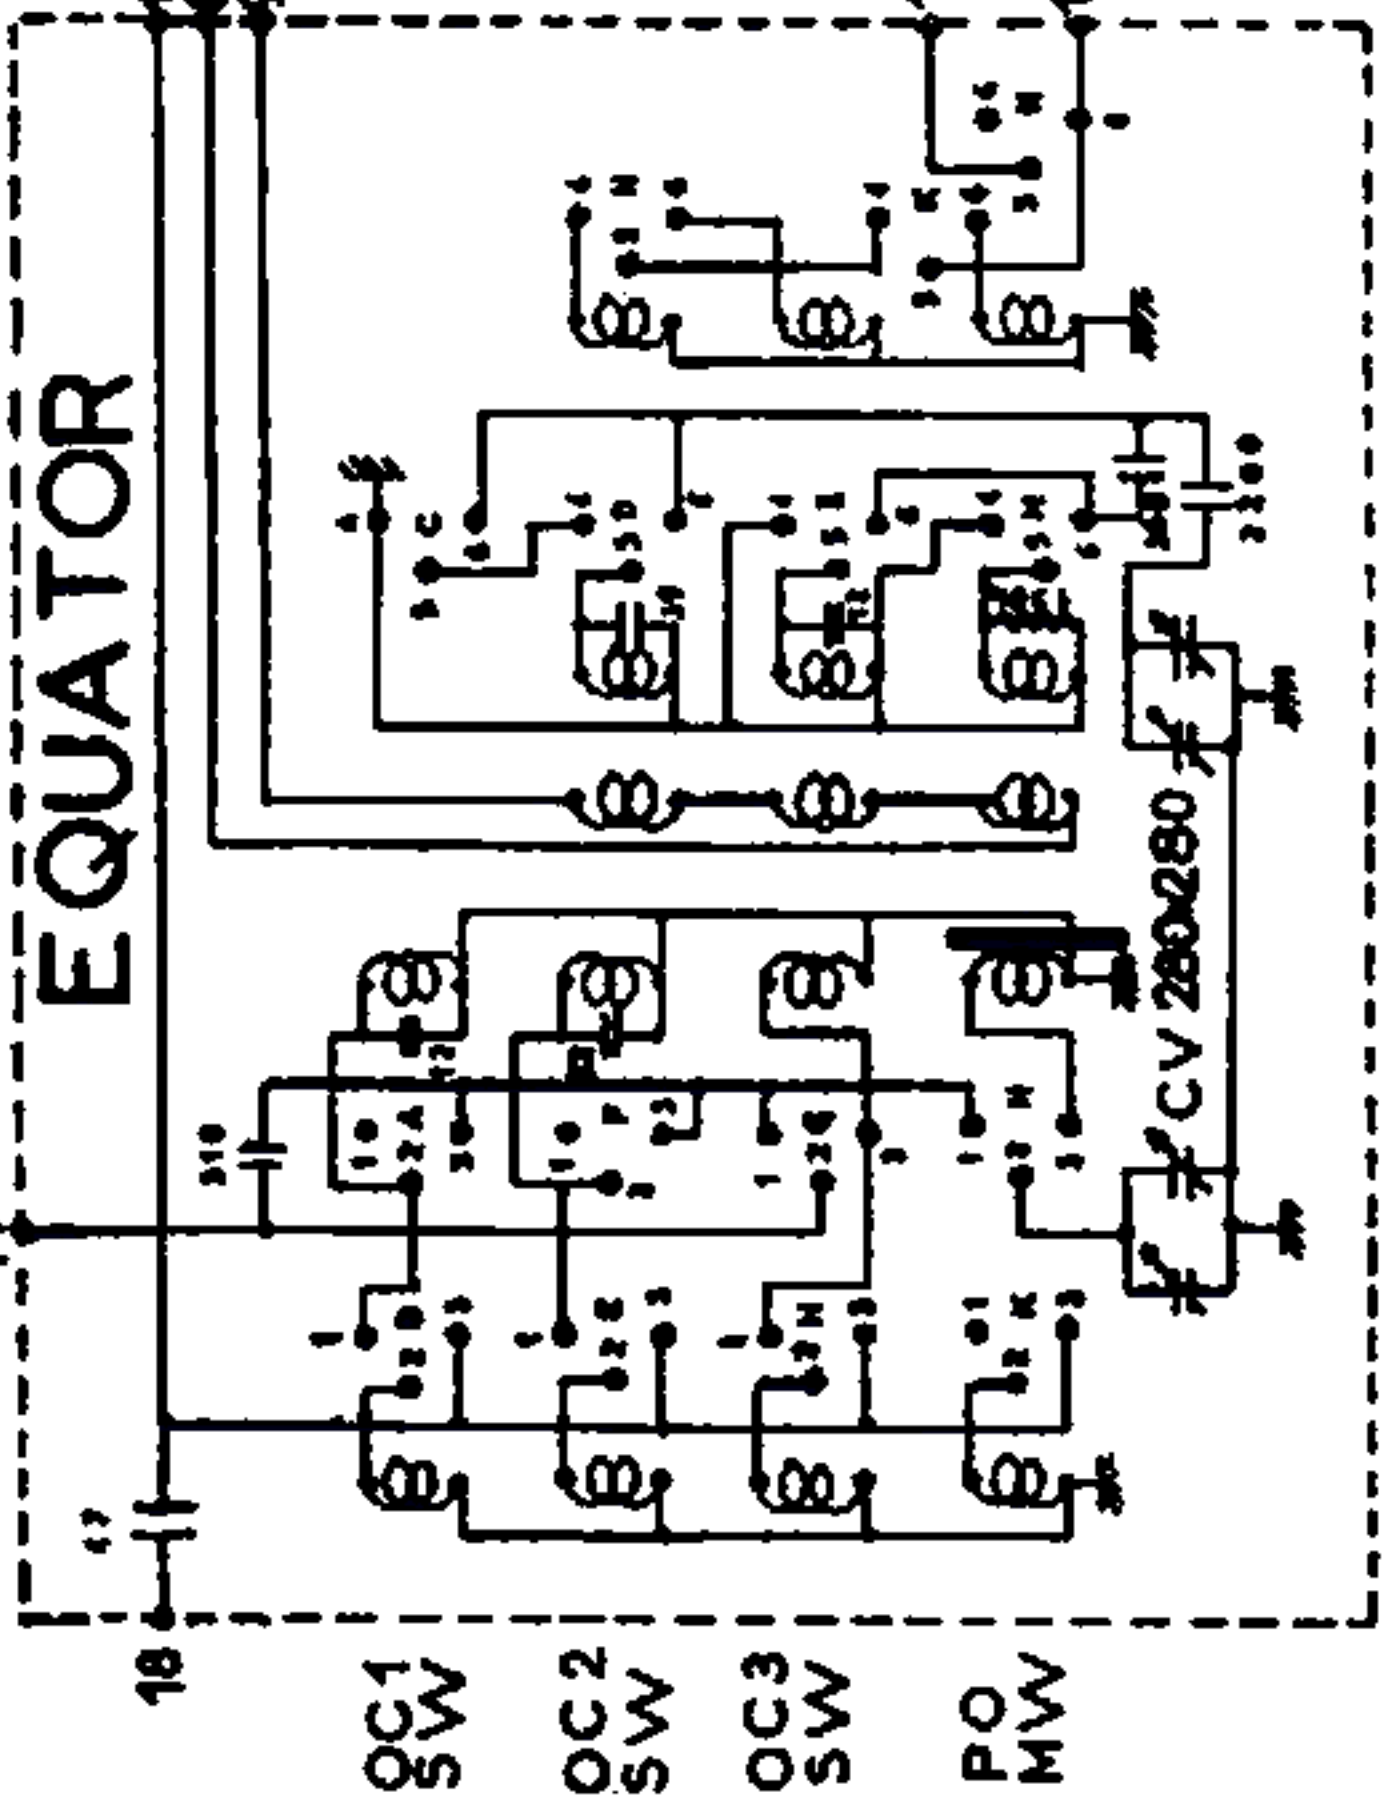

EQUATOR ABTOUYOUR EVEREST

501

PYGMY-RADIO

MODULE HF-BF

SORTIES

ALIMENTATION

9 VOLTS

GAMMES COUVERTES		reglages	
PO MW	520 à 1600 kcs	600-1400k	
OC3 SW	10 à 20 mcs	12 mcs	
OC2 SW	4,9 à 10,3 mcs	5,5 mcs	
OC1 SW	2,2 à 4,95 mcs	2,5 mcs	

GAMMES COUVERTES		reglages	
PO MW	520 à 1600 kcs	600-1400k	
BE	4,65 à 5,3 mcs	4,85 mcs	
OC2 SW	6,7 à 16 mcs	7,5 mcs	
OC1 SW	3 à 6,75	3,5 mcs	

GAMMES COUVERTES		reglages	
GO LW	154 à 280 kcs	220 kcs	
PO MW	520 à 1600 kcs	600-1400k	
OC1 SW1	3,15 à 7,6 mcs	3,5 mcs	
OC2 SW2	6,7 mcs à 16 mcs	7,5 mcs	