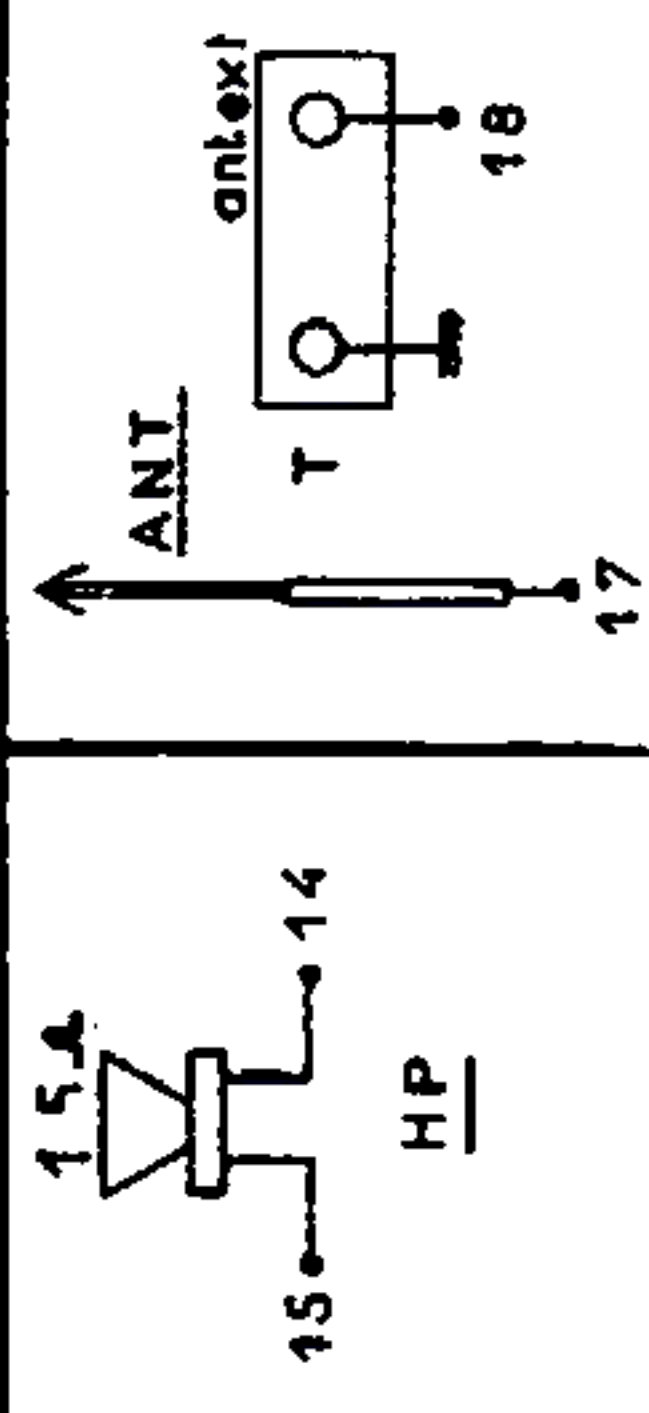

EQUATOR ABTOUYOUR EVEREST

501

PYGMY-RADIO

MODULE HF-BF

SORTIES

ALIMENTATION

9 VOLTS

GAMMES COUVERTES		reglages	
PO MW	520 à 1600 kcs	600-1400k	
OC3 SW	10 à 20 mcs	12 mcs	
OC2 SW	4,9 à 10,3 mcs	5,5 mcs	
OC1 SW	2,2 à 4,95 mcs	2,5 mcs	

GAMMES COUVERTES		reglages	
PO MW	520 à 1600 kcs	600-1400k	
BE	4,65 à 5,3 mcs	4,85 mcs	
OC2 SW	6,7 à 16 mcs	7,5 mcs	
OC1 SW	3 à 6,75	3,5 mcs	

GAMMES COUVERTES		reglages	
GO LW	154 à 280 kcs	220 kcs	
PO MW	520 à 1600 kcs	600-1400k	
OC1 SW1	3,15 à 7,6 mcs	3,5 mcs	
OC2 SW2	6,7 mcs à 16 mcs	7,5 mcs	