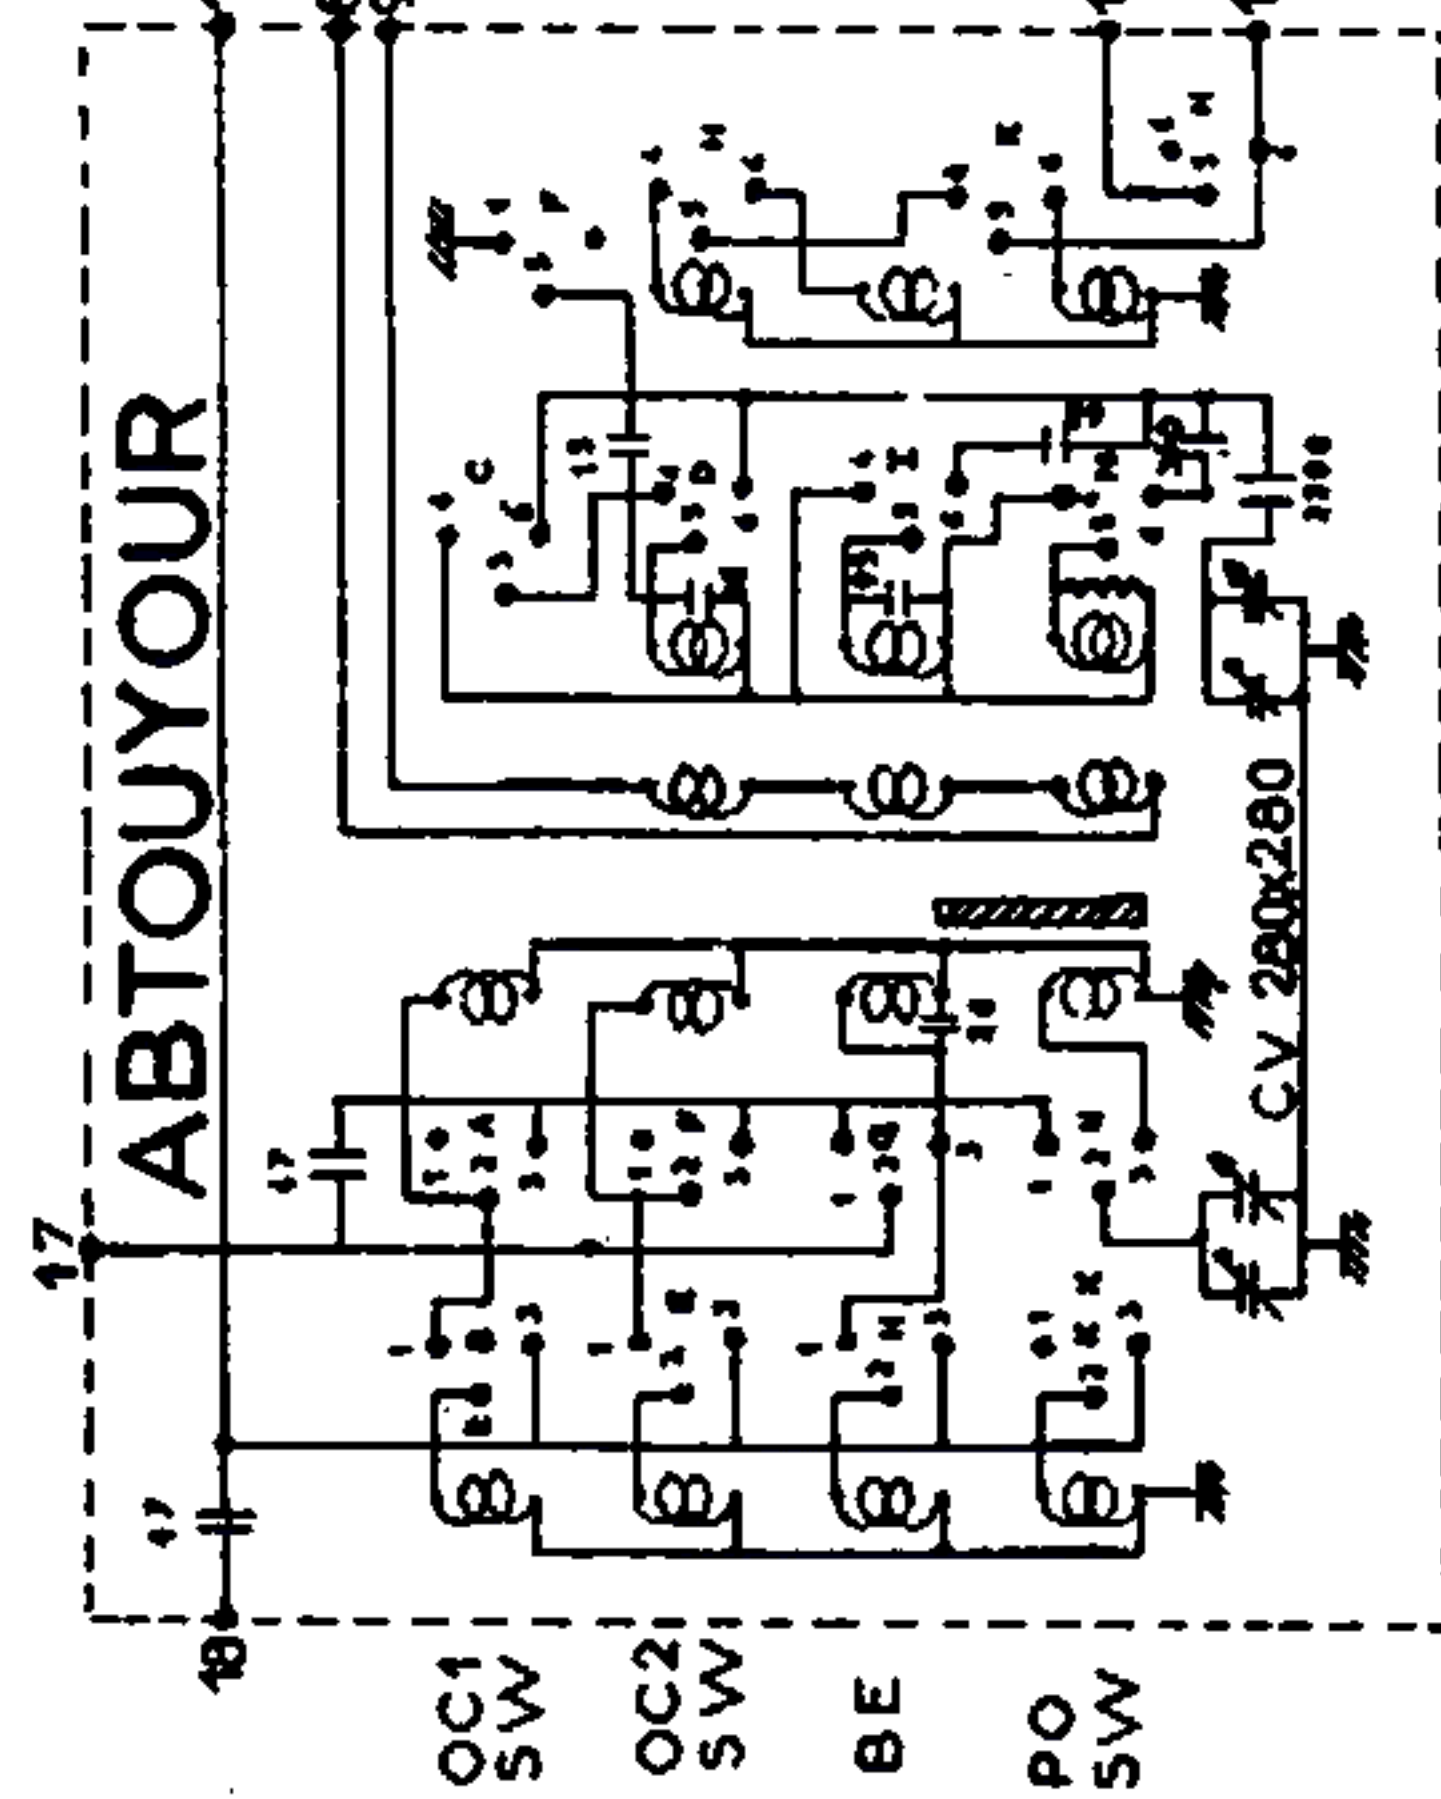

EQUATOR ABTOUYOUR EVEREST

501

PYGMY-RADIO

MODULE HF-BF

SORTIES

ALIMENTATION

9 VOLTS

GAMMES COUVERTES		reglages	
PO MW	520 à 1600 kcs	600-1400k	
OC3 SW	10 à 20 mcs	12 mcs	
OC2 SW	4,9 à 10,3 mcs	5,5 mcs	
OC1 SW	2,2 à 4,95 mcs	2,5 mcs	

GAMMES COUVERTES		reglages	
PO MW	520 à 1600 kcs	600-1400k	
BE	4,65 à 5,3 mcs	4,85 mcs	
OC2 SW	6,7 à 16 mcs	7,5 mcs	
OC1 SW	3 à 6,75	3,5 mcs	

GAMMES COUVERTES		reglages	
GO LW	154 à 280 kcs	220 kcs	
PO MW	520 à 1600 kcs	600-1400k	
OC1 SW1	3,15 à 7,6 mcs	3,5 mcs	
OC2 SW2	6,7 mcs à 16 mcs	7,5 mcs	