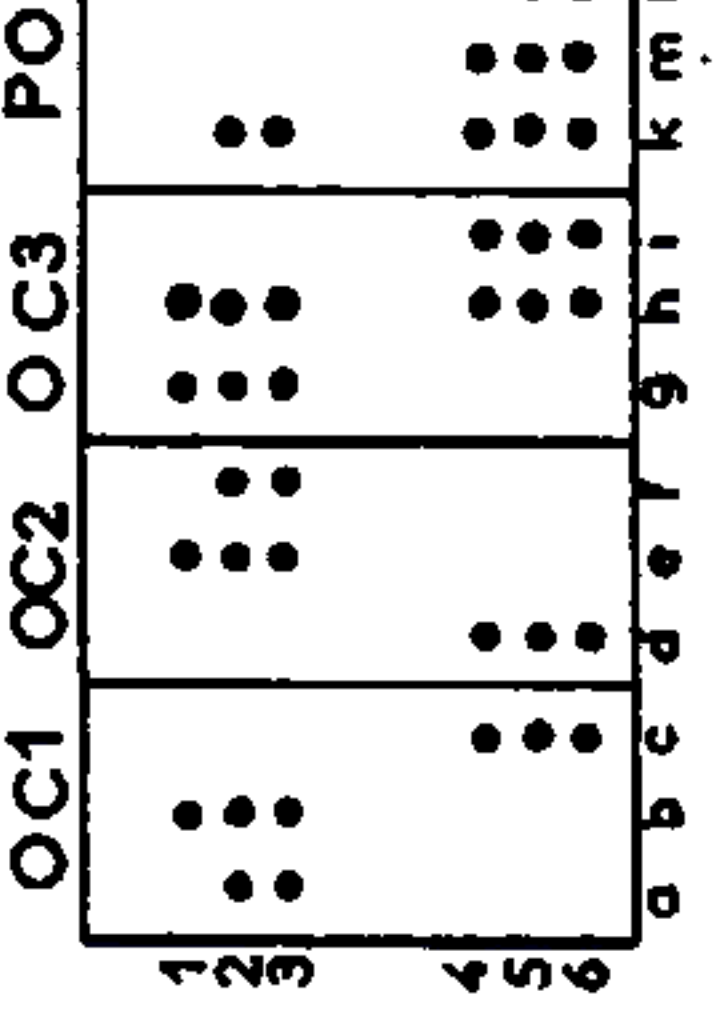

EQUATOR ABTOUYOUR EVEREST

501

PYGMY-RADIO

MODULE HF-BF

SORTIES

ALIMENTATION

9 VOLTS

GAMMES COUVERTES		reglages	
PO MW	520 à 1600 kcs	600-1400k	
OC3 SW	10 à 20 mcs	12 mcs	
OC2 SW	4,9 à 10,3 mcs	5,5 mcs	
OC1 SW	2,2 à 4,95 mcs	2,5 mcs	

GAMMES COUVERTES		reglages	
PO MW	520 à 1600 kcs	600-1400k	
BE	4,65 à 5,3 mcs	4,85 mcs	
OC2 SW	6,7 à 16 mcs	7,5 mcs	
OC1 SW	3 à 6,75	3,5 mcs	

GAMMES COUVERTES		reglages	
GO LW	154 à 280 kcs	220 kcs	
PO MW	520 à 1600 kcs	600-1400k	
OC1 SW1	3,15 à 7,6 mcs	3,5 mcs	
OC2 SW2	6,7 mcs à 16 mcs	7,5 mcs	