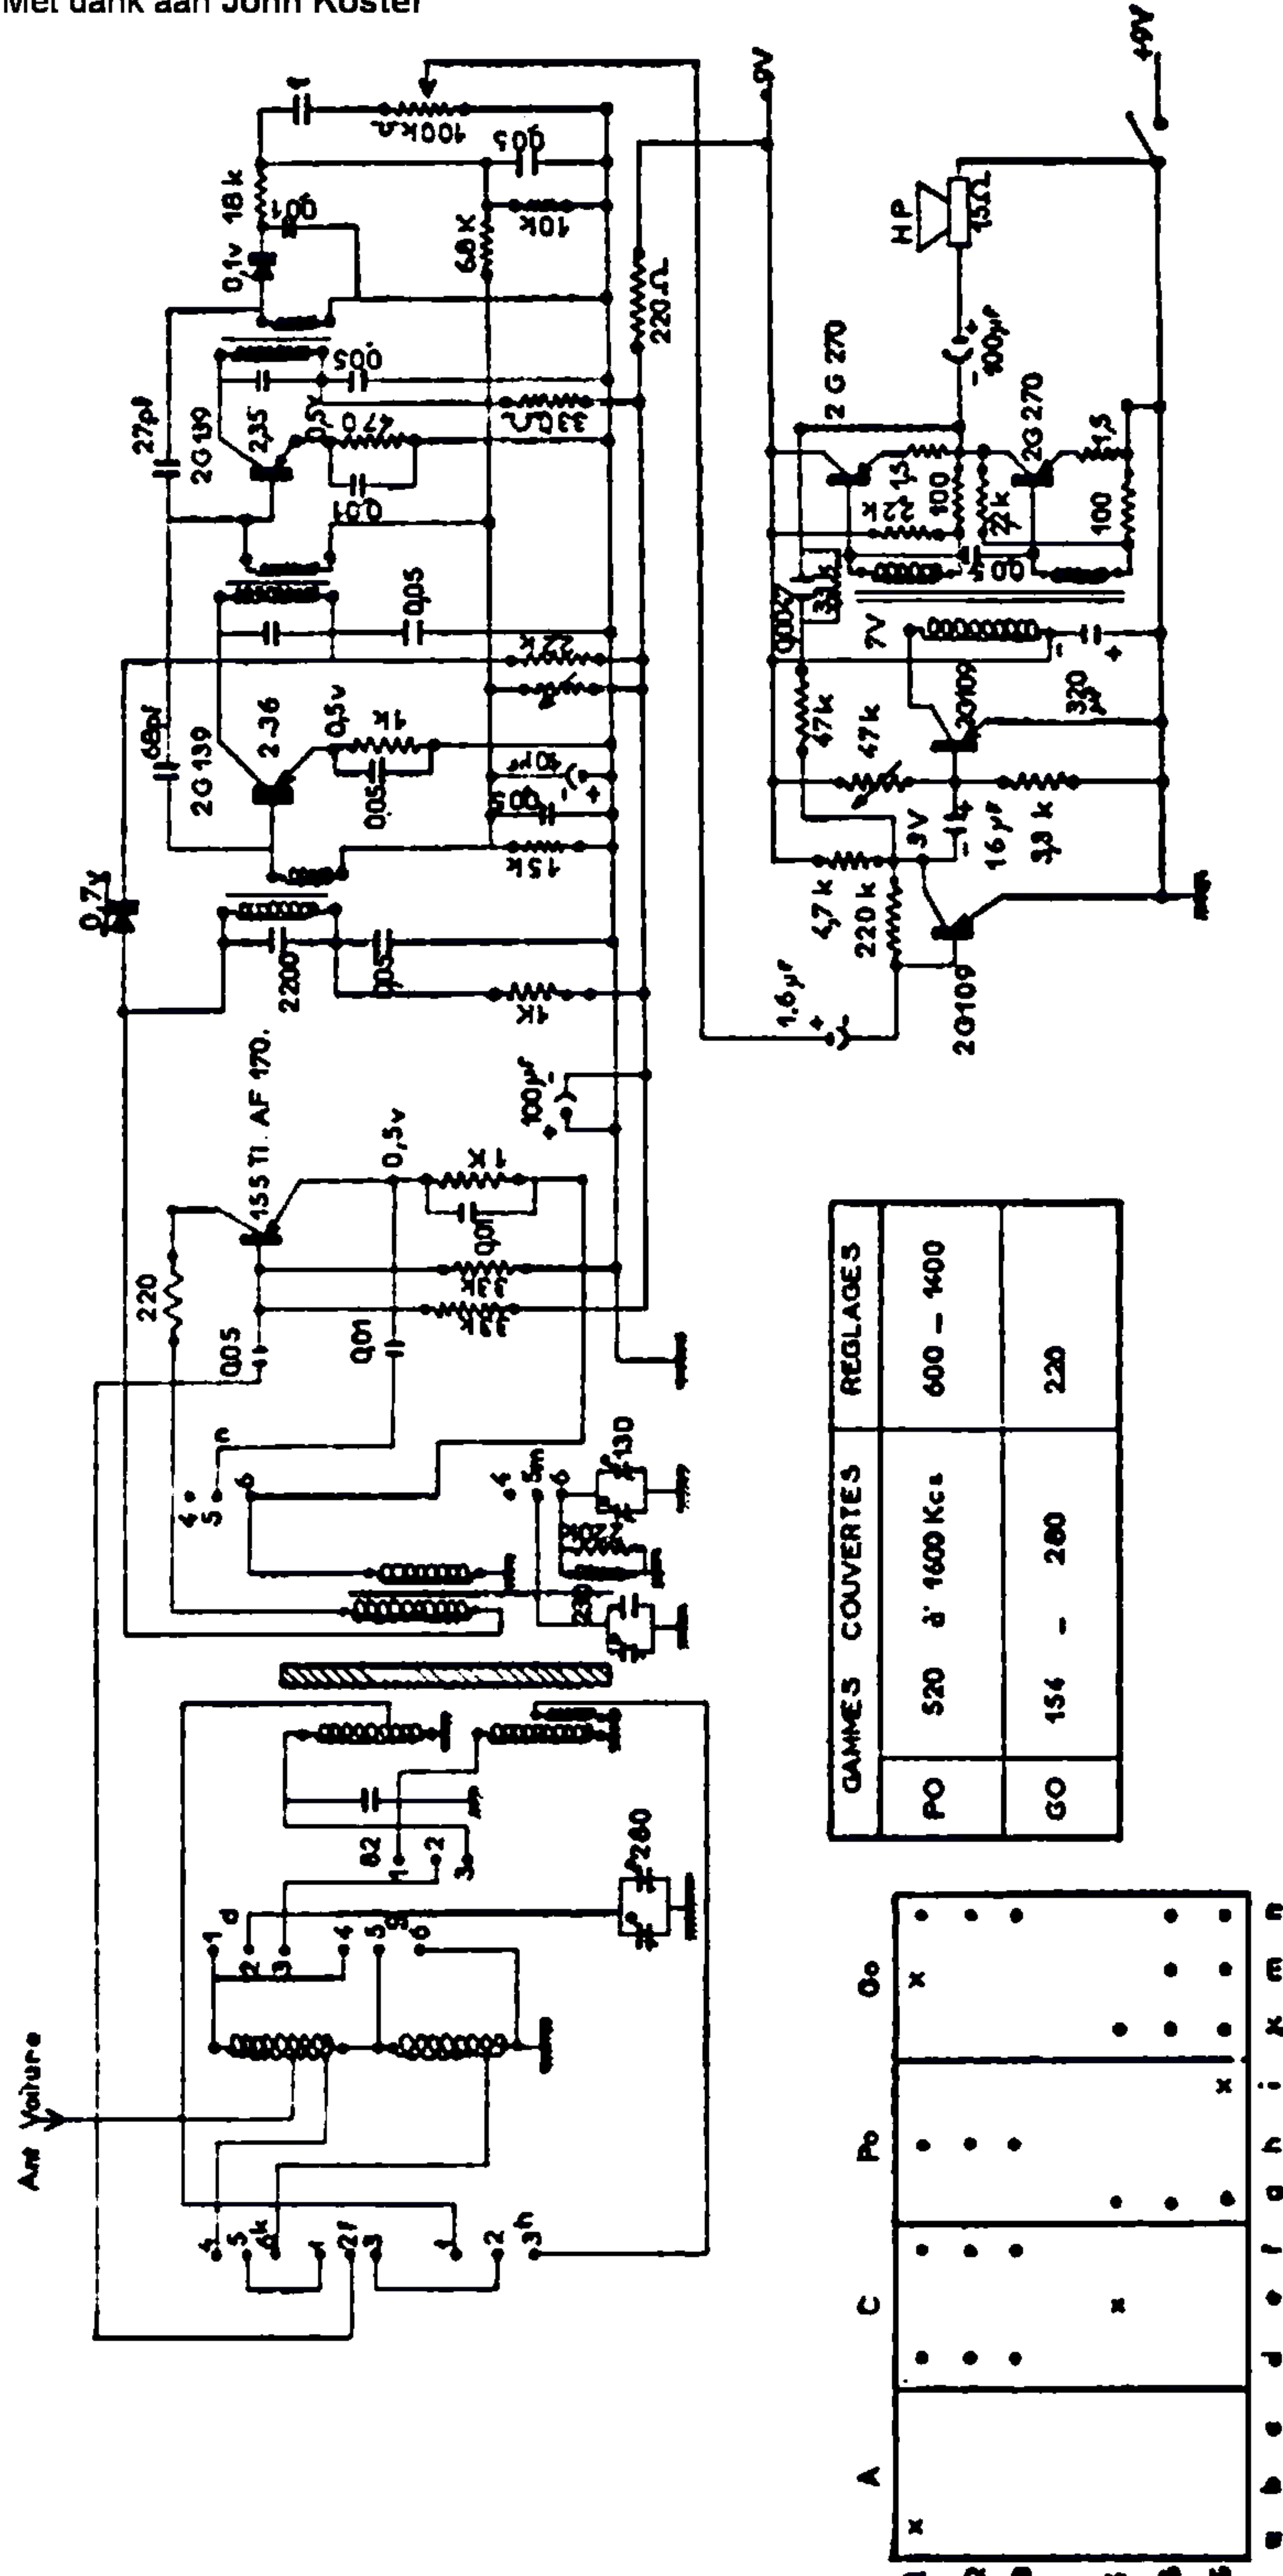

Met dank aan John Koster

GAMES COUVERTES	REGLAGES
PO 520 à 1600 Kcs	600 - 1400
GO 154 - 280	220