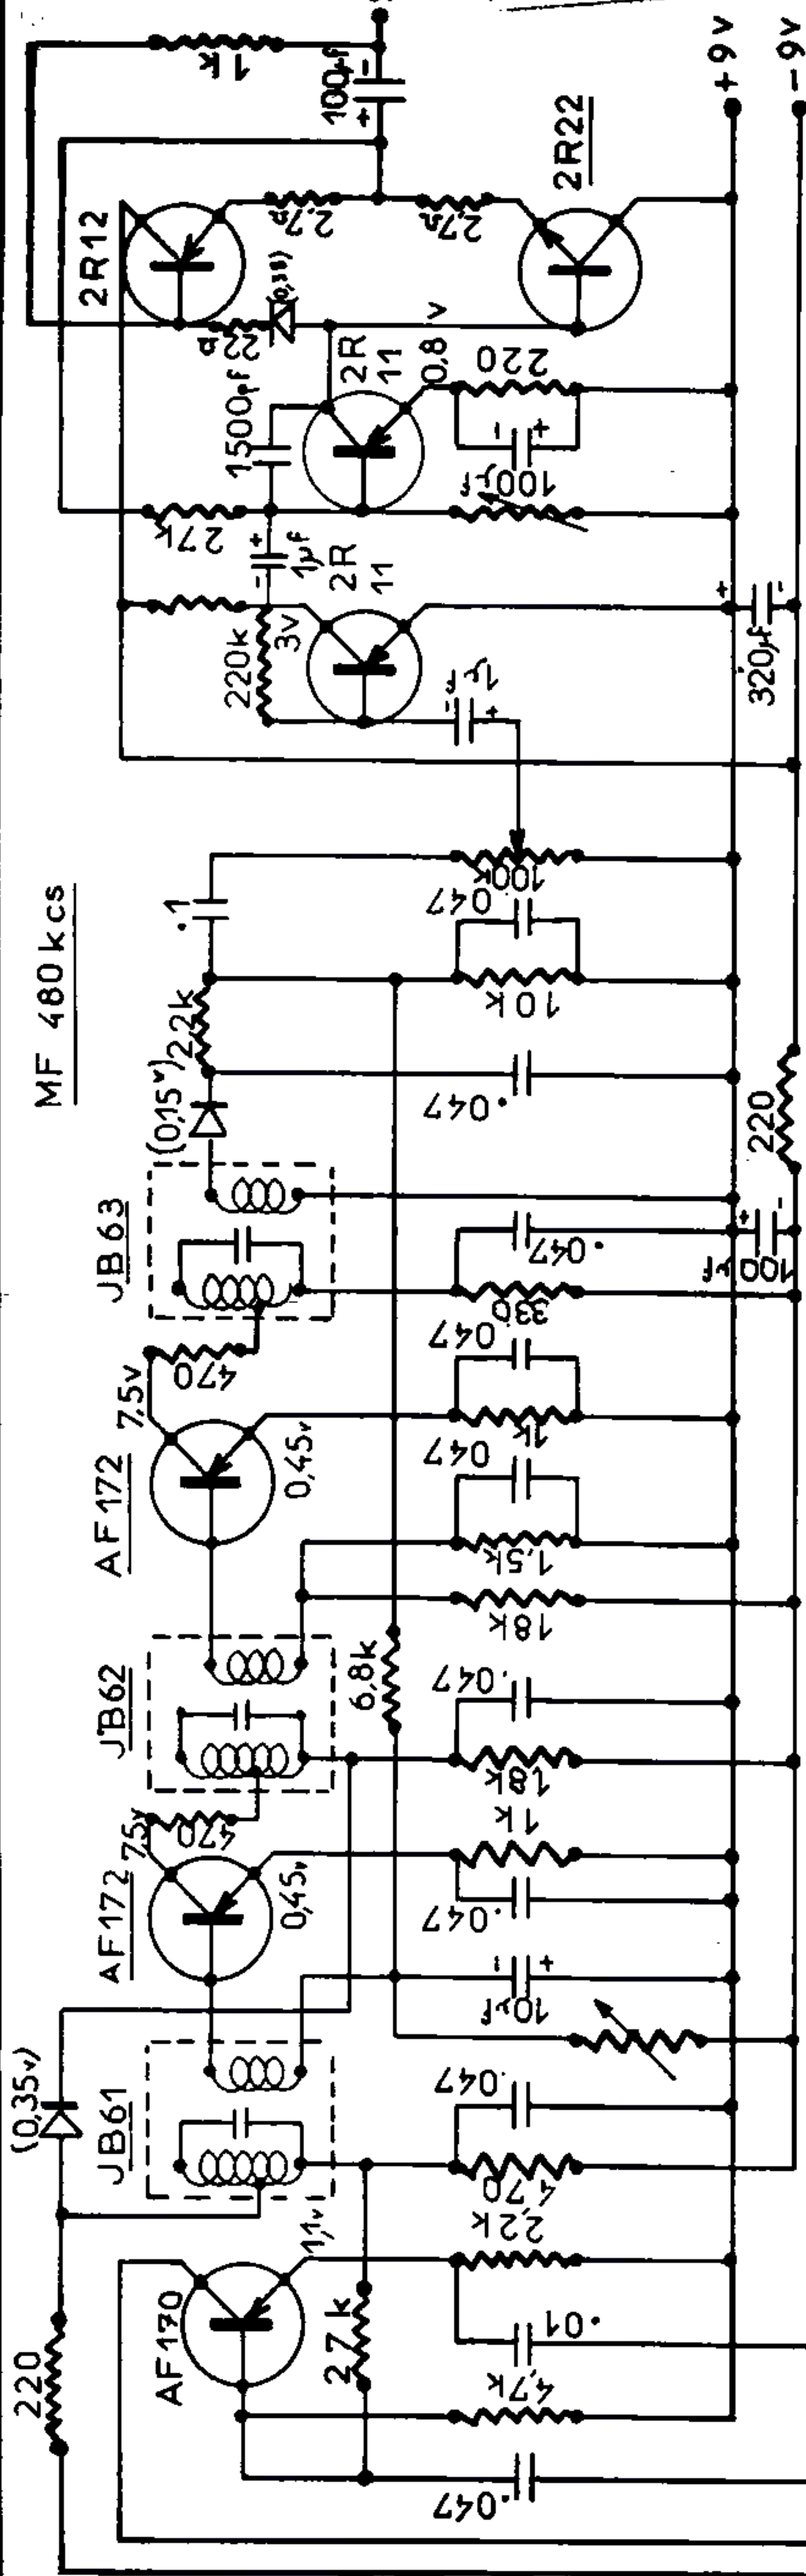

Met dank aan John Koster

NVHR

301 PYGMY - RADIO

GAMMES	COUVERTES	ALIMENTATION	HP ANT. V.
<u>PO</u>	520 kcs 1620 kcs 600 - 1400 kcs		
<u>GO</u>	154 kcs 280 kcs 220 kcs		