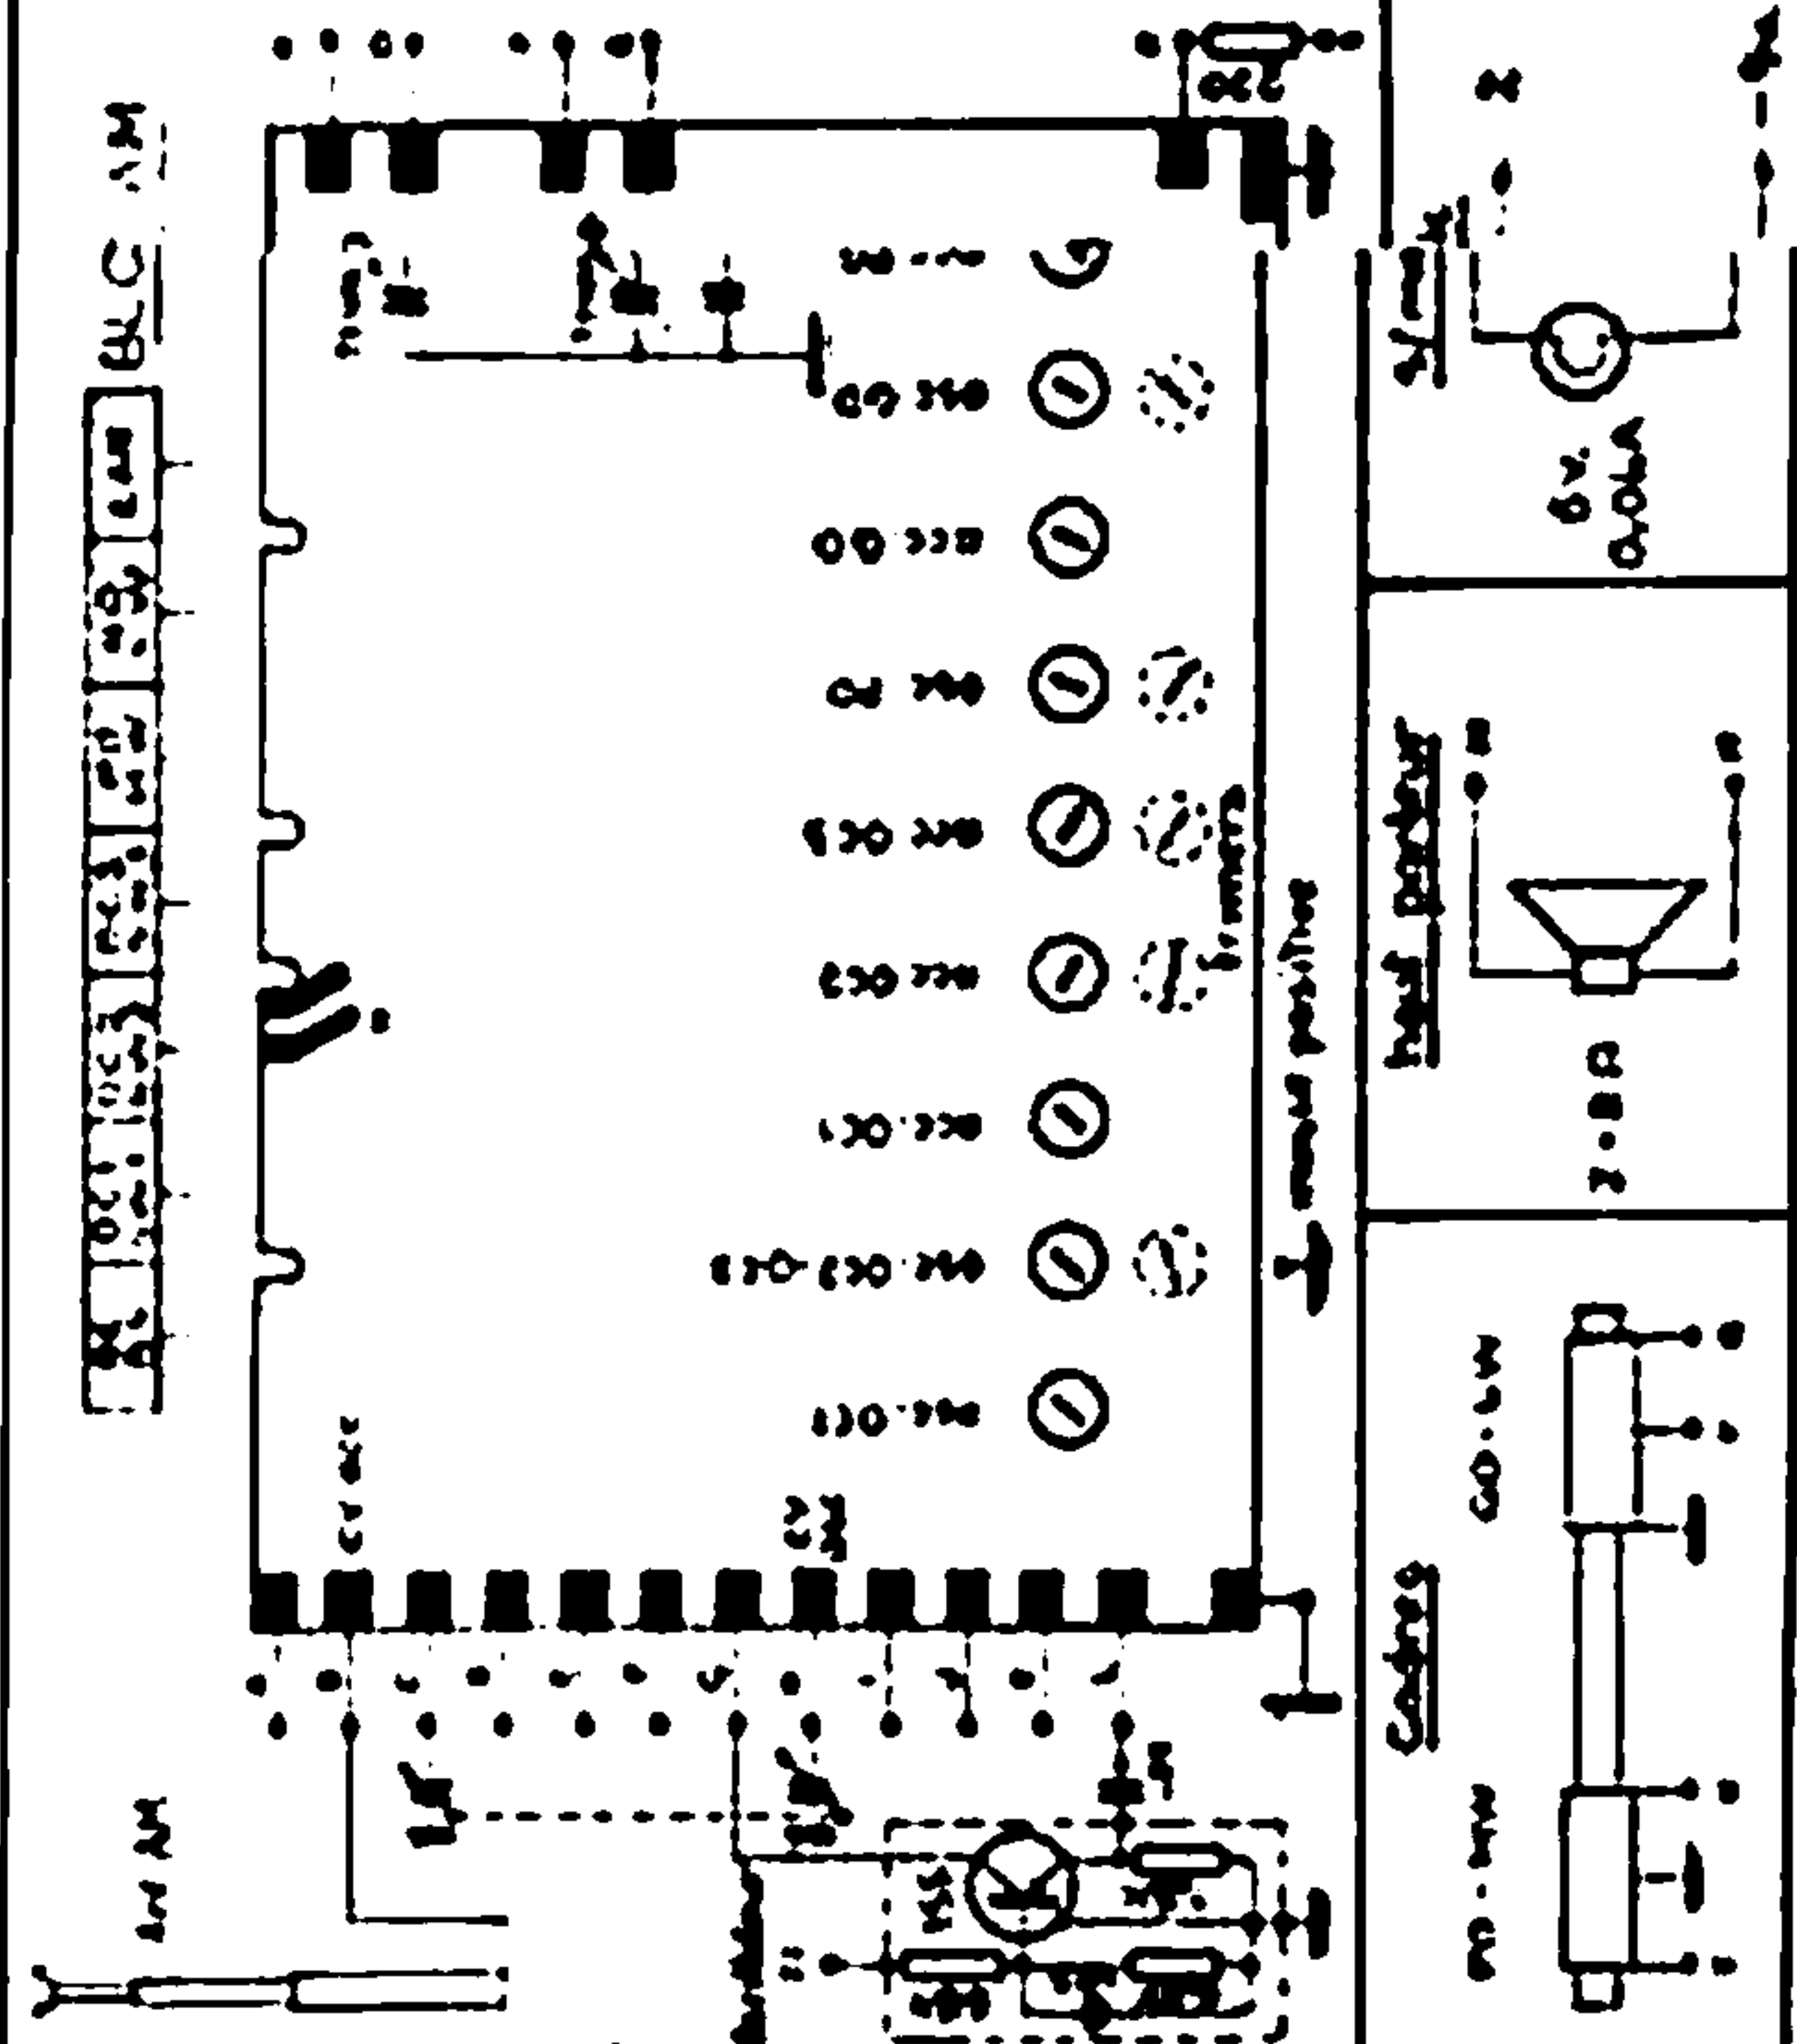

PYGMY - RADIO

SUPER 2001

Gammes - couvertes		points de réglages	
GO	150	350kcs	300kcs
PO	520	1620kcs	600kcs
OC3	1,6 mcs	17 mcs	18 mcs
OC2	3,6 mcs	79 mcs	4 mcs
OC1	7,5 mcs	132 mcs	8 mcs
13M	207 mcs	273 mcs	2 1,6 mcs
16M	17,1 mcs	146 mcs	128 mcs
19M	1665 mcs	1585 mcs	153 mcs
20M	91,6 mcs	1235 mcs	1185 mcs

Ned. Ver. v. Historie v/d Radio

Met dank aan John Koster