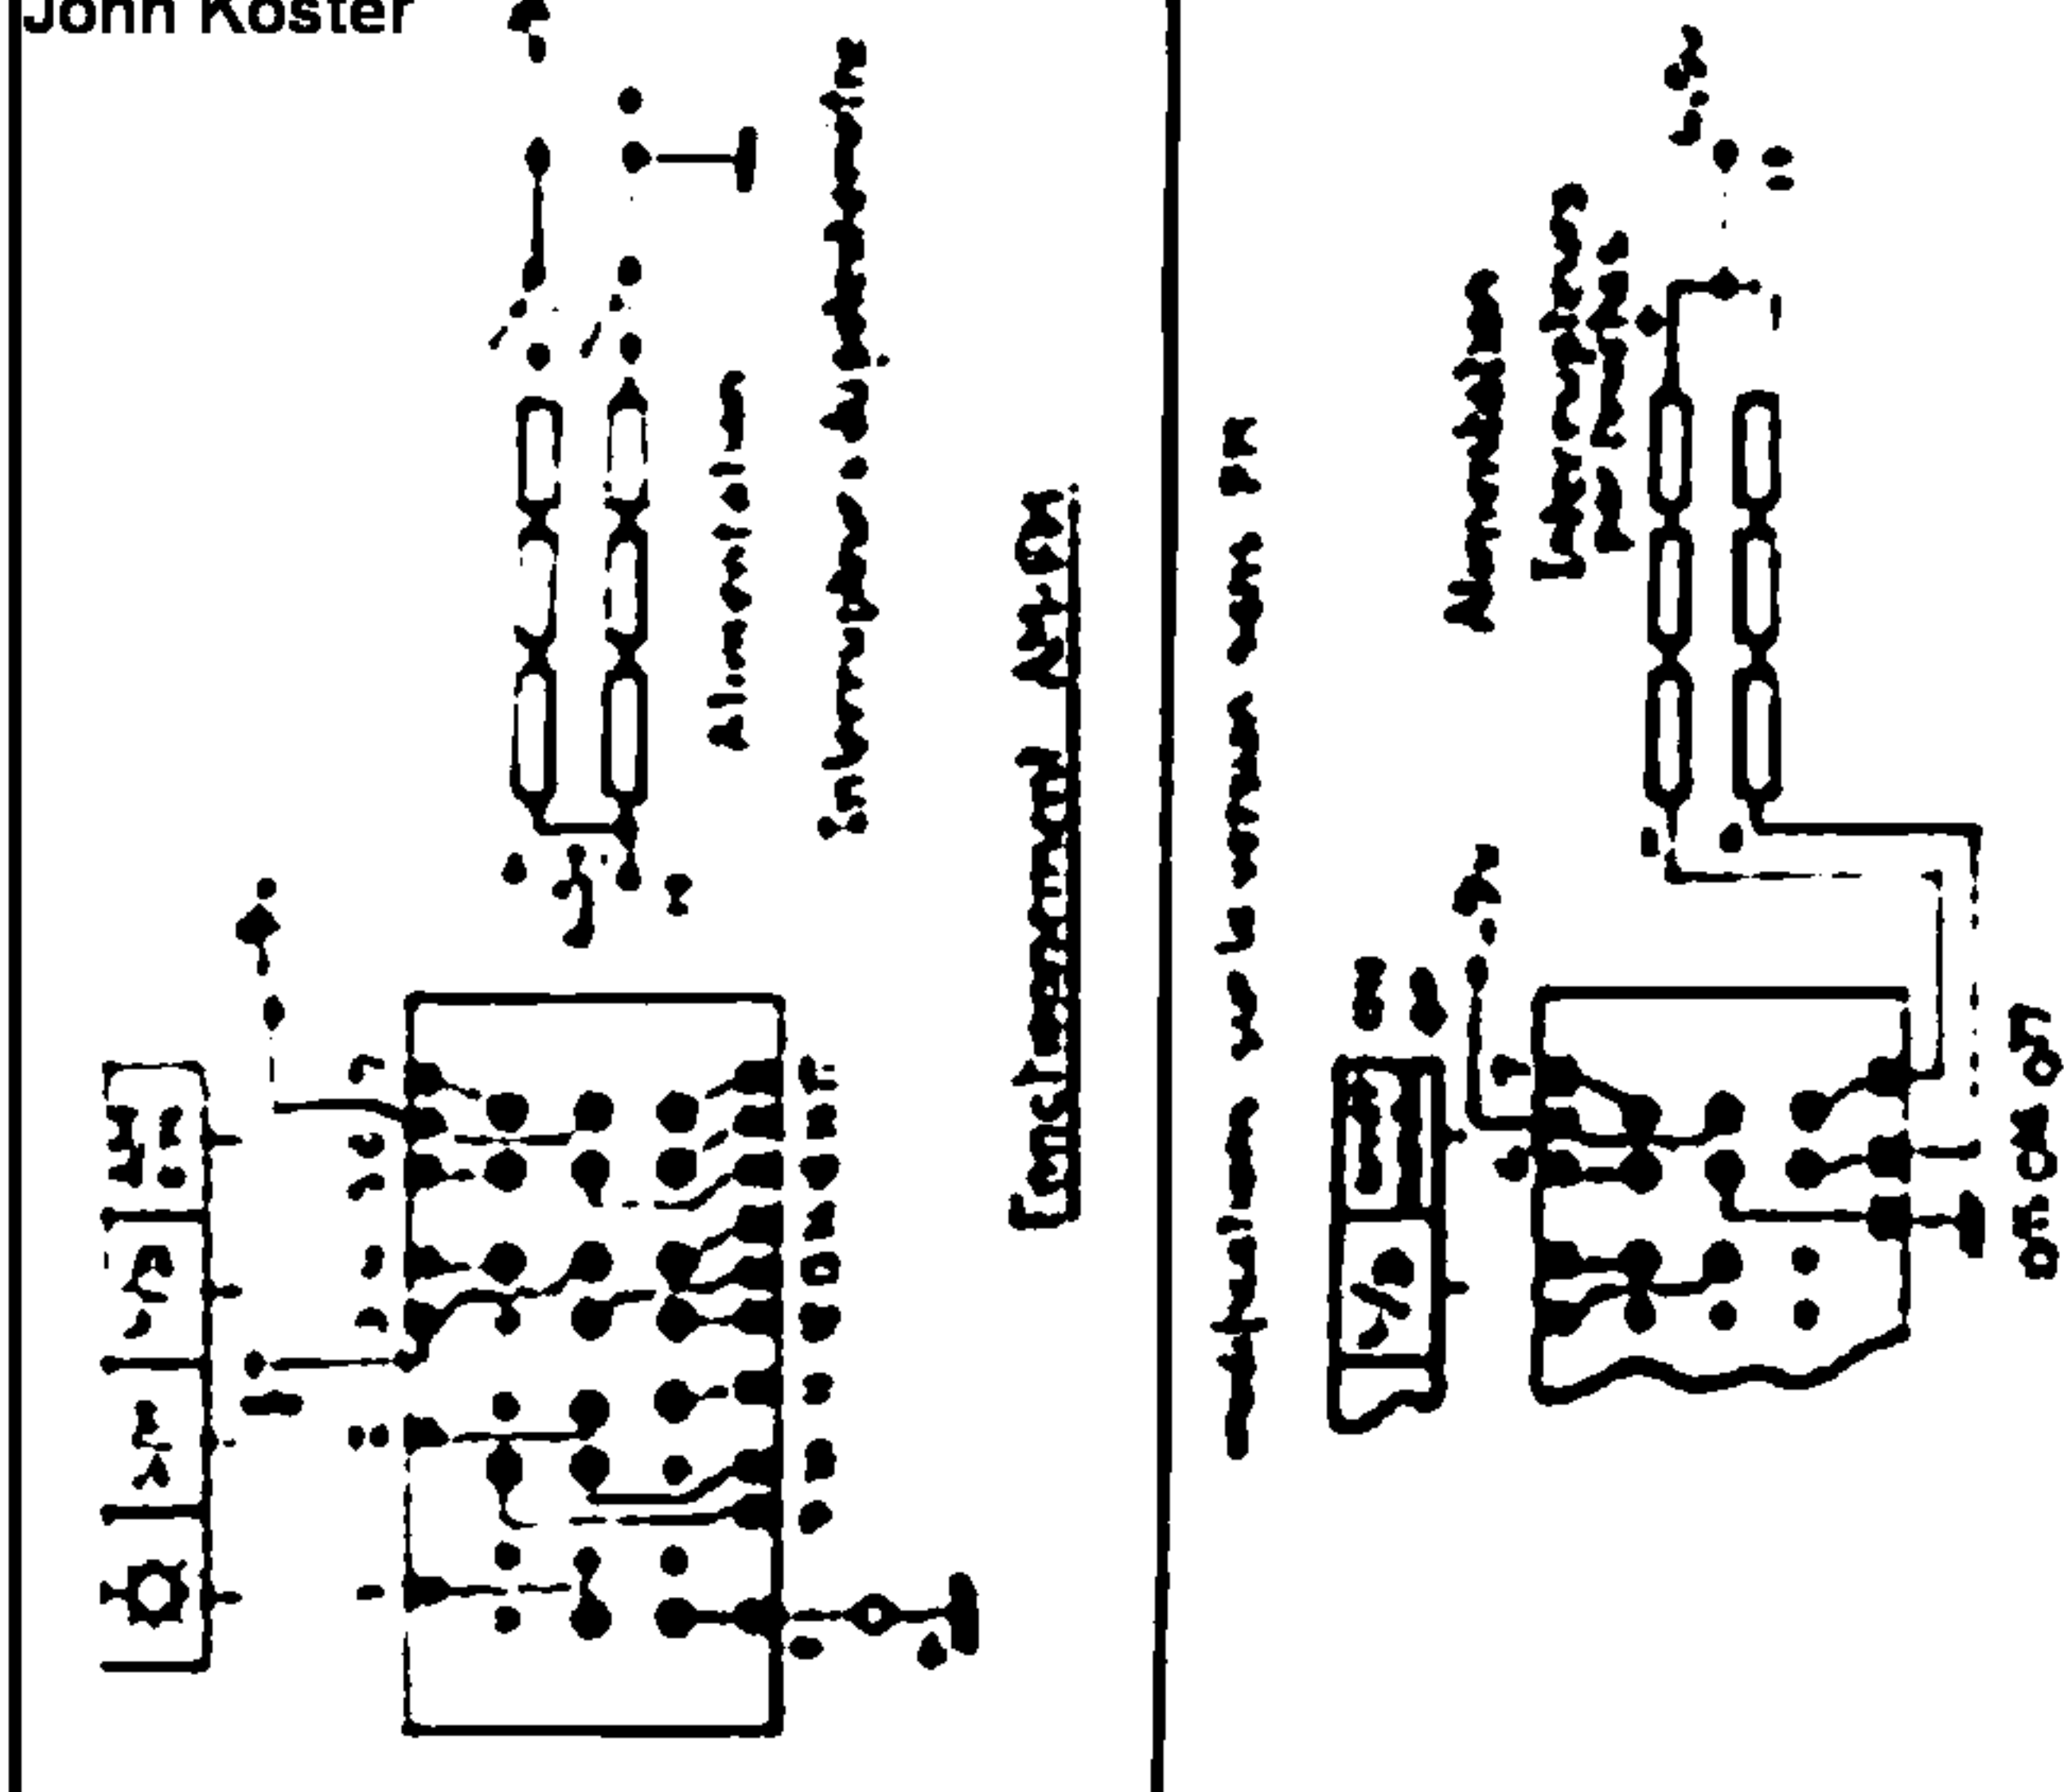

PYGMY - RADIO

SUPER 2001

Gammes - couvertes		points de réglages	
GO	150	350kcs	300kcs
PO	520	1620kcs	600kcs
OC3	1,6 mcs	17 mcs	18 mcs
OC2	3,6 mcs	79 mcs	4 mcs
OC1	7,5 mcs	132 mcs	8 mcs
13M	207 mcs	273 mcs	2 1,6 mcs
16M	17,1 mcs	146 mcs	128 mcs
19M	1665 mcs	1585 mcs	153 mcs
20M	91,6 mcs	1235 mcs	1185 mcs

Ned. Ver. v. Historie v/d Radio

Met dank aan John Koster