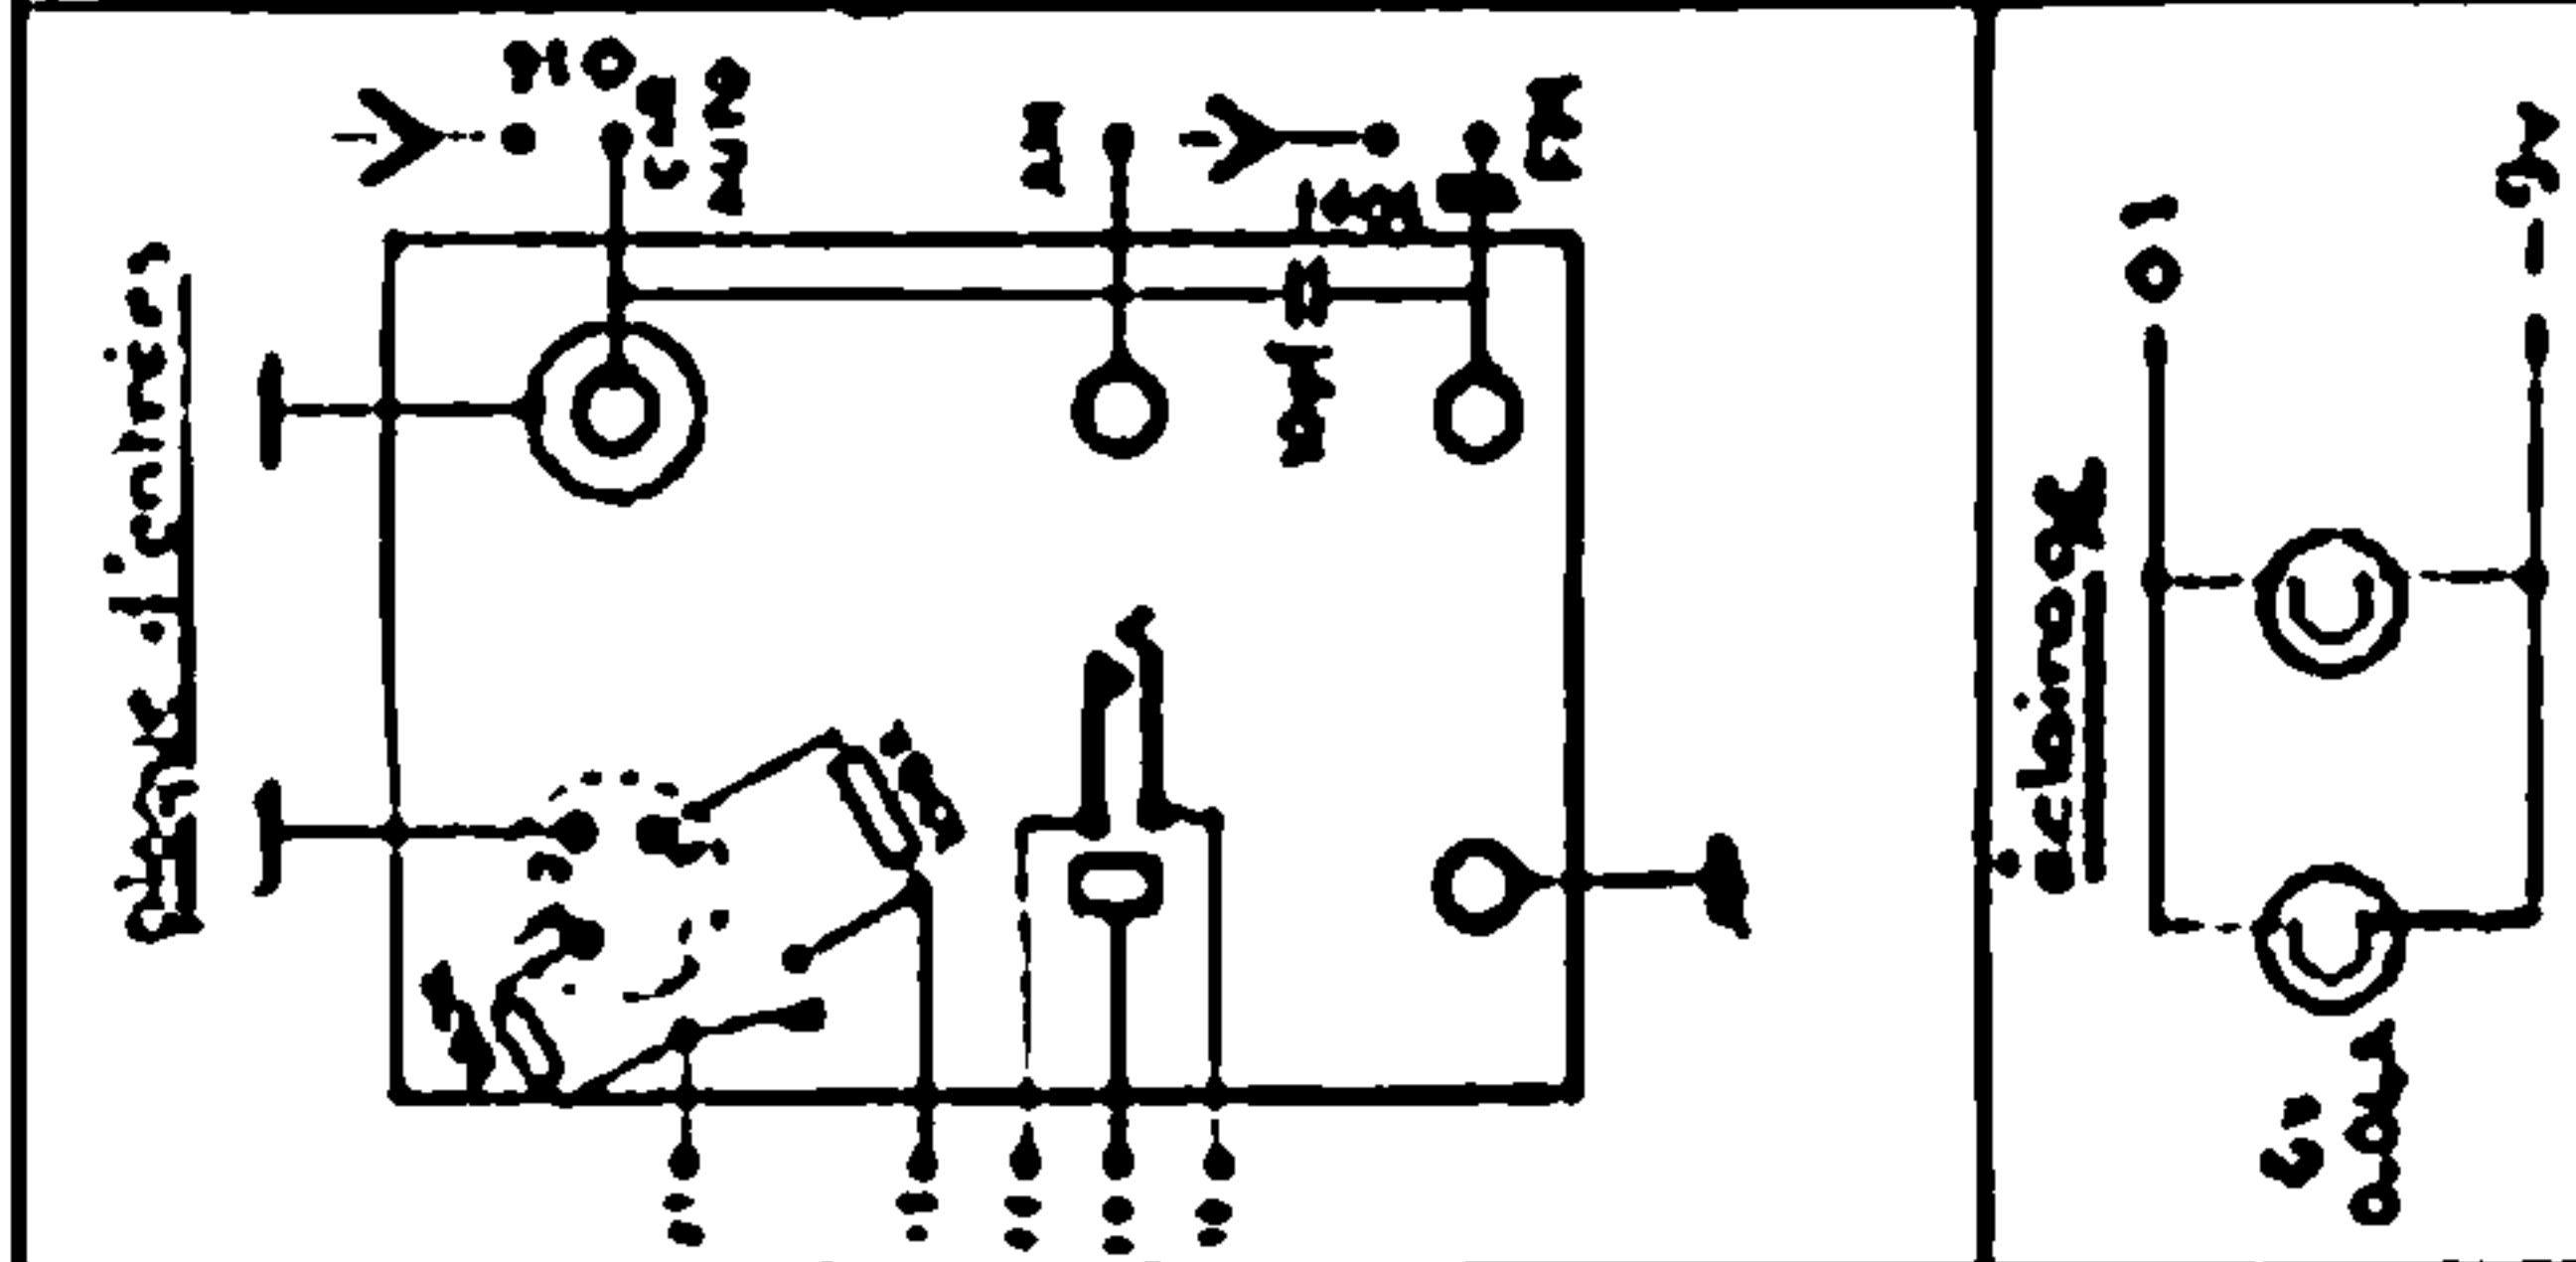

PYGMY - RADIO

SUPER 2001

Gammes - couvertes		points de réglages	
GO	150	350kcs	300kcs
PO	520	1620kcs	600kcs
OC3	1,6 mcs	17 mcs	18 mcs
OC2	3,6 mcs	79 mcs	4 mcs
OC1	7,5 mcs	132 mcs	8 mcs
13M	207 mcs	273 mcs	2 1,6 mcs
16M	17,1 mcs	146 mcs	128 mcs
19M	1665 mcs	1585 mcs	153 mcs
20M	91,6 mcs	1235 mcs	1185 mcs

Ned. Ver. v. Historie v/d Radio

Met dank aan John Koster