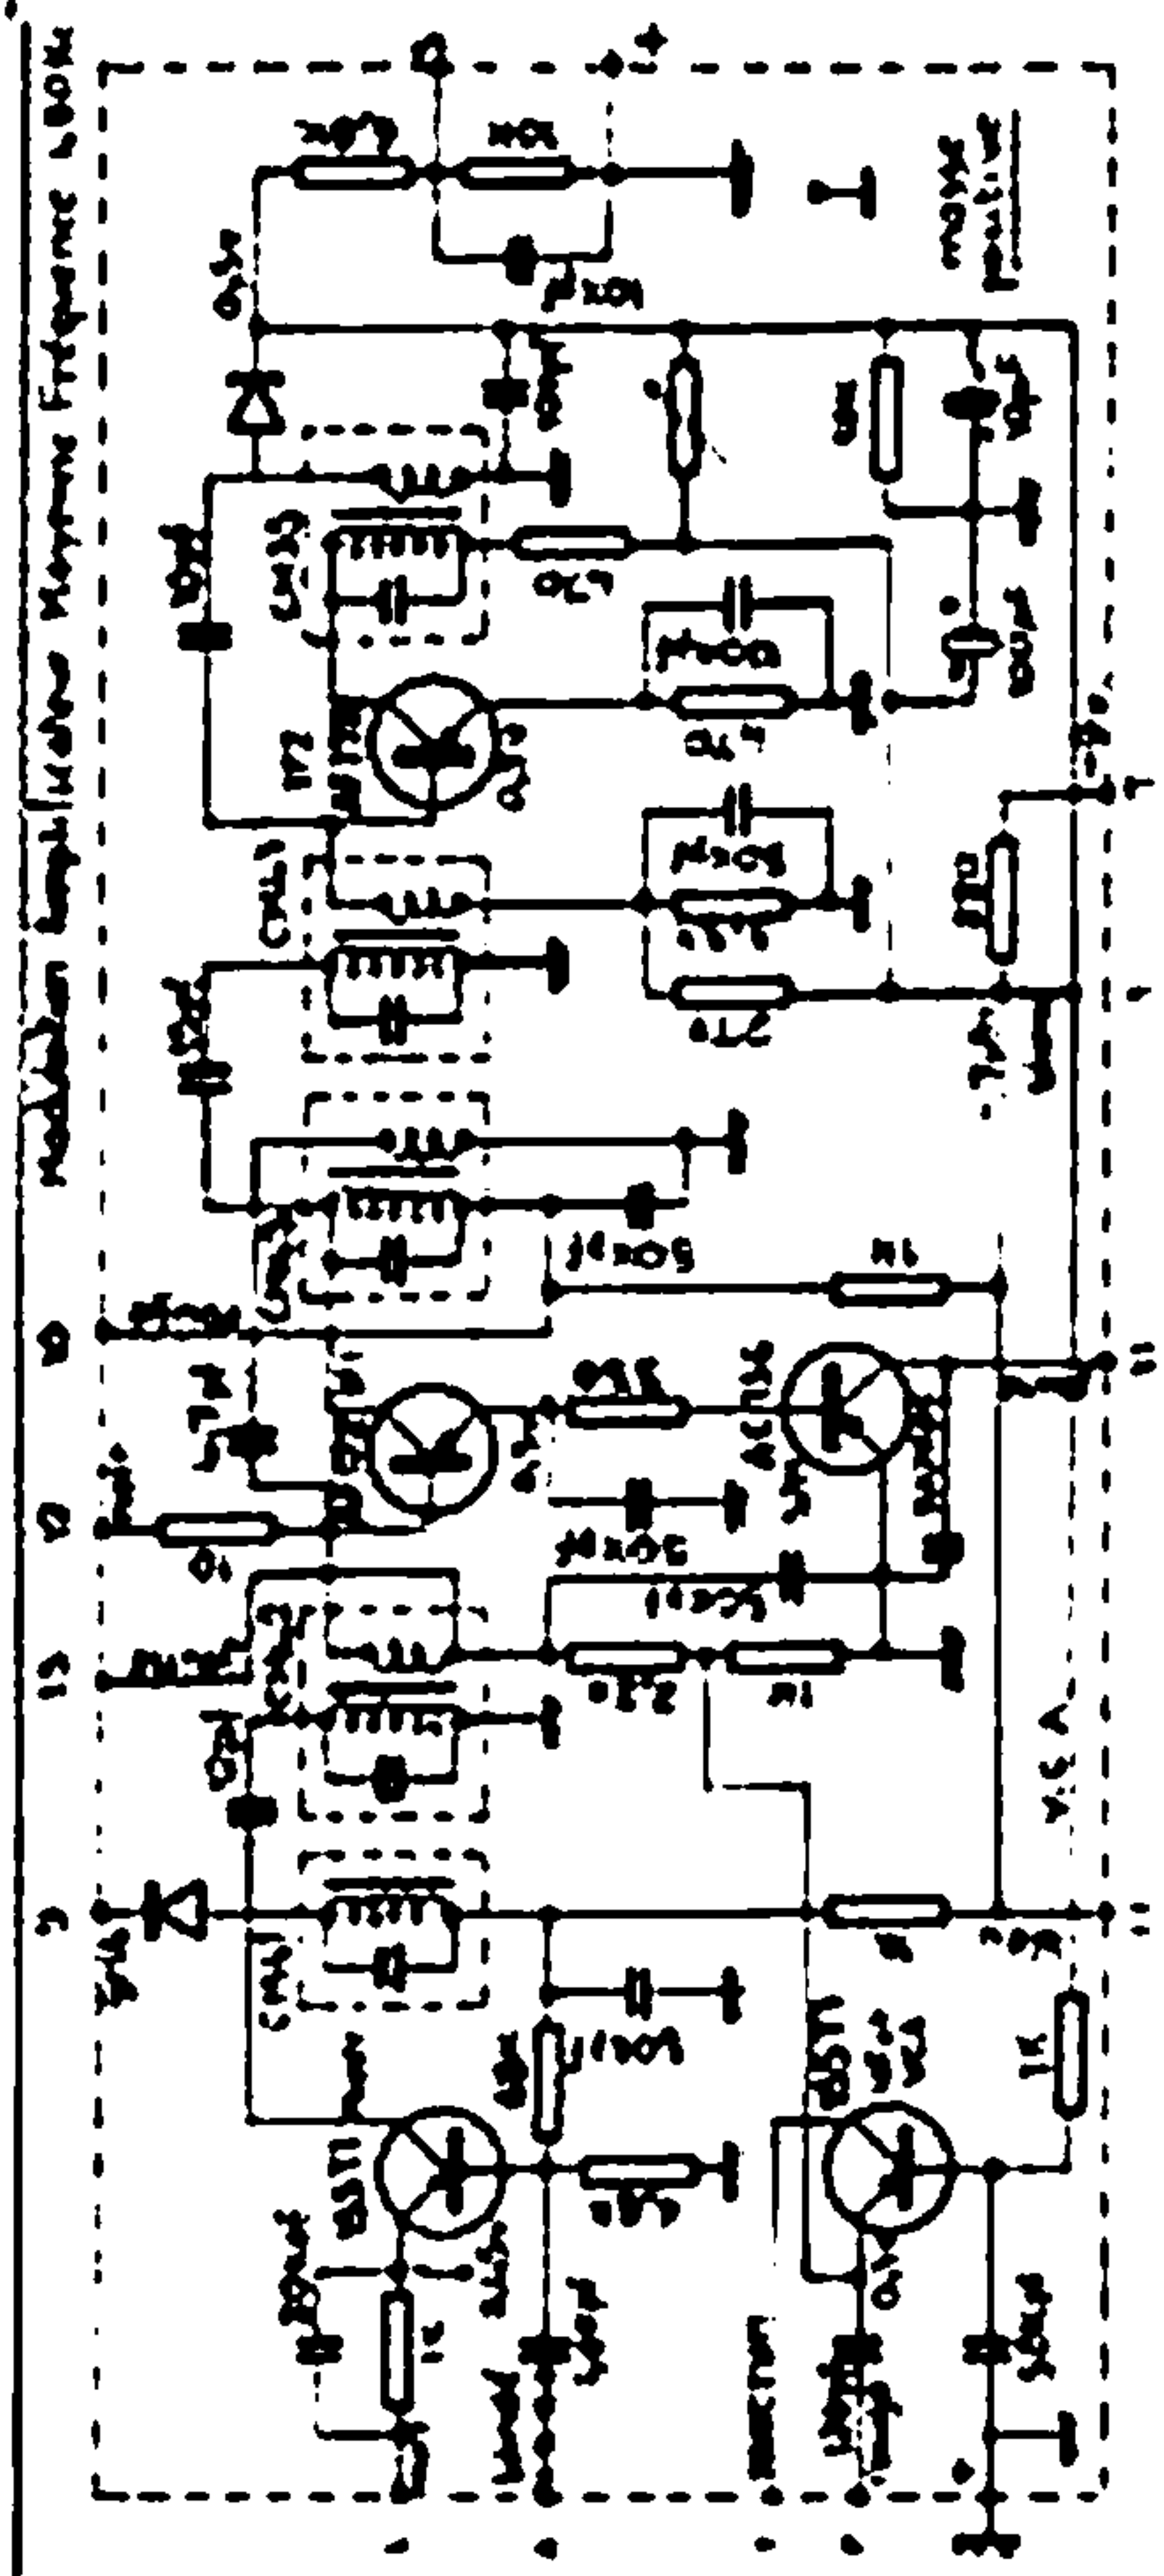

PYGMY - RADIO

SUPER 2001

Gammes - couvertes		points de réglages	
GO	150	350kcs	300kcs
PO	520	1620kcs	600kcs
OC3	1,6 mcs	17 mcs	18 mcs
OC2	3,6 mcs	79 mcs	4 mcs
OC1	7,5 mcs	132 mcs	8 mcs
13M	207 mcs	273 mcs	2 1,6 mcs
16M	17,1 mcs	146 mcs	128 mcs
19M	1665 mcs	1585 mcs	153 mcs
20M	91,6 mcs	1235 mcs	1185 mcs

Ned. Ver. v. Historie v/d Radio

Met dank aan John Koster