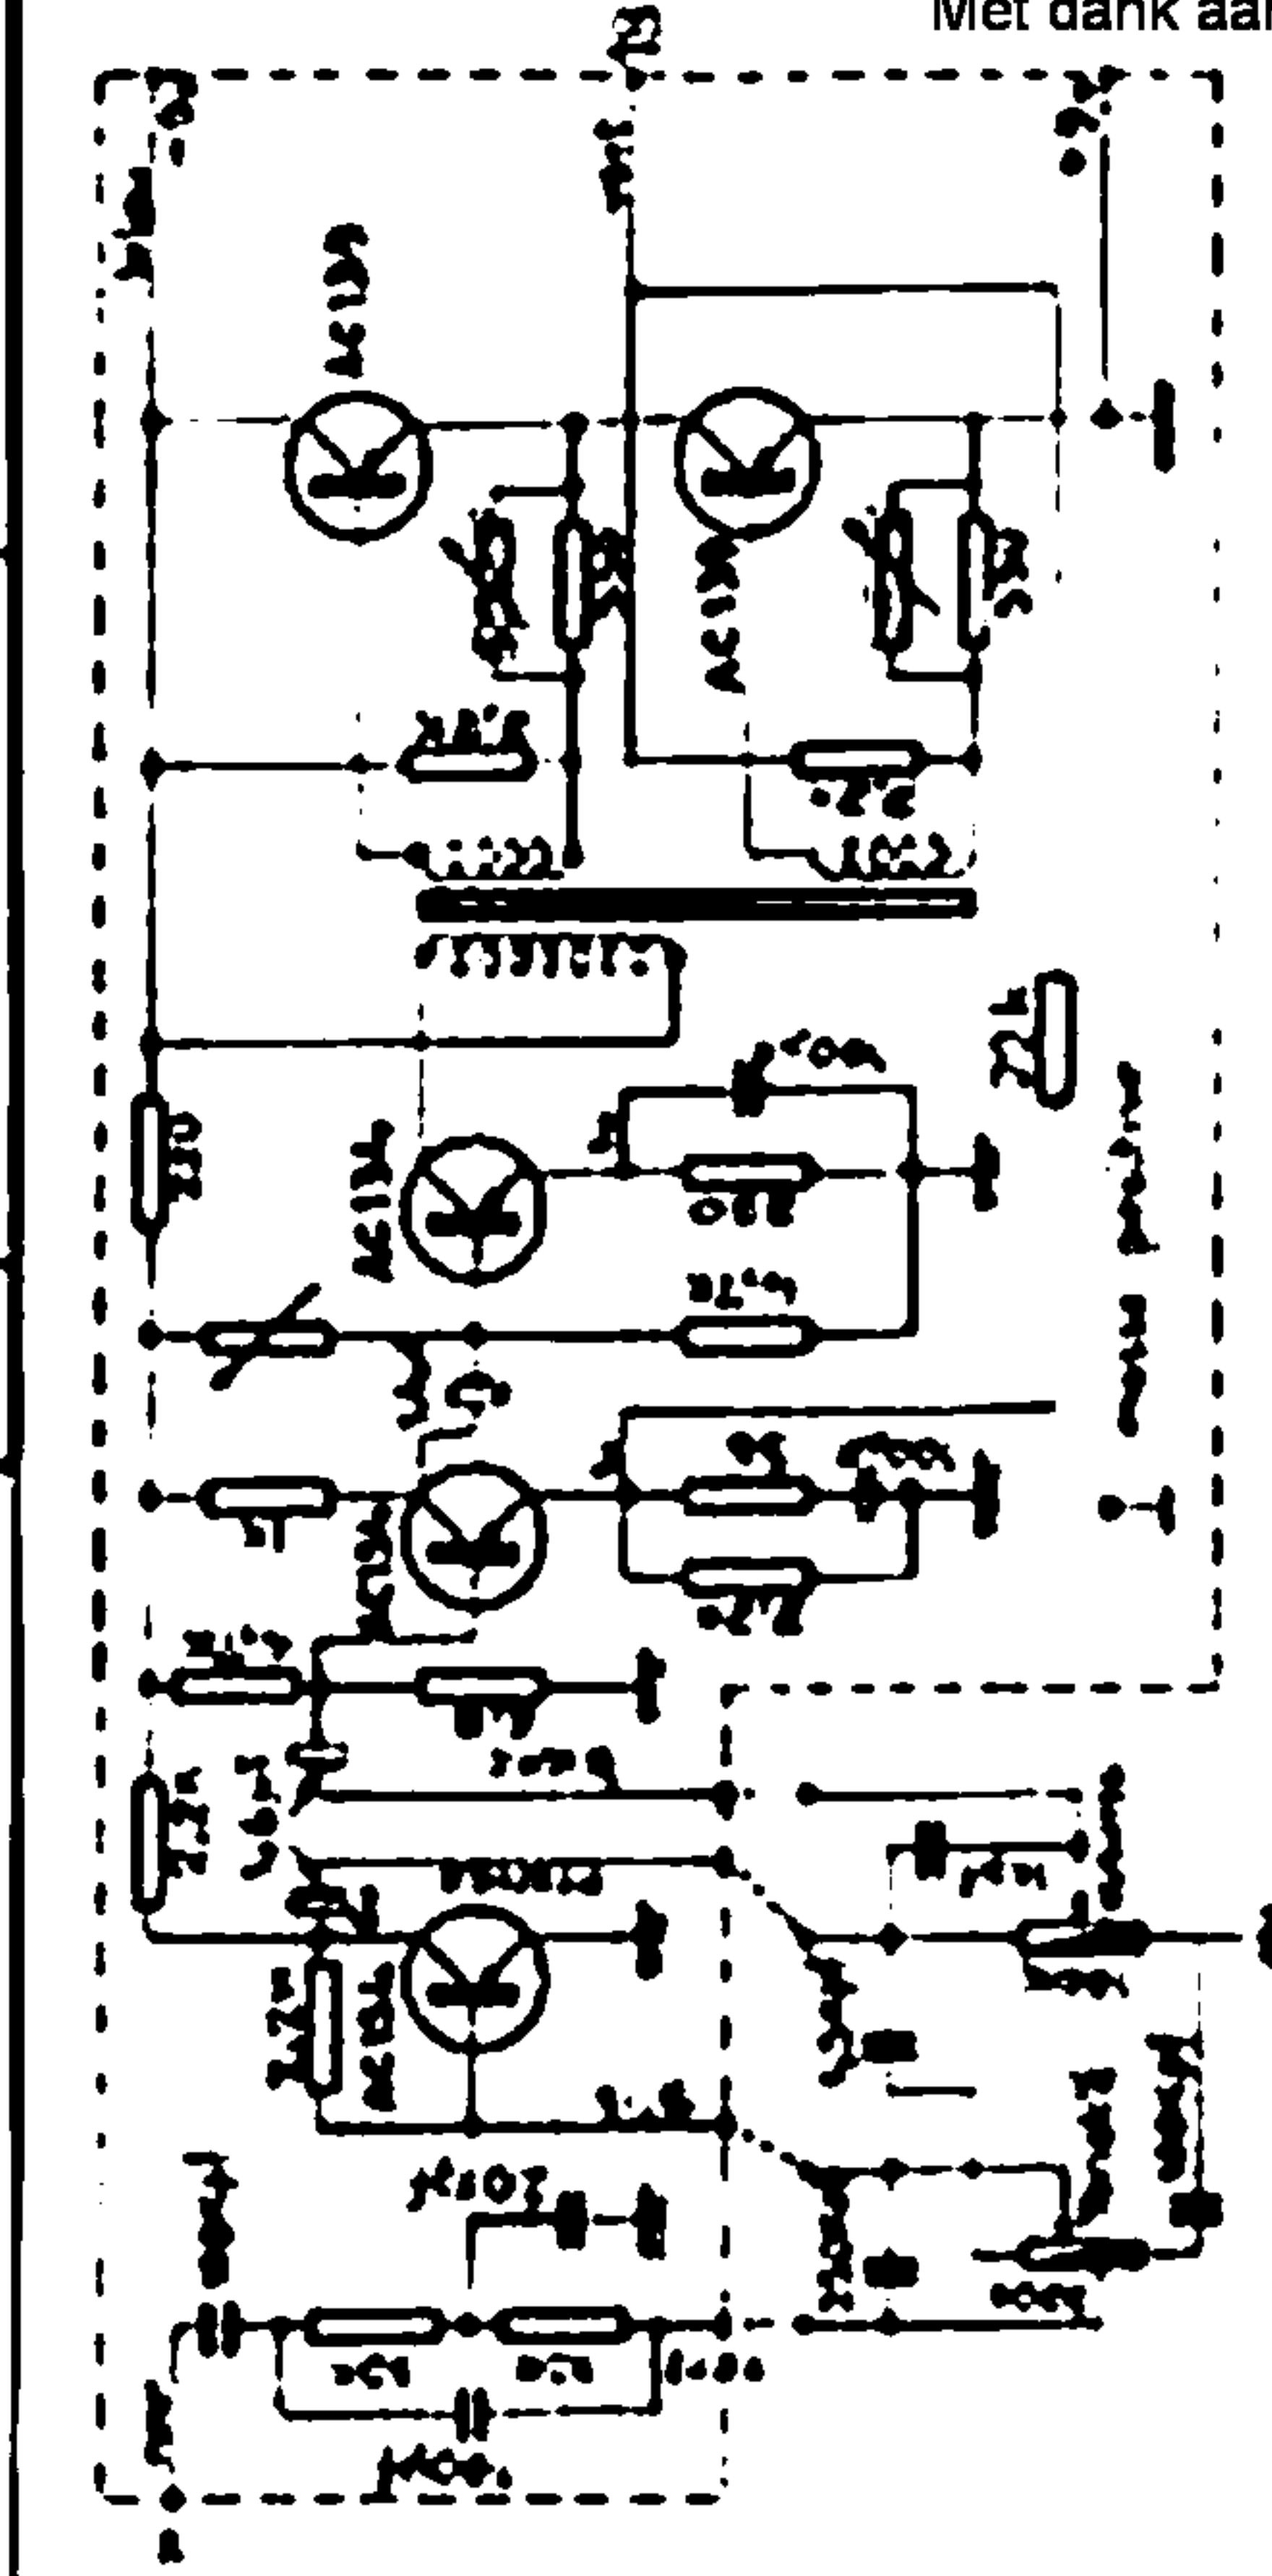

PYGMY - RADIO

SUPER 2001

Gammes - couvertes		points de réglages	
GO	150	350kcs	300kcs
PO	520	1620kcs	600kcs
OC3	1,6 mcs	17 mcs	18 mcs
OC2	3,6 mcs	79 mcs	4 mcs
OC1	7,5 mcs	132 mcs	8 mcs
13M	207 mcs	273 mcs	2 1,6 mcs
16M	17,1 mcs	146 mcs	128 mcs
19M	1665 mcs	1585 mcs	153 mcs
20M	91,6 mcs	1235 mcs	1185 mcs

Ned. Ver. v. Historie v/d Radio

Met dank aan John Koster