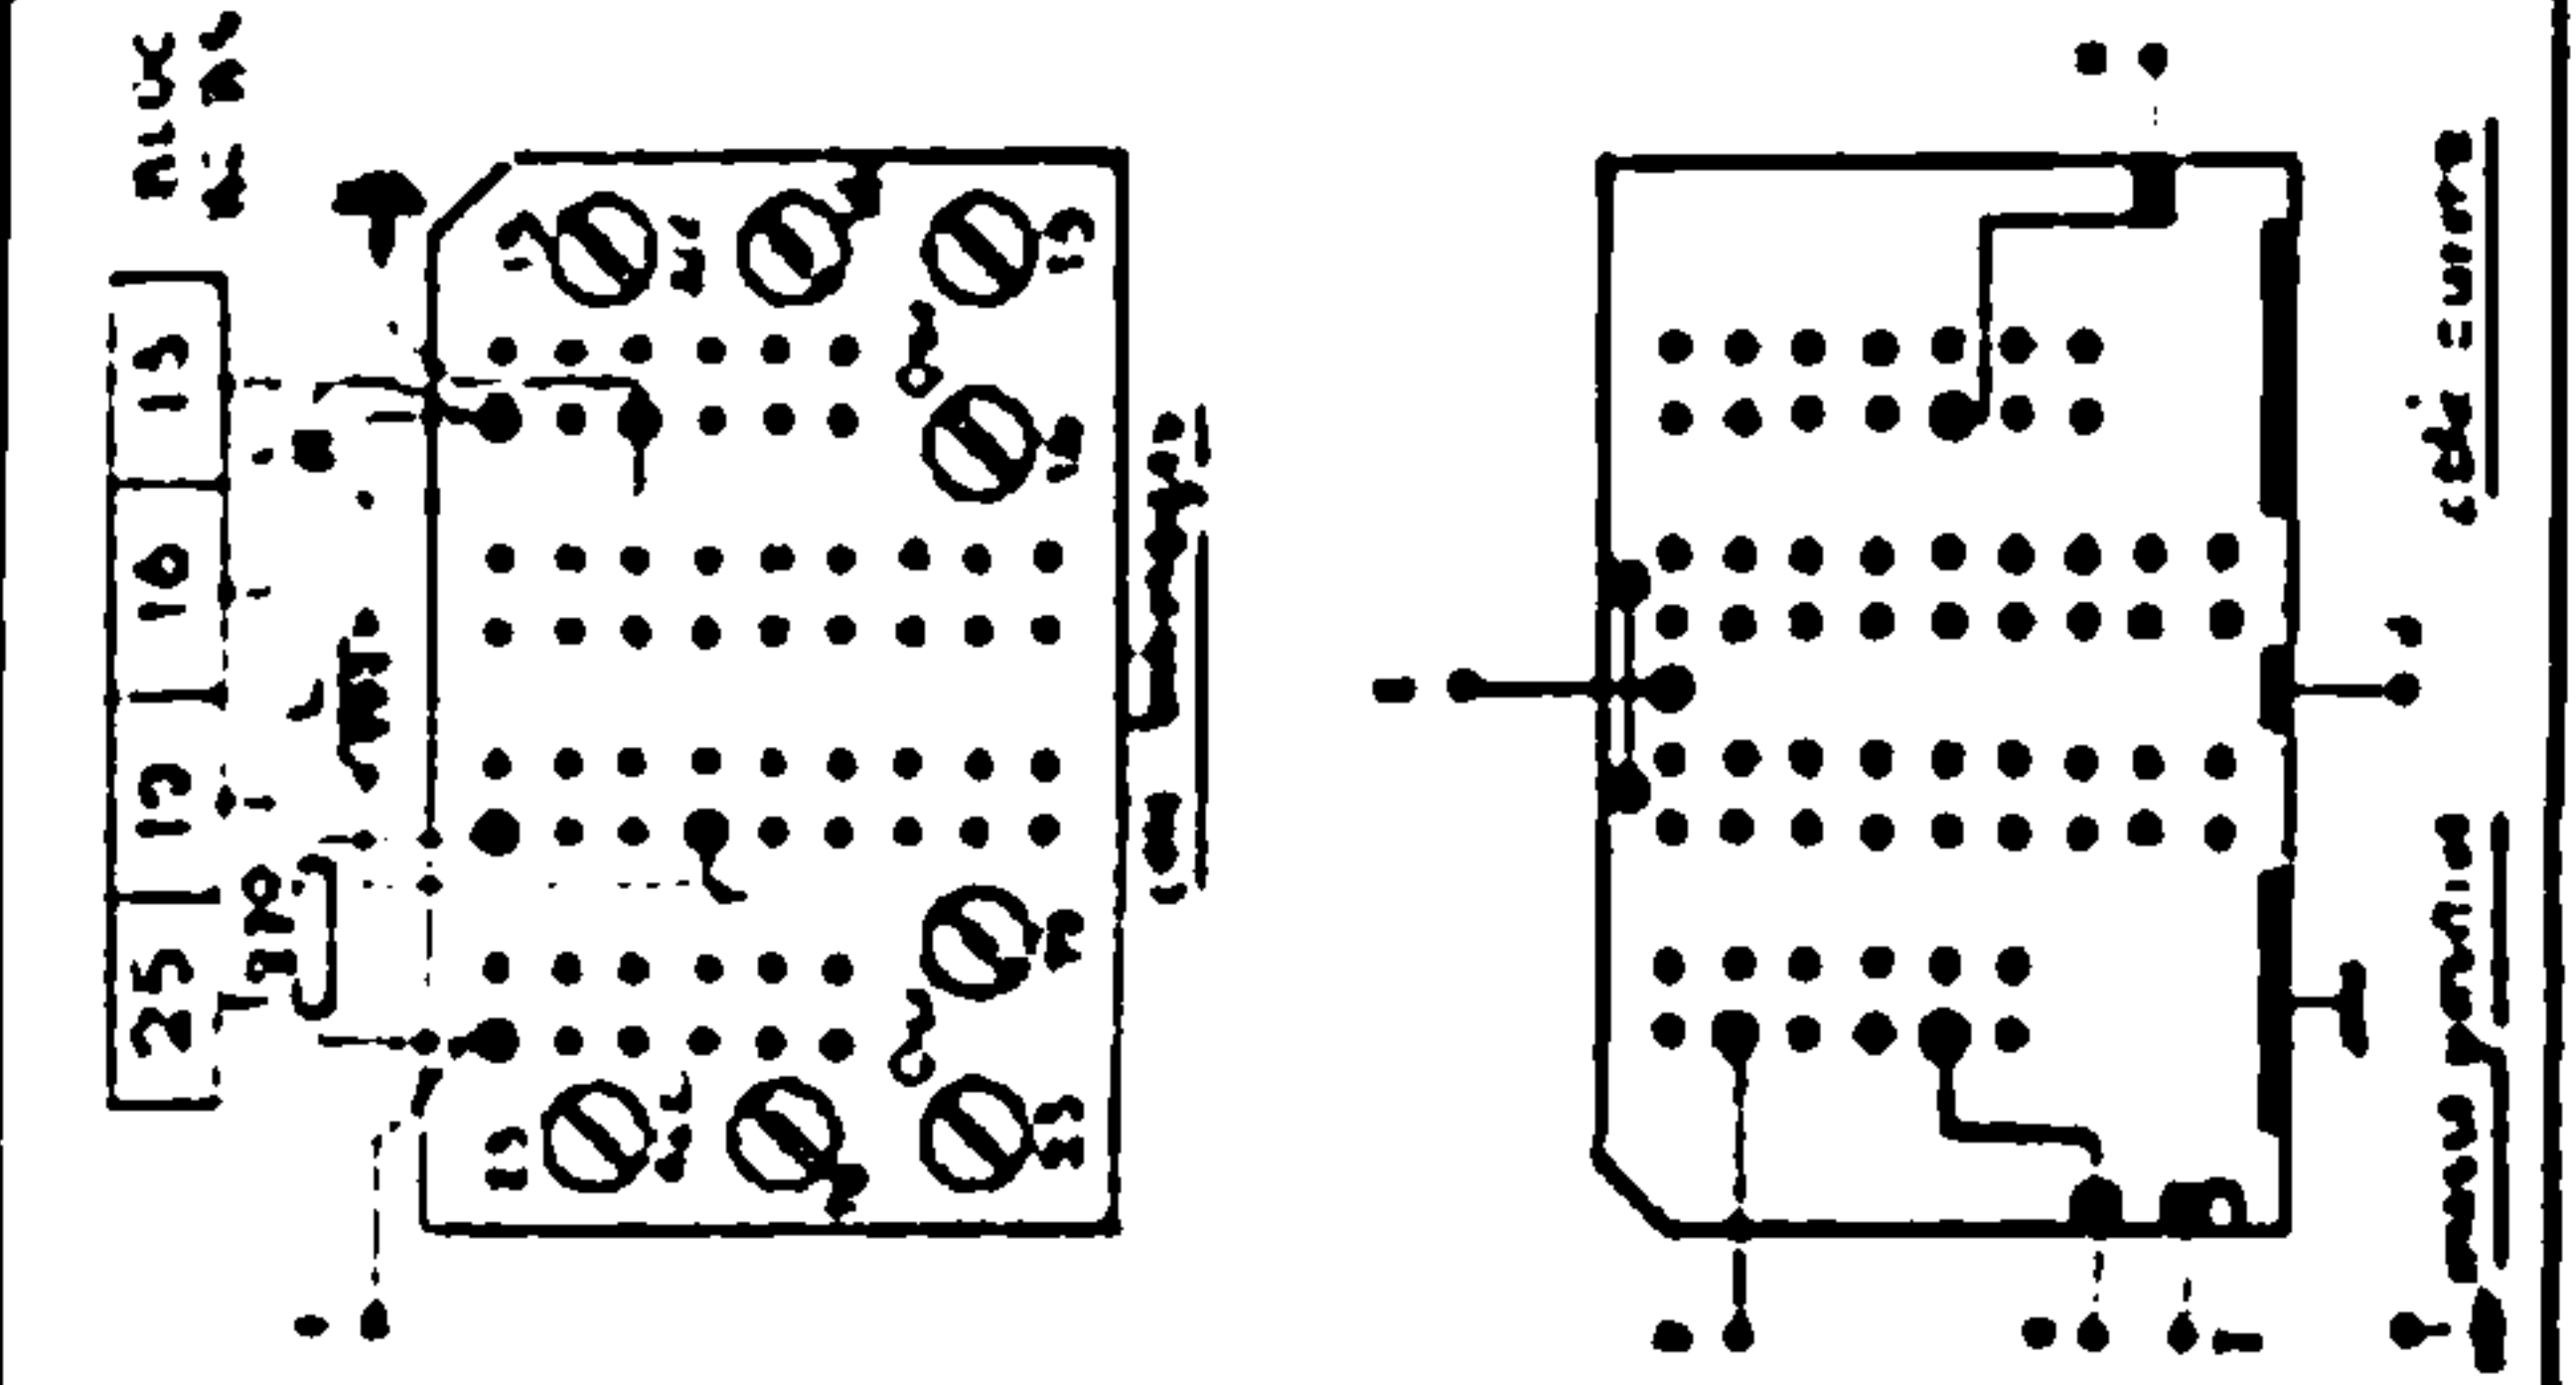

PYGMY - RADIO

SUPER 2001

Gammes - couvertes		points de réglages	
GO	150	350kcs	300kcs
PO	520	1620kcs	600kcs
OC3	1,6 mcs	17 mcs	18 mcs
OC2	3,6 mcs	79 mcs	4 mcs
OC1	7,5 mcs	132 mcs	8 mcs
13M	207 mcs	273 mcs	2 1,6 mcs
16M	17,1 mcs	146 mcs	128 mcs
19M	1665 mcs	1585 mcs	153 mcs
20M	91,6 mcs	1235 mcs	1185 mcs

Ned. Ver. v. Historie v/d Radio

Met dank aan John Koster