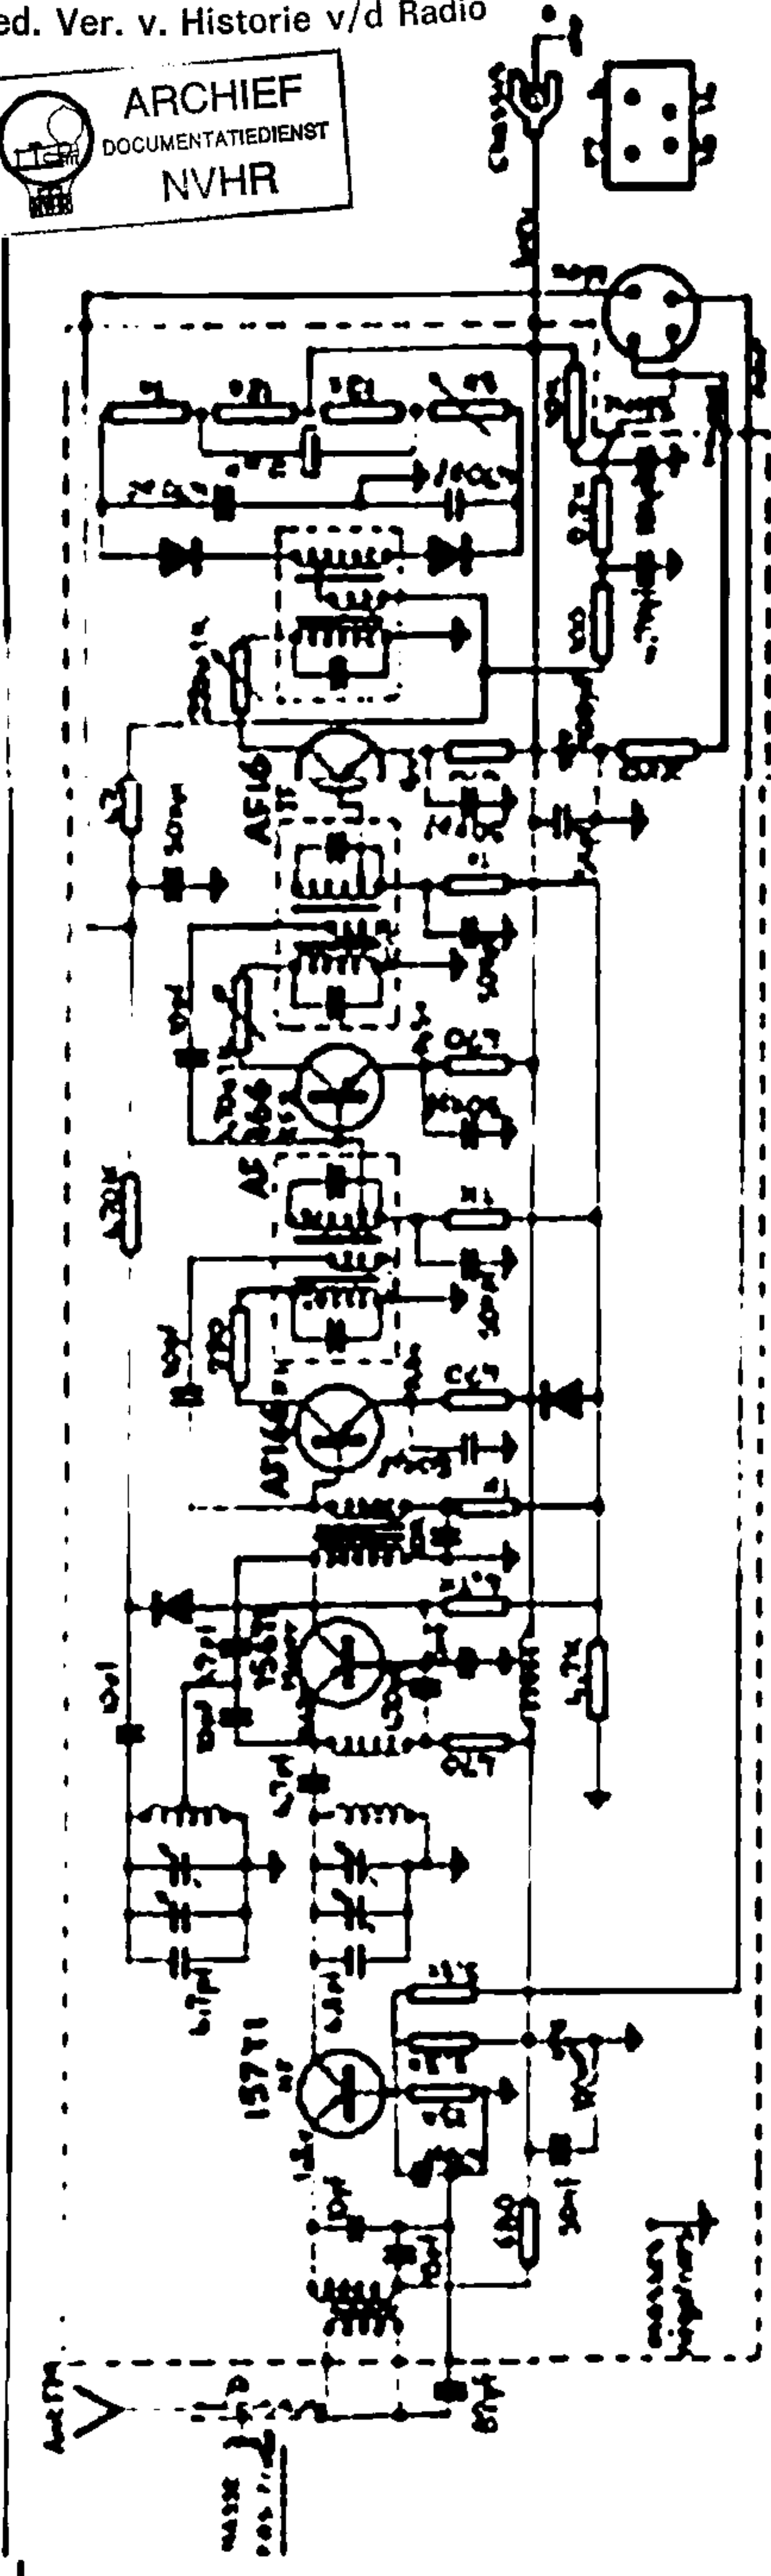

PYGMY - RADIO

SUPER 2001

Gammes - couvertes		points de réglages	
GO	150	350kcs	300kcs
PO	520	1620kcs	600kcs
OC3	1,6 mcs	17 mcs	18 mcs
OC2	3,6 mcs	79 mcs	4 mcs
OC1	7,5 mcs	132 mcs	8 mcs
13M	207 mcs	273 mcs	2 1,6 mcs
16M	17,1 mcs	146 mcs	128 mcs
19M	1665 mcs	1585 mcs	153 mcs
20M	91,6 mcs	1235 mcs	1185 mcs

Ned. Ver. v. Historie v/d Radio

Met dank aan John Koster