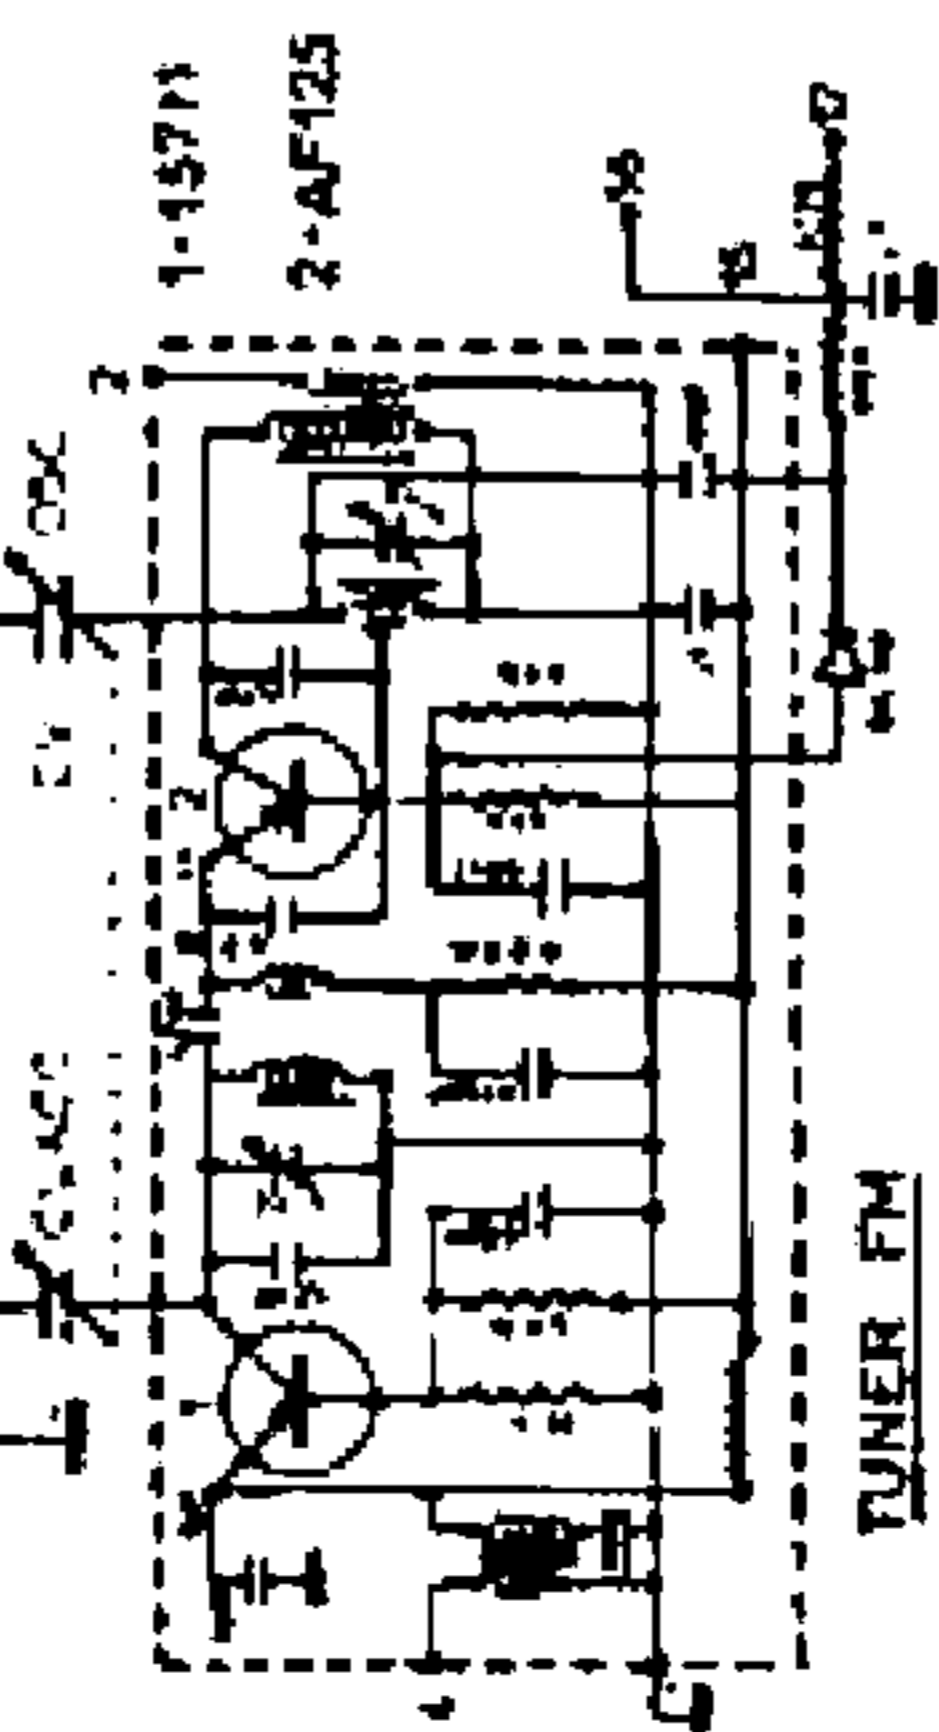

Met dank aan John Koster

ARCHIEF  
DOCUMENTATIEDIENST  
NVHR

REGLAGE MF  
FM - 13,7mc  
AM - 480mc

REGLAGES - OSCILLATEURS		REGLAGES - ACCORDS	
PO	320mc	600mc	140mc
GO	154mc		220mc
FM	86,5mc	90mc	103mc
OC	4,8mc		7,5mc
BE	5,9mc		6,4mc

3-AF125 4-AF166 5-AF166