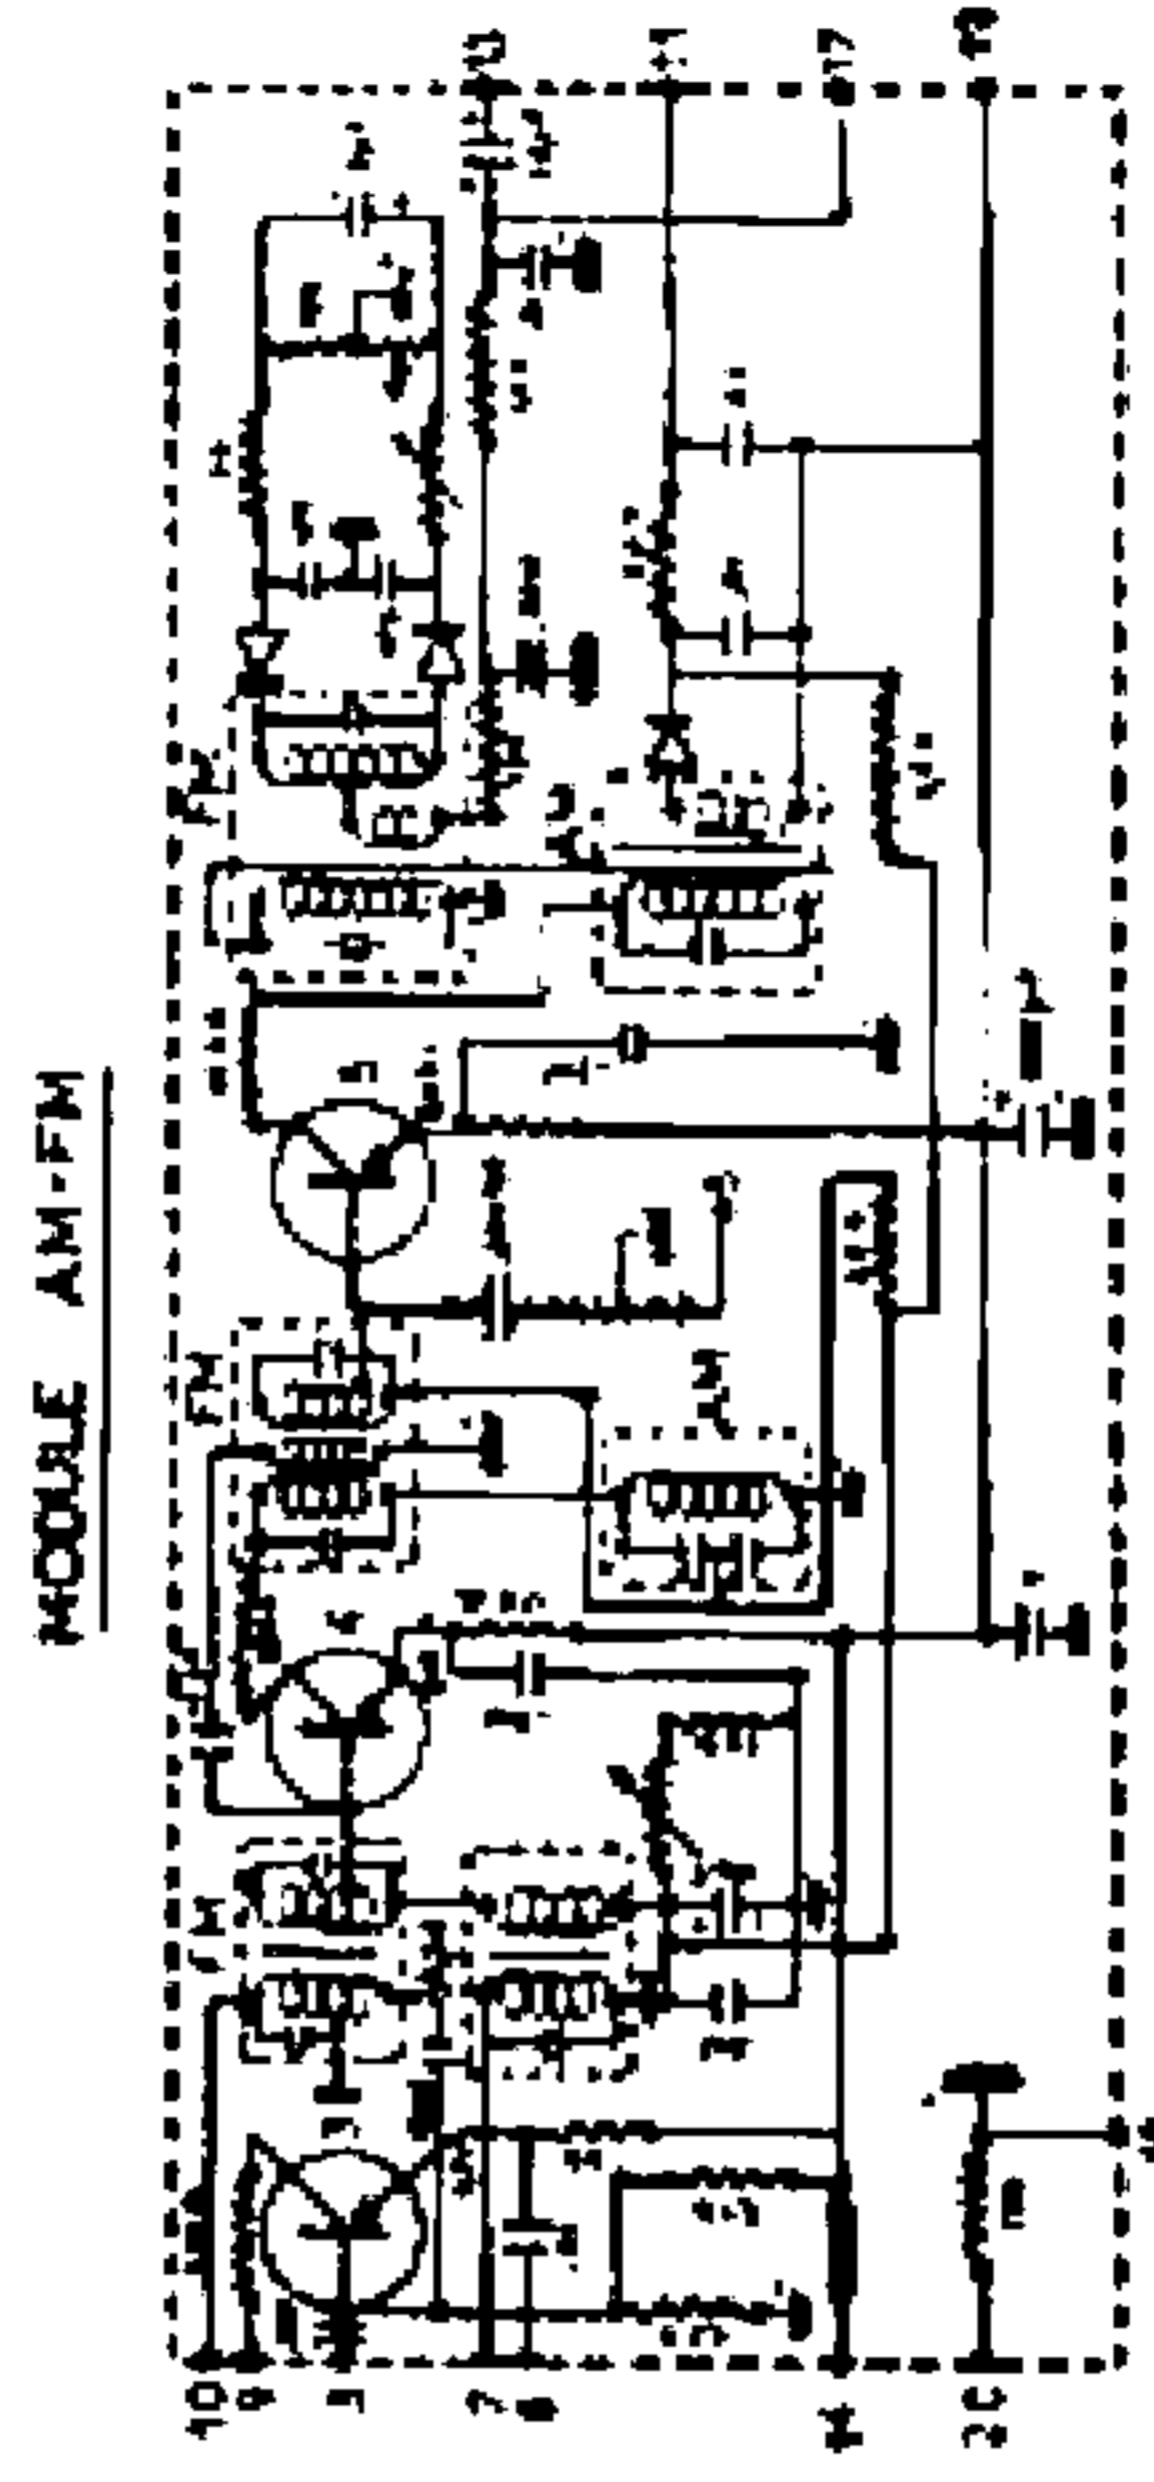

Met dank aan John Koster

ARCHIEF  
DOCUMENTATIEDIENST  
NVHR

REGLAGE MF  
FM - 13,7mc  
AM - 480mc

REGLAGES - OSCILLATEURS		REGLAGES - ACCORDS	
PO	320mc	600mc	140mc
GO	154mc		220mc
FM	86,5mc	90mc	103mc
OC	4,8mc		7,5mc
BE	5,9mc		6,4mc

3-AF125 4-AF166 5-AF166