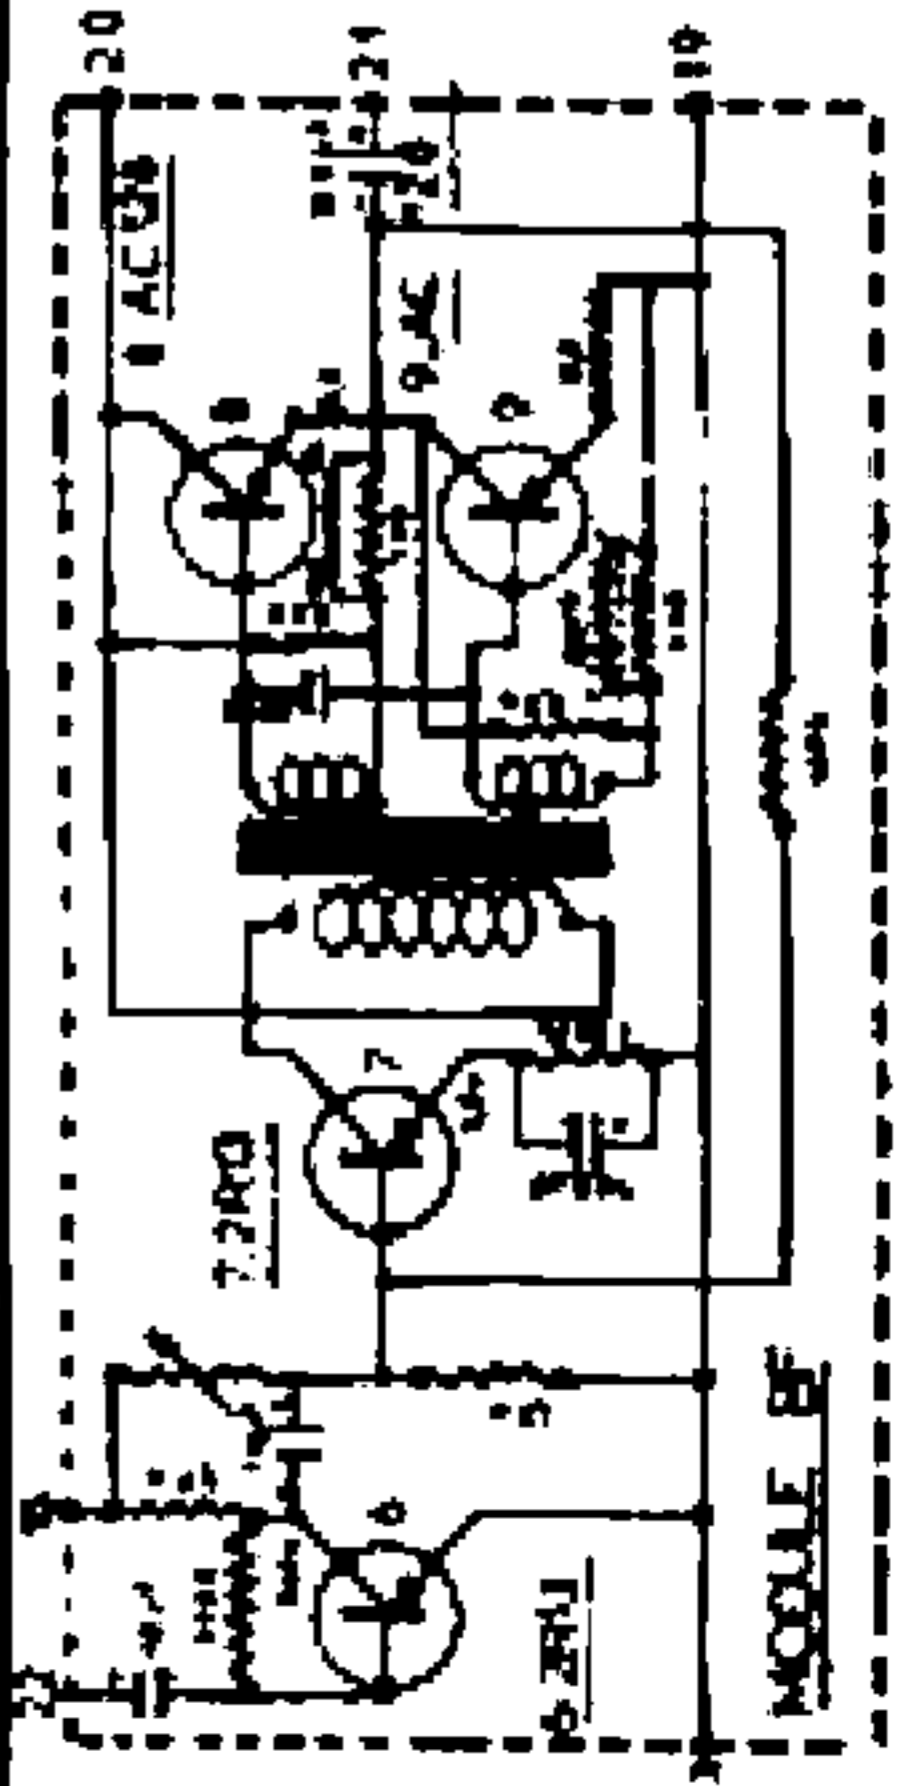

Met dank aan John Koster

ARCHIEF  
DOCUMENTATIEDIENST  
NVHR

REGLAGE MF  
FM - 13,7mc  
AM - 480mc

REGLAGES - OSCILLATEURS		REGLAGES - ACCORDS	
PO	320mc	600mc	140mc
GO	154mc		220mc
FM	86,5mc	90mc	103mc
OC	4,8mc		7,5mc
BE	5,9mc		6,4mc

3-AF125 4-AF166 5-AF166