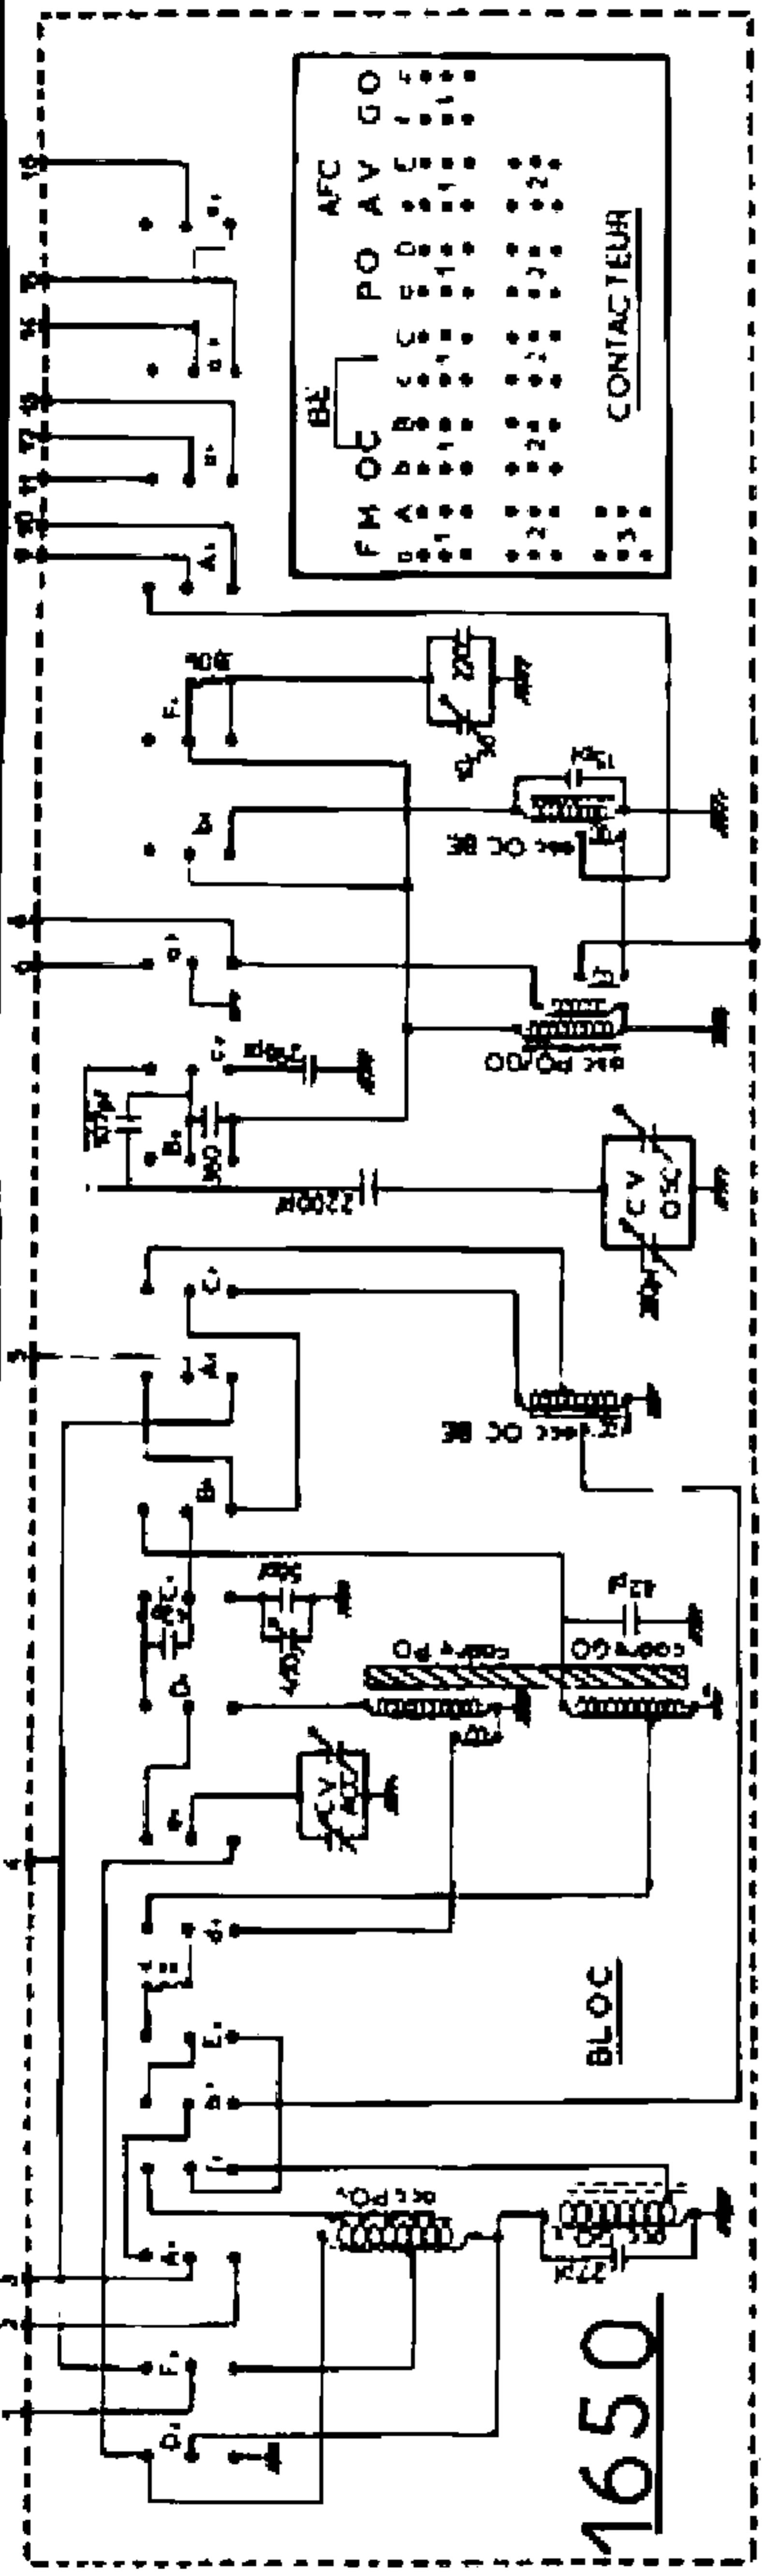

Met dank aan John Koster

ARCHIEF  
DOCUMENTATIEDIENST  
NVHR

REGLAGE MF  
FM - 13,7mc  
AM - 480mc

REGLAGES - OSCILLATEURS		REGLAGES - ACCORDS	
PO	320mc	600mc	140mc
GO	154mc		220mc
FM	86,5mc	90mc	103mc
OC	4,8mc		7,5mc
BE	5,9mc		6,4mc

3-AF125 4-AF166 5-AF166