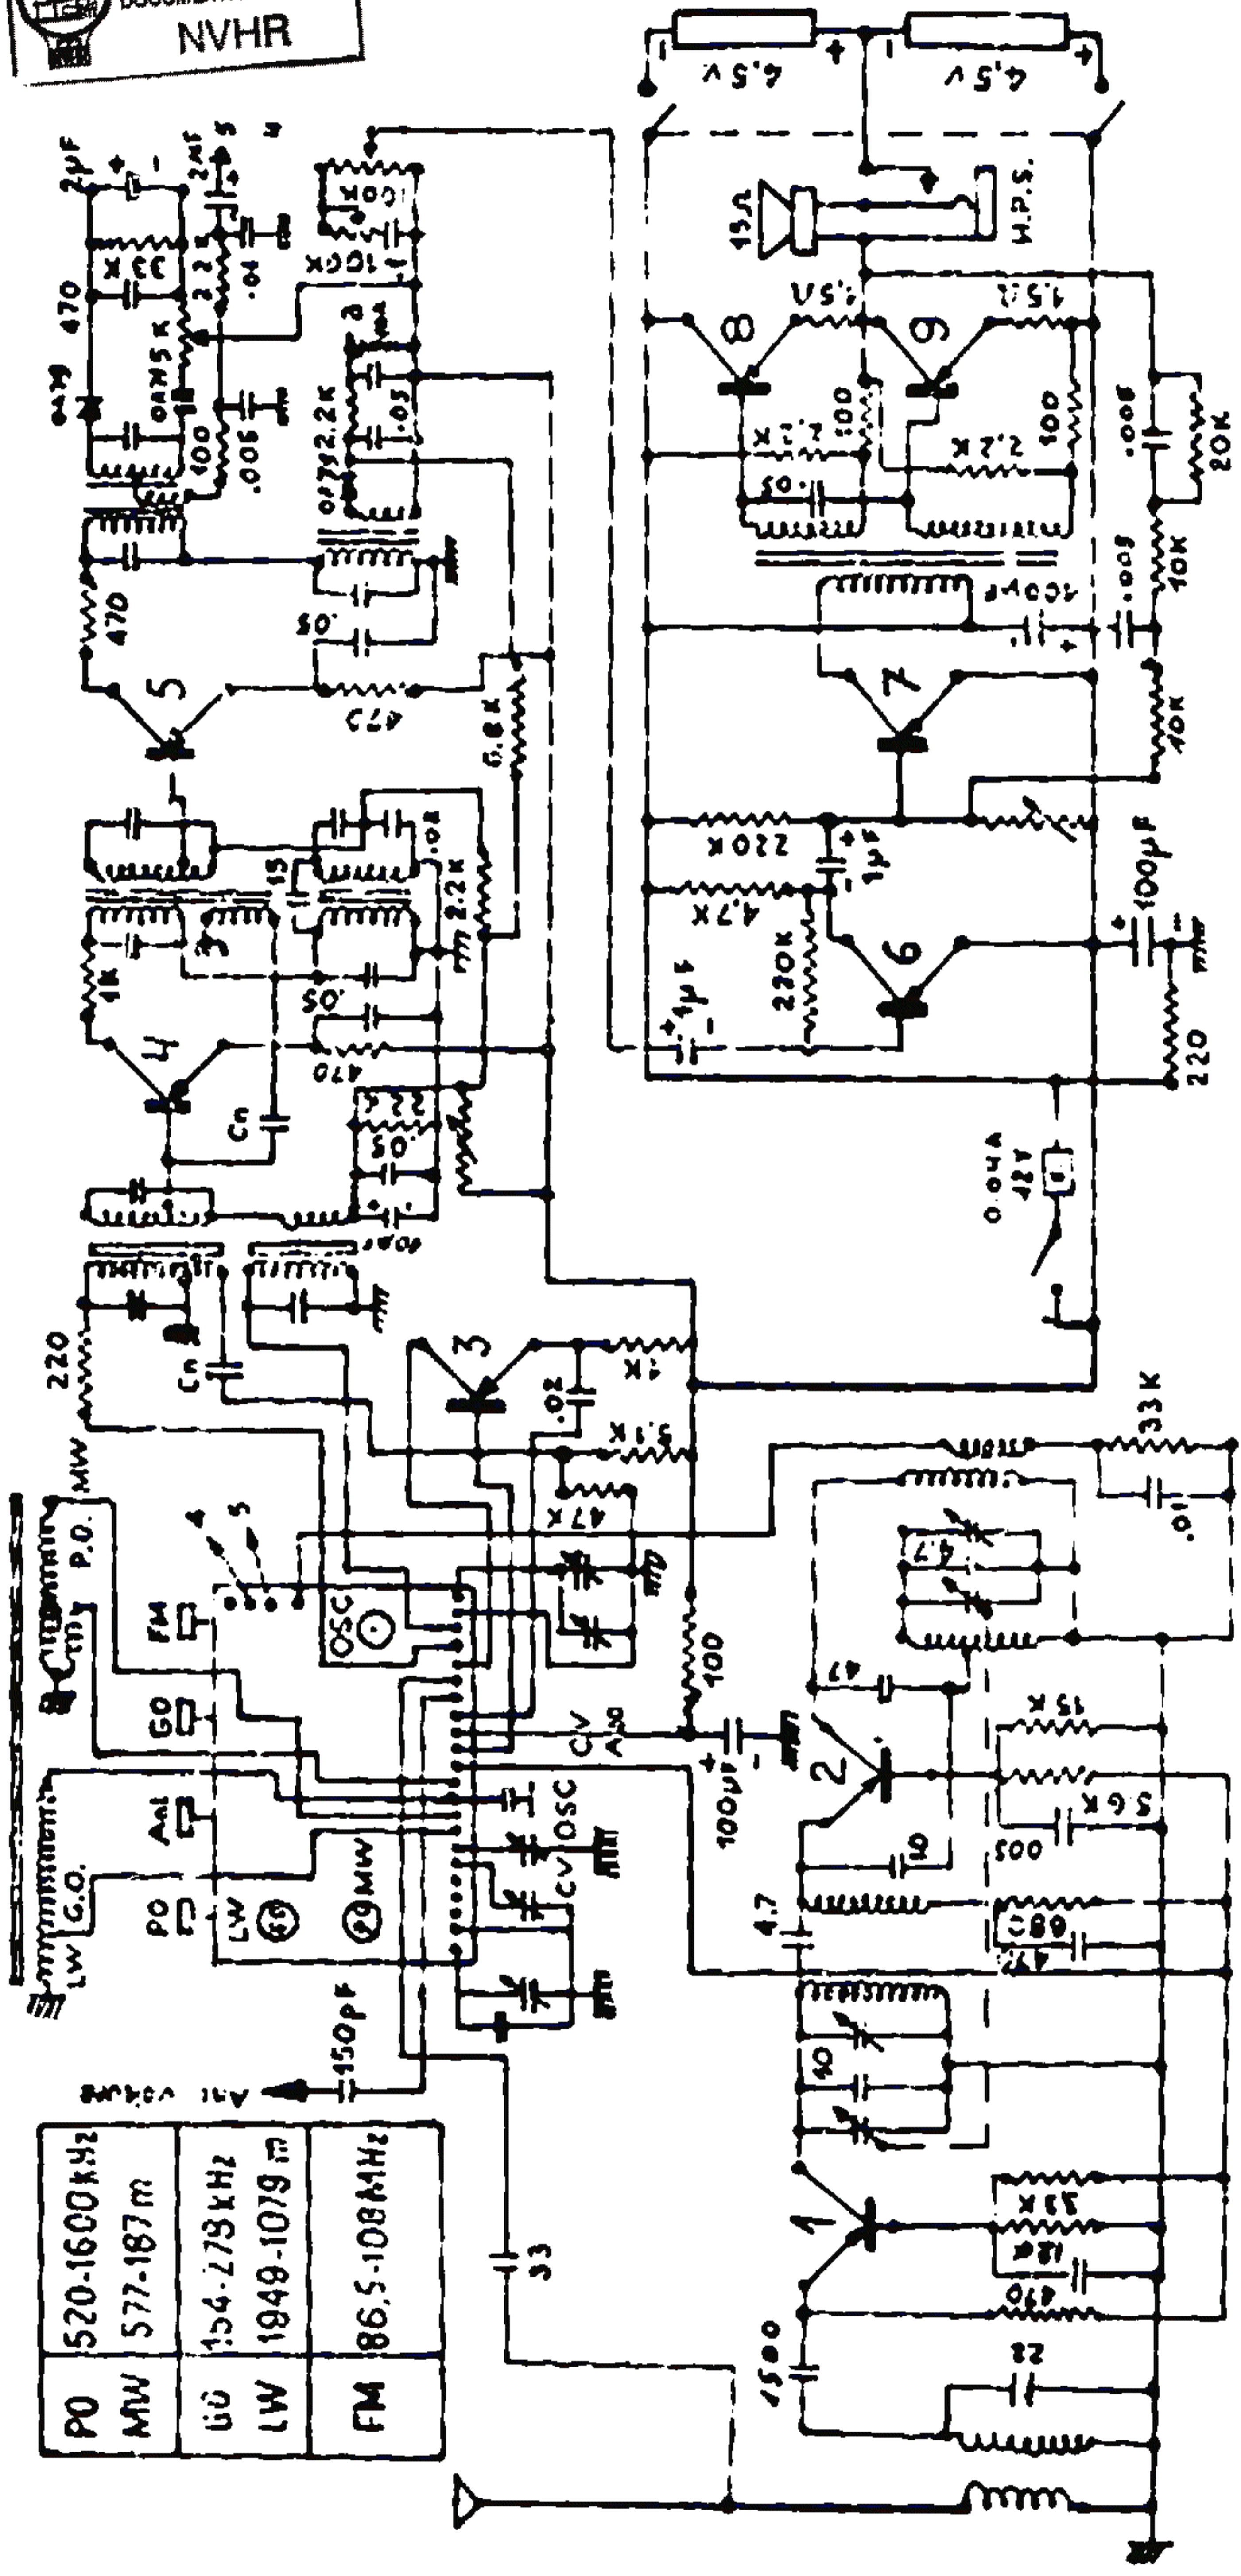

Pygmy-Radio | 401

| | |
|----|-------------|
| P0 | 520-1600kHz |
| MW | 577-187m |
| üü | 154-278kHz |
| LW | 1949-1079m |
| FM | 86.5-108MHz |

| | | | |
|---|---------------|---|-------|
| 1 | 157T1 | 6 | 991T1 |
| 2 | 756T1, AF 115 | 7 | 993T1 |
| 3 | 155T1, AF 116 | 8 | 941T1 |
| 4 | 154T1, AF 116 | 9 | 941T1 |
| 5 | 759T1, AF 716 | | |