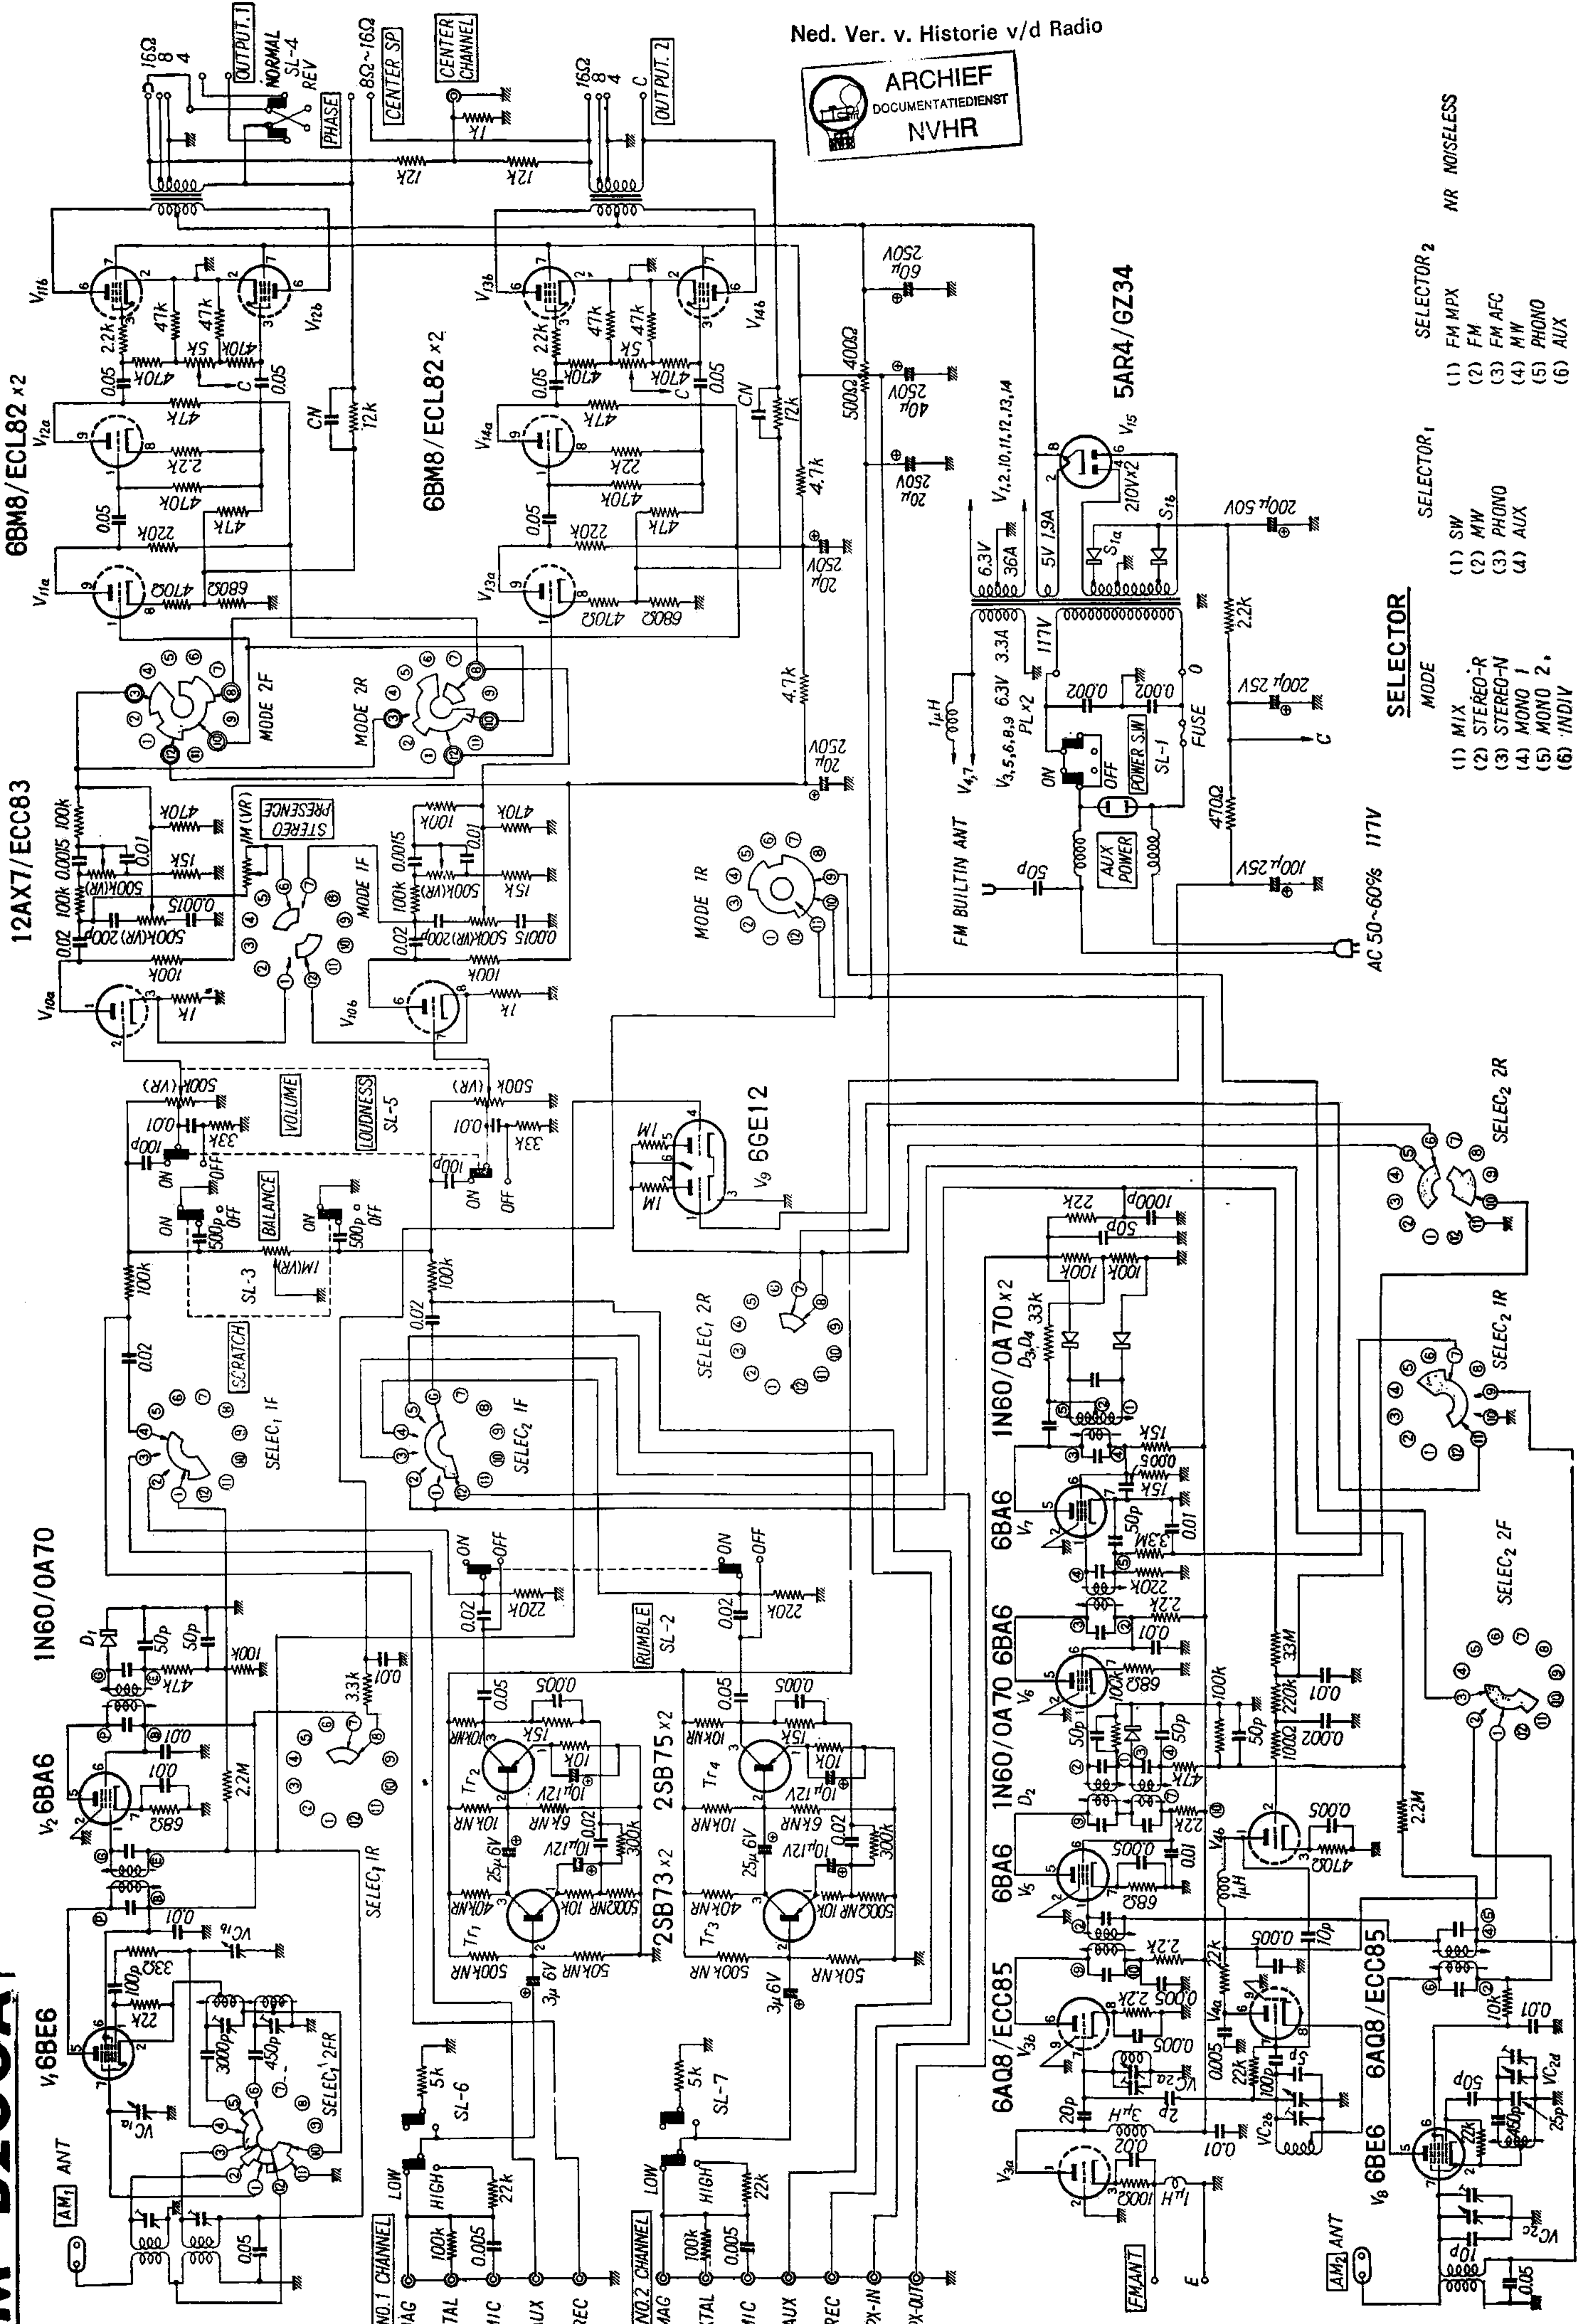

# SM-B200A

Ned. Ver. v. Historie v/d Radio

- SELECTOR**
- MODE
- (1) MIX
  - (2) STEREO-R
  - (3) STEREO-N
  - (4) MONO 1
  - (5) MONO 2
  - (6) INDIV
- SELECTOR 1
- (1) SW
  - (2) MW
  - (3) PHONO
  - (4) AUX
- SELECTOR 2
- (1) FM MPX
  - (2) FM
  - (3) FM AFC
  - (4) MW
  - (5) PHONO
  - (6) AUX
- NR NOISELESS

AC 50-60% 117V

VC<sub>2d</sub>  
25p