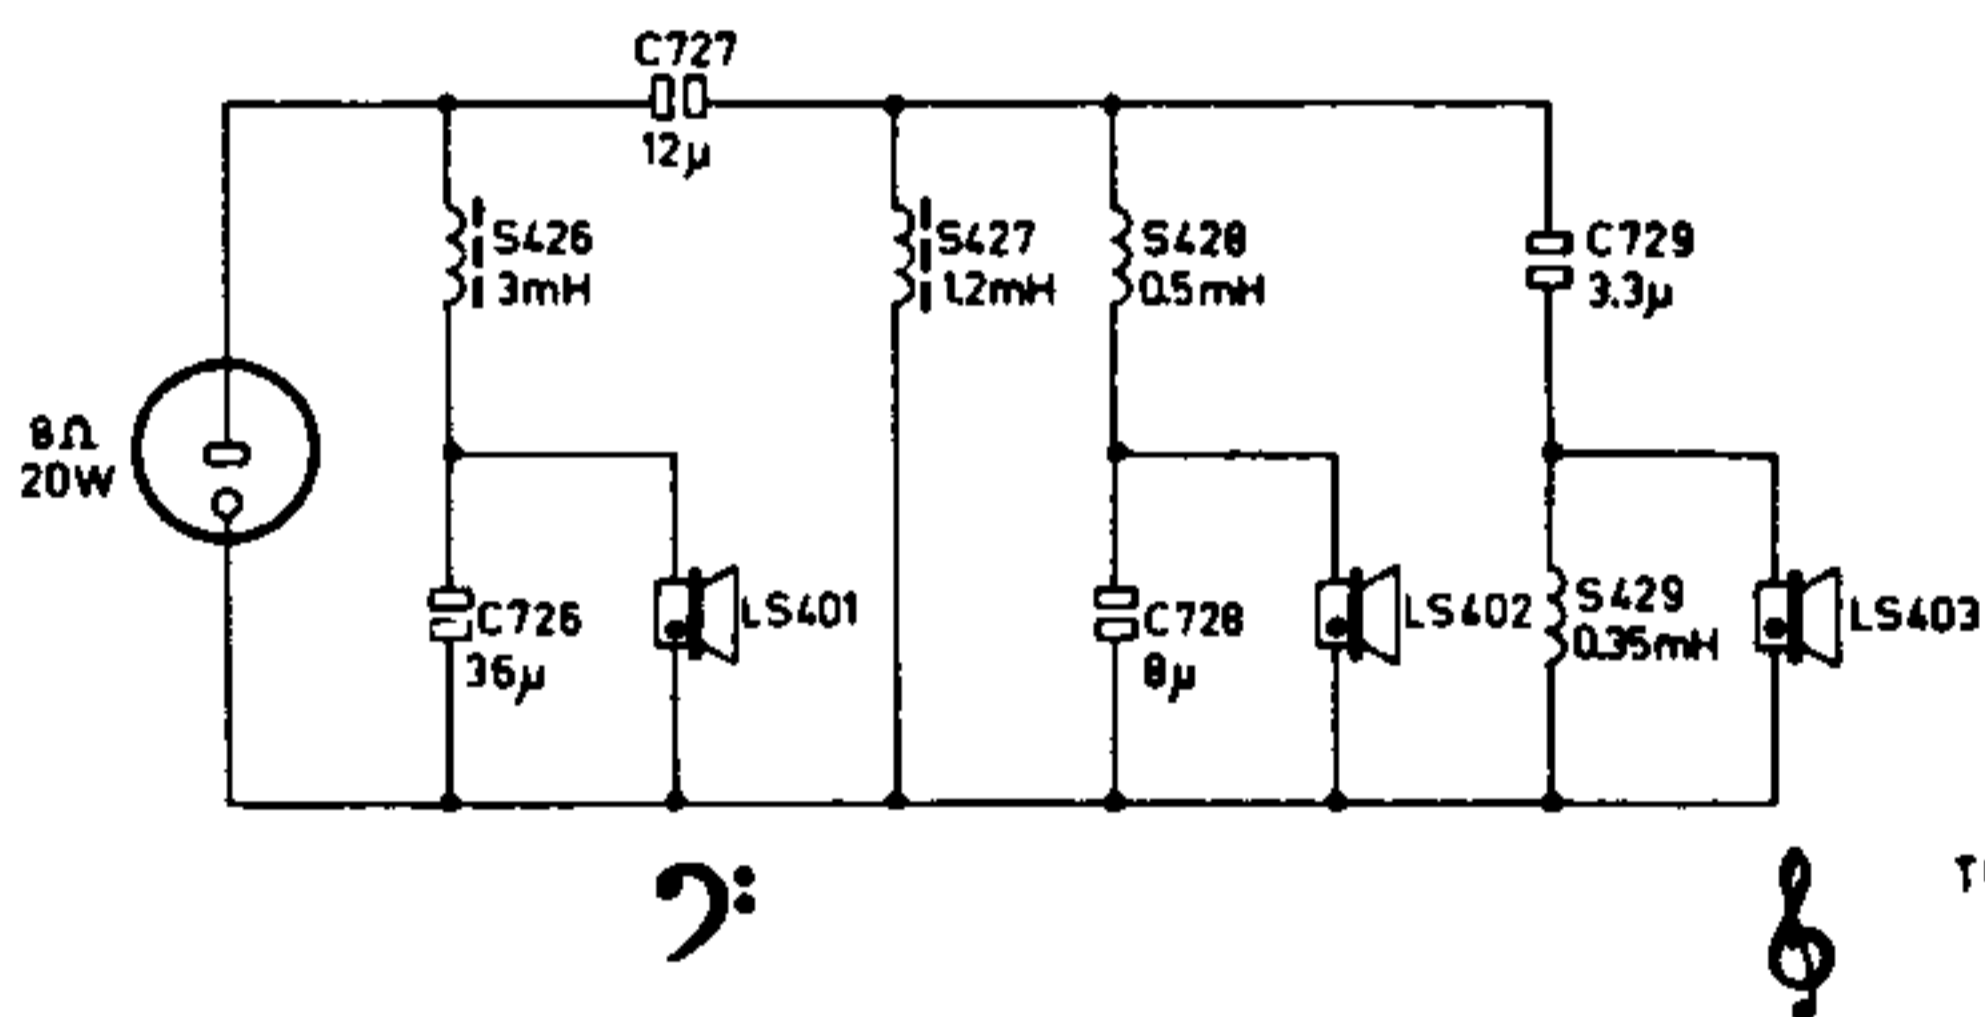

P1-22

PHILIPS Hi-Fi 22RH496/00

Service

notes

25 litres
345x460x225 mm

TRA3790

Ned. Ver. v. Historie v/d Radi

TRA 3808

①		4822 459 10271
②	LS403 - 8 Ω	4822 240 70004
③		4822 445 30007
④	LS402 - 8 Ω	4822 240 50079
⑤	LS401 - 8 Ω	4822 240 60023
⑥		4822 460 10248
⑦		4822 462 70531
⑧		4822 264 30041

S426	4822 152 20366
S427	4822 152 20367
S428	4822 157 50596
S429	4822 157 50595