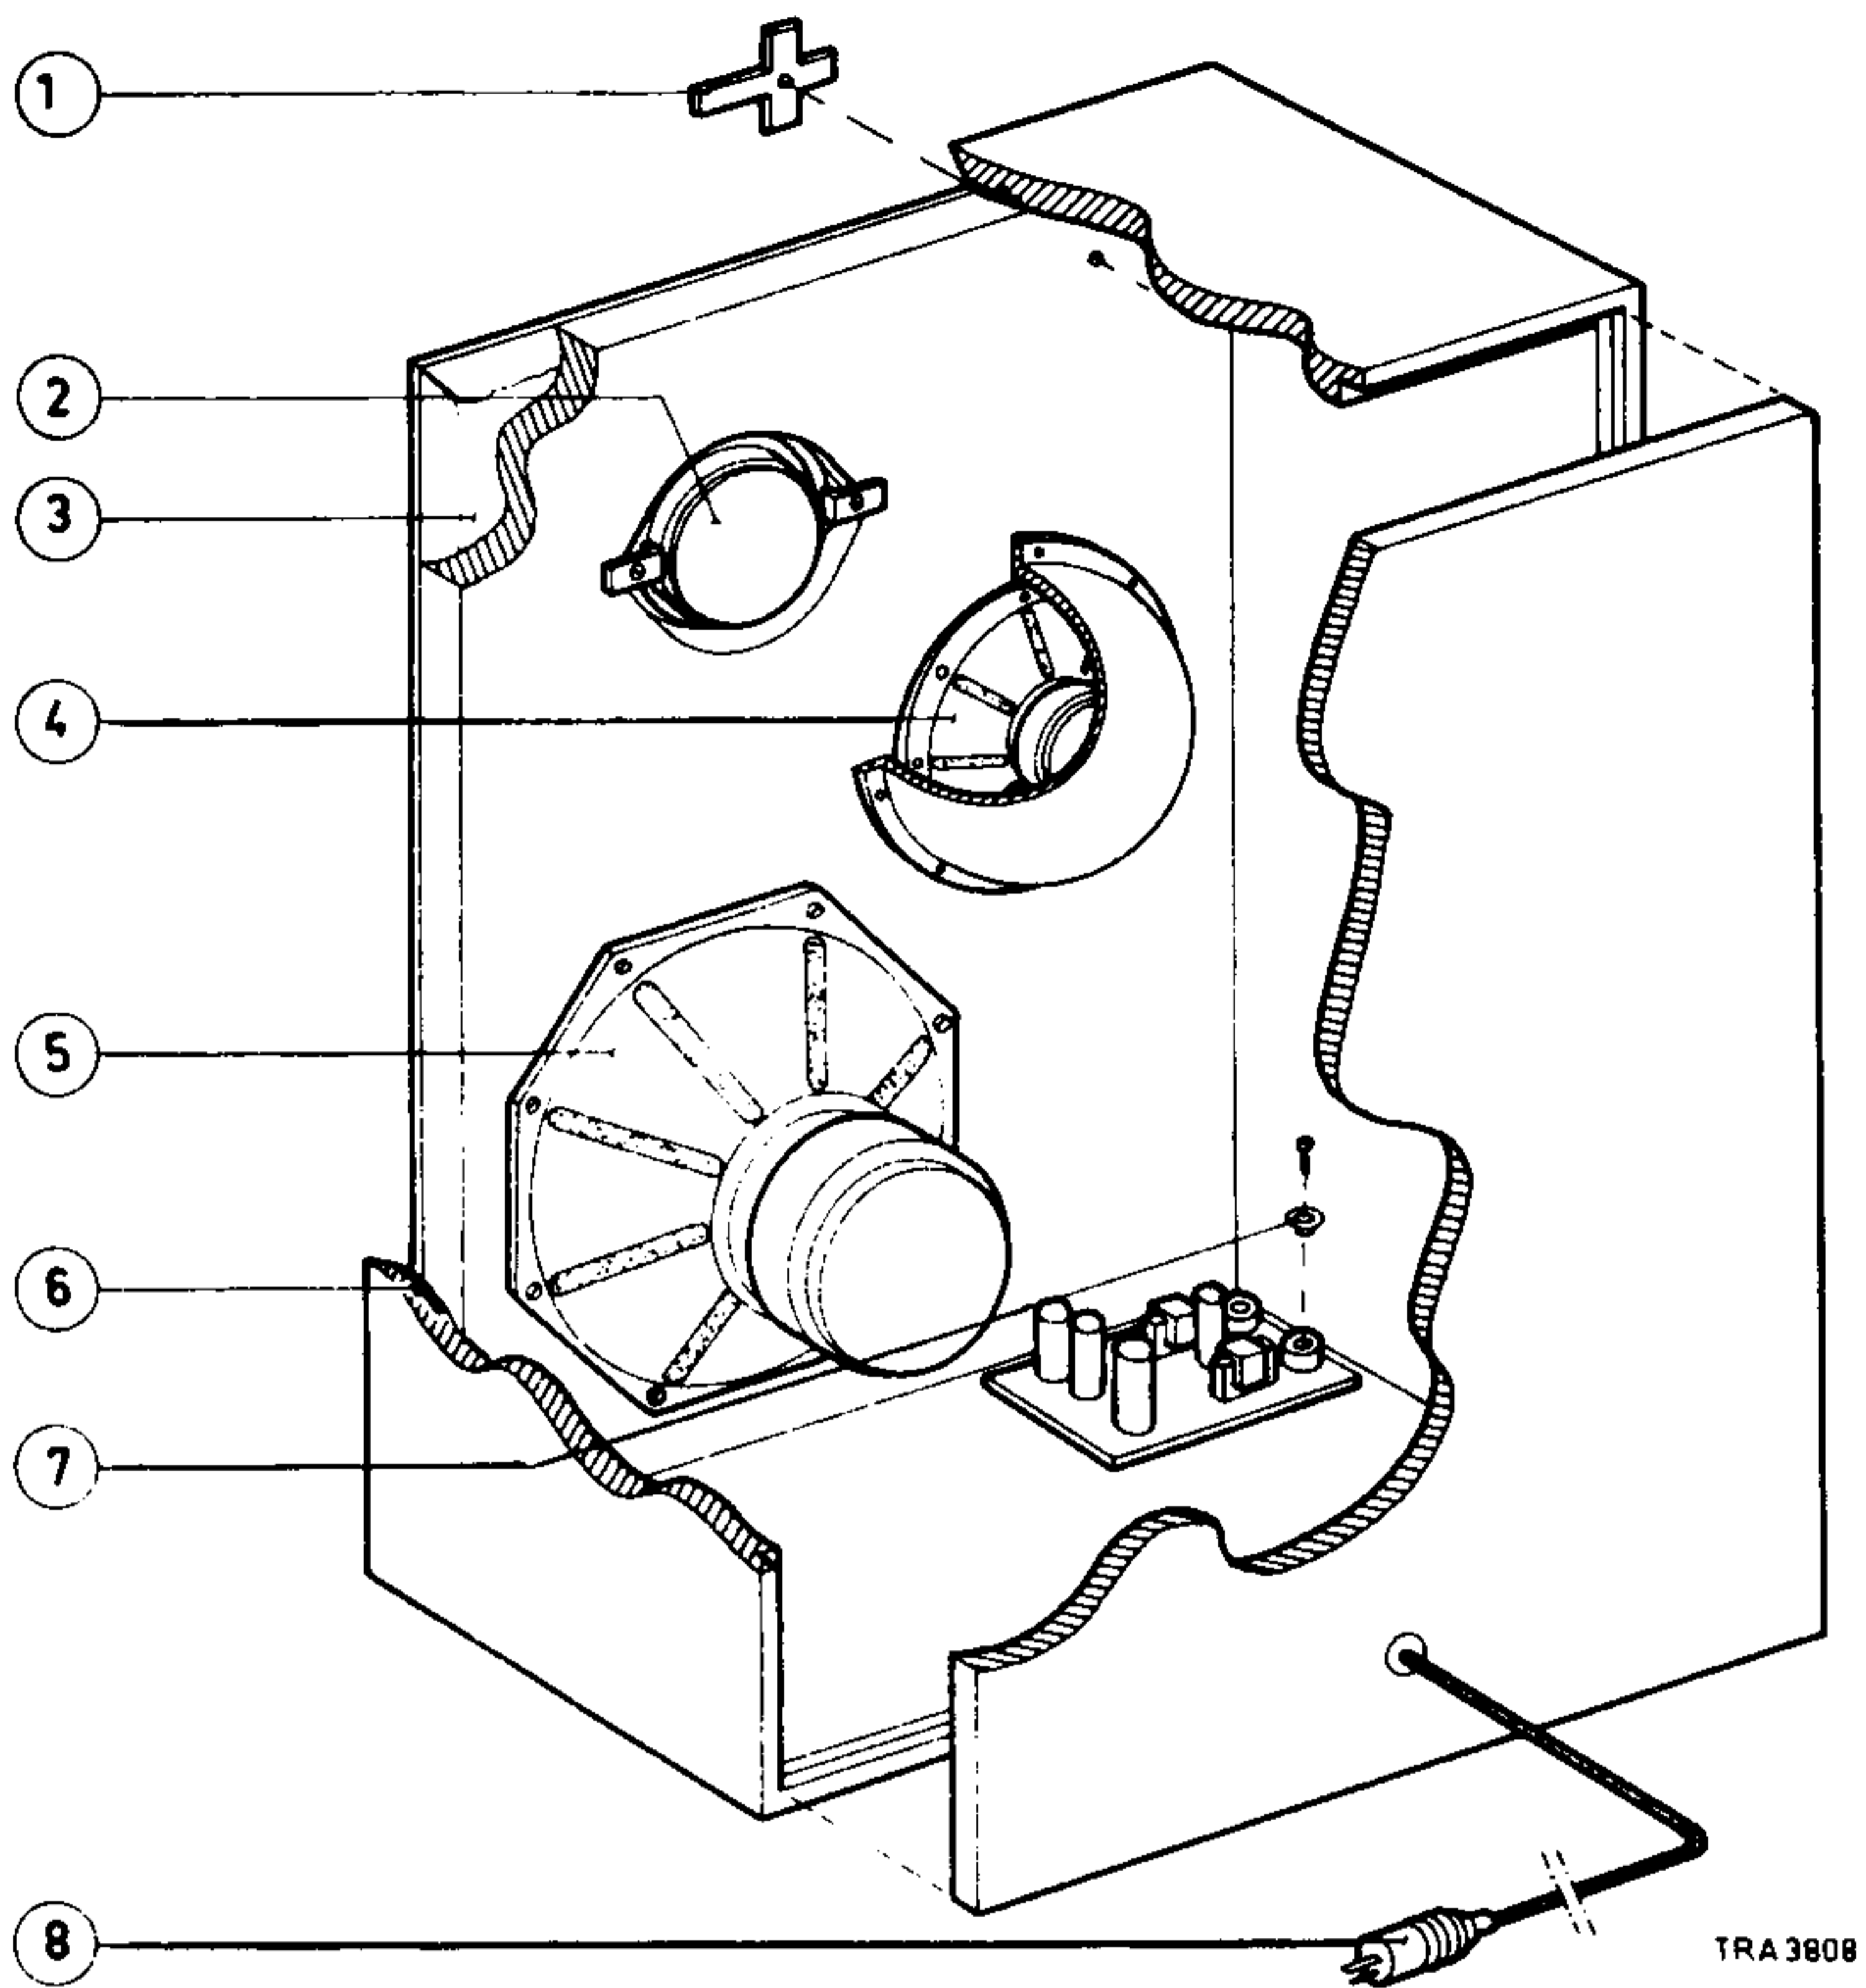

P1-22

PHILIPS Hi-Fi 22RH496/00

Service

notes

25 litres
345x460x225 mm

TRA3790

Ned. Ver. v. Historie v/d Radi

TRA 3808

①		4822 459 10271
②	LS403 - 8 Ω	4822 240 70004
③		4822 445 30007
④	LS402 - 8 Ω	4822 240 50079
⑤	LS401 - 8 Ω	4822 240 60023
⑥		4822 460 10248
⑦		4822 462 70531
⑧		4822 264 30041

S426	4822 152 20366
S427	4822 152 20367
S428	4822 157 50596
S429	4822 157 50595