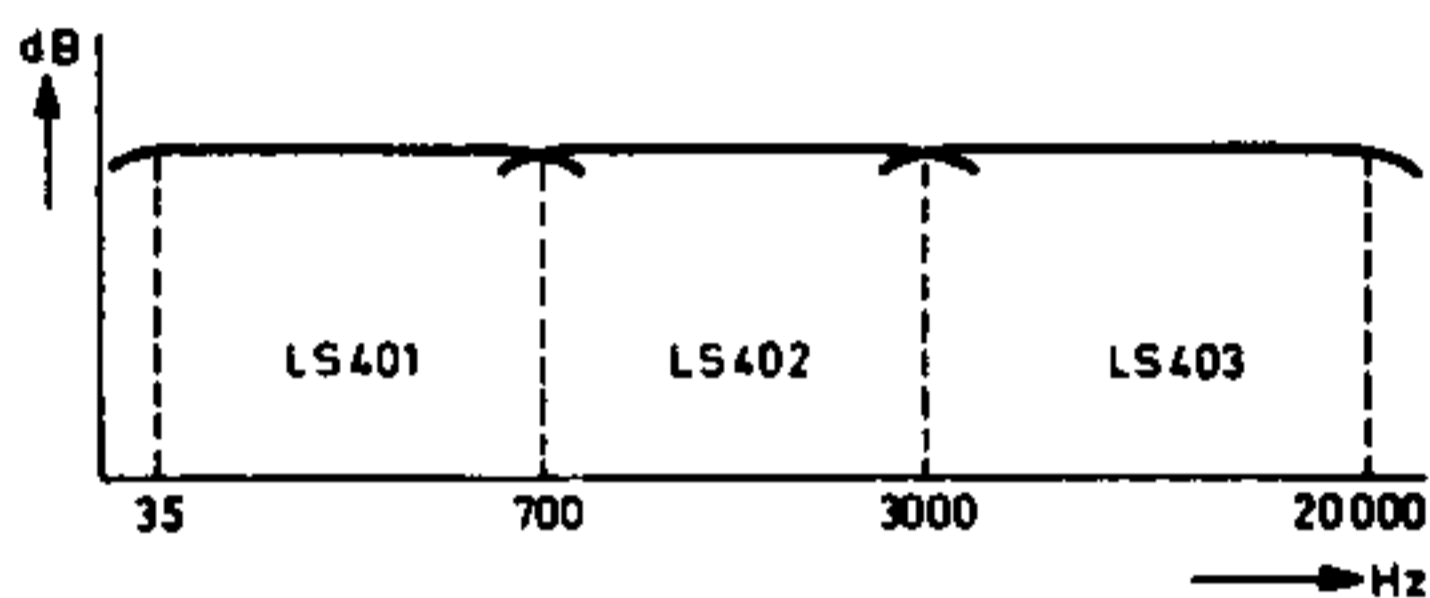

P1-22

PHILIPS Hi-Fi 22RH496/00

Service

notes

25 litres
345x460x225 mm

TRA3790

Ned. Ver. v. Historie v/d Radi

TRA 3808

①		4822 459 10271
②	LS403 - 8 Ω	4822 240 70004
③		4822 445 30007
④	LS402 - 8 Ω	4822 240 50079
⑤	LS401 - 8 Ω	4822 240 60023
⑥		4822 460 10248
⑦		4822 462 70531
⑧		4822 264 30041

S426	4822 152 20366
S427	4822 152 20367
S428	4822 157 50596
S429	4822 157 50595