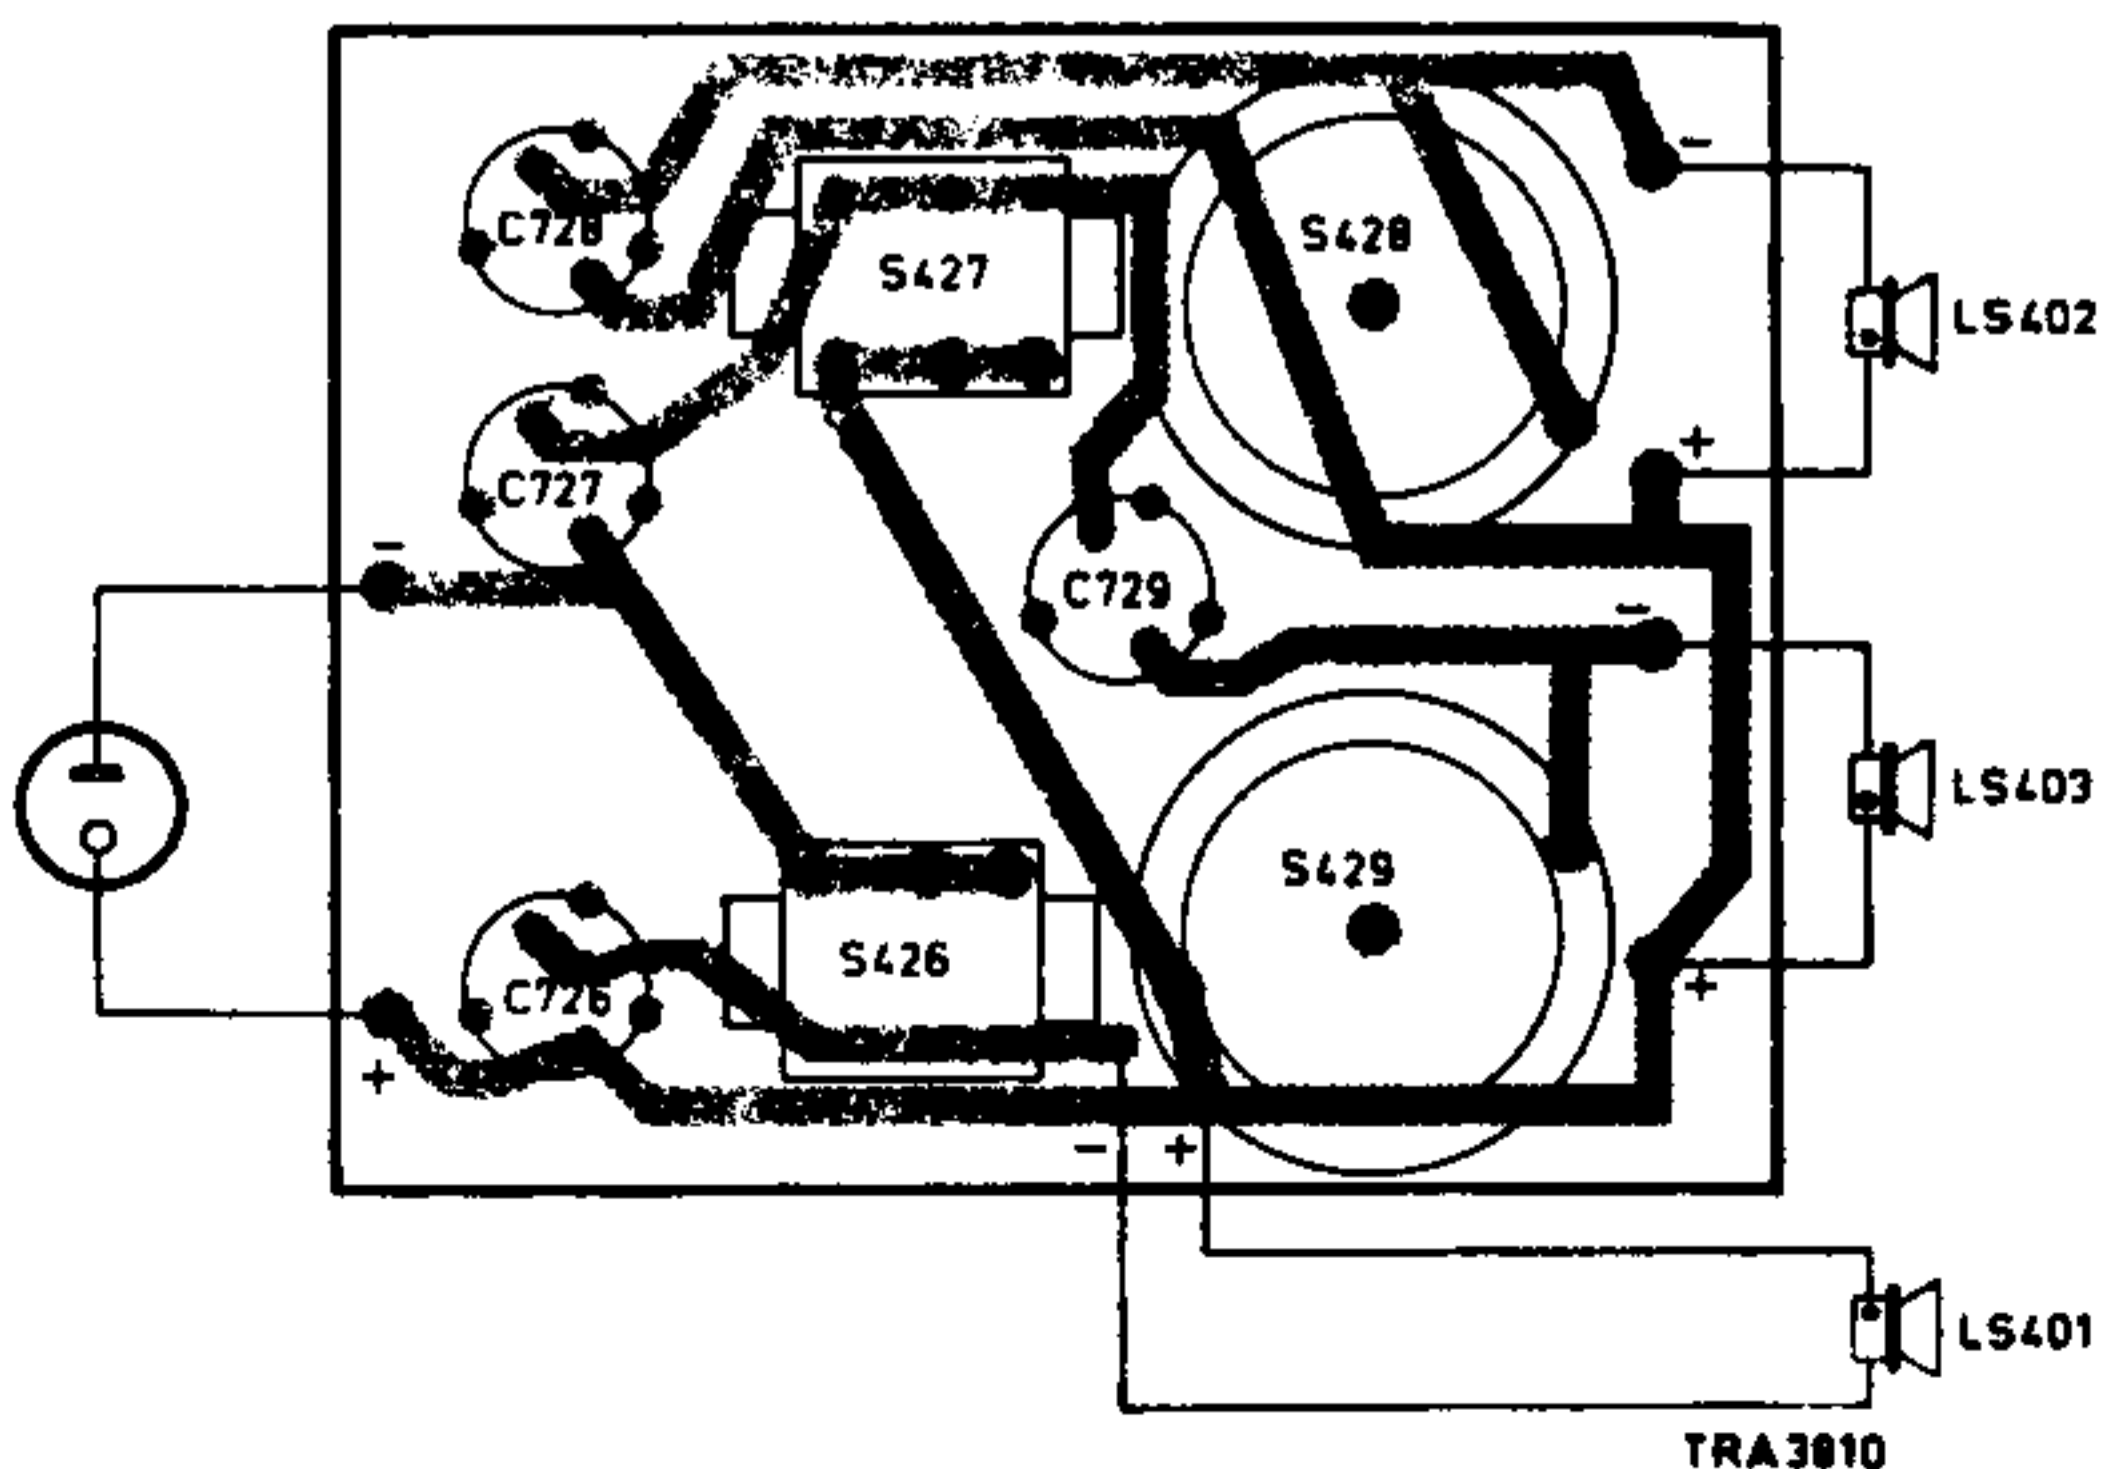

P1-22

PHILIPS Hi-Fi 22RH496/00

Service

notes

25 litres
345x460x225 mm

TRA3790

Ned. Ver. v. Historie v/d Radi

TRA 3808

①		4822 459 10271
②	LS403 - 8 Ω	4822 240 70004
③		4822 445 30007
④	LS402 - 8 Ω	4822 240 50079
⑤	LS401 - 8 Ω	4822 240 60023
⑥		4822 460 10248
⑦		4822 462 70531
⑧		4822 264 30041

S426	4822 152 20366
S427	4822 152 20367
S428	4822 157 50596
S429	4822 157 50595