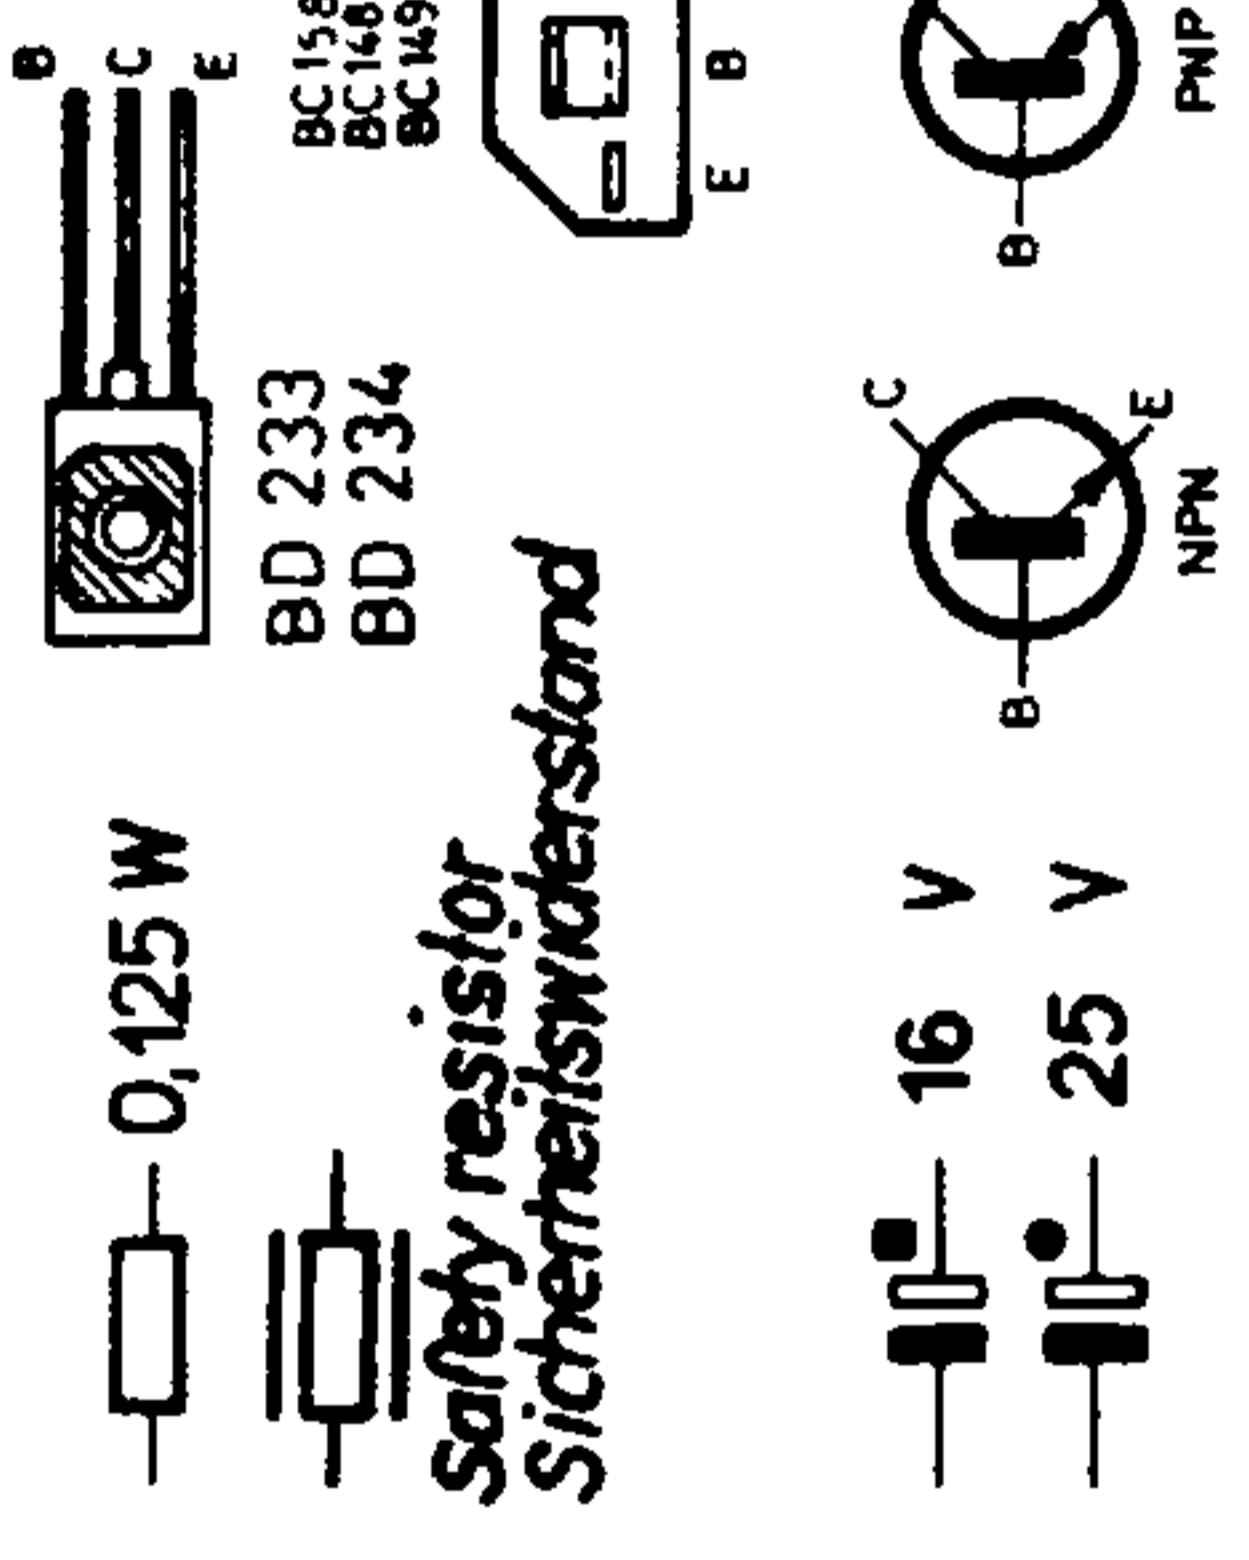

GF 661

3112 136 00831

all voltages measured to mass with instrument 40kΩ/V
 alle Spannungen gegen Masse gemessen mit Instrument 40kΩ/V

Met dank aan Wim Schoonhoven

Ned. Ver. v. Historie v/d Radio

contacts	1	2	3	4	5	6	7	8	9	10	11	12	13	14	15	16	17	18	19	20	21	22	23	24	
Kontakte																									
Tuner																									
Sk1																									
Sk2																									
Sk3																									

switch position: record reproduction
 gez. Schalterstellung: Phono Wiedergabe

* quiescent current: 15 mA with R543/544 adjusted
 * Ruhestrom: 15 mA mit R543/544 eingestellt

alterations reserved
 Änderungen vorbehalten