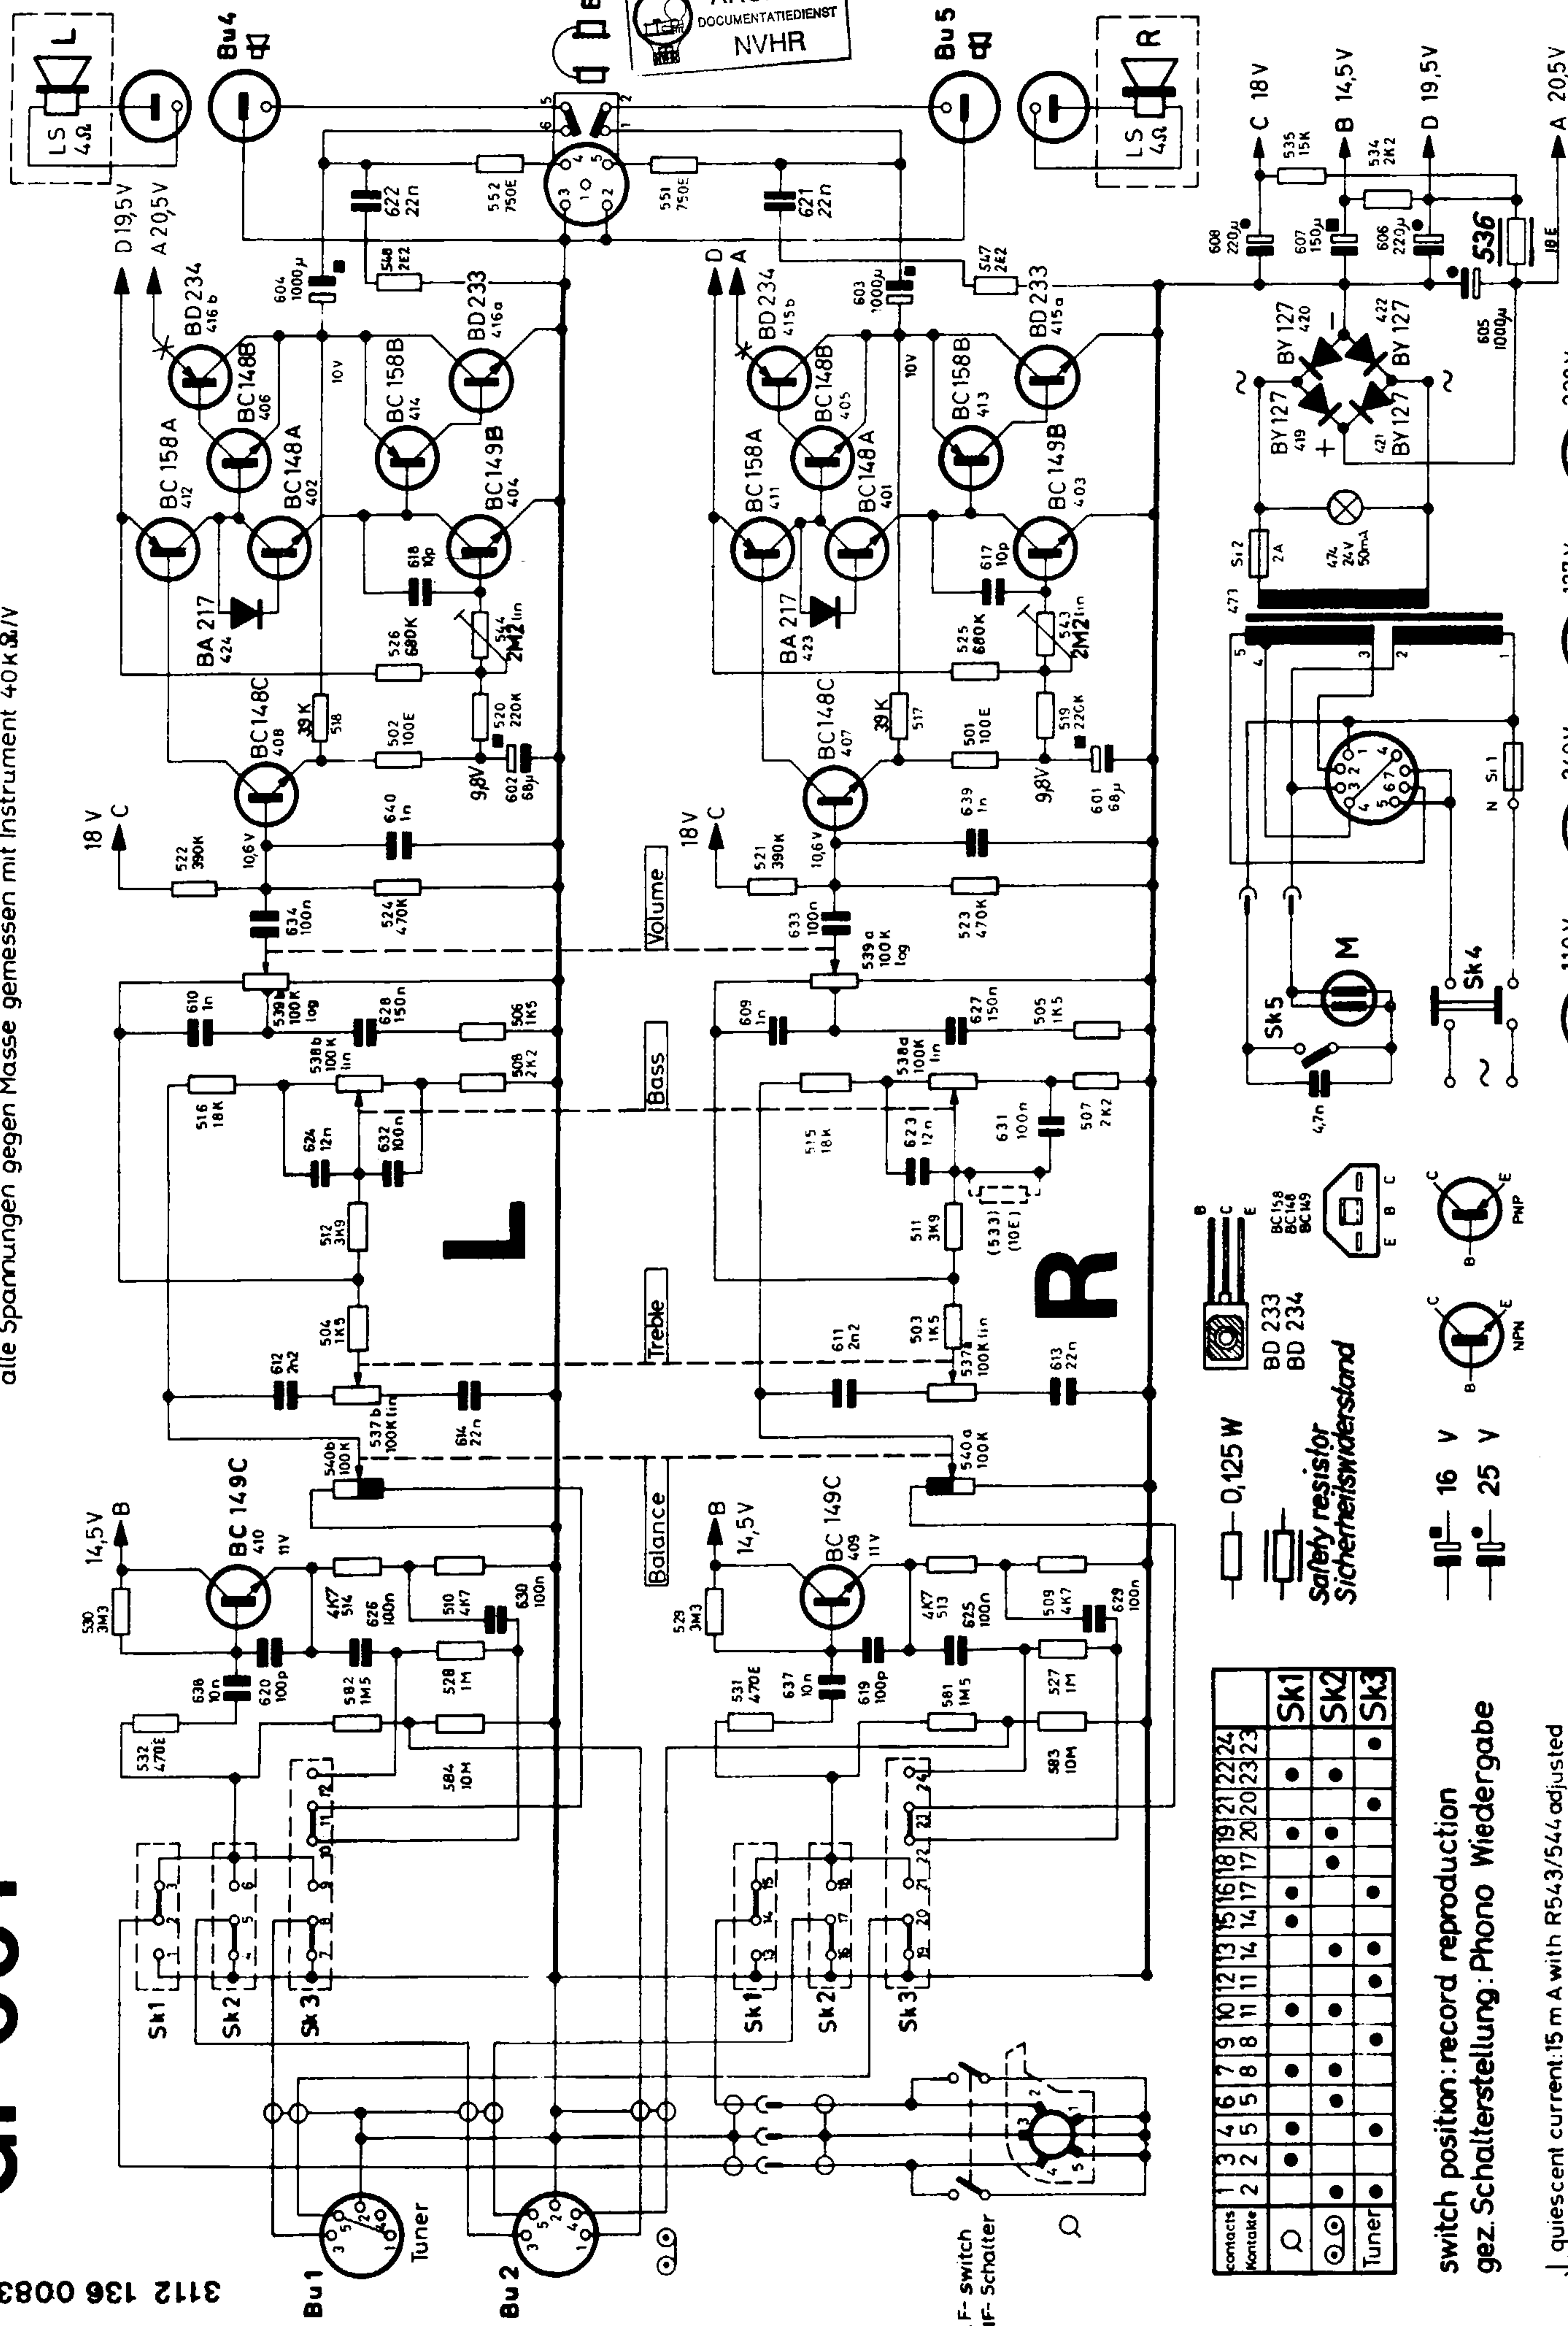

GF 661

3112 136 00831

all voltages measured to mass with instrument 40kΩ/V
 alle Spannungen gegen Masse gemessen mit Instrument 40kΩ/V

Met dank aan Wim Schoonhoven

Ned. Ver. v. Historie v/d Radio

contacts	1	2	3	4	5	6	7	8	9	10	11	12	13	14	15	16	17	18	19	20	21	22	23	24	
Kontakte																									
Tuner																									
Sk1																									
Sk2																									
Sk3																									

switch position: record reproduction
 gez. Schalterstellung: Phono Wiedergabe

* quiescent current: 15 mA with R543/544 adjusted
 * Ruhestrom: 15 mA mit R543/544 eingestellt

alterations reserved
 Änderungen vorbehalten