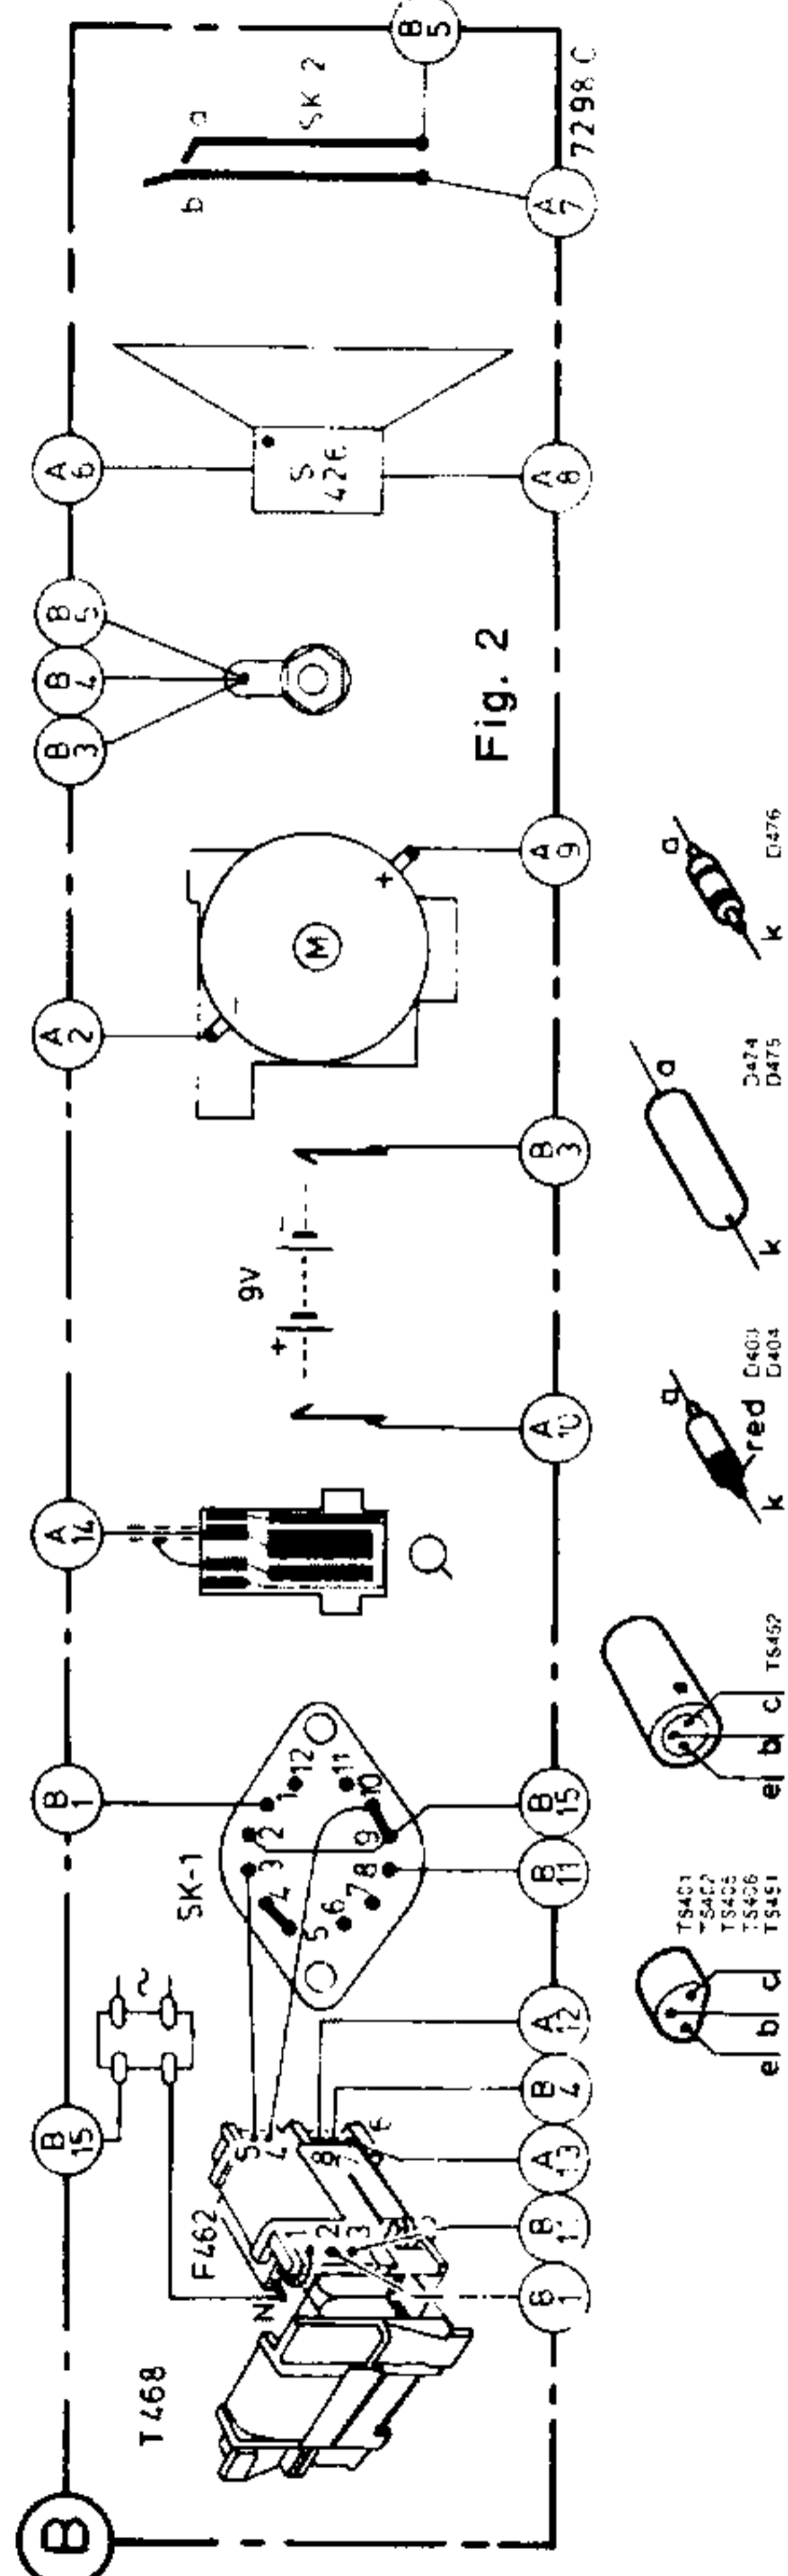

MISC	T468	F 462	T5401, 402, 405 SK-1	TS406	D403, 404	D474, 475	TS451	M	TS452	S426	D476	SK-2											
C	603	602	604	505	506	509	511	504	512	502	508	507	510	503	501	567	569	568	566	570	571	566	568
R				505	506	509	511	504	512	502	508	507	510	503	501	567	569	568	566	570	571	566	568